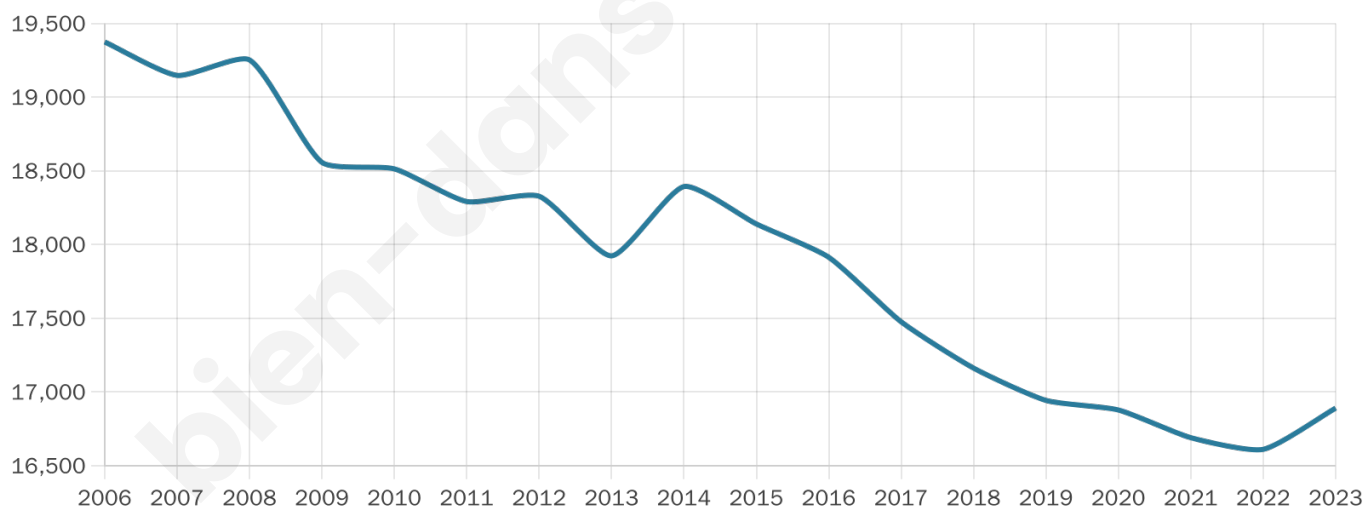

# Statistiques sur la population

Nombre d'habitants

**16 890**

Age moyen

**44 ans**

Pop active

**43.4%**

Taux chômage

**13%**

Pop densité

**545 h/km<sup>2</sup>**

Revenu moyen

**20 350 €/an**

## Evolution du nombre d'habitants

Sources : Institut national de la statistique et des études économiques (insee) selon Les dernières parutions officielles de 2024 portant sur les années 2020, 2021 et 2022.