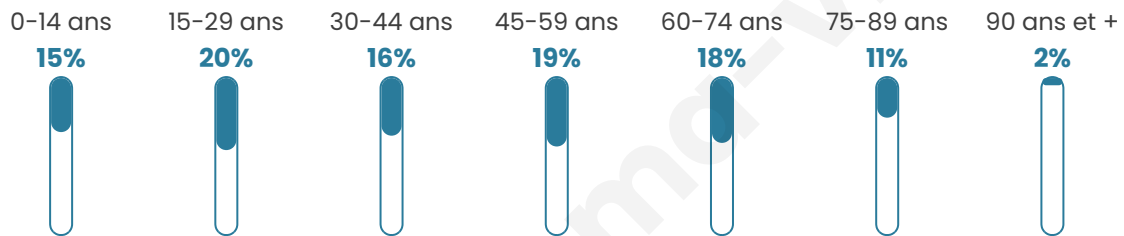

# Statistiques sur la population

Nombre d'habitants

**16 890**

Age moyen

**44 ans**

Pop active

**43.4%**

Taux chômage

**13%**

Pop densité

**545 h/km<sup>2</sup>**

Revenu moyen

**20 350 €/an**

## Evolution du nombre d'habitants

Sources : Institut national de la statistique et des études économiques (insee) selon Les dernières parutions officielles de 2024 portant sur les années 2020, 2021 et 2022.

## Tranche d'âge