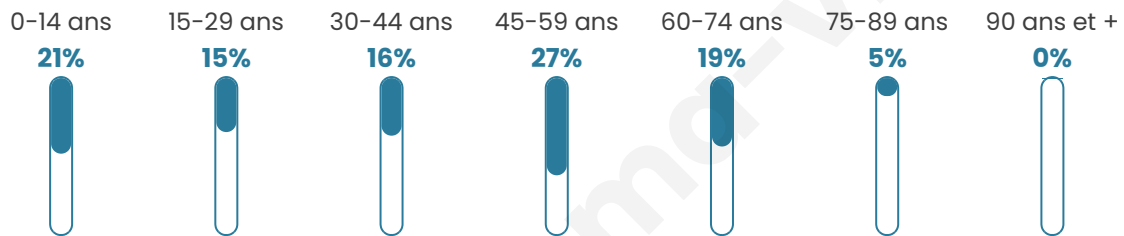

# Statistiques sur la population

Nombre d'habitants

**443**

Age moyen

**41 ans**

Pop active

**48.8%**

Taux chômage

**7.8%**

Pop densité

**89 h/km<sup>2</sup>**

Revenu moyen

**24 060 €/an**

## Evolution du nombre d'habitants

Sources : Institut national de la statistique et des études économiques (insee) selon Les dernières parutions officielles de 2024 portant sur les années 2020, 2021 et 2022.

## Tranche d'âge