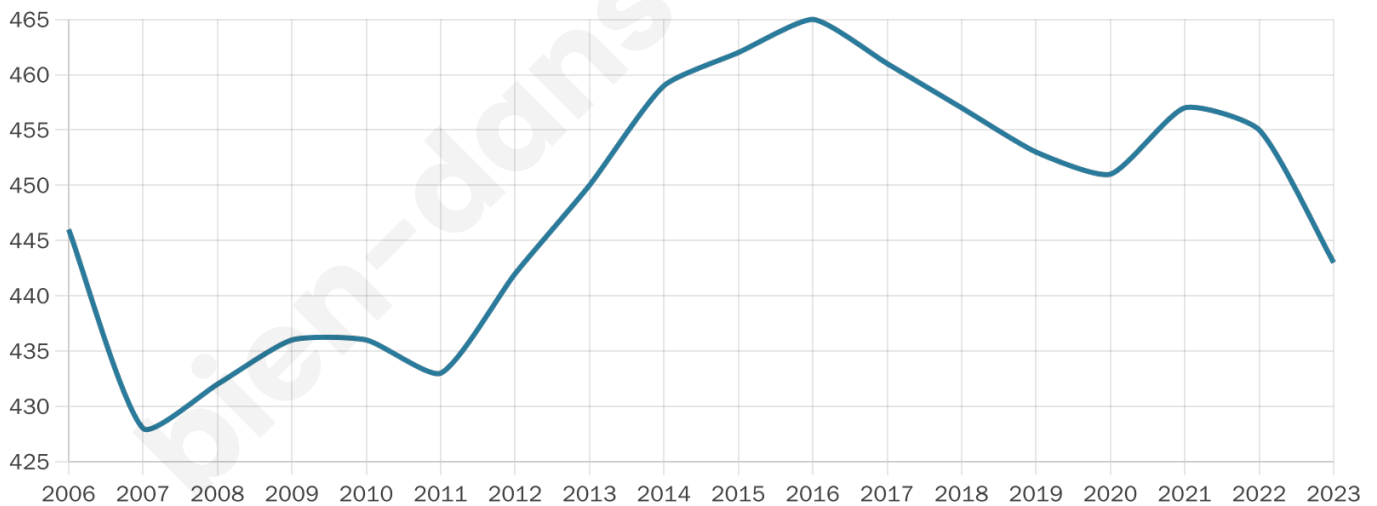

# Statistiques sur la population

Nombre d'habitants

**443**

Age moyen

**41 ans**

Pop active

**48.8%**

Taux chômage

**7.8%**

Pop densité

**89 h/km<sup>2</sup>**

Revenu moyen

**24 060 €/an**

## Evolution du nombre d'habitants

Sources : Institut national de la statistique et des études économiques (insee) selon Les dernières parutions officielles de 2024 portant sur les années 2020, 2021 et 2022.