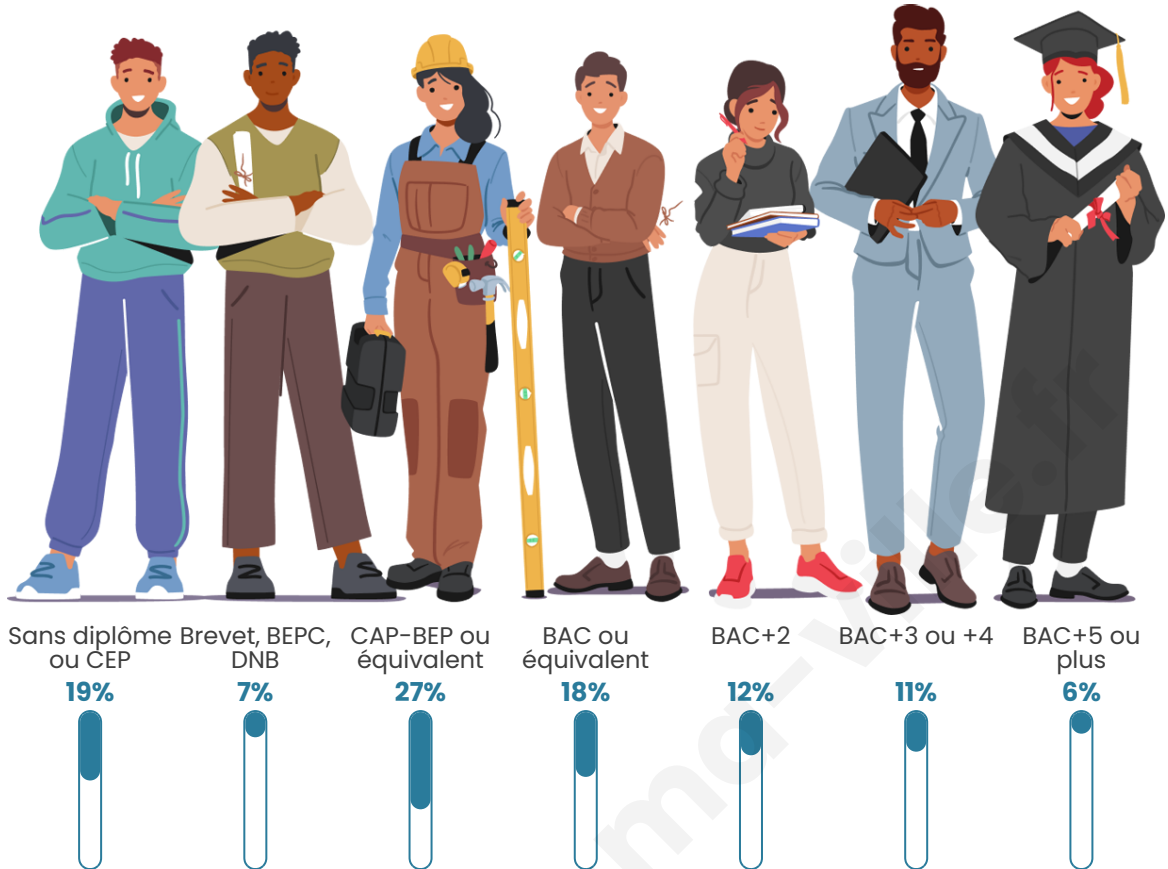

Age moyen

45 ans

Pop active

47%

Taux chômage

2.8%

Pop densité

63 h/km²

Tranche d'âge

Activité professionnelle

Niveau de diplôme

Composition des ménages

Profils électoraux

Premier tour

	Emmanuel MACRON	30.21 %
	Valérie PÉCRESE	21.35 %
	Marine LE PEN	19.79 %
	Jean-Luc MÉLENCHON	11.46 %
	Éric ZEMMOUR	7.29 %
	Jean LASSALLE	4.17 %
	Yannick JADOT	3.65 %
	Nicolas DUPONT-AIGNAN	2.08 %
	Nathalie ARTHAUD	0.00 %
	Fabien ROUSSEL	0.00 %
	Anne HIDALGO	0.00 %
	Philippe POUTOU	0.00 %