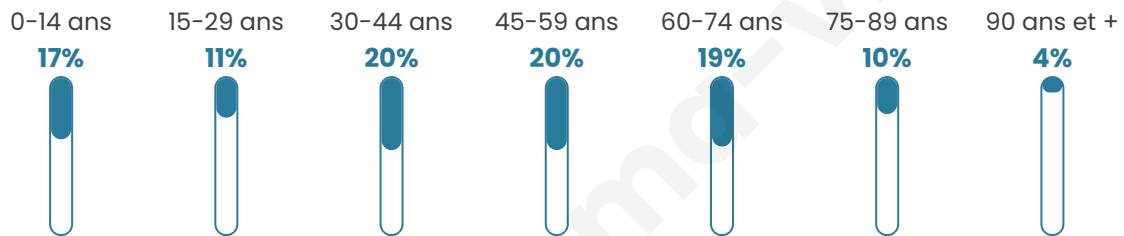

Age moyen

45 ans

Pop active

47%

Taux chômage

2.8%

Pop densité

63 h/km²

Revenu moyen

31 690 €/an

Evolution du nombre d'habitants

Sources : Institut national de la statistique et des études économiques (insee) selon Les dernières parutions officielles de 2024 portant sur les années 2020, 2021 et 2022.

Tranche d'âge

Activité professionnelle

Niveau de diplôme

Composition des ménages

Profils électoraux

Premier tour

	Emmanuel MACRON	30.21 %
	Valérie PÉCRESE	21.35 %
	Marine LE PEN	19.79 %
	Jean-Luc MÉLENCHON	11.46 %
	Éric ZEMMOUR	7.29 %
	Jean LASSALLE	4.17 %
	Yannick JADOT	3.65 %
	Nicolas DUPONT-AIGNAN	2.08 %
	Nathalie ARTHAUD	0.00 %
	Fabien ROUSSEL	0.00 %
	Anne HIDALGO	0.00 %
	Philippe POUTOU	0.00 %