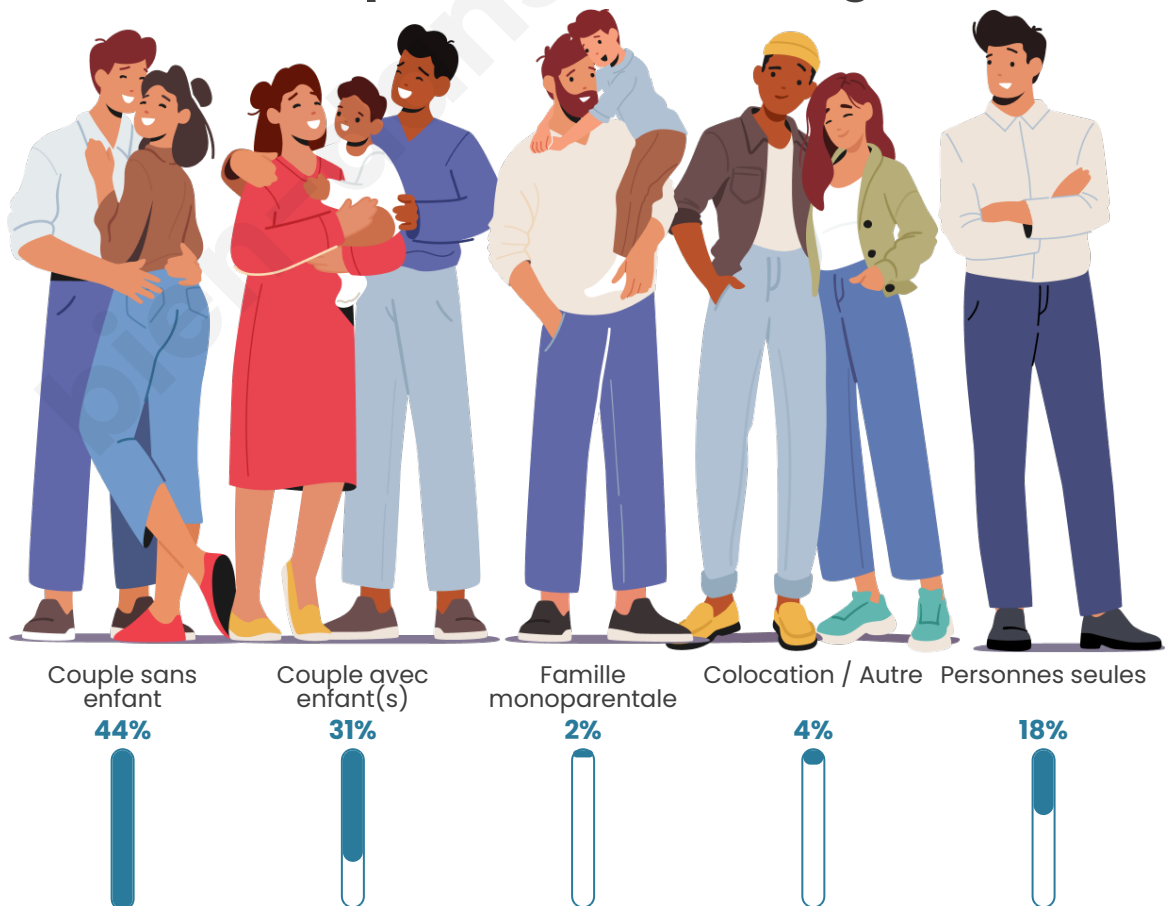

Tranche d'âge

Activité professionnelle

Niveau de diplôme

Composition des ménages

Profils électoraux

Premier tour

	Emmanuel MACRON	30.21 %
	Valérie PÉCRESE	21.35 %
	Marine LE PEN	19.79 %
	Jean-Luc MÉLENCHON	11.46 %
	Éric ZEMMOUR	7.29 %
	Jean LASSALLE	4.17 %
	Yannick JADOT	3.65 %
	Nicolas DUPONT-AIGNAN	2.08 %
	Nathalie ARTHAUD	0.00 %
	Fabien ROUSSEL	0.00 %
	Anne HIDALGO	0.00 %
	Philippe POUTOU	0.00 %