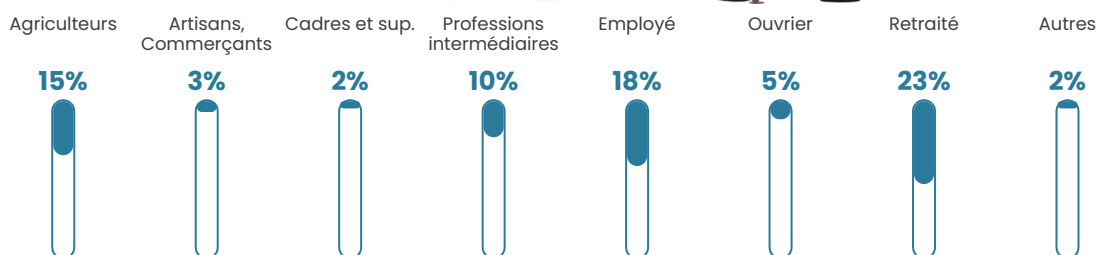

Revenu moyen

31 690 €/an

Evolution du nombre d'habitants

Sources : Institut national de la statistique et des études économiques (insee) selon Les dernières parutions officielles de 2024 portant sur les années 2020, 2021 et 2022.

Tranche d'âge

Activité professionnelle

Niveau de diplôme

Composition des ménages

Profils électoraux

Premier tour

	Emmanuel MACRON	30.21 %
	Valérie PÉCRESE	21.35 %
	Marine LE PEN	19.79 %
	Jean-Luc MÉLENCHON	11.46 %
	Éric ZEMMOUR	7.29 %
	Jean LASSALLE	4.17 %
	Yannick JADOT	3.65 %
	Nicolas DUPONT-AIGNAN	2.08 %
	Nathalie ARTHAUD	0.00 %
	Fabien ROUSSEL	0.00 %
	Anne HIDALGO	0.00 %
	Philippe POUTOU	0.00 %