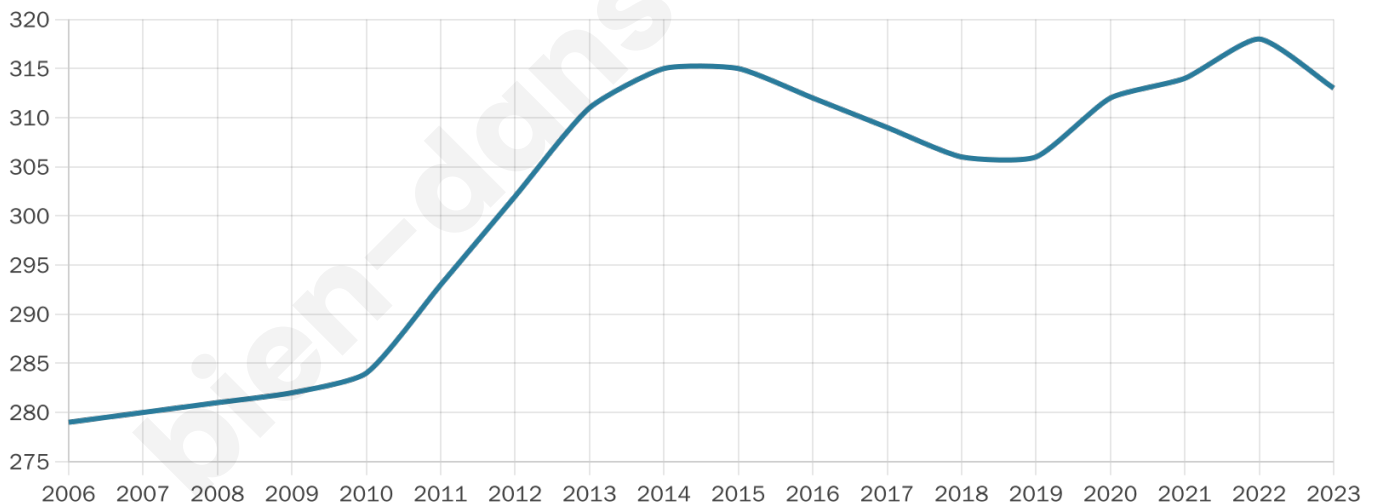

Age moyen

45 ans

Pop active

47%

Taux chômage

2.8%

Pop densité

63 h/km²

Revenu moyen

31 690 €/an

Evolution du nombre d'habitants

Sources : Institut national de la statistique et des études économiques (insee) selon Les dernières parutions officielles de 2024 portant sur les années 2020, 2021 et 2022.