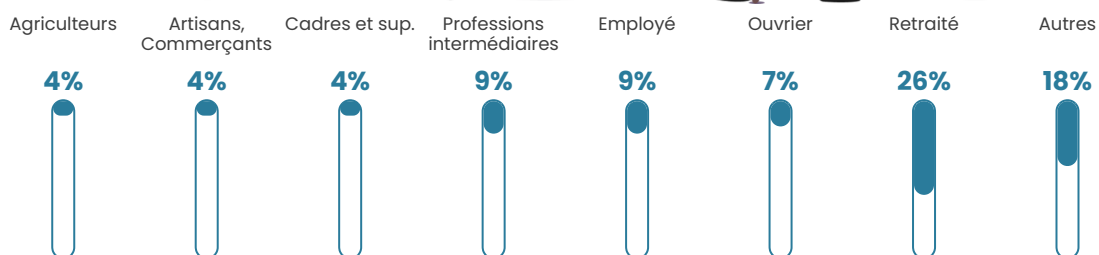

21 350 €/an

Evolution du nombre d'habitants

Sources : Institut national de la statistique et des études économiques (insee) selon Les dernières parutions officielles de 2024 portant sur les années 2020, 2021 et 2022.

Tranche d'âge

Activité professionnelle

Niveau de diplôme

Composition des ménages

Profils électoraux

Premier tour

	Emmanuel MACRON	26.70 %
	Jean-Luc MÉLENCHON	23.86 %
	Marine LE PEN	18.18 %
	Jean LASSALLE	7.39 %
	Éric ZEMMOUR	5.68 %
	Valérie PÉCRESSE	5.11 %
	Yannick JADOT	3.98 %
	Fabien ROUSSEL	2.84 %
	Anne HIDALGO	2.84 %
	Philippe POUTOU	1.70 %
	Nathalie ARTHAUD	1.14 %
	Nicolas DUPONT- AIGNAN	0.57 %