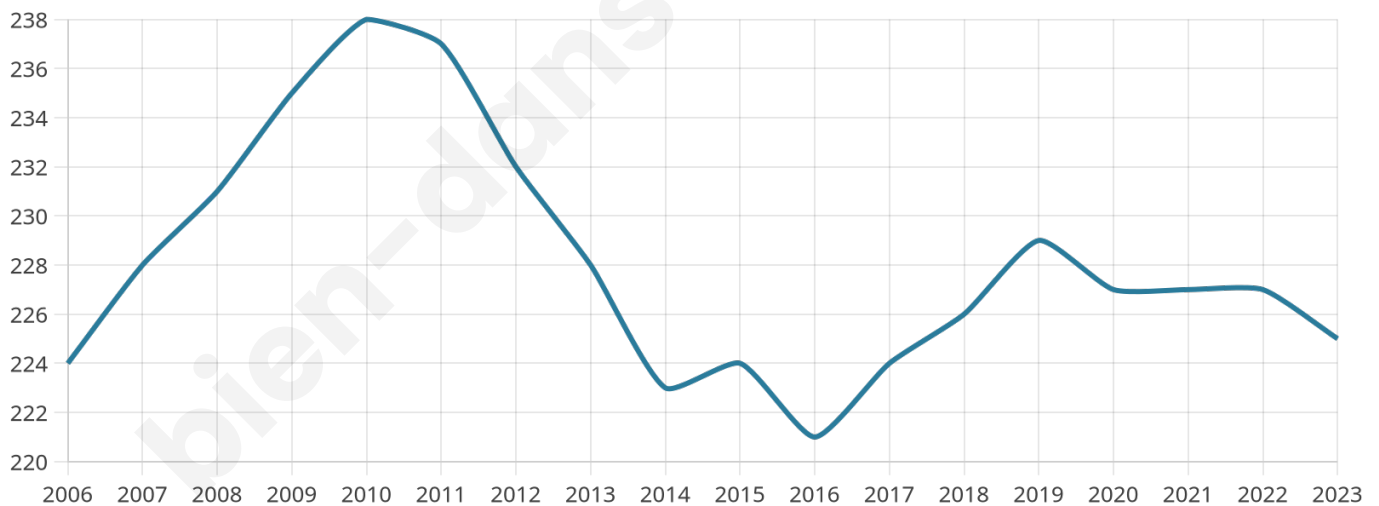

Version web

Ville de Le Verdier

Présenté par

Sommaire

Situation géographique	3
Statistiques sur la population	4
Evolution du nombre d'habitants	4
Tranche d'âge	5
0-14 ans	5
15-29 ans	5
30-44 ans	5
45-59 ans	5
60-74 ans	5
75-89 ans	5
90 ans et +	5
Activité professionnelle	5
Agriculteurs	5
Artisans, Commerçants	5
Cadres et sup.	5
Professions intermédiaires	5
Employé	5
Ouvrier	5
Retraité	5
Autres	5
Niveau de diplôme	6
Sans diplôme ou CEP	6
Brevet, BEPC, DNB	6
CAP-BEP ou équivalent	6
BAC ou équivalent	6
BAC+2	6
BAC+3 ou +4	6
BAC+5 ou plus	6
Composition des ménages	6
Couple sans enfant	6
Couple avec enfant(s)	6
Famille monoparentale	6
Colocation / Autre	6
Personnes seules	6
Profil électoraux	7
Premier tour	7
Sécurité	8
Evolution du nombre d'infractions	8
Pour comparer	9
Services à la population	10
Commerce	10
Éducation	10
Villes autour de Le Verdier	11
Avis sur la ville de Le Verdier	12
Moyenne par critère	12
Villes autour de Le Verdier	12
Répartition des avis par note	12
Répartition des avis par note	12

47 ans

Pop active

40.4%

Taux chômage

6.3%

Pop densité

25 h/km²

Revenu moyen

21 350 €/an

Evolution du nombre d'habitants

Sources : Institut national de la statistique et des études économiques (insee) selon Les dernières parutions officielles de 2024 portant sur les années 2020, 2021 et 2022.