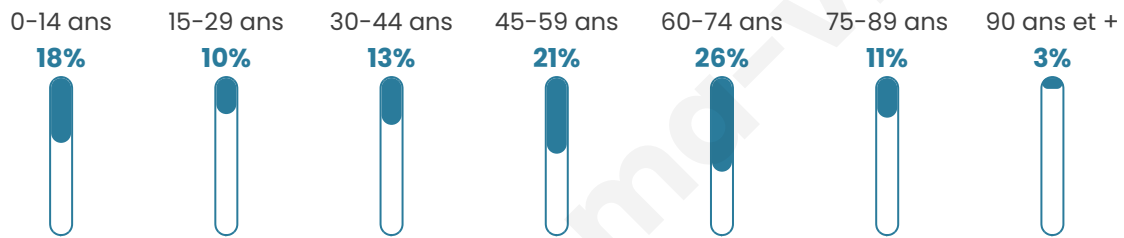

Version web

Ville de Le Verdier

Présenté par

Sommaire

Situation géographique	3
Statistiques sur la population	4
Evolution du nombre d'habitants	4
Tranche d'âge	5
0-14 ans	5
15-29 ans	5
30-44 ans	5
45-59 ans	5
60-74 ans	5
75-89 ans	5
90 ans et +	5
Activité professionnelle	5
Agriculteurs	5
Artisans, Commerçants	5
Cadres et sup.	5
Professions intermédiaires	5
Employé	5
Ouvrier	5
Retraité	5
Autres	5
Niveau de diplôme	6
Sans diplôme ou CEP	6
Brevet, BEPC, DNB	6
CAP-BEP ou équivalent	6
BAC ou équivalent	6
BAC+2	6
BAC+3 ou +4	6
BAC+5 ou plus	6
Composition des ménages	6
Couple sans enfant	6
Couple avec enfant(s)	6
Famille monoparentale	6
Colocation / Autre	6
Personnes seules	6
Profil électoraux	7
Premier tour	7
Sécurité	8
Evolution du nombre d'infractions	8
Pour comparer	9
Services à la population	10
Commerce	10
Éducation	10
Villes autour de Le Verdier	11
Avis sur la ville de Le Verdier	12
Moyenne par critère	12
Villes autour de Le Verdier	12
Répartition des avis par note	12
Répartition des avis par note	12

47 ans

Pop active

40.4%

Taux chômage

6.3%

Pop densité

25 h/km²

Revenu moyen

21 350 €/an

Evolution du nombre d'habitants

Sources : Institut national de la statistique et des études économiques (insee) selon Les dernières parutions officielles de 2024 portant sur les années 2020, 2021 et 2022.

Tranche d'âge

Activité professionnelle

Niveau de diplôme

Composition des ménages

Profils électoraux

Premier tour

	Emmanuel MACRON	26.70 %
	Jean-Luc MÉLENCHON	23.86 %
	Marine LE PEN	18.18 %
	Jean LASSALLE	7.39 %
	Éric ZEMMOUR	5.68 %
	Valérie PÉCRESSE	5.11 %
	Yannick JADOT	3.98 %
	Fabien ROUSSEL	2.84 %
	Anne HIDALGO	2.84 %
	Philippe POUTOU	1.70 %
	Nathalie ARTHAUD	1.14 %
	Nicolas DUPONT- AIGNAN	0.57 %