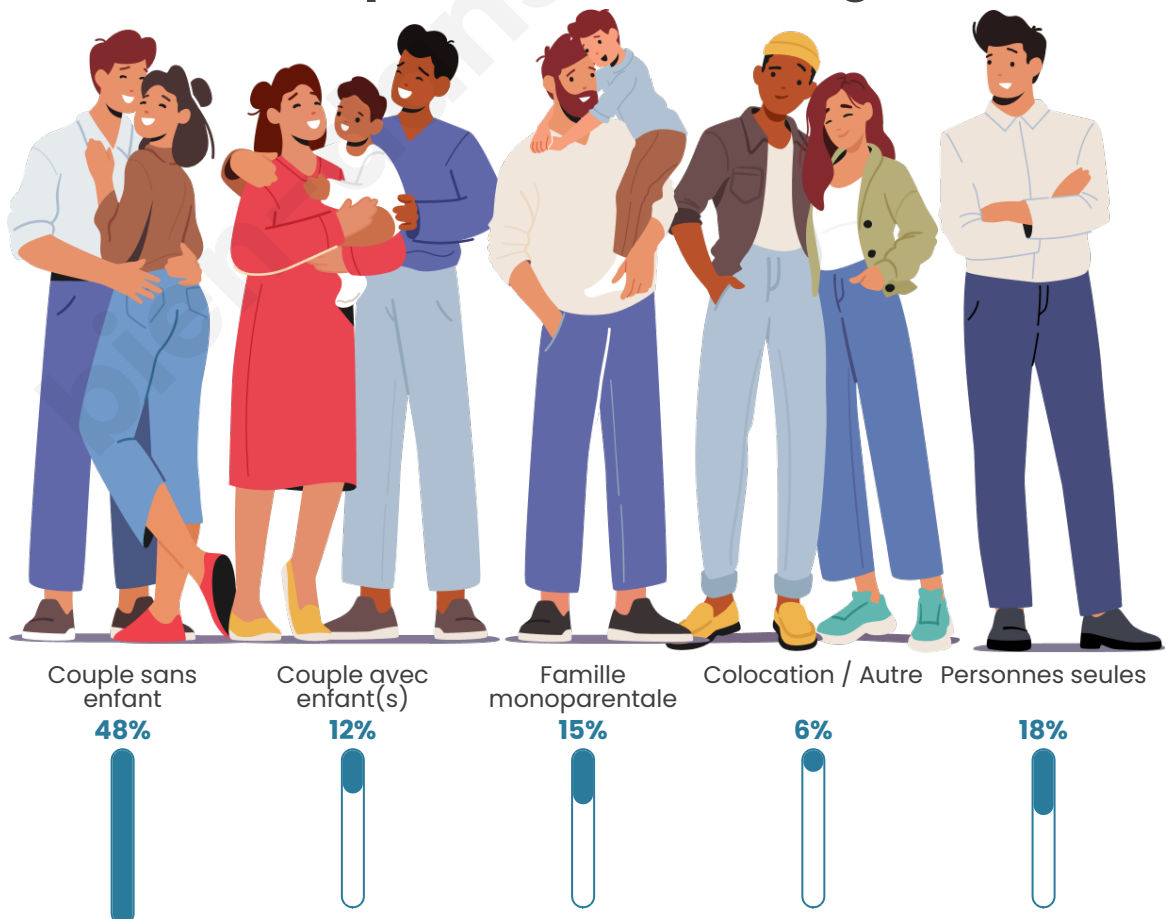

Tranche d'âge

Activité professionnelle

Niveau de diplôme

Composition des ménages

Profils électoraux

Premier tour

	Emmanuel MACRON	26.70 %
	Jean-Luc MÉLENCHON	23.86 %
	Marine LE PEN	18.18 %
	Jean LASSALLE	7.39 %
	Éric ZEMMOUR	5.68 %
	Valérie PÉCRESSE	5.11 %
	Yannick JADOT	3.98 %
	Fabien ROUSSEL	2.84 %
	Anne HIDALGO	2.84 %
	Philippe POUTOU	1.70 %
	Nathalie ARTHAUD	1.14 %
	Nicolas DUPONT- AIGNAN	0.57 %