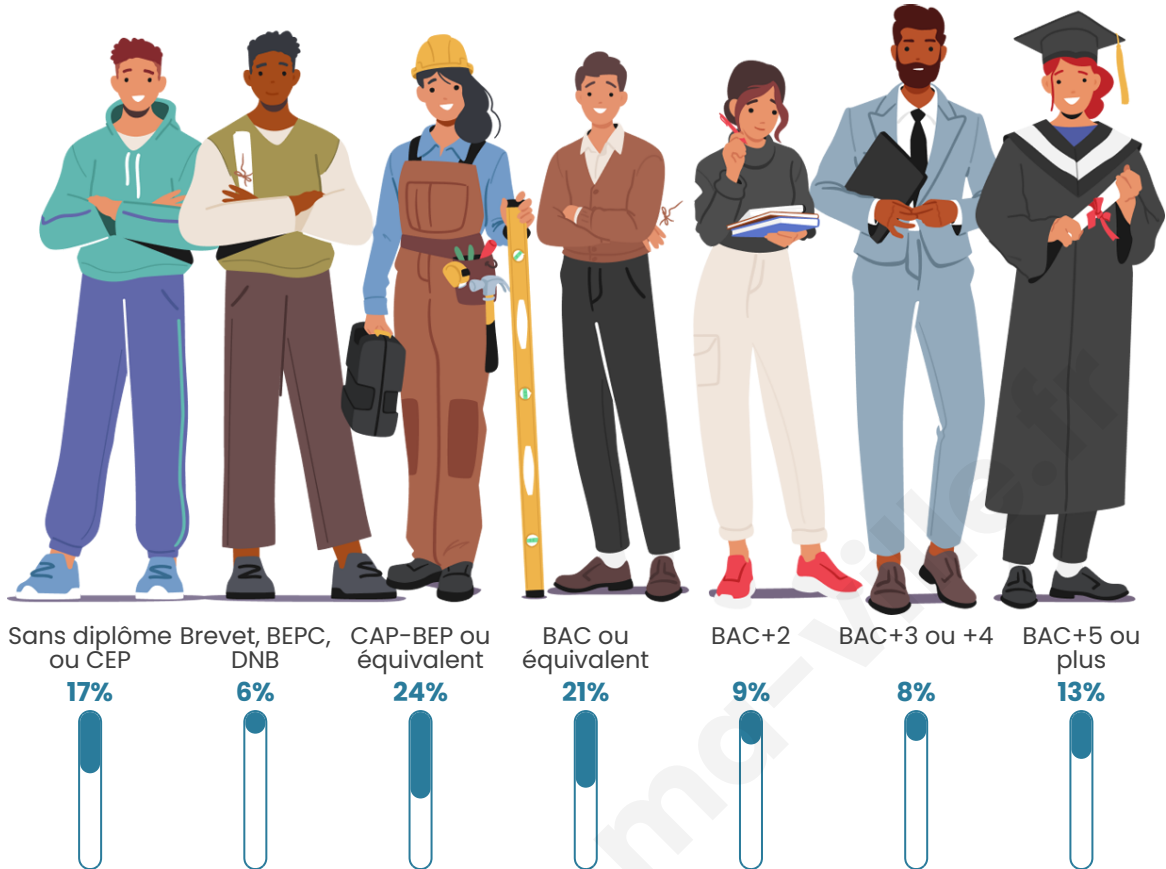

Version web

Ville de Le Verdier

Présenté par

Sommaire

Situation géographique	3
Statistiques sur la population	4
Evolution du nombre d'habitants	4
Tranche d'âge	5
0-14 ans	5
15-29 ans	5
30-44 ans	5
45-59 ans	5
60-74 ans	5
75-89 ans	5
90 ans et +	5
Activité professionnelle	5
Agriculteurs	5
Artisans, Commerçants	5
Cadres et sup.	5
Professions intermédiaires	5
Employé	5
Ouvrier	5
Retraité	5
Autres	5
Niveau de diplôme	6
Sans diplôme ou CEP	6
Brevet, BEPC, DNB	6
CAP-BEP ou équivalent	6
BAC ou équivalent	6
BAC+2	6
BAC+3 ou +4	6
BAC+5 ou plus	6
Composition des ménages	6
Couple sans enfant	6
Couple avec enfant(s)	6
Famille monoparentale	6
Colocation / Autre	6
Personnes seules	6
Profil électoraux	7
Premier tour	7
Sécurité	8
Evolution du nombre d'infractions	8
Pour comparer	9
Services à la population	10
Commerce	10
Éducation	10
Villes autour de Le Verdier	11
Avis sur la ville de Le Verdier	12
Moyenne par critère	12
Villes autour de Le Verdier	12
Répartition des avis par note	12
Répartition des avis par note	12

Tranche d'âge

Activité professionnelle

Niveau de diplôme

Composition des ménages

Profils électoraux

Premier tour

	Emmanuel MACRON	26.70 %
	Jean-Luc MÉLENCHON	23.86 %
	Marine LE PEN	18.18 %
	Jean LASSALLE	7.39 %
	Éric ZEMMOUR	5.68 %
	Valérie PÉCRESSE	5.11 %
	Yannick JADOT	3.98 %
	Fabien ROUSSEL	2.84 %
	Anne HIDALGO	2.84 %
	Philippe POUTOU	1.70 %
	Nathalie ARTHAUD	1.14 %
	Nicolas DUPONT- AIGNAN	0.57 %