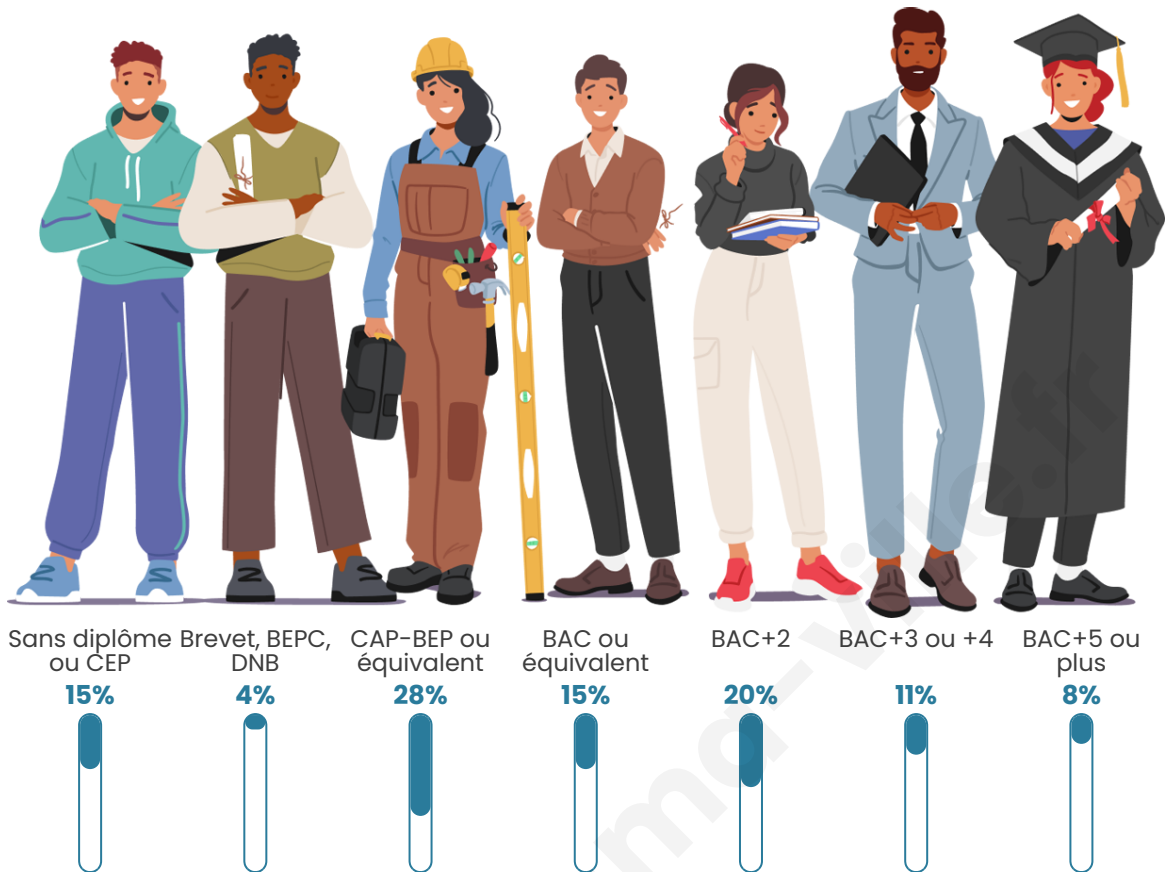

Tranche d'âge

Activité professionnelle

Niveau de diplôme

Composition des ménages

Profils électoraux

Premier tour

	Emmanuel MACRON	33.22 %
	Marine LE PEN	27.30 %
	Jean-Luc MÉLENCHON	12.83 %
	Éric ZEMMOUR	9.87 %
	Valérie PÉCRESE	3.62 %
	Yannick JADOT	3.29 %
	Fabien ROUSSEL	2.96 %
	Jean LASSALLE	2.63 %
	Anne HIDALGO	1.32 %
	Nathalie ARTHAUD	0.99 %
	Philippe POUTOU	0.99 %
	Nicolas DUPONT- AIGNAN	0.99 %