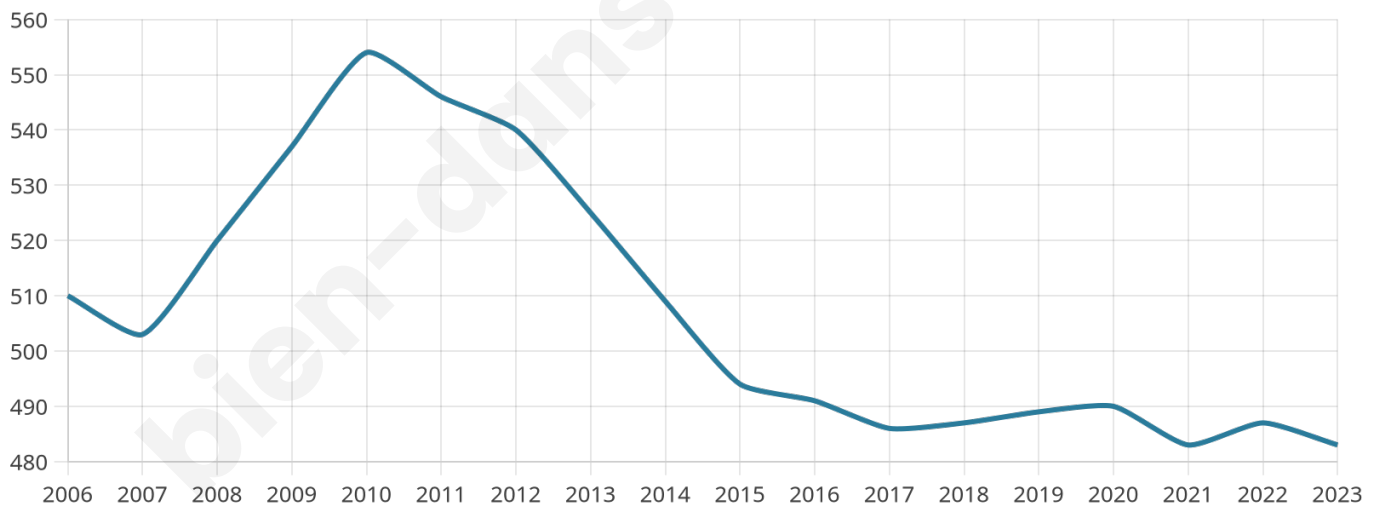

Version web

Ville de Verderonne

Présenté par

BIEN dans
ma **VILLE** 

Sommaire

Situation géographique	3
Statistiques sur la population	4
Evolution du nombre d'habitants	4
Tranche d'âge	5
0-14 ans	5
15-29 ans	5
30-44 ans	5
45-59 ans	5
60-74 ans	5
75-89 ans	5
90 ans et +	5
Activité professionnelle	5
Agriculteurs	5
Artisans, Commerçants	5
Cadres et sup.	5
Professions intermédiaires	5
Employé	5
Ouvrier	5
Retraité	5
Autres	5
Niveau de diplôme	6
Sans diplôme ou CEP	6
Brevet, BEPC, DNB	6
CAP-BEP ou équivalent	6
BAC ou équivalent	6
BAC+2	6
BAC+3 ou +4	6
BAC+5 ou plus	6
Composition des ménages	6
Couple sans enfant	6
Couple avec enfant(s)	6
Famille monoparentale	6
Colocation / Autre	6
Personnes seules	6
Profils électoraux	7
Premier tour	7
Sécurité	8
Evolution du nombre d'infractions	8
Pour comparer	9
Services à la population	10
Commerce	10
Éducation	10
Villes autour de Verderonne	11

46 ans

Pop active

50.3%

Taux chômage

5.6%

Pop densité

161 h/km²

Revenu moyen

29 600 €/an

Evolution du nombre d'habitants

Sources : Institut national de la statistique et des études économiques (insee) selon Les dernières parutions officielles de 2024 portant sur les années 2020, 2021 et 2022.