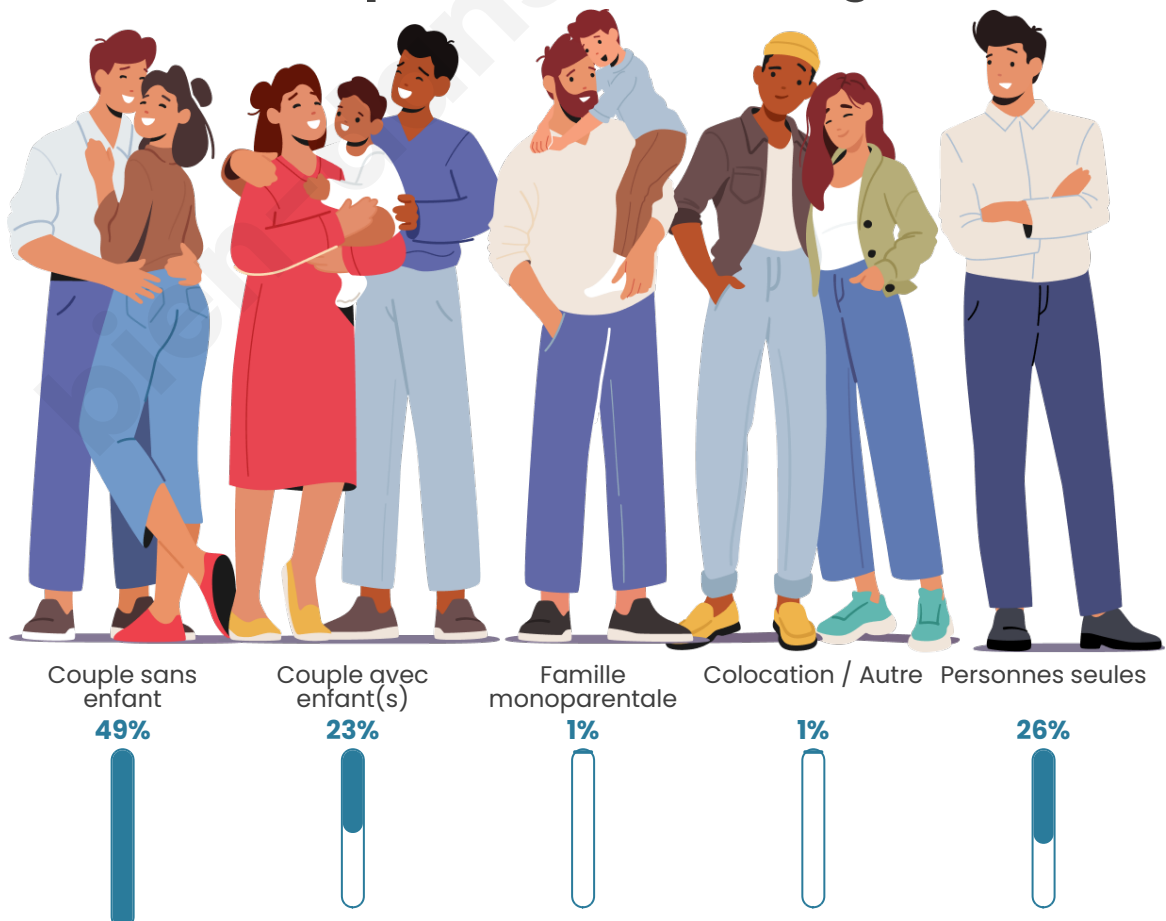

Tranche d'âge

Activité professionnelle

Niveau de diplôme

Composition des ménages

Profils électoraux

Premier tour

	Emmanuel MACRON	33.22 %
	Marine LE PEN	27.30 %
	Jean-Luc MÉLENCHON	12.83 %
	Éric ZEMMOUR	9.87 %
	Valérie PÉCRESE	3.62 %
	Yannick JADOT	3.29 %
	Fabien ROUSSEL	2.96 %
	Jean LASSALLE	2.63 %
	Anne HIDALGO	1.32 %
	Nathalie ARTHAUD	0.99 %
	Philippe POUTOU	0.99 %
	Nicolas DUPONT- AIGNAN	0.99 %