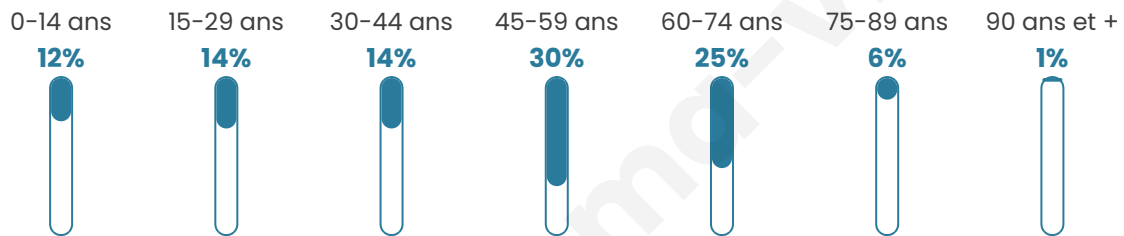

Version web

Ville de Verderonne

Présenté par

BIEN dans
ma **VILLE** 

Sommaire

Situation géographique	3
Statistiques sur la population	4
Evolution du nombre d'habitants	4
Tranche d'âge	5
0-14 ans	5
15-29 ans	5
30-44 ans	5
45-59 ans	5
60-74 ans	5
75-89 ans	5
90 ans et +	5
Activité professionnelle	5
Agriculteurs	5
Artisans, Commerçants	5
Cadres et sup.	5
Professions intermédiaires	5
Employé	5
Ouvrier	5
Retraité	5
Autres	5
Niveau de diplôme	6
Sans diplôme ou CEP	6
Brevet, BEPC, DNB	6
CAP-BEP ou équivalent	6
BAC ou équivalent	6
BAC+2	6
BAC+3 ou +4	6
BAC+5 ou plus	6
Composition des ménages	6
Couple sans enfant	6
Couple avec enfant(s)	6
Famille monoparentale	6
Colocation / Autre	6
Personnes seules	6
Profils électoraux	7
Premier tour	7
Sécurité	8
Evolution du nombre d'infractions	8
Pour comparer	9
Services à la population	10
Commerce	10
Éducation	10
Villes autour de Verderonne	11

Situation géographique

i Informations clés

- **Région** : Hauts-de-France
- **Département** : Oise
- **Code postal** : 60140
- **Superficie** : 3 km²

Statistiques sur la population

Nombre d'habitants

483

Age moyen

46 ans

Pop active

50.3%

Taux chômage

5.6%

Pop densité

161 h/km²

Revenu moyen

Tranche d'âge

Activité professionnelle

Niveau de diplôme

Composition des ménages

Profils électoraux

Premier tour

	Emmanuel MACRON	33.22 %
	Marine LE PEN	27.30 %
	Jean-Luc MÉLENCHON	12.83 %
	Éric ZEMMOUR	9.87 %
	Valérie PÉCRESE	3.62 %
	Yannick JADOT	3.29 %
	Fabien ROUSSEL	2.96 %
	Jean LASSALLE	2.63 %
	Anne HIDALGO	1.32 %
	Nathalie ARTHAUD	0.99 %
	Philippe POUTOU	0.99 %
	Nicolas DUPONT- AIGNAN	0.99 %