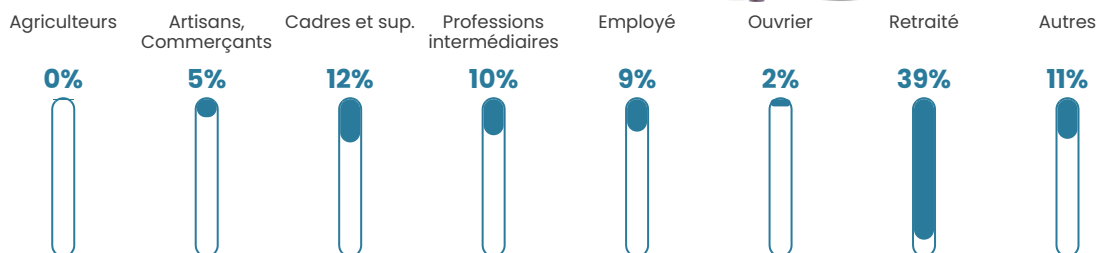

29 600 €/an

Evolution du nombre d'habitants

Sources : Institut national de la statistique et des études économiques (insee) selon Les dernières parutions officielles de 2024 portant sur les années 2020, 2021 et 2022.

Tranche d'âge

Activité professionnelle

Niveau de diplôme

Composition des ménages

Profils électoraux

Premier tour

	Emmanuel MACRON	33.22 %
	Marine LE PEN	27.30 %
	Jean-Luc MÉLENCHON	12.83 %
	Éric ZEMMOUR	9.87 %
	Valérie PÉCRESE	3.62 %
	Yannick JADOT	3.29 %
	Fabien ROUSSEL	2.96 %
	Jean LASSALLE	2.63 %
	Anne HIDALGO	1.32 %
	Nathalie ARTHAUD	0.99 %
	Philippe POUTOU	0.99 %
	Nicolas DUPONT- AIGNAN	0.99 %