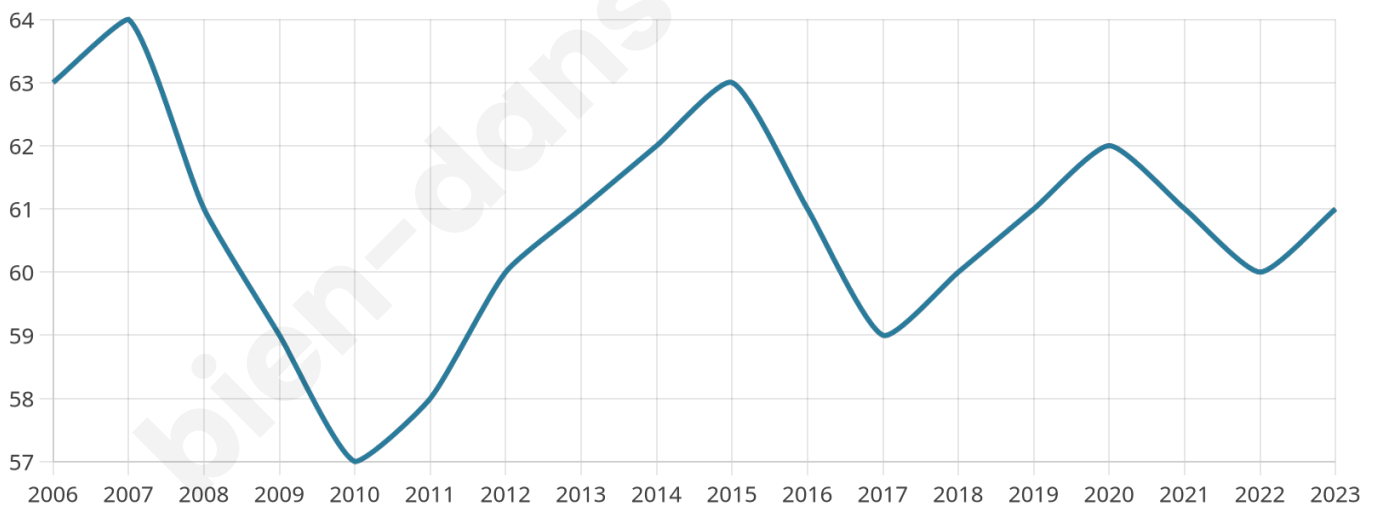

# Statistiques sur la population

Nombre d'habitants

**61**

Age moyen

**59 ans**

Pop active

**21.3%**

Taux chômage

**17.2%**

Pop densité

**3 h/km<sup>2</sup>**

Revenu moyen

**NC**

## Evolution du nombre d'habitants

Sources : Institut national de la statistique et des études économiques (insee) selon Les dernières parutions officielles de 2024 portant sur les années 2020, 2021 et 2022.

## Tranche d'âge