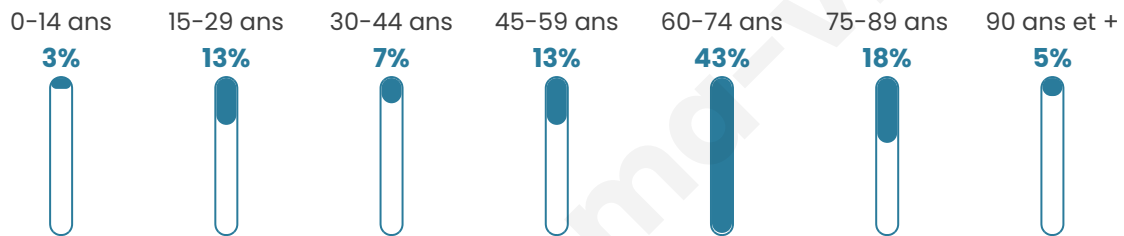

# Statistiques sur la population

Nombre d'habitants

**61**

Age moyen

**59 ans**

Pop active

**21.3%**

Taux chômage

**17.2%**

Pop densité

**3 h/km<sup>2</sup>**

Revenu moyen

**NC**

## Evolution du nombre d'habitants

Sources : Institut national de la statistique et des études économiques (insee) selon Les dernières parutions officielles de 2024 portant sur les années 2020, 2021 et 2022.

## Tranche d'âge