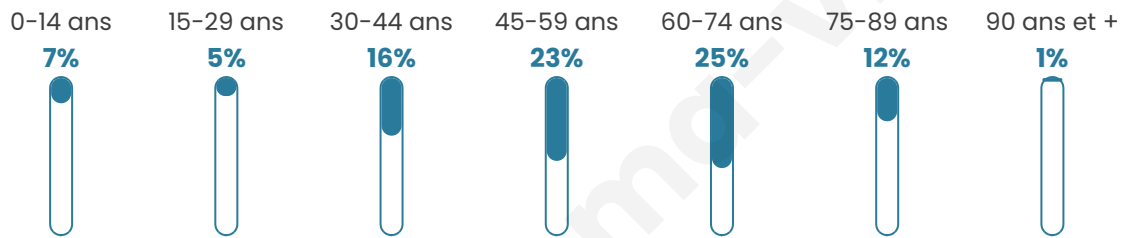

68

Age moyen

53 ans

Pop active

45.6%

Taux chômage

10.3%

Pop densité

3 h/km²

Revenu moyen

NC

Evolution du nombre d'habitants

Sources : Institut national de la statistique et des études économiques (insee) selon Les dernières parutions officielles de 2024 portant sur les années 2020, 2021 et 2022.

Tranche d'âge

Activité professionnelle

Niveau de diplôme

Composition des ménages

Profils électoraux

Premier tour

	Emmanuel MACRON	19.57 %
	Marine LE PEN	17.39 %
	Éric ZEMMOUR	17.39 %
	Jean-Luc MÉLENCHON	17.39 %
	Jean LASSALLE	10.87 %
	Anne HIDALGO	6.52 %
	Fabien ROUSSEL	4.35 %
	Valérie PÉCRESSE	4.35 %
	Yannick JADOT	2.17 %
	Nathalie ARTHAUD	0.00 %
	Philippe POUTOU	0.00 %
	Nicolas DUPONT- AIGNAN	0.00 %

62 inscrits

Participation : 75.81%

Votes blancs : 2.13%

Votes nuls : 0.00%

Second tour

	Emmanuel MACRON	48,89 %
	Marine LE PEN	51,11 %

62 inscrits

Participation : 88.71%