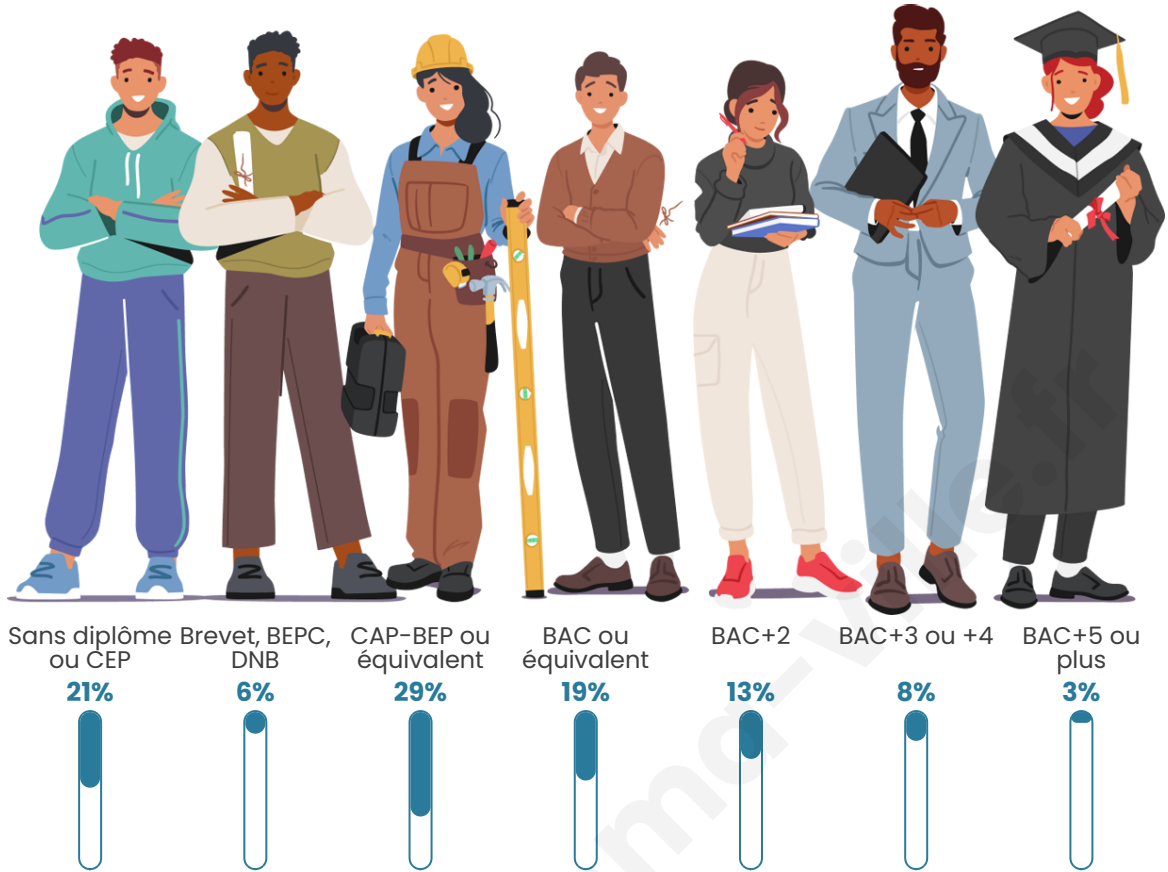

Niveau de diplôme