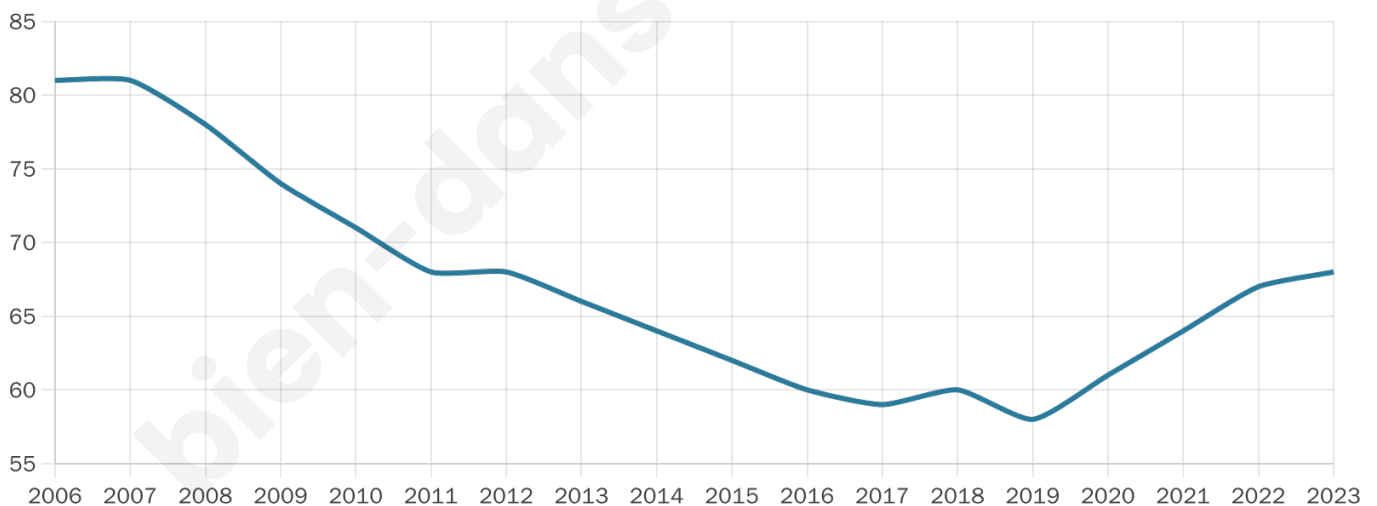

Version web

Ville de Verclause

Présenté par

BIEN dans
ma **VILLE** 

Sommaire

Situation géographique	3
Statistiques sur la population	4
Evolution du nombre d'habitants	4
Tranche d'âge	5
0-14 ans	5
15-29 ans	5
30-44 ans	5
45-59 ans	5
60-74 ans	5
75-89 ans	5
90 ans et +	5
Activité professionnelle	5
Agriculteurs	5
Artisans, Commerçants	5
Cadres et sup.	5
Professions intermédiaires	5
Employé	5
Ouvrier	5
Retraité	5
Autres	5
Niveau de diplôme	6
Sans diplôme ou CEP	6
Brevet, BEPC, DNB	6
CAP-BEP ou équivalent	6
BAC ou équivalent	6
BAC+2	6
BAC+3 ou +4	6
BAC+5 ou plus	6
Composition des ménages	6
Couple sans enfant	6
Couple avec enfant(s)	6
Famille monoparentale	6
Colocation / Autre	6
Personnes seules	6
Profils électoraux	7
Premier tour	7
Sécurité	8
Evolution du nombre d'infractions	8
Pour comparer	9
Services à la population	10
Commerce	10
Éducation	10
Villes autour de Verclause	11

68

Age moyen

53 ans

Pop active

45.6%

Taux chômage

10.3%

Pop densité

3 h/km²

Revenu moyen

NC

Evolution du nombre d'habitants

Sources : Institut national de la statistique et des études économiques (insee) selon Les dernières parutions officielles de 2024 portant sur les années 2020, 2021 et 2022.