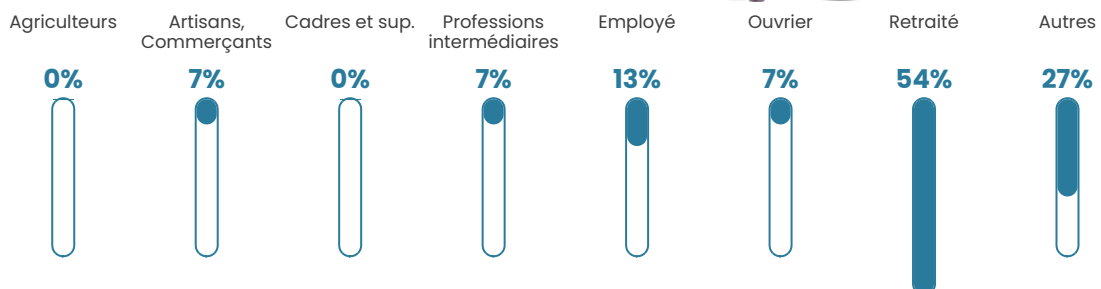

3 h/km²

Revenu moyen

NC

Evolution du nombre d'habitants

Sources : Institut national de la statistique et des études économiques (insee) selon Les dernières parutions officielles de 2024 portant sur les années 2020, 2021 et 2022.

Tranche d'âge

Activité professionnelle

Niveau de diplôme

Composition des ménages

Profils électoraux

Premier tour

	Emmanuel MACRON	19.57 %
	Marine LE PEN	17.39 %
	Éric ZEMMOUR	17.39 %
	Jean-Luc MÉLENCHON	17.39 %
	Jean LASSALLE	10.87 %
	Anne HIDALGO	6.52 %
	Fabien ROUSSEL	4.35 %
	Valérie PÉCRESSE	4.35 %
	Yannick JADOT	2.17 %
	Nathalie ARTHAUD	0.00 %
	Philippe POUTOU	0.00 %
	Nicolas DUPONT- AIGNAN	0.00 %