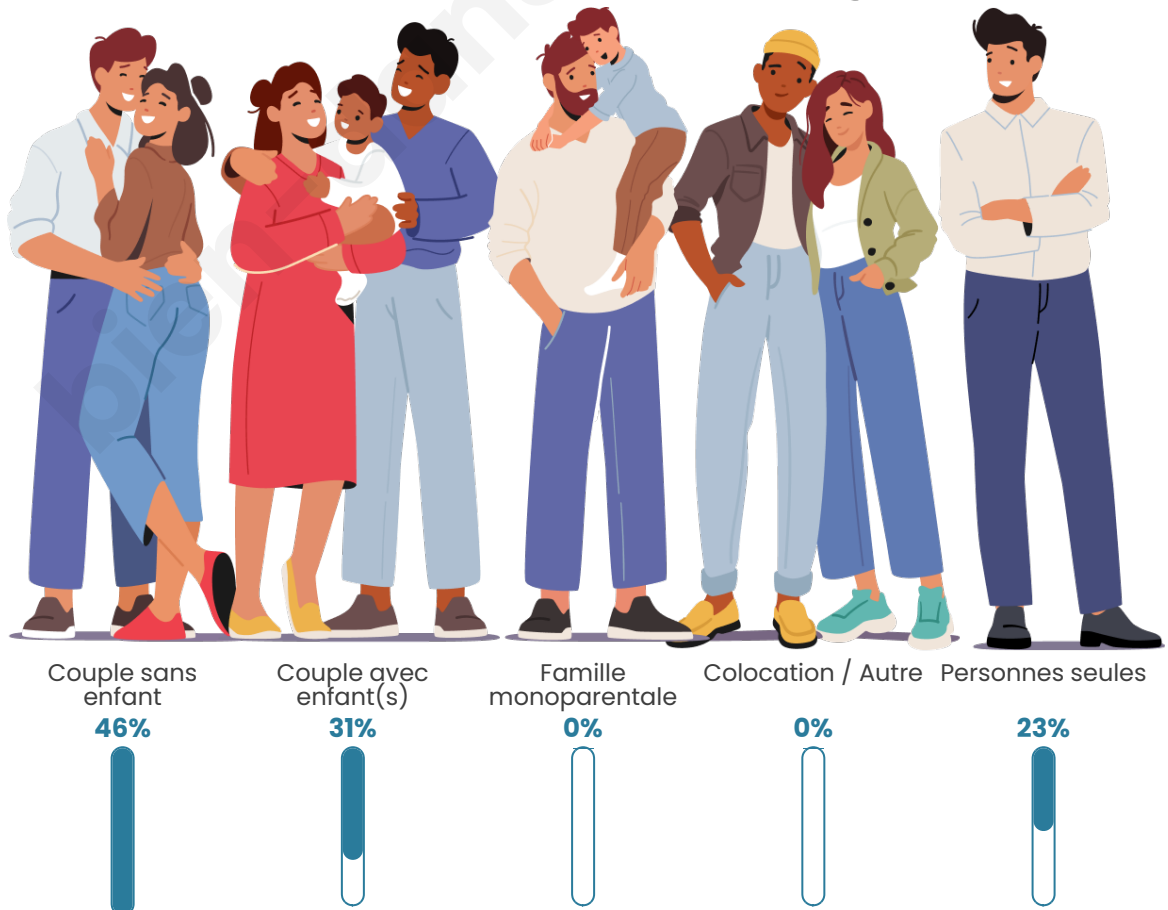

Tranche d'âge

Activité professionnelle

Niveau de diplôme

Composition des ménages

Profils électoraux

Premier tour

	Emmanuel MACRON	19.57 %
	Marine LE PEN	17.39 %
	Éric ZEMMOUR	17.39 %
	Jean-Luc MÉLENCHON	17.39 %
	Jean LASSALLE	10.87 %
	Anne HIDALGO	6.52 %
	Fabien ROUSSEL	4.35 %
	Valérie PÉCRESSE	4.35 %
	Yannick JADOT	2.17 %
	Nathalie ARTHAUD	0.00 %
	Philippe POUTOU	0.00 %
	Nicolas DUPONT- AIGNAN	0.00 %