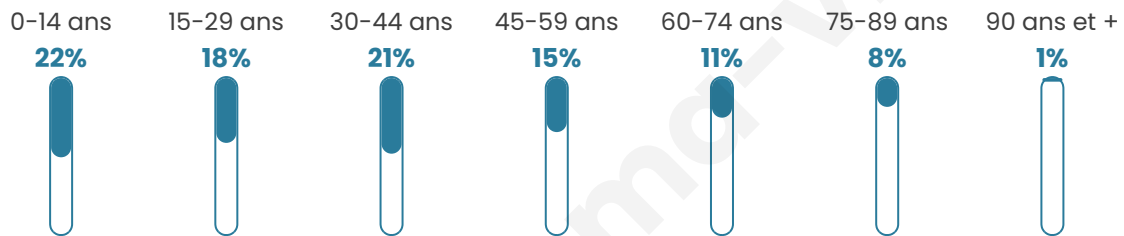

# Statistiques sur la population

Nombre d'habitants

**1 762**

Age moyen

**38 ans**

Pop active

**46.9%**

Taux chômage

**7.1%**

Pop densité

**59 h/km<sup>2</sup>**

Revenu moyen

**24 720 €/an**

## Evolution du nombre d'habitants

Sources : Institut national de la statistique et des études économiques (insee) selon Les dernières parutions officielles de 2024 portant sur les années 2020, 2021 et 2022.

## Tranche d'âge