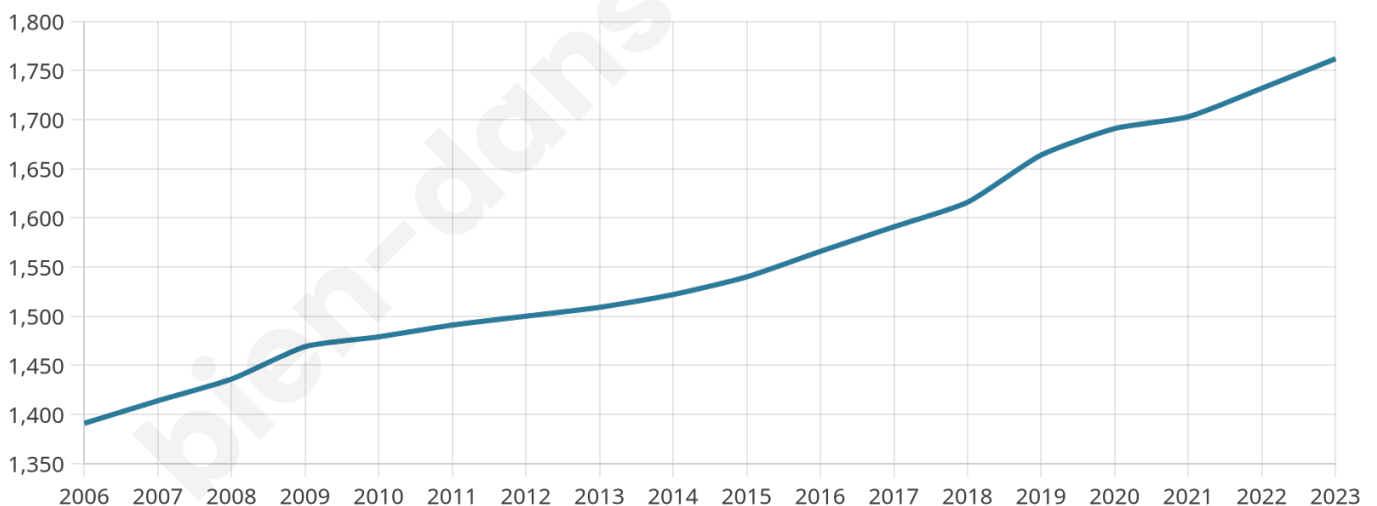

# Statistiques sur la population

Nombre d'habitants

**1 762**

Age moyen

**38 ans**

Pop active

**46.9%**

Taux chômage

**7.1%**

Pop densité

**59 h/km<sup>2</sup>**

Revenu moyen

**24 720 €/an**

## Evolution du nombre d'habitants

Sources : Institut national de la statistique et des études économiques (insee) selon Les dernières parutions officielles de 2024 portant sur les années 2020, 2021 et 2022.