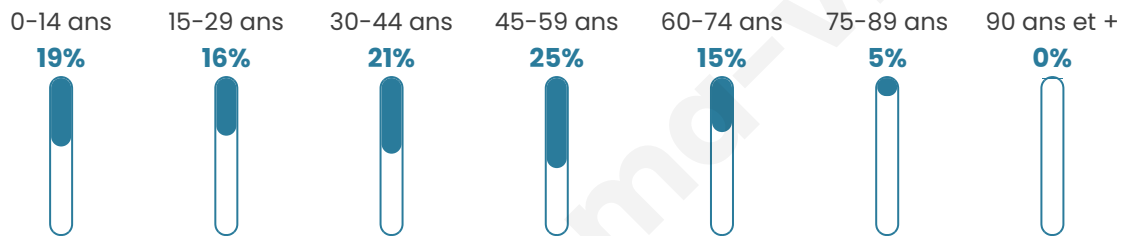

Age moyen

39 ans

Pop active

56.3%

Taux chômage

5.5%

Pop densité

87 h/km²

Revenu moyen

28 150 €/an

Evolution du nombre d'habitants

Sources : Institut national de la statistique et des études économiques (insee) selon Les dernières parutions officielles de 2024 portant sur les années 2020, 2021 et 2022.

Tranche d'âge

Activité professionnelle

Niveau de diplôme

Composition des ménages

Profils électoraux

Premier tour

	Marine LE PEN	32.43 %
	Emmanuel MACRON	26.04 %
	Éric ZEMMOUR	11.34 %
	Jean-Luc MÉLENCHON	11.34 %
	Valérie PÉCRESE	6.71 %
	Yannick JADOT	4.47 %
	Jean LASSALLE	2.88 %
	Nicolas DUPONT-AIGNAN	1.76 %
	Fabien ROUSSEL	1.44 %
	Philippe POUTOU	0.64 %
	Nathalie ARTHAUD	0.48 %
	Anne HIDALGO	0.48 %