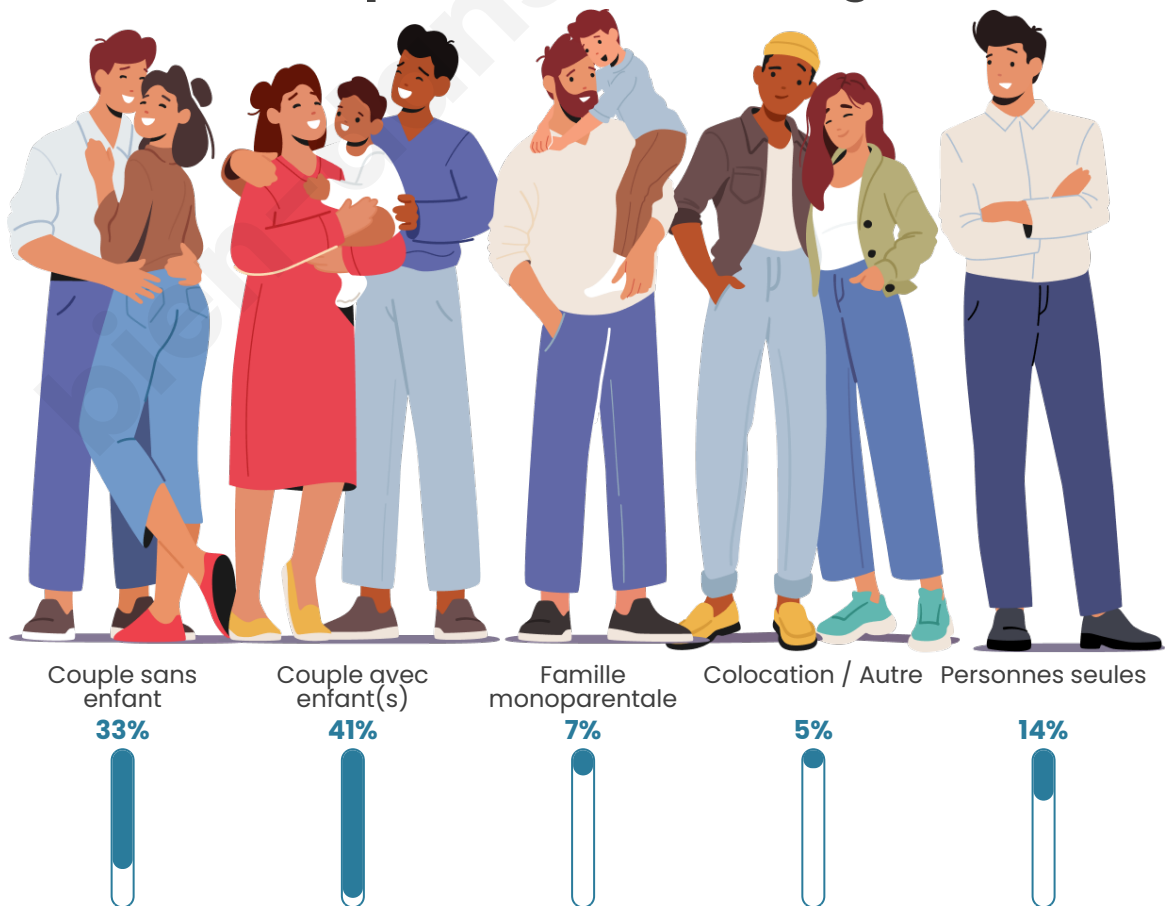

Tranche d'âge

Activité professionnelle

Niveau de diplôme

Composition des ménages

Profils électoraux

Premier tour

	Marine LE PEN	32.43 %
	Emmanuel MACRON	26.04 %
	Éric ZEMMOUR	11.34 %
	Jean-Luc MÉLENCHON	11.34 %
	Valérie PÉCRESE	6.71 %
	Yannick JADOT	4.47 %
	Jean LASSALLE	2.88 %
	Nicolas DUPONT-AIGNAN	1.76 %
	Fabien ROUSSEL	1.44 %
	Philippe POUTOU	0.64 %
	Nathalie ARTHAUD	0.48 %
	Anne HIDALGO	0.48 %