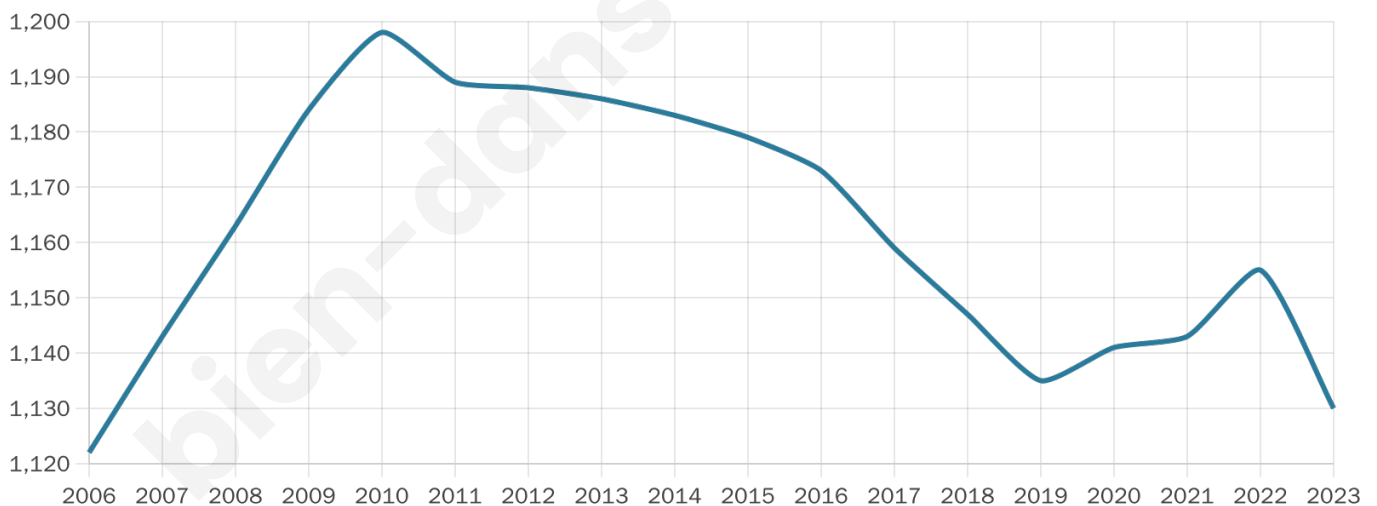

Version web

Ville de Ver-sur-Launette

Présenté par

BIEN dans
ma **VILLE** 

Sommaire

Situation géographique	3
Statistiques sur la population	4
Evolution du nombre d'habitants	4
Tranche d'âge	5
0-14 ans	5
15-29 ans	5
30-44 ans	5
45-59 ans	5
60-74 ans	5
75-89 ans	5
90 ans et +	5
Activité professionnelle	5
Agriculteurs	5
Artisans, Commerçants	5
Cadres et sup.	5
Professions intermédiaires	5
Employé	5
Ouvrier	5
Retraité	5
Autres	5
Niveau de diplôme	6
Sans diplôme ou CEP	6
Brevet, BEPC, DNB	6
CAP-BEP ou équivalent	6
BAC ou équivalent	6
BAC+2	6
BAC+3 ou +4	6
BAC+5 ou plus	6
Composition des ménages	6
Couple sans enfant	6
Couple avec enfant(s)	6
Famille monoparentale	6
Colocation / Autre	6
Personnes seules	6
Profil électoraux	7
Premier tour	7
Sécurité	8
Evolution du nombre d'infractions	8
Pour comparer	9
Services à la population	10
Commerce	10
Éducation	10
Villes autour de Ver-sur-Launette	11
Avis sur la ville de Ver-sur-Launette	12
Moyenne par critère	12
Villes autour de Ver-sur-Launette	12
Répartition des avis par note	12
Répartition des avis par note	12

Age moyen

39 ans

Pop active

56.3%

Taux chômage

5.5%

Pop densité

87 h/km²

Revenu moyen

28 150 €/an

Evolution du nombre d'habitants

Sources : Institut national de la statistique et des études économiques (insee) selon Les dernières parutions officielles de 2024 portant sur les années 2020, 2021 et 2022.