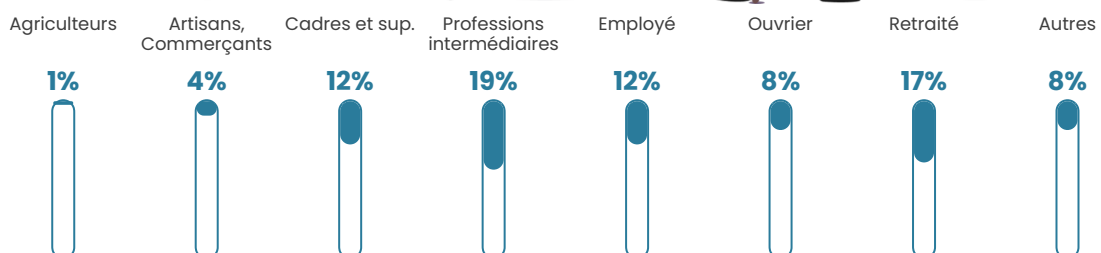

Revenu moyen

28 150 €/an

Evolution du nombre d'habitants

Sources : Institut national de la statistique et des études économiques (insee) selon Les dernières parutions officielles de 2024 portant sur les années 2020, 2021 et 2022.

Tranche d'âge

Activité professionnelle

Niveau de diplôme

Composition des ménages

Profils électoraux

Premier tour

	Marine LE PEN	32.43 %
	Emmanuel MACRON	26.04 %
	Éric ZEMMOUR	11.34 %
	Jean-Luc MÉLENCHON	11.34 %
	Valérie PÉCRESE	6.71 %
	Yannick JADOT	4.47 %
	Jean LASSALLE	2.88 %
	Nicolas DUPONT-AIGNAN	1.76 %
	Fabien ROUSSEL	1.44 %
	Philippe POUTOU	0.64 %
	Nathalie ARTHAUD	0.48 %
	Anne HIDALGO	0.48 %