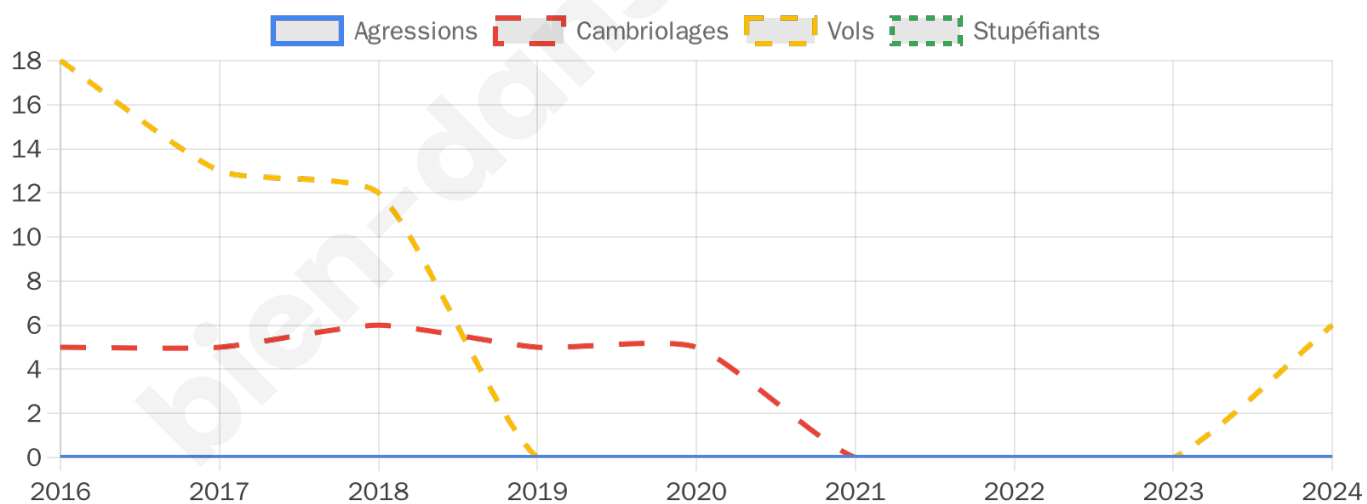

831 inscrits

Participation : 77.38%

Votes blancs : 2.18%

Votes nuls : 0.47%

Second tour

	Emmanuel MACRON	47,11 %
	Marine LE PEN	52,89 %

831 inscrits

Participation : 75.69%

6

Stupéfiants

0

Evolution du nombre d'infractions

Pour comparer

(en proportion du nombre d'habitants)

Sources : Bases statistiques communale, départementale et régionale de la délinquance enregistrée par la police et la gendarmerie nationales selon les dernières parutions officielles de 2025 portant sur l'année 2024 ([data.gouv](https://data.gouv.fr)).