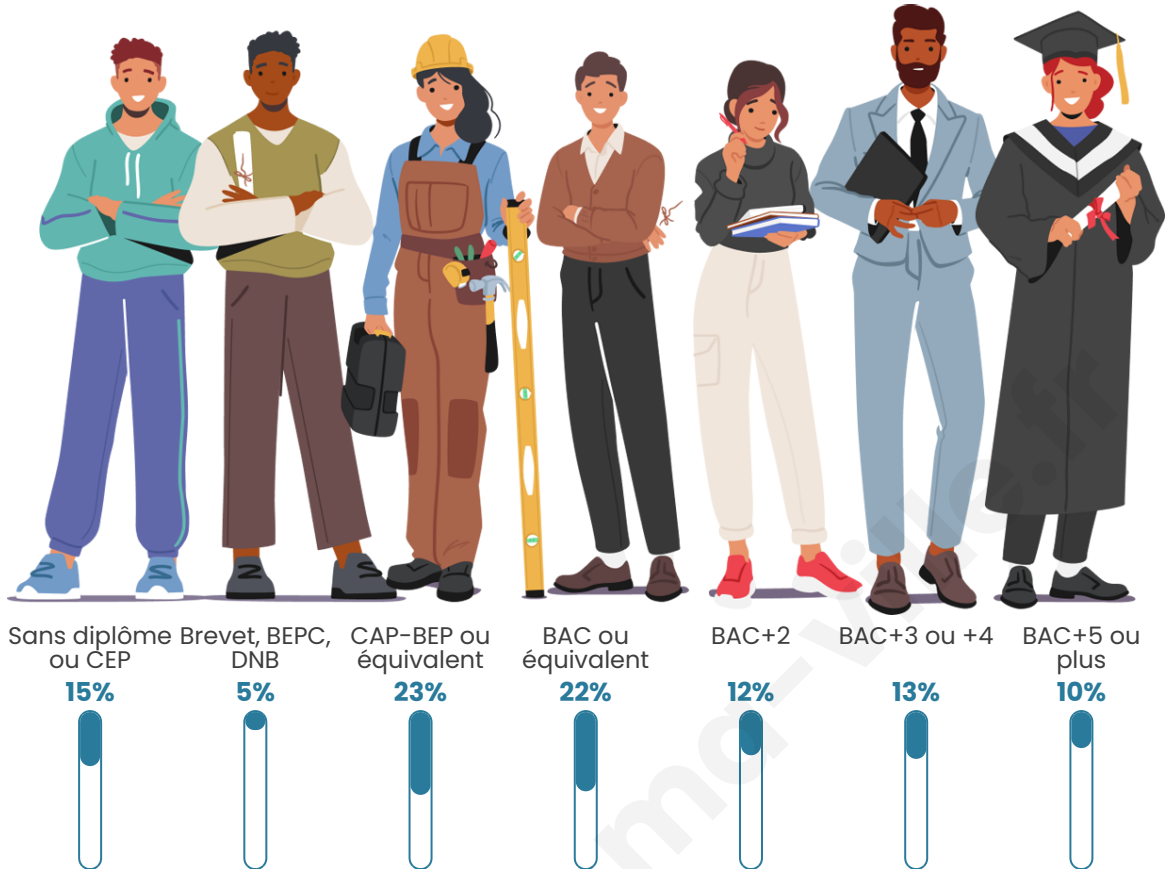

Age moyen

39 ans

Pop active

56.3%

Taux chômage

5.5%

Pop densité

87 h/km²

Tranche d'âge

Activité professionnelle

Niveau de diplôme

Composition des ménages

Profils électoraux

Premier tour

	Marine LE PEN	32.43 %
	Emmanuel MACRON	26.04 %
	Éric ZEMMOUR	11.34 %
	Jean-Luc MÉLENCHON	11.34 %
	Valérie PÉCRESE	6.71 %
	Yannick JADOT	4.47 %
	Jean LASSALLE	2.88 %
	Nicolas DUPONT-AIGNAN	1.76 %
	Fabien ROUSSEL	1.44 %
	Philippe POUTOU	0.64 %
	Nathalie ARTHAUD	0.48 %
	Anne HIDALGO	0.48 %