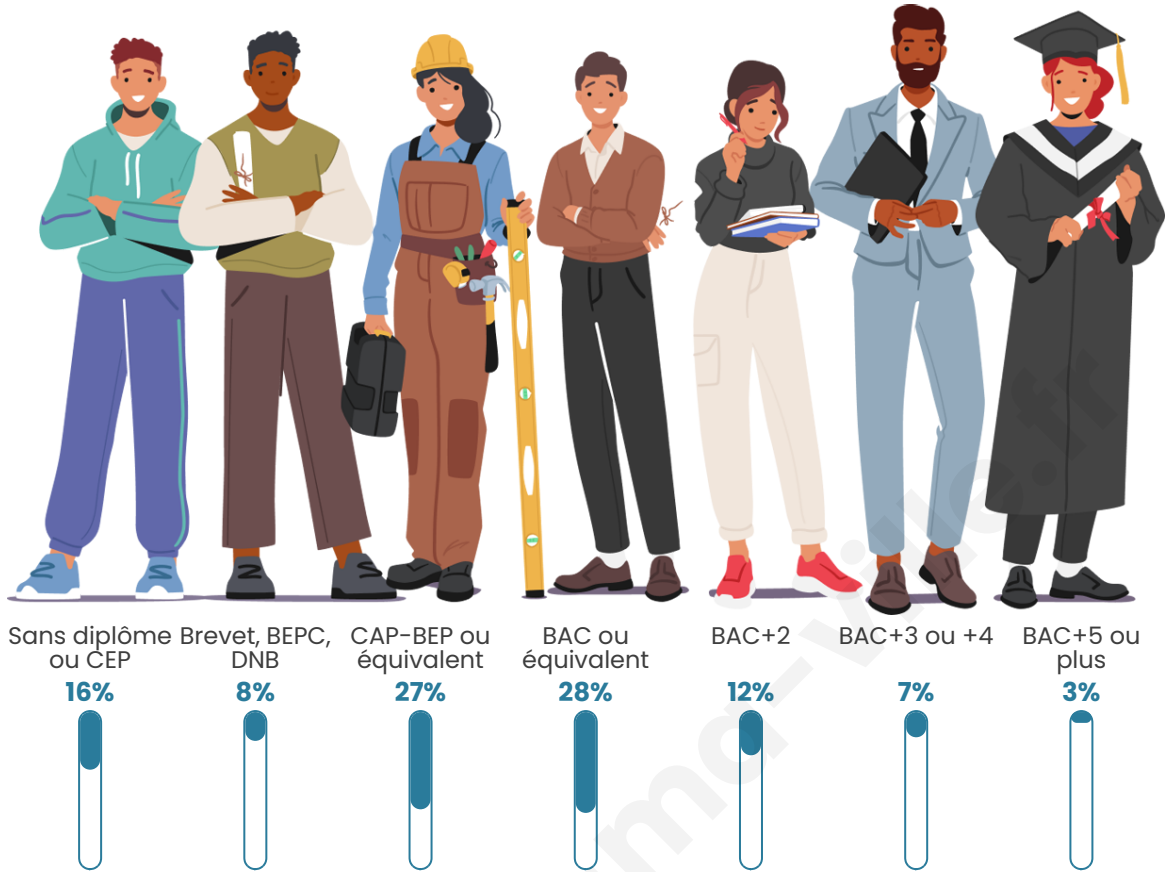

Tranche d'âge

Activité professionnelle

Niveau de diplôme

Composition des ménages

Profils électoraux

Premier tour

	Marine LE PEN	42.58 %
	Emmanuel MACRON	15.19 %
	Éric ZEMMOUR	13.43 %
	Jean LASSALLE	8.66 %
	Jean-Luc MÉLENCHON	7.60 %
	Valérie PÉCRESSÉ	3.89 %
	Nicolas DUPONT-AIGNAN	3.00 %
	Yannick JADOT	2.30 %
	Fabien ROUSSEL	1.33 %
	Anne HIDALGO	0.88 %
	Philippe POUTOU	0.80 %
	Nathalie ARTHAUD	0.35 %