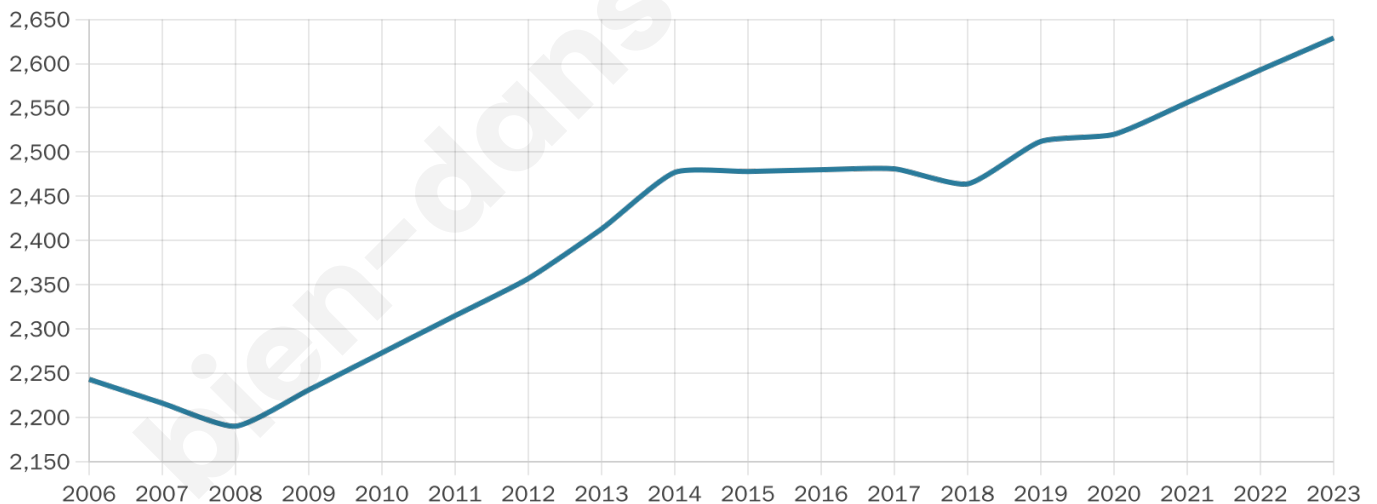

Version web

Ville de Ventiseri

Présenté par

BIEN dans
ma **VILLE** 

Sommaire

Situation géographique	3
Statistiques sur la population	4
Evolution du nombre d'habitants	4
Tranche d'âge	5
0-14 ans	5
15-29 ans	5
30-44 ans	5
45-59 ans	5
60-74 ans	5
75-89 ans	5
90 ans et +	5
Activité professionnelle	5
Agriculteurs	5
Artisans, Commerçants	5
Cadres et sup.	5
Professions intermédiaires	5
Employé	5
Ouvrier	5
Retraité	5
Autres	5
Niveau de diplôme	6
Sans diplôme ou CEP	6
Brevet, BEPC, DNB	6
CAP-BEP ou équivalent	6
BAC ou équivalent	6
BAC+2	6
BAC+3 ou +4	6
BAC+5 ou plus	6
Composition des ménages	6
Couple sans enfant	6
Couple avec enfant(s)	6
Famille monoparentale	6
Colocation / Autre	6
Personnes seules	6
Profils électoraux	7
Premier tour	7
Sécurité	8
Evolution du nombre d'infractions	8
Pour comparer	9
Services à la population	10
Commerce	10
Éducation	10
Villes autour de Ventiseri	12

Situation géographique

i Informations clés

- **Région :** Corse
- **Département :** Haute-corse
- **Code postal :** 20240
- **Superficie :** 46 km²

Statistiques sur la population

Nombre d'habitants

2 629

Age moyen

40 ans

Pop active

47.8%

Taux chômage

5.3%

Pop densité

57 h/km²

Revenu moyen

22 800 €/an

Evolution du nombre d'habitants

Sources : Institut national de la statistique et des études économiques (insee) selon Les dernières parutions officielles de 2024 portant sur les années 2020, 2021 et 2022.