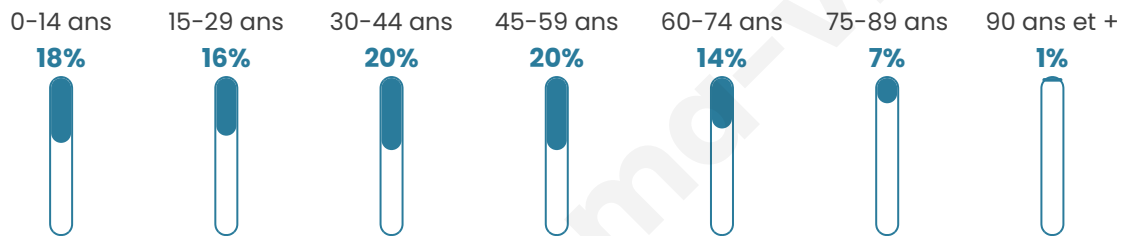

Version web

Ville de Ventiseri

Présenté par

BIEN dans
ma **VILLE** 

Sommaire

Situation géographique	3
Statistiques sur la population	4
Evolution du nombre d'habitants	4
Tranche d'âge	5
0-14 ans	5
15-29 ans	5
30-44 ans	5
45-59 ans	5
60-74 ans	5
75-89 ans	5
90 ans et +	5
Activité professionnelle	5
Agriculteurs	5
Artisans, Commerçants	5
Cadres et sup.	5
Professions intermédiaires	5
Employé	5
Ouvrier	5
Retraité	5
Autres	5
Niveau de diplôme	6
Sans diplôme ou CEP	6
Brevet, BEPC, DNB	6
CAP-BEP ou équivalent	6
BAC ou équivalent	6
BAC+2	6
BAC+3 ou +4	6
BAC+5 ou plus	6
Composition des ménages	6
Couple sans enfant	6
Couple avec enfant(s)	6
Famille monoparentale	6
Colocation / Autre	6
Personnes seules	6
Profils électoraux	7
Premier tour	7
Sécurité	8
Evolution du nombre d'infractions	8
Pour comparer	9
Services à la population	10
Commerce	10
Éducation	10
Villes autour de Ventiseri	12

40 ans

Pop active

47.8%

Taux chômage

5.3%

Pop densité

57 h/km²

Revenu moyen

22 800 €/an

Evolution du nombre d'habitants

Sources : Institut national de la statistique et des études économiques (insee) selon Les dernières parutions officielles de 2024 portant sur les années 2020, 2021 et 2022.

Tranche d'âge

Activité professionnelle

Niveau de diplôme

Composition des ménages

Profils électoraux

Premier tour

	Marine LE PEN	42.58 %
	Emmanuel MACRON	15.19 %
	Éric ZEMMOUR	13.43 %
	Jean LASSALLE	8.66 %
	Jean-Luc MÉLENCHON	7.60 %
	Valérie PÉCRESSÉ	3.89 %
	Nicolas DUPONT-AIGNAN	3.00 %
	Yannick JADOT	2.30 %
	Fabien ROUSSEL	1.33 %
	Anne HIDALGO	0.88 %
	Philippe POUTOU	0.80 %
	Nathalie ARTHAUD	0.35 %