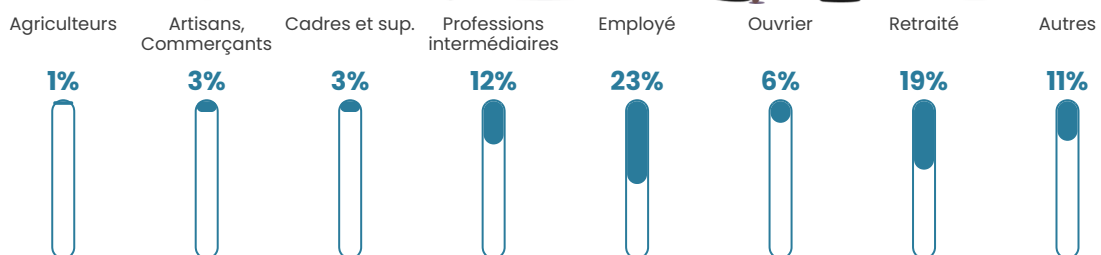

22 800 €/an

Evolution du nombre d'habitants

Sources : Institut national de la statistique et des études économiques (insee) selon Les dernières parutions officielles de 2024 portant sur les années 2020, 2021 et 2022.

Tranche d'âge

Activité professionnelle

Niveau de diplôme

Composition des ménages

Profils électoraux

Premier tour

	Marine LE PEN	42.58 %
	Emmanuel MACRON	15.19 %
	Éric ZEMMOUR	13.43 %
	Jean LASSALLE	8.66 %
	Jean-Luc MÉLENCHON	7.60 %
	Valérie PÉCRESSÉ	3.89 %
	Nicolas DUPONT-AIGNAN	3.00 %
	Yannick JADOT	2.30 %
	Fabien ROUSSEL	1.33 %
	Anne HIDALGO	0.88 %
	Philippe POUTOU	0.80 %
	Nathalie ARTHAUD	0.35 %