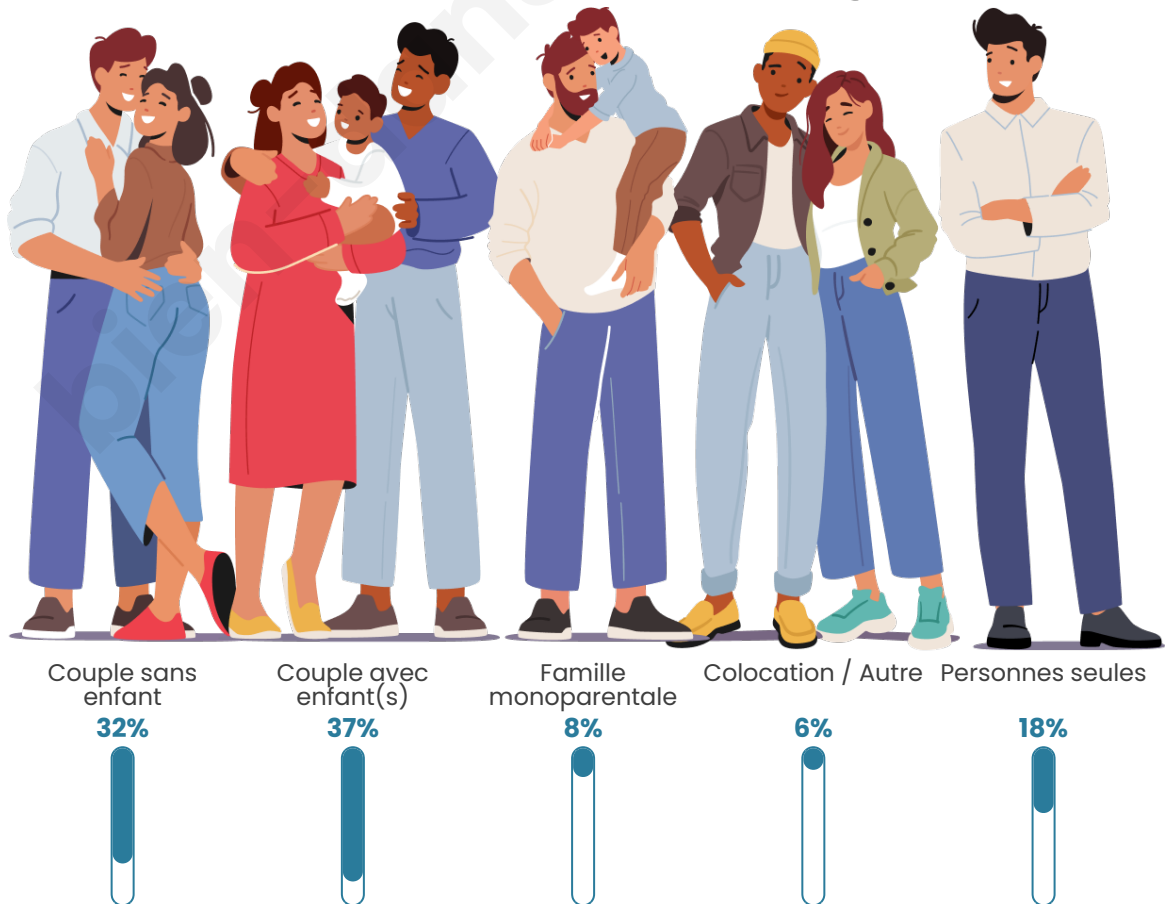

Tranche d'âge

Activité professionnelle

Niveau de diplôme

Composition des ménages

Profils électoraux

Premier tour

	Marine LE PEN	42.58 %
	Emmanuel MACRON	15.19 %
	Éric ZEMMOUR	13.43 %
	Jean LASSALLE	8.66 %
	Jean-Luc MÉLENCHON	7.60 %
	Valérie PÉCRESSÉ	3.89 %
	Nicolas DUPONT-AIGNAN	3.00 %
	Yannick JADOT	2.30 %
	Fabien ROUSSEL	1.33 %
	Anne HIDALGO	0.88 %
	Philippe POUTOU	0.80 %
	Nathalie ARTHAUD	0.35 %