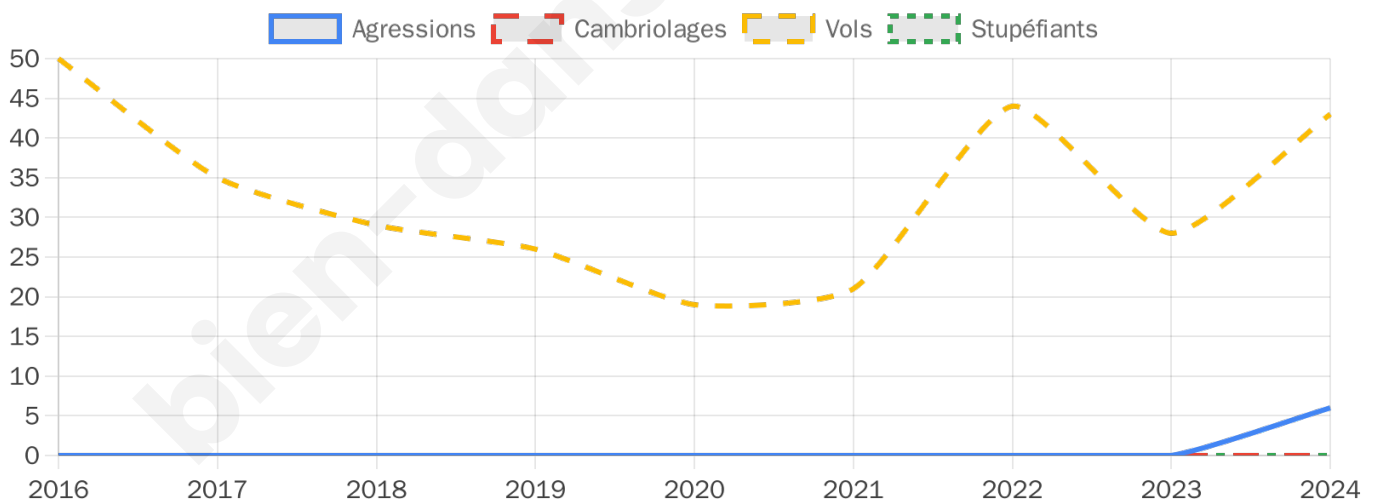

1 822 inscrits

Participation : 64.11%

Votes blancs : 2.57%

Votes nuls : 0.51%

Second tour

	Emmanuel MACRON	31,46 %
	Marine LE PEN	68,54 %

1 823 inscrits

Participation : 64.51%

Votes blancs : 5.53%

Votes nuls : 2.04%

Sécurité

Agressions physiques / sexuelles

6

Cambriolages

0

Vols / dégradations

43

Stupéfiants

0

Evolution du nombre d'infractions

Pour comparer

(en proportion du nombre d'habitants)

Sources : Bases statistiques communale, départementale et régionale de la délinquance enregistrée par la police et la gendarmerie nationales selon les dernières parutions officielles de 2025 portant sur l'année 2024 ([data.gouv](https://data.gouv.fr)).