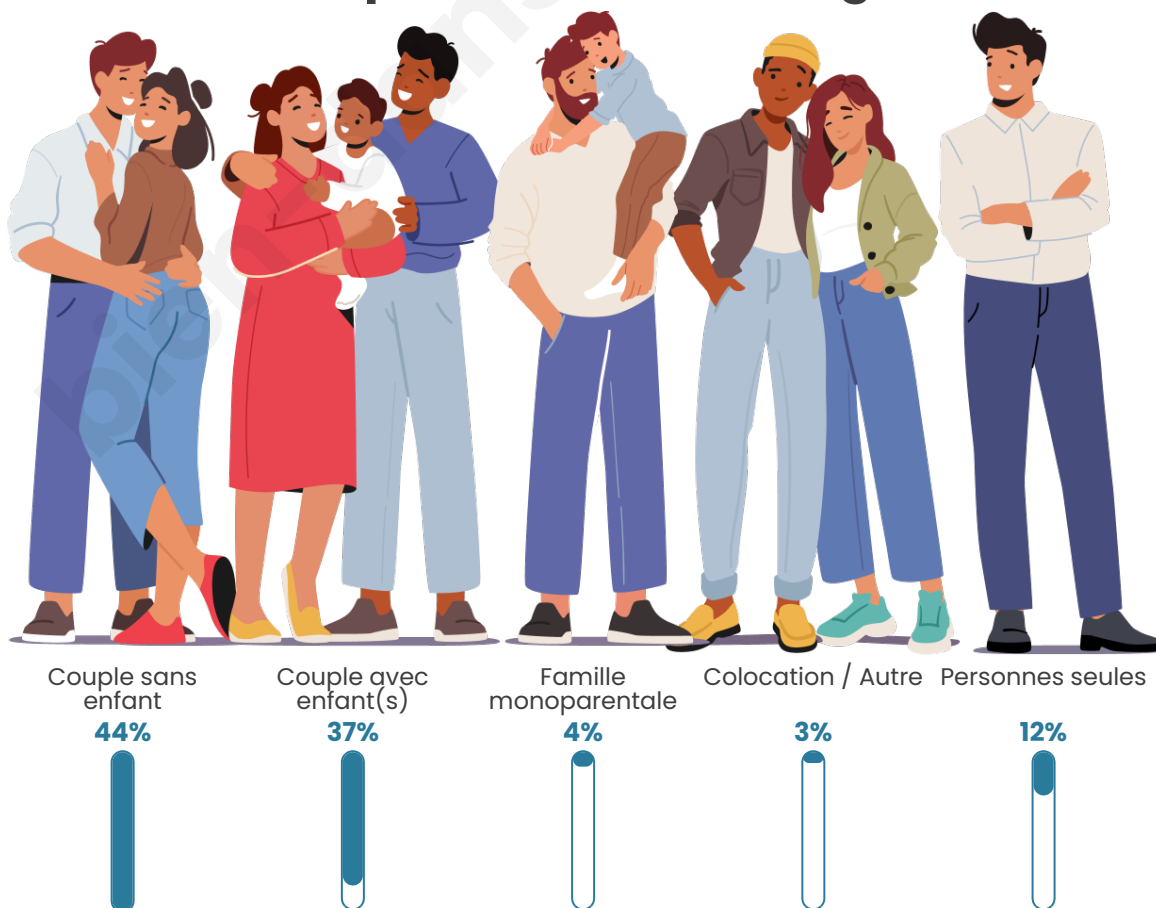

Tranche d'âge

Activité professionnelle

Niveau de diplôme

Composition des ménages

Profils électoraux

Premier tour

	Emmanuel MACRON	34.69 %
	Marine LE PEN	18.71 %
	Éric ZEMMOUR	12.45 %
	Jean-Luc MÉLENCHON	11.79 %
	Valérie PÉCRESE	7.68 %
	Yannick JADOT	6.14 %
	Jean LASSALLE	2.94 %
	Nicolas DUPONT- AIGNAN	2.64 %
	Fabien ROUSSEL	1.39 %
	Anne HIDALGO	0.99 %
	Philippe POUTOU	0.41 %
	Nathalie ARTHAUD	0.18 %