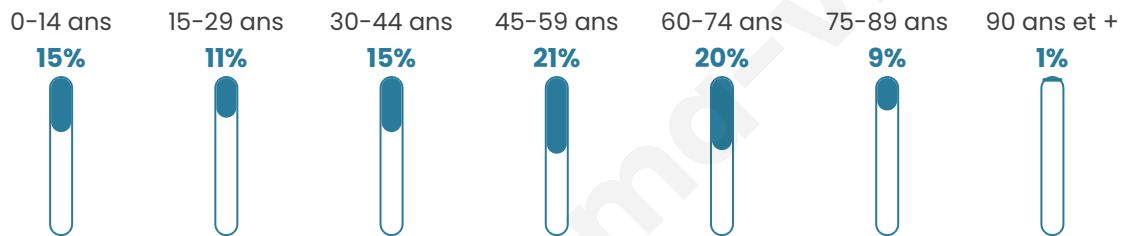

Statistiques sur la population

Nombre d'habitants

5 839

Age moyen

45 ans

Pop active

43.3%

Taux chômage

6.9%

Pop densité

225 h/km²

Revenu moyen

33 710 €/an

Evolution du nombre d'habitants

Sources : Institut national de la statistique et des études économiques (insee) selon Les dernières parutions officielles de 2024 portant sur les années 2020, 2021 et 2022.

Tranche d'âge

Activité professionnelle

Niveau de diplôme

Composition des ménages

Profils électoraux

Premier tour

	Emmanuel MACRON	34.69 %
	Marine LE PEN	18.71 %
	Éric ZEMMOUR	12.45 %
	Jean-Luc MÉLENCHON	11.79 %
	Valérie PÉCRESE	7.68 %
	Yannick JADOT	6.14 %
	Jean LASSALLE	2.94 %
	Nicolas DUPONT- AIGNAN	2.64 %
	Fabien ROUSSEL	1.39 %
	Anne HIDALGO	0.99 %
	Philippe POUTOU	0.41 %
	Nathalie ARTHAUD	0.18 %

4 877 inscrits

Participation : 82.14%

Votes blancs : 1.20%

Votes nuls : 0.35%

Second tour

	Emmanuel MACRON	61,47 %
	Marine LE PEN	38,53 %

4 879 inscrits

Participation : 83.6%