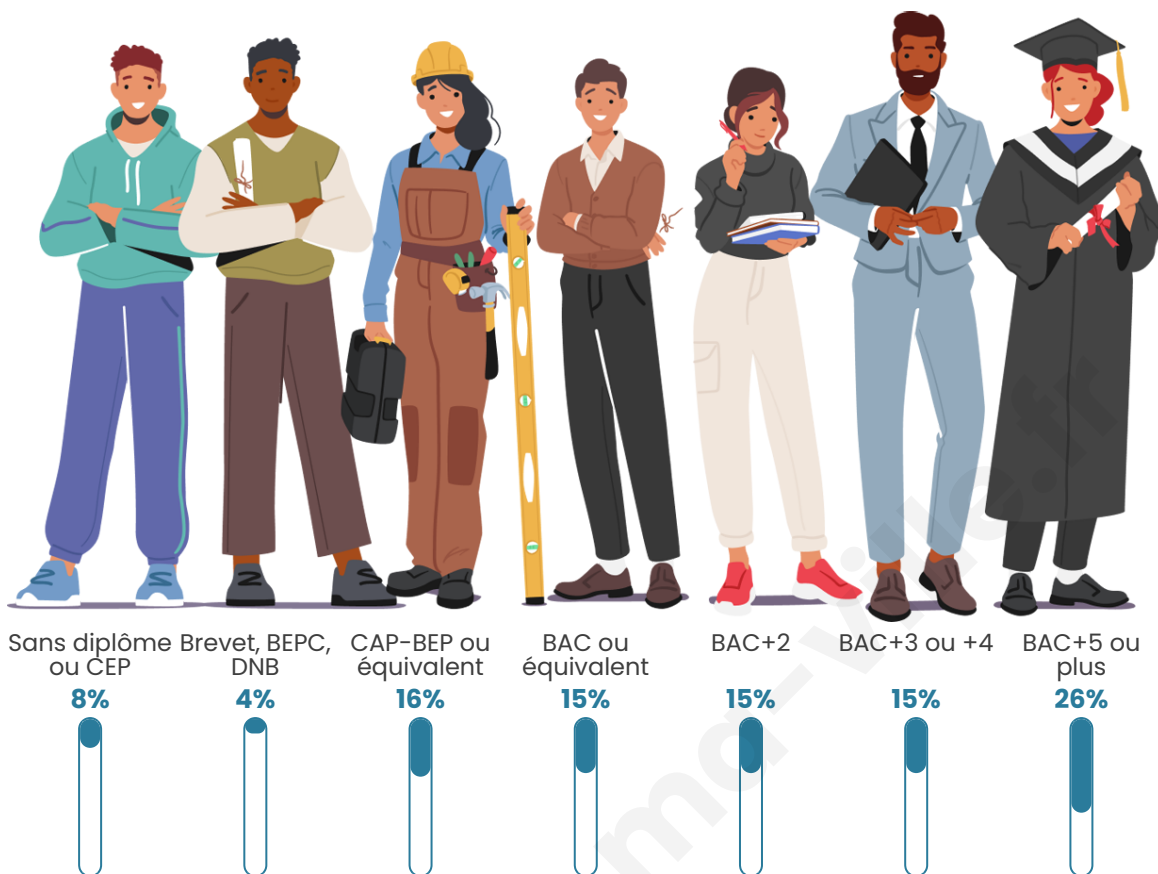

Statistiques sur la population

Nombre d'habitants

5 839

Age moyen

45 ans

Pop active

43.3%

Taux chômage

6.9%

Pop densité

225 h/km²

Revenu moyen

33 710 €/an

Evolution du nombre d'habitants

Sources : Institut national de la statistique et des études économiques (insee) selon Les dernières parutions officielles de 2024 portant sur les années 2020, 2021 et 2022.

Tranche d'âge

Activité professionnelle

Niveau de diplôme

Composition des ménages

Profils électoraux

Premier tour

	Emmanuel MACRON	34.69 %
	Marine LE PEN	18.71 %
	Éric ZEMMOUR	12.45 %
	Jean-Luc MÉLENCHON	11.79 %
	Valérie PÉCRESE	7.68 %
	Yannick JADOT	6.14 %
	Jean LASSALLE	2.94 %
	Nicolas DUPONT- AIGNAN	2.64 %
	Fabien ROUSSEL	1.39 %
	Anne HIDALGO	0.99 %
	Philippe POUTOU	0.41 %
	Nathalie ARTHAUD	0.18 %