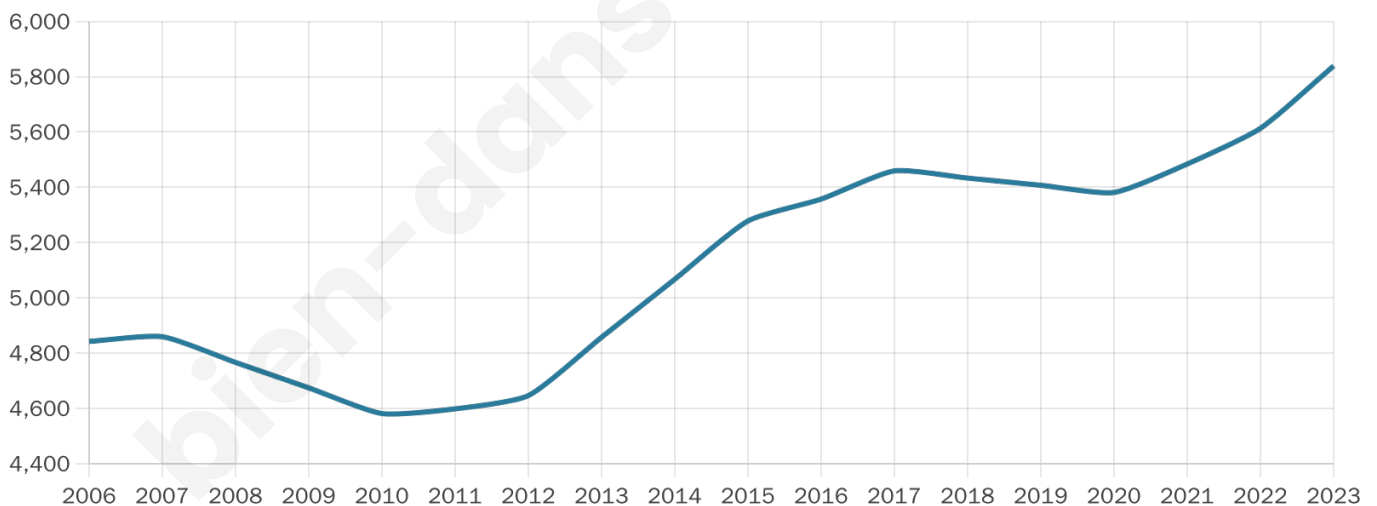

Statistiques sur la population

Nombre d'habitants

5 839

Age moyen

45 ans

Pop active

43.3%

Taux chômage

6.9%

Pop densité

225 h/km²

Revenu moyen

33 710 €/an

Evolution du nombre d'habitants

Sources : Institut national de la statistique et des études économiques (insee) selon Les dernières parutions officielles de 2024 portant sur les années 2020, 2021 et 2022.

Tranche d'âge

Activité professionnelle

Niveau de diplôme

Composition des ménages

Profils électoraux

Premier tour

	Emmanuel MACRON	34.69 %
	Marine LE PEN	18.71 %
	Éric ZEMMOUR	12.45 %
	Jean-Luc MÉLENCHON	11.79 %
	Valérie PÉCRESE	7.68 %
	Yannick JADOT	6.14 %
	Jean LASSALLE	2.94 %
	Nicolas DUPONT- AIGNAN	2.64 %
	Fabien ROUSSEL	1.39 %
	Anne HIDALGO	0.99 %
	Philippe POUTOU	0.41 %
	Nathalie ARTHAUD	0.18 %