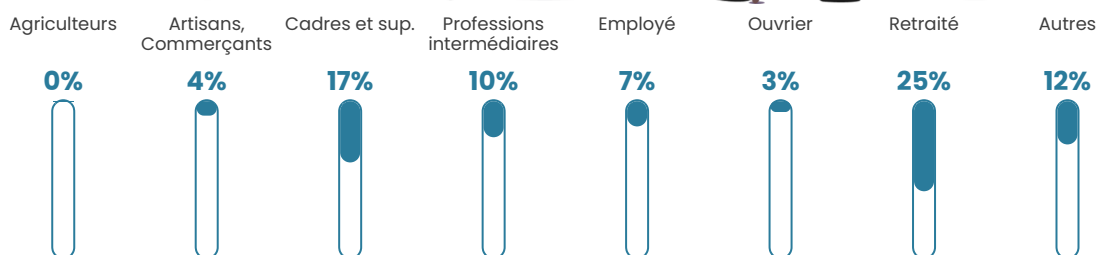

6.9%

Pop densité

225 h/km²

Revenu moyen

33 710 €/an

Evolution du nombre d'habitants

Sources : Institut national de la statistique et des études économiques (insee) selon Les dernières parutions officielles de 2024 portant sur les années 2020, 2021 et 2022.

Tranche d'âge

Activité professionnelle

Niveau de diplôme

Composition des ménages

Profils électoraux

Premier tour

	Emmanuel MACRON	34.69 %
	Marine LE PEN	18.71 %
	Éric ZEMMOUR	12.45 %
	Jean-Luc MÉLENCHON	11.79 %
	Valérie PÉCRESE	7.68 %
	Yannick JADOT	6.14 %
	Jean LASSALLE	2.94 %
	Nicolas DUPONT- AIGNAN	2.64 %
	Fabien ROUSSEL	1.39 %
	Anne HIDALGO	0.99 %
	Philippe POUTOU	0.41 %
	Nathalie ARTHAUD	0.18 %