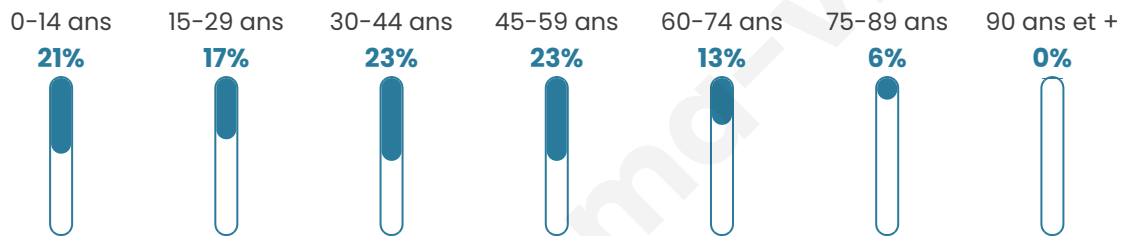

# Statistiques sur la population

Nombre d'habitants

**389**

Age moyen

**38 ans**

Pop active

**54.2%**

Taux chômage

**4.7%**

Pop densité

**78 h/km<sup>2</sup>**

Revenu moyen

**24 890 €/an**

## Evolution du nombre d'habitants

Sources : Institut national de la statistique et des études économiques (insee) selon Les dernières parutions officielles de 2024 portant sur les années 2020, 2021 et 2022.

## Tranche d'âge