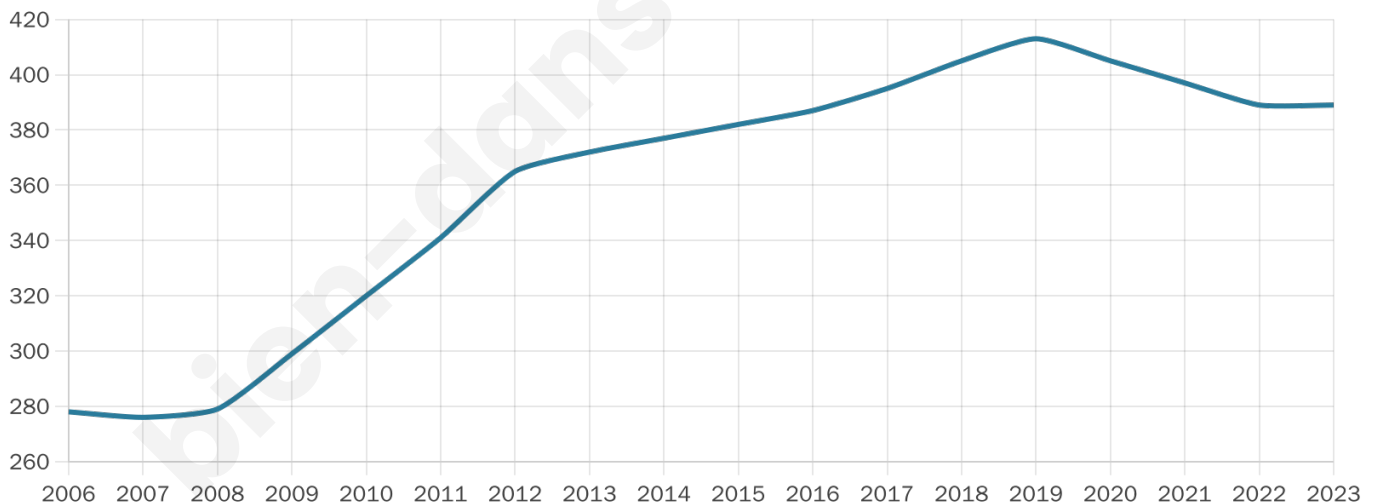

# Statistiques sur la population

Nombre d'habitants

**389**

Age moyen

**38 ans**

Pop active

**54.2%**

Taux chômage

**4.7%**

Pop densité

**78 h/km<sup>2</sup>**

Revenu moyen

**24 890 €/an**

## Evolution du nombre d'habitants

Sources : Institut national de la statistique et des études économiques (insee) selon Les dernières parutions officielles de 2024 portant sur les années 2020, 2021 et 2022.