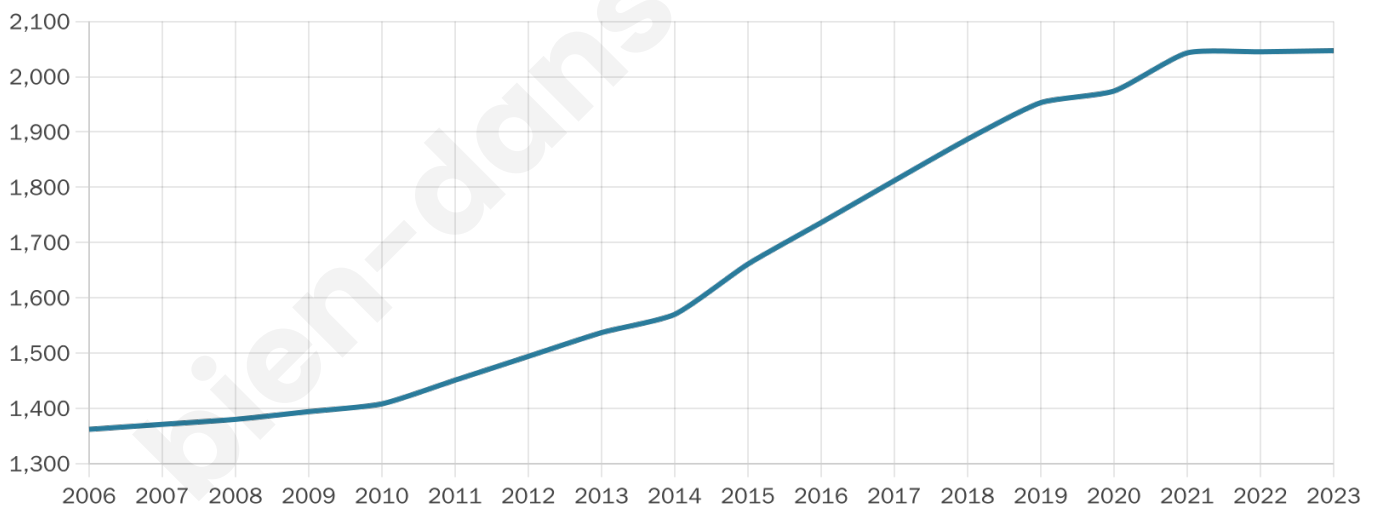

Statistiques sur la population

Nombre d'habitants

2 047

Age moyen

36 ans

Pop active

53.1%

Taux chômage

3.7%

Pop densité

205 h/km²

Revenu moyen

26 570 €/an

Evolution du nombre d'habitants

Sources : Institut national de la statistique et des études économiques (insee) selon Les dernières parutions officielles de 2024 portant sur les années 2020, 2021 et 2022.