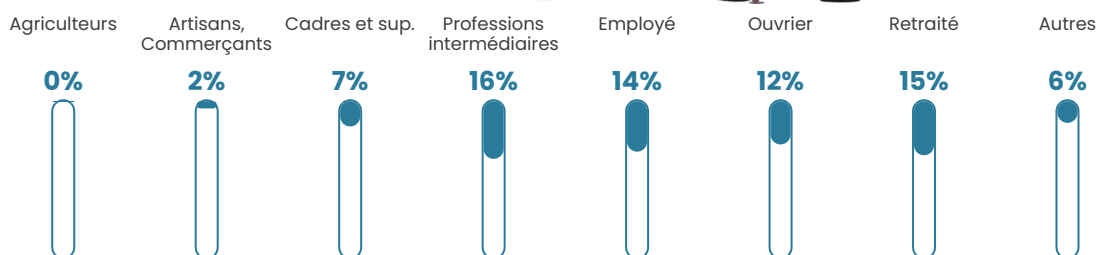

Activité professionnelle