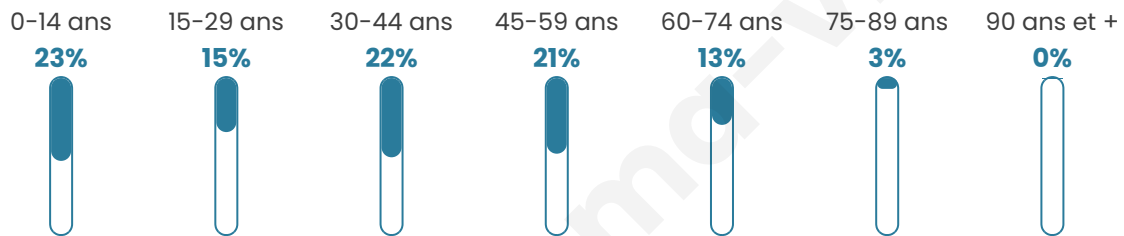

# Statistiques sur la population

Nombre d'habitants

**2 047**

Age moyen

**36 ans**

Pop active

**53.1%**

Taux chômage

**3.7%**

Pop densité

**205 h/km<sup>2</sup>**

Revenu moyen

**26 570 €/an**

## Evolution du nombre d'habitants

Sources : Institut national de la statistique et des études économiques (insee) selon Les dernières parutions officielles de 2024 portant sur les années 2020, 2021 et 2022.

## Tranche d'âge