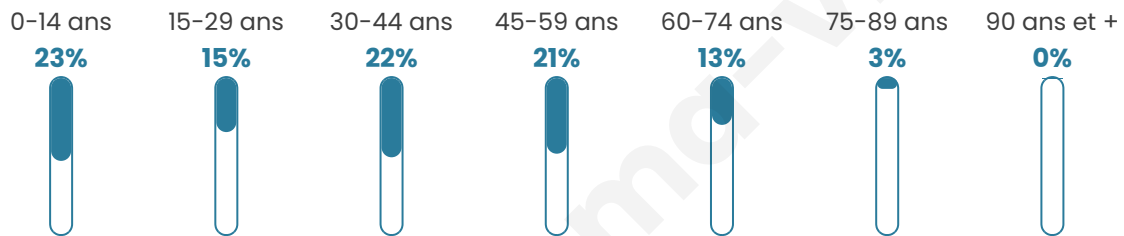

Tranche d'âge