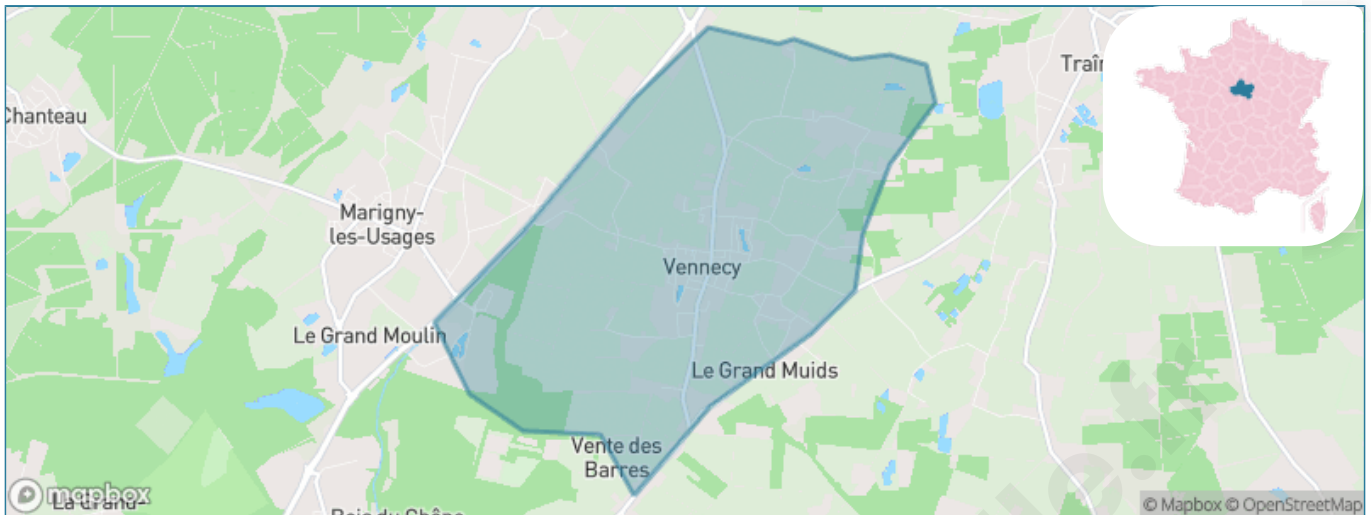

Sommaire

Situation géographique	3
Statistiques sur la population	4
Evolution du nombre d'habitants	4
Tranche d'âge	5
0-14 ans	5
15-29 ans	5
30-44 ans	5
45-59 ans	5
60-74 ans	5
75-89 ans	5
90 ans et + ...	5
Activité professionnelle	5
Agriculteurs	5
Artisans, Commerçants	5
Cadres et sup.	5
Professions intermédiaires	5
Employé	5
Ouvrier	5
Retraité	5
Autres	5
Niveau de diplôme	6
Sans diplôme ou CEP	6
Brevet, BEPC, DNB	6
CAP-BEP ou équivalent	6
BAC ou équivalent	6
BAC+2	6
BAC+3 ou +4	6
BAC+5 ou plus	6
Composition des ménages	6
Couple sans enfant	6
Couple avec enfant(s)	6
Famille monoparentale	6
Colocation / Autre	6
Personnes seules	6
Profil électoraux	7
Premier tour	7
Sécurité	8
Evolution du nombre d'infractions	8
Pour comparer	9
Services à la population	10
Commerce	10
Éducation	10
Villes autour de Vennecy	11
Avis sur la ville de Vennecy	12
Moyenne par critère	12
Villes autour de Vennecy	12
Répartition des avis par note	12
Répartition des avis par note	12

Situation géographique

i Informations clés

- **Région** : Centre-Val de Loire
- **Département** : Loiret
- **Code postal** : 45760
- **Superficie** : 10 km²