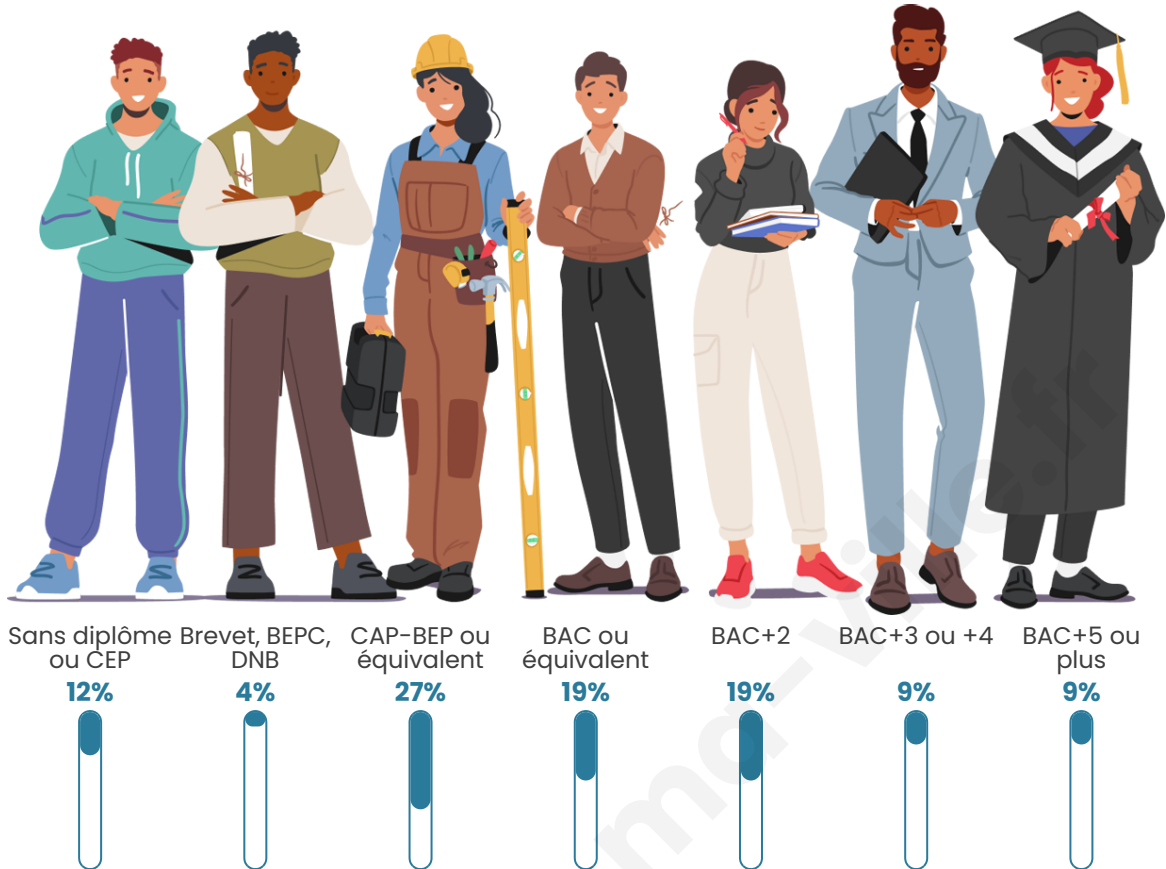

Niveau de diplôme