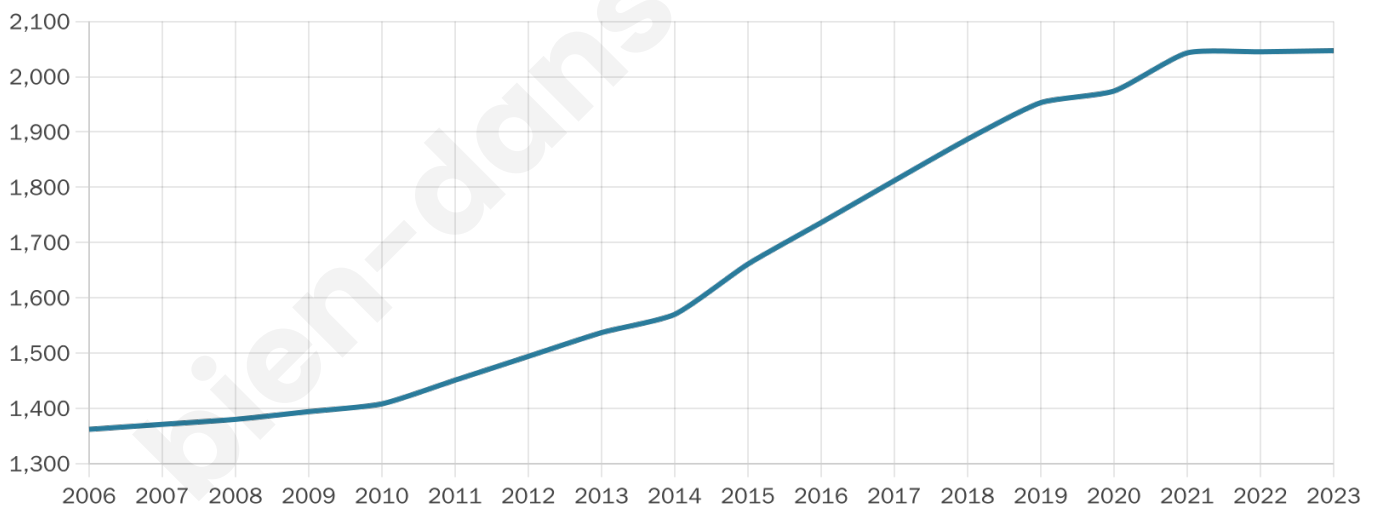

# Statistiques sur la population

Nombre d'habitants

**2 047**

Age moyen

**36 ans**

Pop active

**53.1%**

Taux chômage

**3.7%**

Pop densité

**205 h/km<sup>2</sup>**

Revenu moyen

**26 570 €/an**

## Evolution du nombre d'habitants

Sources : Institut national de la statistique et des études économiques (insee) selon Les dernières parutions officielles de 2024 portant sur les années 2020, 2021 et 2022.