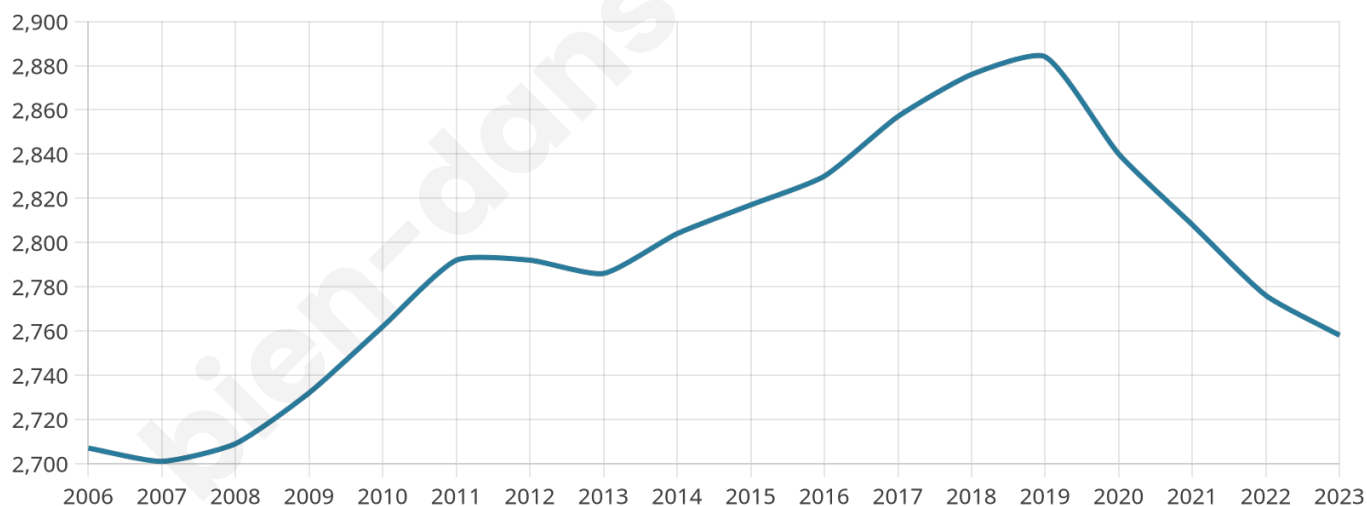

Version web

Ville de Venette

Présenté par

BIEN dans
ma **VILLE** 

Sommaire

Situation géographique	3
Statistiques sur la population	4
Evolution du nombre d'habitants	4
Tranche d'âge	5
0-14 ans	5
15-29 ans	5
30-44 ans	5
45-59 ans	5
60-74 ans	5
75-89 ans	5
90 ans et +	5
Activité professionnelle	5
Agriculteurs	5
Artisans, Commerçants	5
Cadres et sup.	5
Professions intermédiaires	5
Employé	5
Ouvrier	5
Retraité	5
Autres	5
Niveau de diplôme	6
Sans diplôme ou CEP	6
Brevet, BEPC, DNB	6
CAP-BEP ou équivalent	6
BAC ou équivalent	6
BAC+2	6
BAC+3 ou +4	6
BAC+5 ou plus	6
Composition des ménages	6
Couple sans enfant	6
Couple avec enfant(s)	6
Famille monoparentale	6
Colocation / Autre	6
Personnes seules	6
Profils électoraux	7
Premier tour	7
Sécurité	8
Evolution du nombre d'infractions	8
Pour comparer	9
Services à la population	10
Commerce	10
Éducation	10
Villes autour de Venette	11
Avis sur la ville de Venette	12
Moyenne par critère	12
Villes autour de Venette	12
Répartition des avis par note	12
Répartition des avis par note	12

Age moyen

40 ans

Pop active

49.1%

Taux chômage

9.7%

Pop densité

345 h/km²

Revenu moyen

22 570 €/an

Evolution du nombre d'habitants

Sources : Institut national de la statistique et des études économiques (insee) selon Les dernières parutions officielles de 2024 portant sur les années 2020, 2021 et 2022.