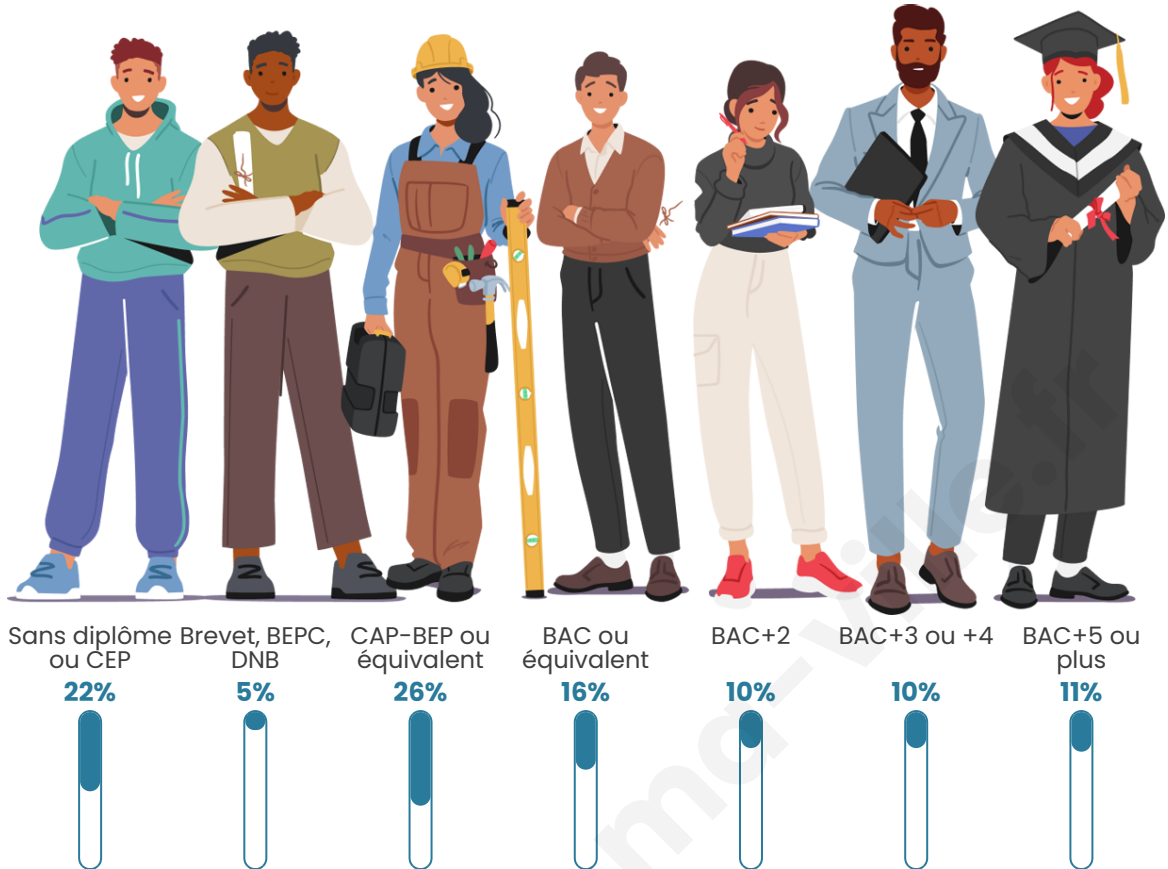

Age moyen

40 ans

Pop active

49.1%

Taux chômage

9.7%

Pop densité

345 h/km²

Tranche d'âge

Activité professionnelle

Niveau de diplôme

Composition des ménages

Profils électoraux

Premier tour

	Marine LE PEN	29.07 %
	Emmanuel MACRON	27.70 %
	Jean-Luc MÉLENCHON	17.98 %
	Éric ZEMMOUR	7.80 %
	Valérie PÉCRESE	4.82 %
	Yannick JADOT	3.44 %
	Nicolas DUPONT-AIGNAN	2.52 %
	Fabien ROUSSEL	2.22 %
	Jean LASSALLE	1.91 %
	Anne HIDALGO	0.99 %
	Nathalie ARTHAUD	0.77 %
	Philippe POUTOU	0.77 %