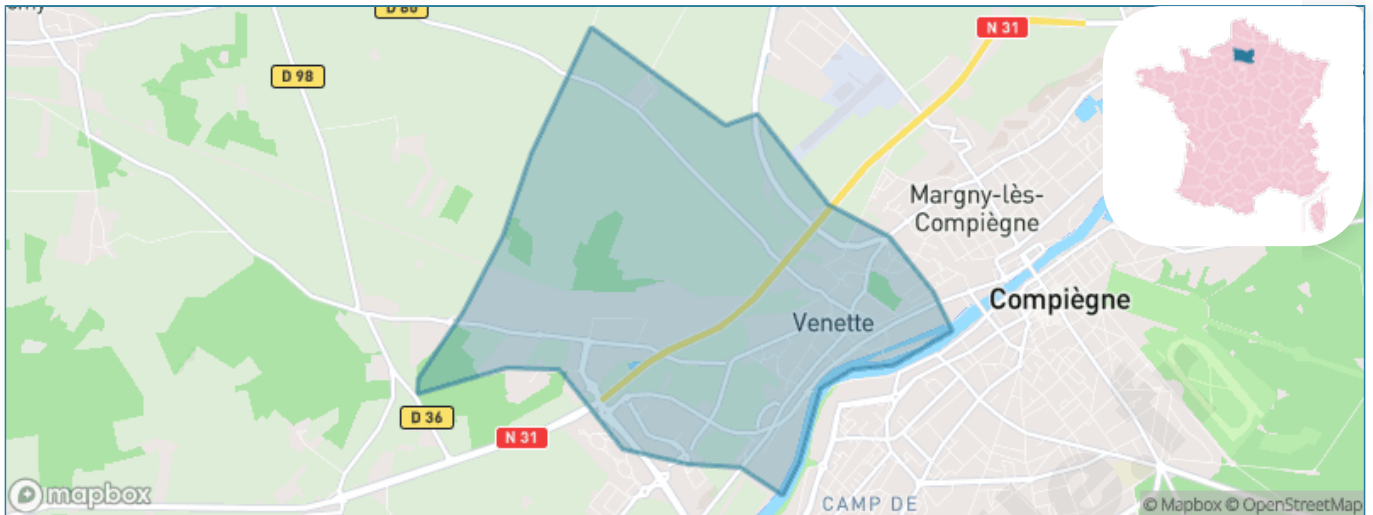

Version web

Ville de Venette

Présenté par

BIEN dans
ma **VILLE** 

Sommaire

Situation géographique	3
Statistiques sur la population	4
Evolution du nombre d'habitants	4
Tranche d'âge	5
0-14 ans	5
15-29 ans	5
30-44 ans	5
45-59 ans	5
60-74 ans	5
75-89 ans	5
90 ans et +	5
Activité professionnelle	5
Agriculteurs	5
Artisans, Commerçants	5
Cadres et sup.	5
Professions intermédiaires	5
Employé	5
Ouvrier	5
Retraité	5
Autres	5
Niveau de diplôme	6
Sans diplôme ou CEP	6
Brevet, BEPC, DNB	6
CAP-BEP ou équivalent	6
BAC ou équivalent	6
BAC+2	6
BAC+3 ou +4	6
BAC+5 ou plus	6
Composition des ménages	6
Couple sans enfant	6
Couple avec enfant(s)	6
Famille monoparentale	6
Colocation / Autre	6
Personnes seules	6
Profils électoraux	7
Premier tour	7
Sécurité	8
Evolution du nombre d'infractions	8
Pour comparer	9
Services à la population	10
Commerce	10
Éducation	10
Villes autour de Venette	11
Avis sur la ville de Venette	12
Moyenne par critère	12
Villes autour de Venette	12
Répartition des avis par note	12
Répartition des avis par note	12

Situation géographique

i Informations clés

- **Région** : Hauts-de-France
- **Département** : Oise
- **Code postal** : 60200
- **Superficie** : 8 km²

Statistiques sur la population

Nombre d'habitants

2 758