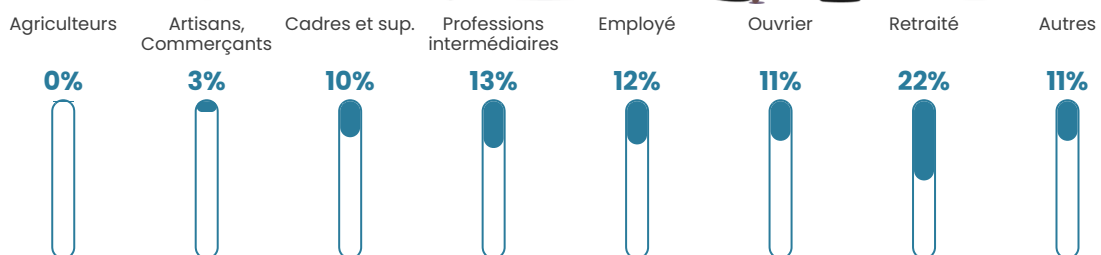

Revenu moyen

22 570 €/an

Evolution du nombre d'habitants

Sources : Institut national de la statistique et des études économiques (insee) selon Les dernières parutions officielles de 2024 portant sur les années 2020, 2021 et 2022.

Tranche d'âge

Activité professionnelle

Niveau de diplôme

Composition des ménages

Profils électoraux

Premier tour

	Marine LE PEN	29.07 %
	Emmanuel MACRON	27.70 %
	Jean-Luc MÉLENCHON	17.98 %
	Éric ZEMMOUR	7.80 %
	Valérie PÉCRESE	4.82 %
	Yannick JADOT	3.44 %
	Nicolas DUPONT-AIGNAN	2.52 %
	Fabien ROUSSEL	2.22 %
	Jean LASSALLE	1.91 %
	Anne HIDALGO	0.99 %
	Nathalie ARTHAUD	0.77 %
	Philippe POUTOU	0.77 %