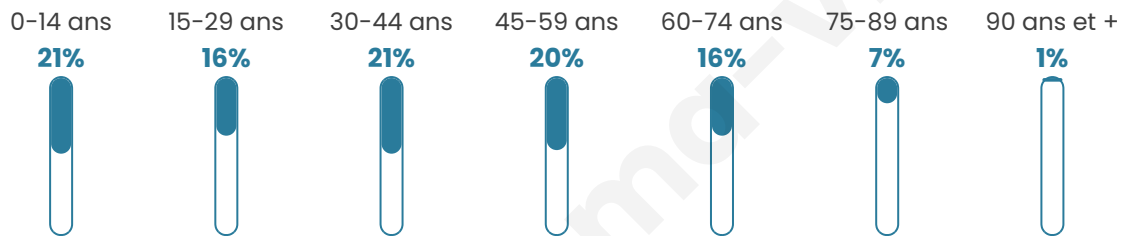

Age moyen

40 ans

Pop active

49.1%

Taux chômage

9.7%

Pop densité

345 h/km²

Revenu moyen

22 570 €/an

Evolution du nombre d'habitants

Sources : Institut national de la statistique et des études économiques (insee) selon Les dernières parutions officielles de 2024 portant sur les années 2020, 2021 et 2022.

Tranche d'âge

Activité professionnelle

Niveau de diplôme

Composition des ménages

Profils électoraux

Premier tour

	Marine LE PEN	29.07 %
	Emmanuel MACRON	27.70 %
	Jean-Luc MÉLENCHON	17.98 %
	Éric ZEMMOUR	7.80 %
	Valérie PÉCRESE	4.82 %
	Yannick JADOT	3.44 %
	Nicolas DUPONT-AIGNAN	2.52 %
	Fabien ROUSSEL	2.22 %
	Jean LASSALLE	1.91 %
	Anne HIDALGO	0.99 %
	Nathalie ARTHAUD	0.77 %
	Philippe POUTOU	0.77 %