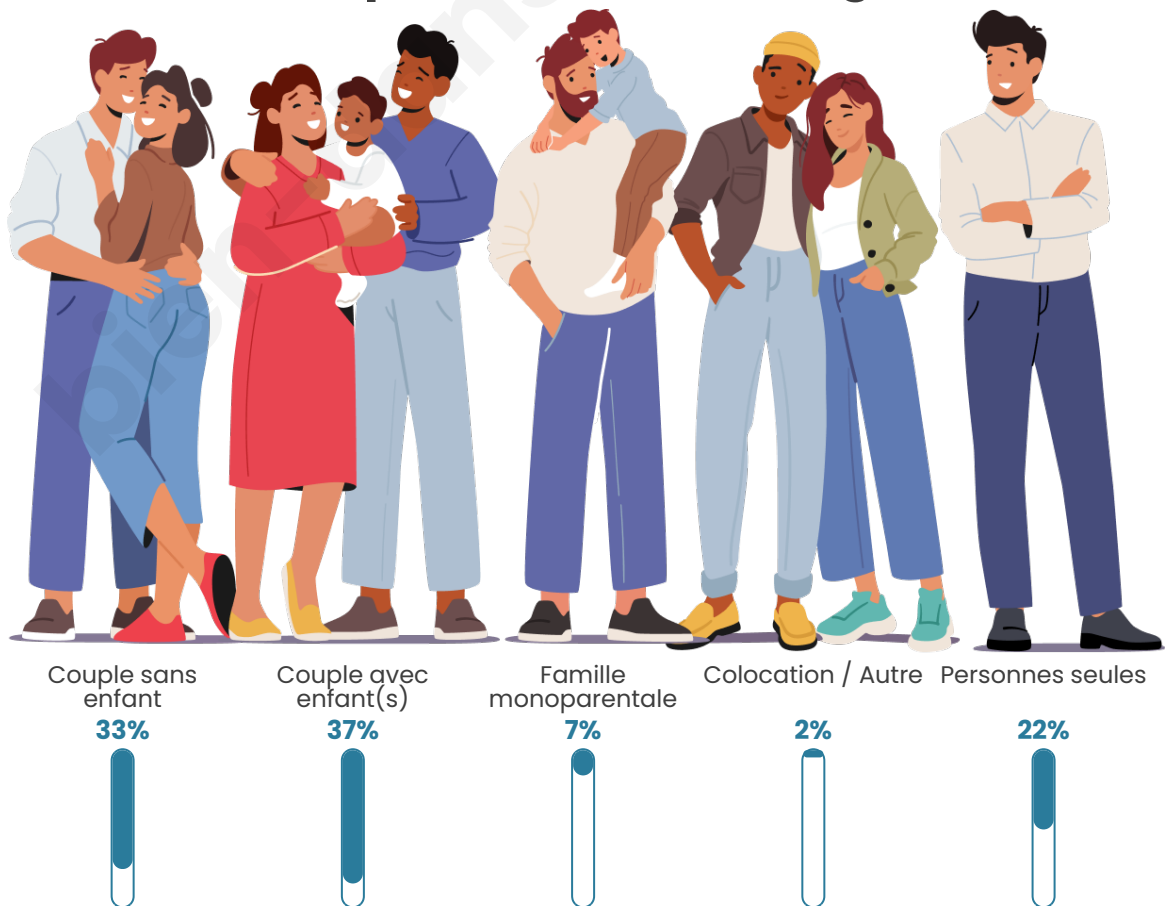

Tranche d'âge

Activité professionnelle

Niveau de diplôme

Composition des ménages

Profils électoraux

Premier tour

	Marine LE PEN	29.07 %
	Emmanuel MACRON	27.70 %
	Jean-Luc MÉLENCHON	17.98 %
	Éric ZEMMOUR	7.80 %
	Valérie PÉCRESE	4.82 %
	Yannick JADOT	3.44 %
	Nicolas DUPONT-AIGNAN	2.52 %
	Fabien ROUSSEL	2.22 %
	Jean LASSALLE	1.91 %
	Anne HIDALGO	0.99 %
	Nathalie ARTHAUD	0.77 %
	Philippe POUTOU	0.77 %