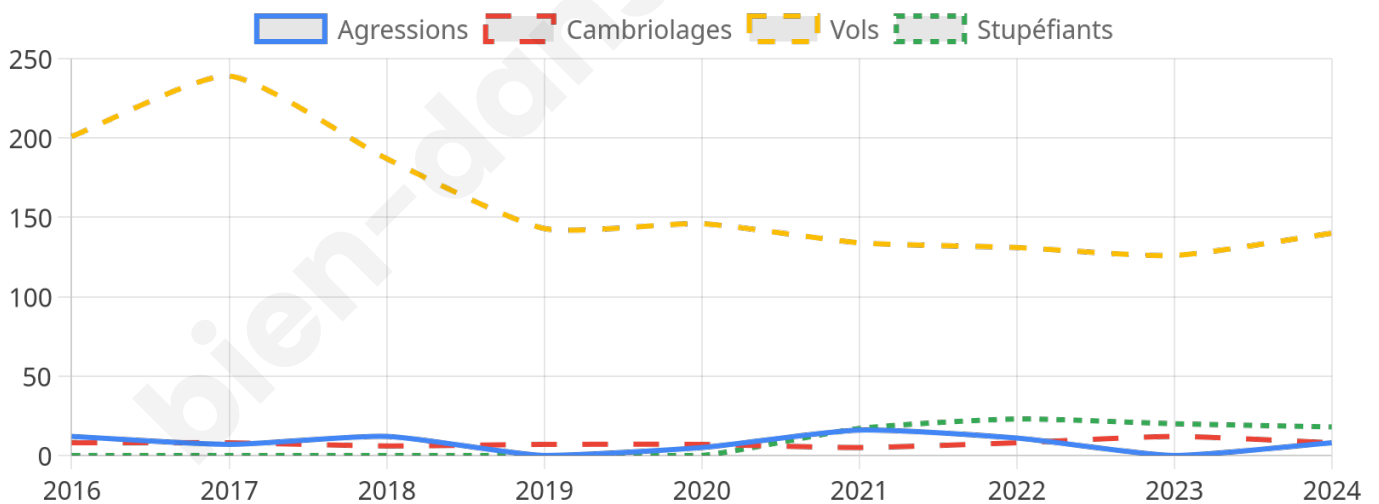

1 689 inscrits

Participation : 79.04%

Votes blancs : 1.65%

Votes nuls : 0.45%

Second tour

	Emmanuel MACRON	51,6 %
	Marine LE PEN	48,4 %

1 688 inscrits

Participation : 78.55%

Votes blancs : 6.71%

Votes nuls : 1.66%

Sécurité

Agressions physiques / sexuelles

8

Cambriolages

8

Vols / dégradations

140

Stupéfiants

18

Evolution du nombre d'infractions

Pour comparer

(en proportion du nombre d'habitants)

■ Ville ■ Département ■ Région

Sources : Bases statistiques communale, départementale et régionale de la délinquance enregistrée par la police et la gendarmerie nationales selon les dernières parutions officielles de 2025 portant sur l'année 2024 ([data.gouv](https://data.gouv.fr)).