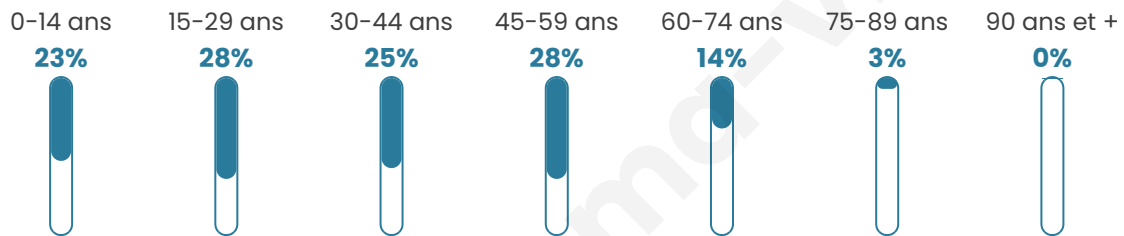

Age moyen

36 ans

Pop active

58.1%

Taux chômage

5.4%

Pop densité

86 h/km²

Revenu moyen

19 980 €/an

Evolution du nombre d'habitants

Sources : Institut national de la statistique et des études économiques (insee) selon Les dernières parutions officielles de 2024 portant sur les années 2020, 2021 et 2022.

Tranche d'âge

Activité professionnelle

Niveau de diplôme

Composition des ménages

Profils électoraux

Premier tour

	Marine LE PEN	46.51 %
	Emmanuel MACRON	22.48 %
	Jean-Luc MÉLENCHON	8.53 %
	Valérie PÉCRESSE	4.65 %
	Éric ZEMMOUR	3.88 %
	Anne HIDALGO	3.88 %
	Nathalie ARTHAUD	3.10 %
	Nicolas DUPONT-AIGNAN	3.10 %
	Jean LASSALLE	1.55 %
	Yannick JADOT	1.55 %
	Fabien ROUSSEL	0.78 %
	Philippe POUTOU	0.00 %