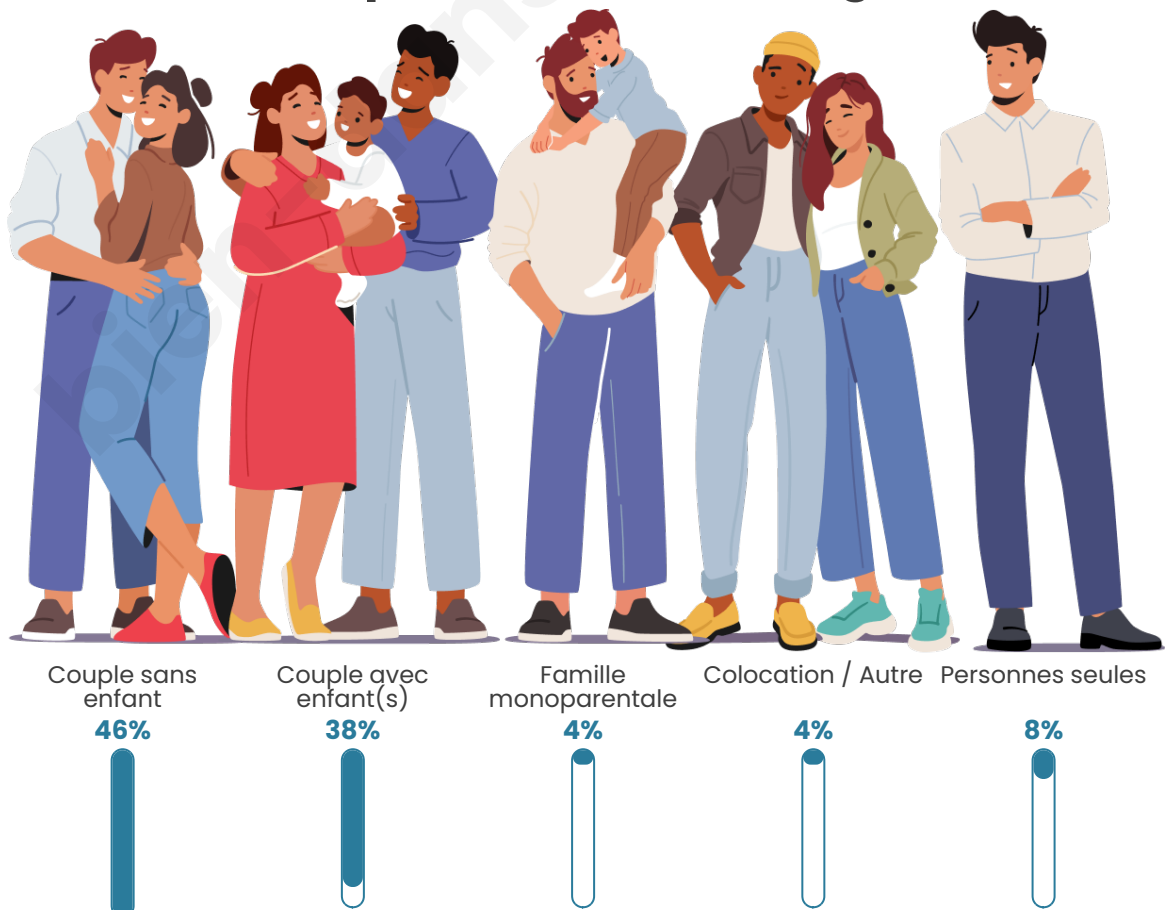

Tranche d'âge

Activité professionnelle

Niveau de diplôme

Composition des ménages

Profils électoraux

Premier tour

	Marine LE PEN	46.51 %
	Emmanuel MACRON	22.48 %
	Jean-Luc MÉLENCHON	8.53 %
	Valérie PÉCRESSE	4.65 %
	Éric ZEMMOUR	3.88 %
	Anne HIDALGO	3.88 %
	Nathalie ARTHAUD	3.10 %
	Nicolas DUPONT-AIGNAN	3.10 %
	Jean LASSALLE	1.55 %
	Yannick JADOT	1.55 %
	Fabien ROUSSEL	0.78 %
	Philippe POUTOU	0.00 %