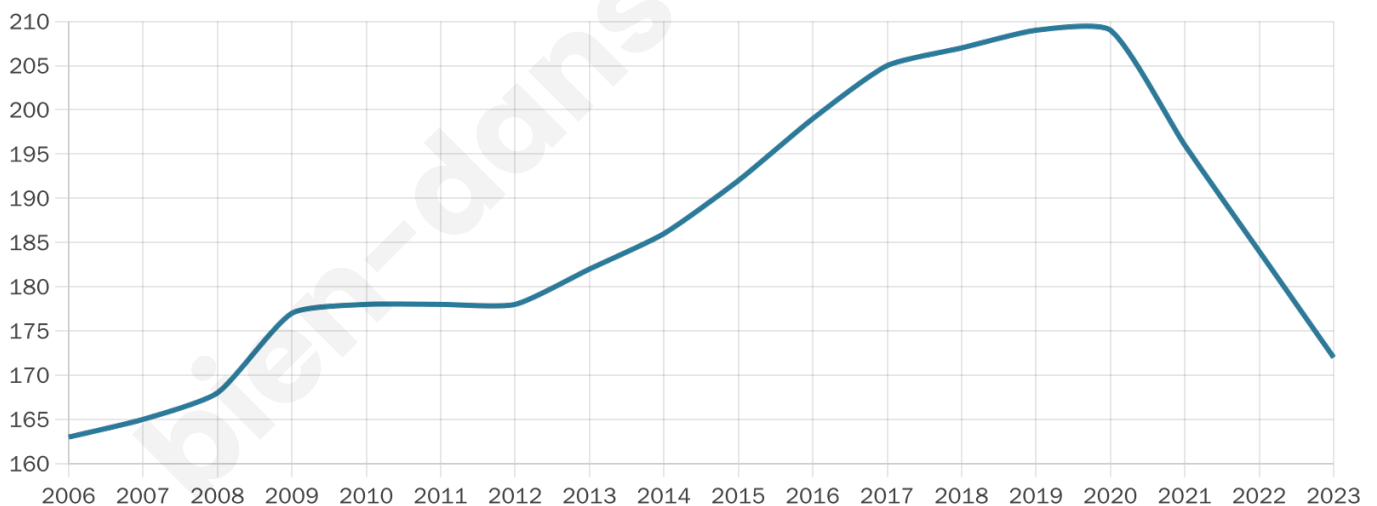

Version web

Ville de Vénestanville

Présenté par

BIEN dans
ma **VILLE** 

Sommaire

Situation géographique	3
Statistiques sur la population	4
Evolution du nombre d'habitants	4
Tranche d'âge	5
0-14 ans	5
15-29 ans	5
30-44 ans	5
45-59 ans	5
60-74 ans	5
75-89 ans	5
90 ans et +	5
Activité professionnelle	5
Agriculteurs	5
Artisans, Commerçants	5
Cadres et sup.	5
Professions intermédiaires	5
Employé	5
Ouvrier	5
Retraité	5
Autres	5
Niveau de diplôme	6
Sans diplôme ou CEP	6
Brevet, BEPC, DNB	6
CAP-BEP ou équivalent	6
BAC ou équivalent	6
BAC+2	6
BAC+3 ou +4	6
BAC+5 ou plus	6
Composition des ménages	6
Couple sans enfant	6
Couple avec enfant(s)	6
Famille monoparentale	6
Colocation / Autre	6
Personnes seules	6
Profils électoraux	7
Premier tour	7
Sécurité	8
Evolution du nombre d'infractions	8
Pour comparer	9
Services à la population	10
Commerce	10
Éducation	10
Villes autour de Vénestanville	11

Age moyen

36 ans

Pop active

58.1%

Taux chômage

5.4%

Pop densité

86 h/km²

Revenu moyen

19 980 €/an

Evolution du nombre d'habitants

Sources : Institut national de la statistique et des études économiques (insee) selon Les dernières parutions officielles de 2024 portant sur les années 2020, 2021 et 2022.