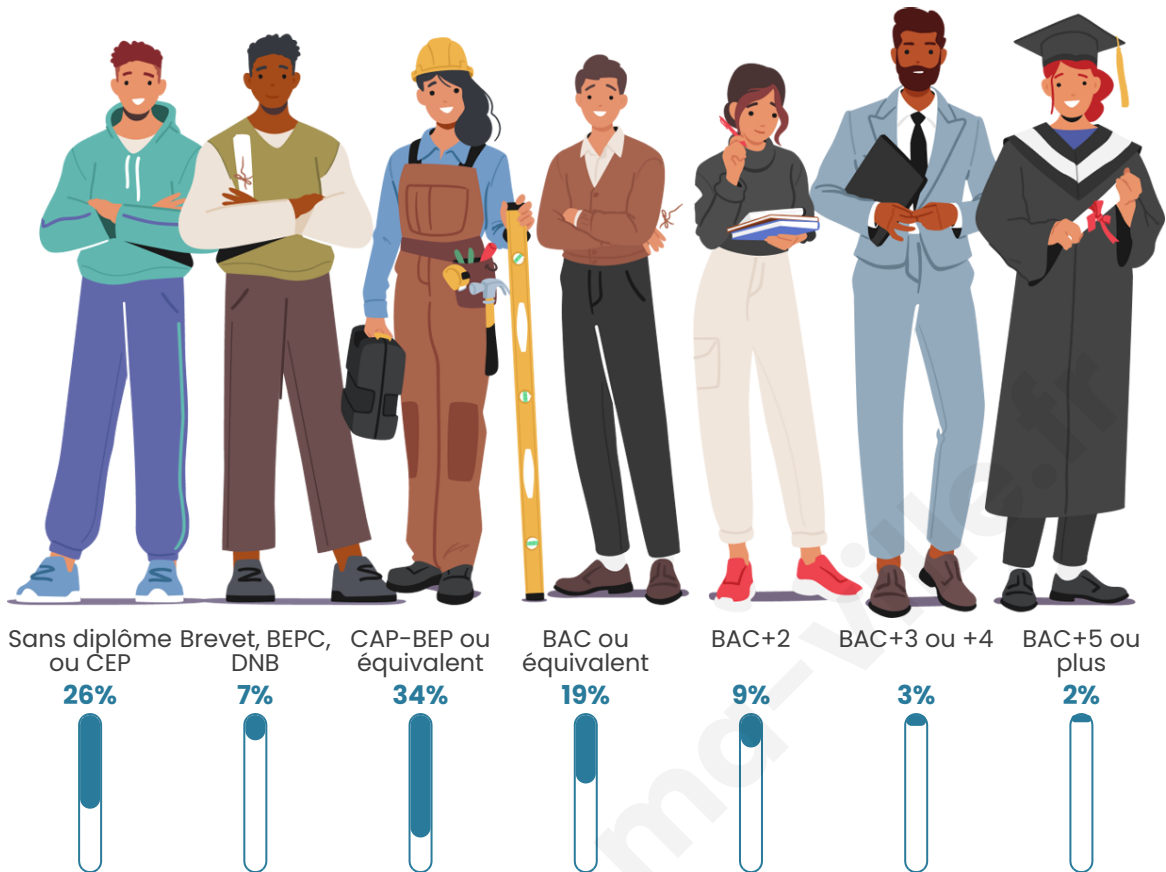

Age moyen

36 ans

Pop active

58.1%

Taux chômage

5.4%

Pop densité

86 h/km²

Tranche d'âge

Activité professionnelle

Niveau de diplôme

Composition des ménages

Profils électoraux

Premier tour

	Marine LE PEN	46.51 %
	Emmanuel MACRON	22.48 %
	Jean-Luc MÉLENCHON	8.53 %
	Valérie PÉCRESSE	4.65 %
	Éric ZEMMOUR	3.88 %
	Anne HIDALGO	3.88 %
	Nathalie ARTHAUD	3.10 %
	Nicolas DUPONT-AIGNAN	3.10 %
	Jean LASSALLE	1.55 %
	Yannick JADOT	1.55 %
	Fabien ROUSSEL	0.78 %
	Philippe POUTOU	0.00 %