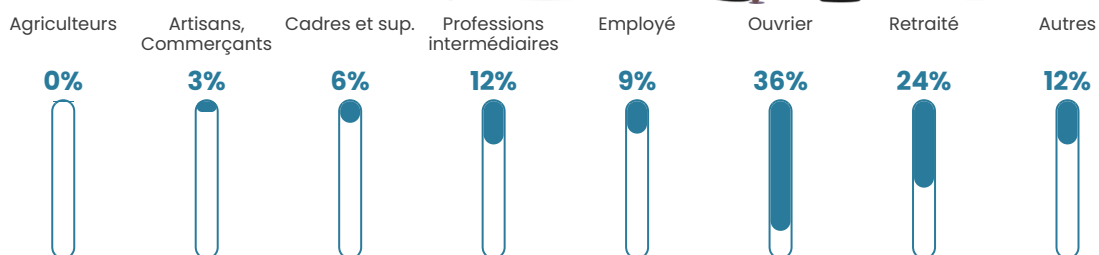

Revenu moyen

19 980 €/an

Evolution du nombre d'habitants

Sources : Institut national de la statistique et des études économiques (insee) selon Les dernières parutions officielles de 2024 portant sur les années 2020, 2021 et 2022.

Tranche d'âge

Activité professionnelle

Niveau de diplôme

Composition des ménages

Profils électoraux

Premier tour

	Marine LE PEN	46.51 %
	Emmanuel MACRON	22.48 %
	Jean-Luc MÉLENCHON	8.53 %
	Valérie PÉCRESSE	4.65 %
	Éric ZEMMOUR	3.88 %
	Anne HIDALGO	3.88 %
	Nathalie ARTHAUD	3.10 %
	Nicolas DUPONT-AIGNAN	3.10 %
	Jean LASSALLE	1.55 %
	Yannick JADOT	1.55 %
	Fabien ROUSSEL	0.78 %
	Philippe POUTOU	0.00 %