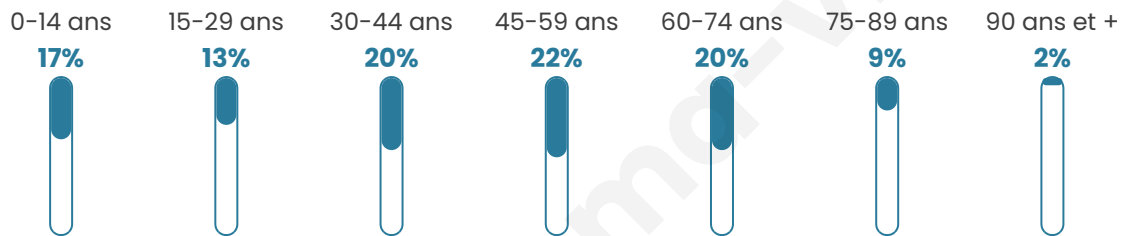

# Statistiques sur la population

Nombre d'habitants

**718**

Age moyen

**44 ans**

Pop active

**48.3%**

Taux chômage

**8%**

Pop densité

**27 h/km<sup>2</sup>**

Revenu moyen

**22 420 €/an**

## Evolution du nombre d'habitants

Sources : Institut national de la statistique et des études économiques (insee) selon Les dernières parutions officielles de 2024 portant sur les années 2020, 2021 et 2022.

## Tranche d'âge