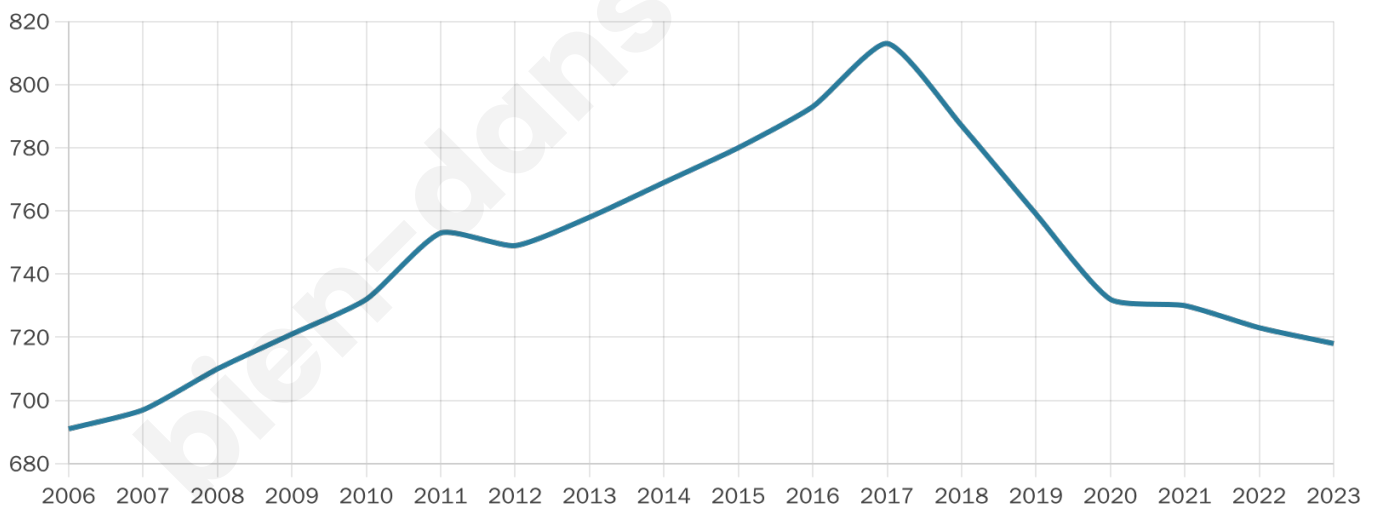

# Statistiques sur la population

Nombre d'habitants

**718**

Age moyen

**44 ans**

Pop active

**48.3%**

Taux chômage

**8%**

Pop densité

**27 h/km<sup>2</sup>**

Revenu moyen

**22 420 €/an**

## Evolution du nombre d'habitants

Sources : Institut national de la statistique et des études économiques (insee) selon Les dernières parutions officielles de 2024 portant sur les années 2020, 2021 et 2022.