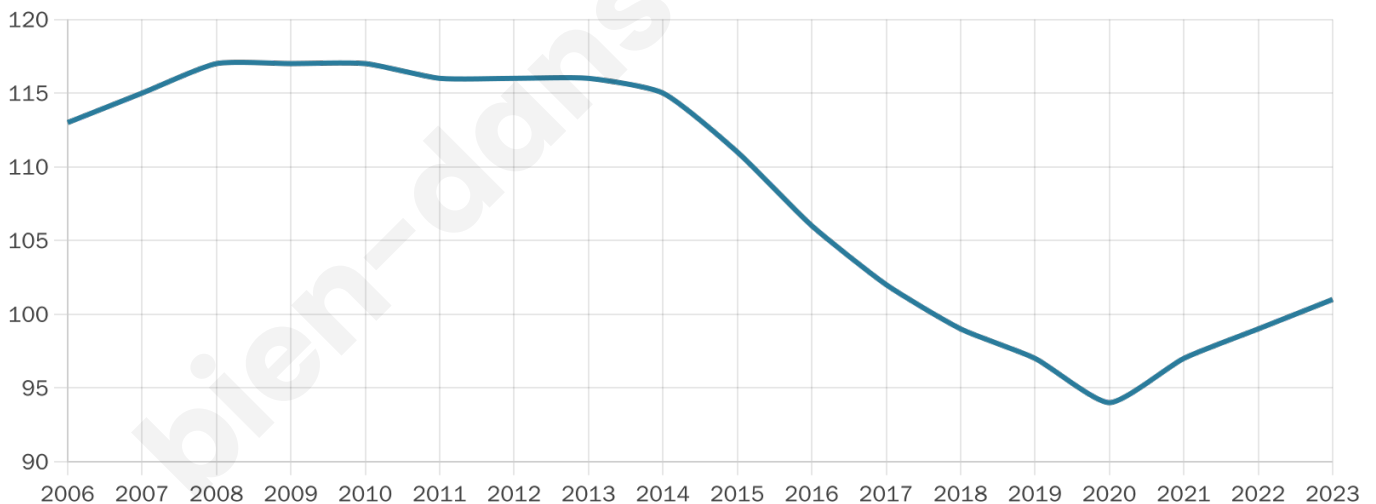

# Statistiques sur la population

Nombre d'habitants

**101**

Age moyen

**43 ans**

Pop active

**50.5%**

Taux chômage

**9.8%**

Pop densité

**13 h/km<sup>2</sup>**

Revenu moyen

**NC**

## Evolution du nombre d'habitants

Sources : Institut national de la statistique et des études économiques (insee) selon Les dernières parutions officielles de 2024 portant sur les années 2020, 2021 et 2022.