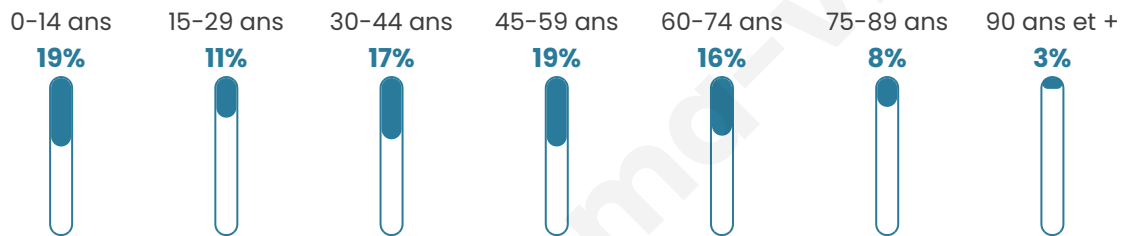

# Statistiques sur la population

Nombre d'habitants

**101**

Age moyen

**43 ans**

Pop active

**50.5%**

Taux chômage

**9.8%**

Pop densité

**13 h/km<sup>2</sup>**

Revenu moyen

**NC**

## Evolution du nombre d'habitants

Sources : Institut national de la statistique et des études économiques (insee) selon Les dernières parutions officielles de 2024 portant sur les années 2020, 2021 et 2022.

## Tranche d'âge