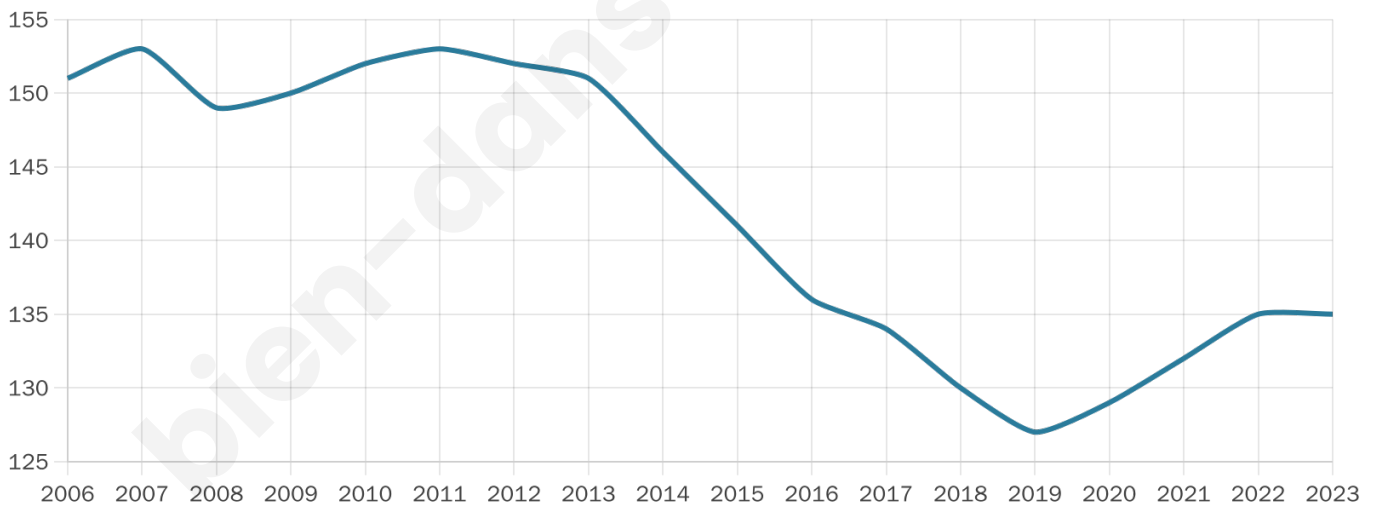

Version web

Ville de Venduire

Présenté par

BIEN dans
ma **VILLE** 

Sommaire

Situation géographique	3
Statistiques sur la population	4
Evolution du nombre d'habitants	4
Tranche d'âge	5
0-14 ans	5
15-29 ans	5
30-44 ans	5
45-59 ans	5
60-74 ans	5
75-89 ans	5
90 ans et +	5
Activité professionnelle	5
Agriculteurs	5
Artisans, Commerçants	5
Cadres et sup.	5
Professions intermédiaires	5
Employé	5
Ouvrier	5
Retraité	5
Autres	5
Niveau de diplôme	6
Sans diplôme ou CEP	6
Brevet, BEPC, DNB	6
CAP-BEP ou équivalent	6
BAC ou équivalent	6
BAC+2	6
BAC+3 ou +4	6
BAC+5 ou plus	6
Composition des ménages	6
Couple sans enfant	6
Couple avec enfant(s)	6
Famille monoparentale	6
Colocation / Autre	6
Personnes seules	6
Profils électoraux	7
Premier tour	7
Sécurité	8
Evolution du nombre d'infractions	8
Pour comparer	9
Services à la population	10
Commerce	10
Éducation	10
Villes autour de Venduire	12

135

Age moyen

49 ans

Pop active

42.2%

Taux chômage

8%

Pop densité

12 h/km²

Revenu moyen

20 280 €/an

Evolution du nombre d'habitants

Sources : Institut national de la statistique et des études économiques (insee) selon Les dernières parutions officielles de 2024 portant sur les années 2020, 2021 et 2022.