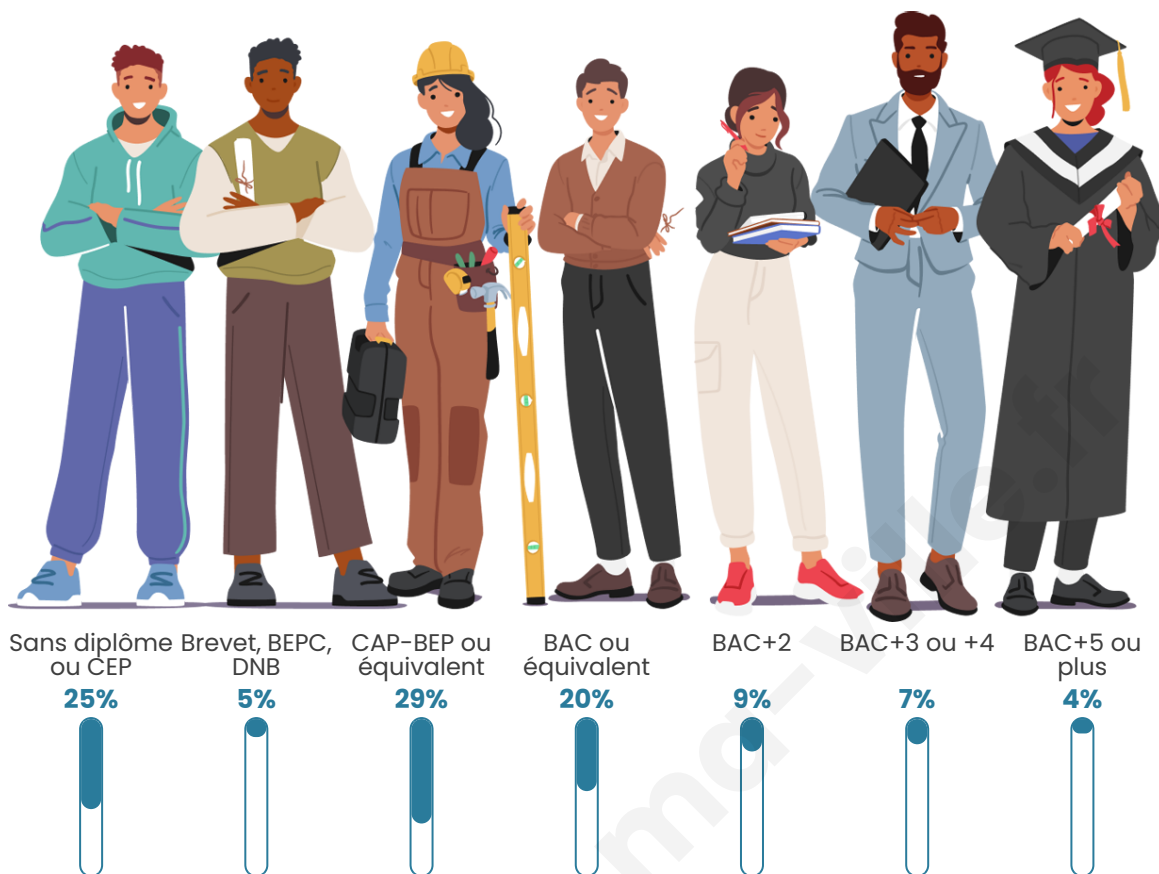

Version web

Ville de Venduire

Présenté par

BIEN dans
ma **VILLE** 

Sommaire

Situation géographique	3
Statistiques sur la population	4
Evolution du nombre d'habitants	4
Tranche d'âge	5
0-14 ans	5
15-29 ans	5
30-44 ans	5
45-59 ans	5
60-74 ans	5
75-89 ans	5
90 ans et +	5
Activité professionnelle	5
Agriculteurs	5
Artisans, Commerçants	5
Cadres et sup.	5
Professions intermédiaires	5
Employé	5
Ouvrier	5
Retraité	5
Autres	5
Niveau de diplôme	6
Sans diplôme ou CEP	6
Brevet, BEPC, DNB	6
CAP-BEP ou équivalent	6
BAC ou équivalent	6
BAC+2	6
BAC+3 ou +4	6
BAC+5 ou plus	6
Composition des ménages	6
Couple sans enfant	6
Couple avec enfant(s)	6
Famille monoparentale	6
Colocation / Autre	6
Personnes seules	6
Profils électoraux	7
Premier tour	7
Sécurité	8
Evolution du nombre d'infractions	8
Pour comparer	9
Services à la population	10
Commerce	10
Éducation	10
Villes autour de Venduire	12

135

Age moyen

49 ans

Pop active

42.2%

Taux chômage

8%

Pop densité

Tranche d'âge

Activité professionnelle

Niveau de diplôme

Composition des ménages

Profils électoraux

Premier tour

	Marine LE PEN	32.10 %
	Emmanuel MACRON	23.46 %
	Jean-Luc MÉLENCHON	14.81 %
	Jean LASSALLE	6.17 %
	Éric ZEMMOUR	4.94 %
	Valérie PÉCRESSÉ	4.94 %
	Fabien ROUSSEL	3.70 %
	Anne HIDALGO	3.70 %
	Nicolas DUPONT-AIGNAN	2.47 %
	Nathalie ARTHAUD	1.23 %
	Yannick JADOT	1.23 %
	Philippe POUTOU	1.23 %