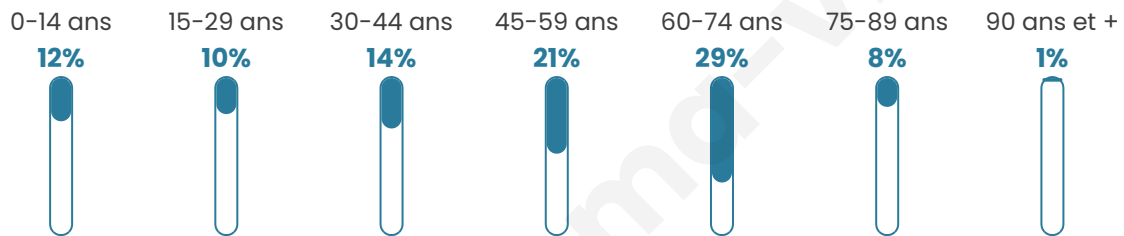

135

Age moyen

49 ans

Pop active

42.2%

Taux chômage

8%

Pop densité

12 h/km²

Revenu moyen

20 280 €/an

Evolution du nombre d'habitants

Sources : Institut national de la statistique et des études économiques (insee) selon Les dernières parutions officielles de 2024 portant sur les années 2020, 2021 et 2022.

Tranche d'âge

Activité professionnelle

Niveau de diplôme

Composition des ménages

Profils électoraux

Premier tour

	Marine LE PEN	32.10 %
	Emmanuel MACRON	23.46 %
	Jean-Luc MÉLENCHON	14.81 %
	Jean LASSALLE	6.17 %
	Éric ZEMMOUR	4.94 %
	Valérie PÉCRESSÉ	4.94 %
	Fabien ROUSSEL	3.70 %
	Anne HIDALGO	3.70 %
	Nicolas DUPONT-AIGNAN	2.47 %
	Nathalie ARTHAUD	1.23 %
	Yannick JADOT	1.23 %
	Philippe POUTOU	1.23 %