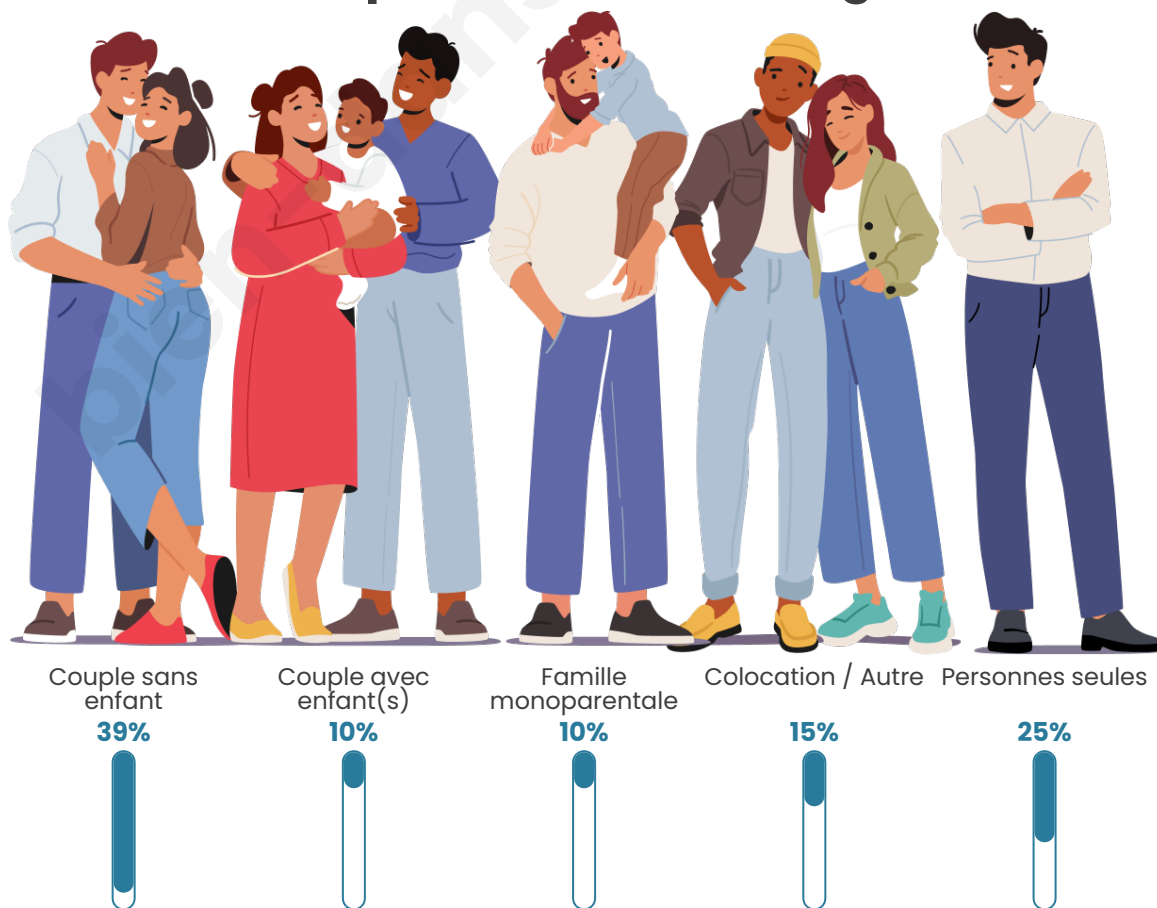

Tranche d'âge

Activité professionnelle

Niveau de diplôme

Composition des ménages

Profils électoraux

Premier tour

	Marine LE PEN	32.10 %
	Emmanuel MACRON	23.46 %
	Jean-Luc MÉLENCHON	14.81 %
	Jean LASSALLE	6.17 %
	Éric ZEMMOUR	4.94 %
	Valérie PÉCRESSÉ	4.94 %
	Fabien ROUSSEL	3.70 %
	Anne HIDALGO	3.70 %
	Nicolas DUPONT-AIGNAN	2.47 %
	Nathalie ARTHAUD	1.23 %
	Yannick JADOT	1.23 %
	Philippe POUTOU	1.23 %