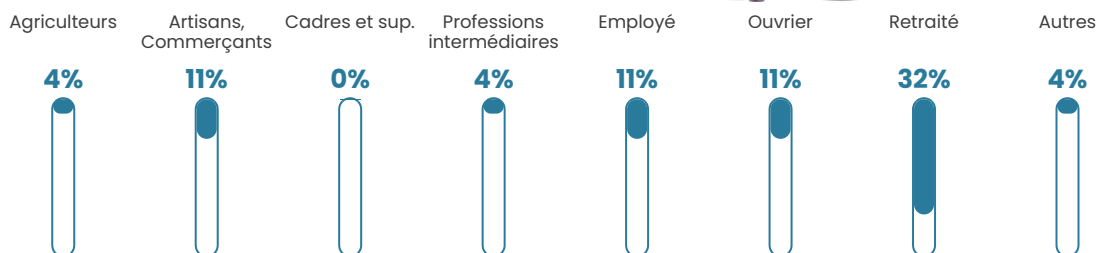

12 h/km²

Revenu moyen

20 280 €/an

Evolution du nombre d'habitants

Sources : Institut national de la statistique et des études économiques (insee) selon Les dernières parutions officielles de 2024 portant sur les années 2020, 2021 et 2022.

Tranche d'âge

Activité professionnelle

Niveau de diplôme

Composition des ménages

Profils électoraux

Premier tour

	Marine LE PEN	32.10 %
	Emmanuel MACRON	23.46 %
	Jean-Luc MÉLENCHON	14.81 %
	Jean LASSALLE	6.17 %
	Éric ZEMMOUR	4.94 %
	Valérie PÉCRESSÉ	4.94 %
	Fabien ROUSSEL	3.70 %
	Anne HIDALGO	3.70 %
	Nicolas DUPONT-AIGNAN	2.47 %
	Nathalie ARTHAUD	1.23 %
	Yannick JADOT	1.23 %
	Philippe POUTOU	1.23 %