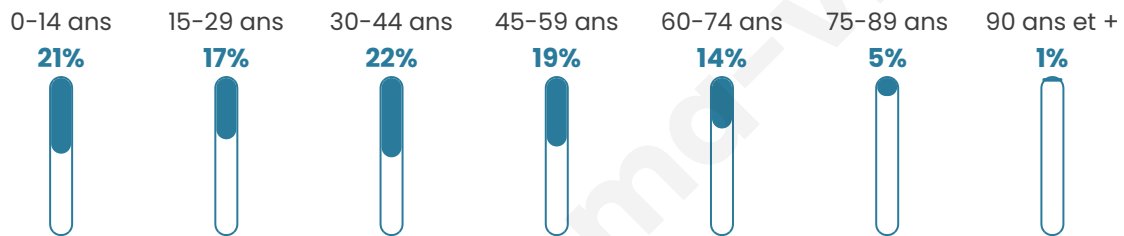

# Statistiques sur la population

Nombre d'habitants

**8 536**

Age moyen

**38 ans**

Pop active

**43.5%**

Taux chômage

**9.3%**

Pop densité

**854 h/km<sup>2</sup>**

Revenu moyen

**20 460 €/an**

## Evolution du nombre d'habitants

Sources : Institut national de la statistique et des études économiques (insee) selon Les dernières parutions officielles de 2024 portant sur les années 2020, 2021 et 2022.

## Tranche d'âge