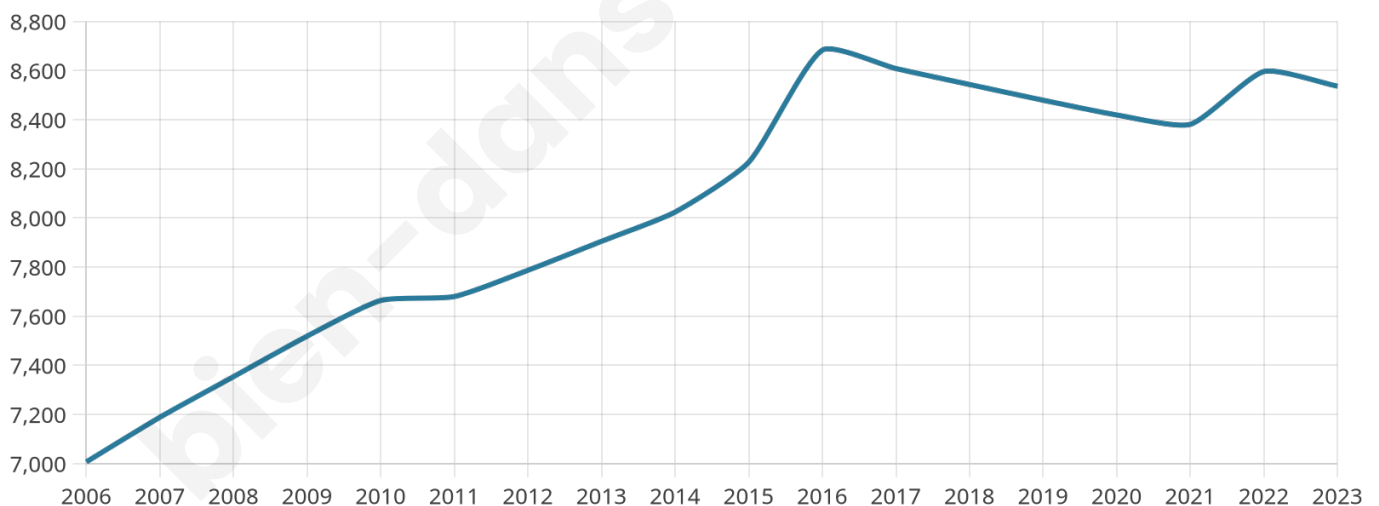

# Statistiques sur la population

Nombre d'habitants

**8 536**

Age moyen

**38 ans**

Pop active

**43.5%**

Taux chômage

**9.3%**

Pop densité

**854 h/km<sup>2</sup>**

Revenu moyen

**20 460 €/an**

## Evolution du nombre d'habitants

Sources : Institut national de la statistique et des études économiques (insee) selon Les dernières parutions officielles de 2024 portant sur les années 2020, 2021 et 2022.