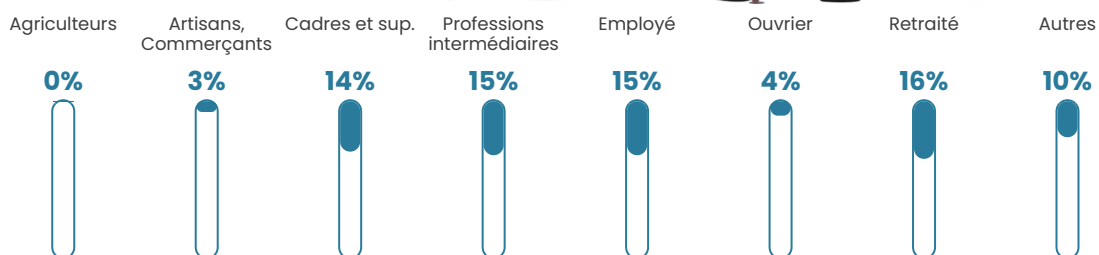

Pop densité

827 h/km²

Revenu moyen

29 430 €/an

Evolution du nombre d'habitants

Sources : Institut national de la statistique et des études économiques (insee) selon Les dernières parutions officielles de 2024 portant sur les années 2020, 2021 et 2022.

Tranche d'âge

Activité professionnelle

Niveau de diplôme

Composition des ménages

Profils électoraux

Premier tour

	Emmanuel MACRON	36.68 %
	Marine LE PEN	23.03 %
	Jean-Luc MÉLENCHON	15.73 %
	Éric ZEMMOUR	6.82 %
	Yannick JADOT	5.31 %
	Valérie PÉCRESE	4.83 %
	Anne HIDALGO	1.90 %
	Fabien ROUSSEL	1.52 %
	Jean LASSALLE	1.42 %
	Nicolas DUPONT- AIGNAN	1.42 %
	Philippe POUTOU	1.04 %
	Nathalie ARTHAUD	0.28 %