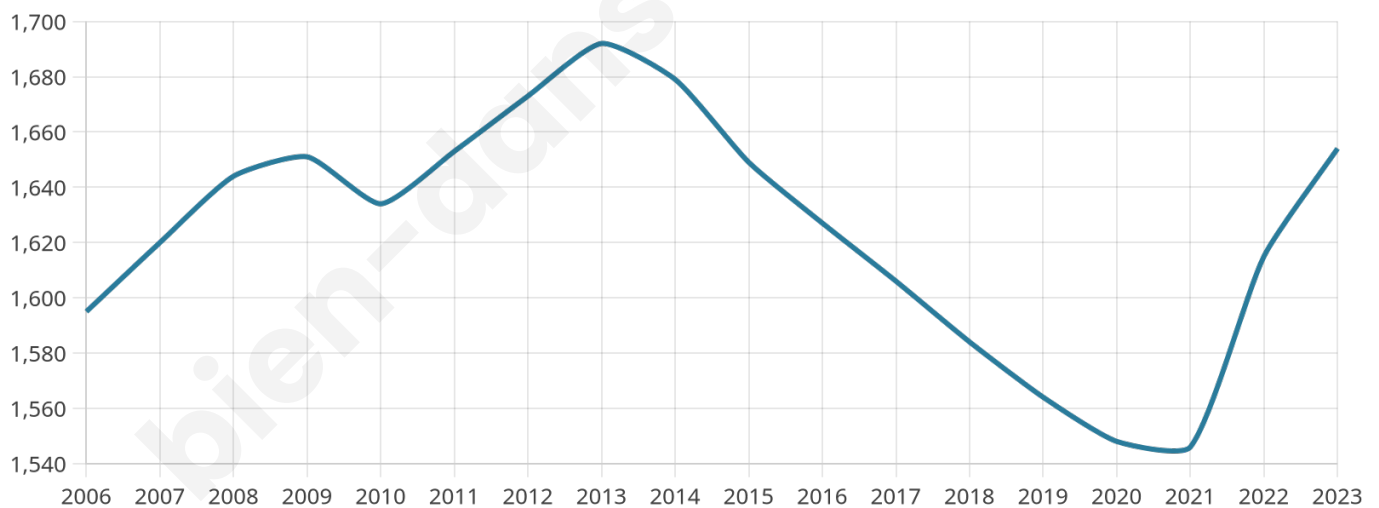

Nombre d'habitants

1 654

Age moyen

42 ans

Pop active

48.6%

Taux chômage

5.9%

Pop densité

827 h/km²

Revenu moyen

29 430 €/an

Evolution du nombre d'habitants

Sources : Institut national de la statistique et des études économiques (insee) selon Les dernières parutions officielles de 2024 portant sur les années 2020, 2021 et 2022.

Tranche d'âge

Activité professionnelle

Niveau de diplôme

Composition des ménages

Profils électoraux

Premier tour

	Emmanuel MACRON	36.68 %
	Marine LE PEN	23.03 %
	Jean-Luc MÉLENCHON	15.73 %
	Éric ZEMMOUR	6.82 %
	Yannick JADOT	5.31 %
	Valérie PÉCRESE	4.83 %
	Anne HIDALGO	1.90 %
	Fabien ROUSSEL	1.52 %
	Jean LASSALLE	1.42 %
	Nicolas DUPONT- AIGNAN	1.42 %
	Philippe POUTOU	1.04 %
	Nathalie ARTHAUD	0.28 %