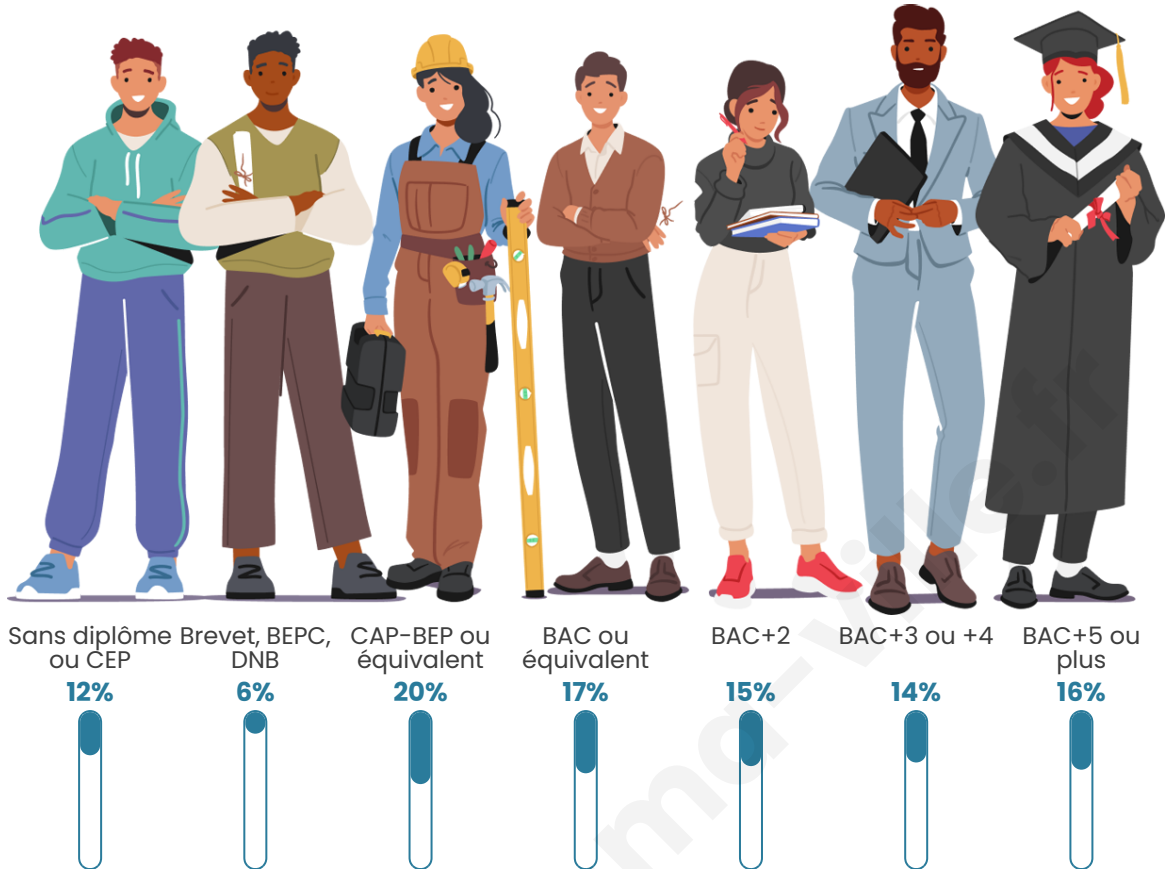

Nombre d'habitants

1 654

Age moyen

42 ans

Pop active

48.6%

Taux chômage

5.9%

Pop densité

827 h/km²

Revenu moyen

29 430 €/an

Evolution du nombre d'habitants

Sources : Institut national de la statistique et des études économiques (insee) selon Les dernières parutions officielles de 2024 portant sur les années 2020, 2021 et 2022.

Tranche d'âge

Activité professionnelle

Niveau de diplôme

Composition des ménages

Profils électoraux

Premier tour

	Emmanuel MACRON	36.68 %
	Marine LE PEN	23.03 %
	Jean-Luc MÉLENCHON	15.73 %
	Éric ZEMMOUR	6.82 %
	Yannick JADOT	5.31 %
	Valérie PÉCRESE	4.83 %
	Anne HIDALGO	1.90 %
	Fabien ROUSSEL	1.52 %
	Jean LASSALLE	1.42 %
	Nicolas DUPONT- AIGNAN	1.42 %
	Philippe POUTOU	1.04 %
	Nathalie ARTHAUD	0.28 %