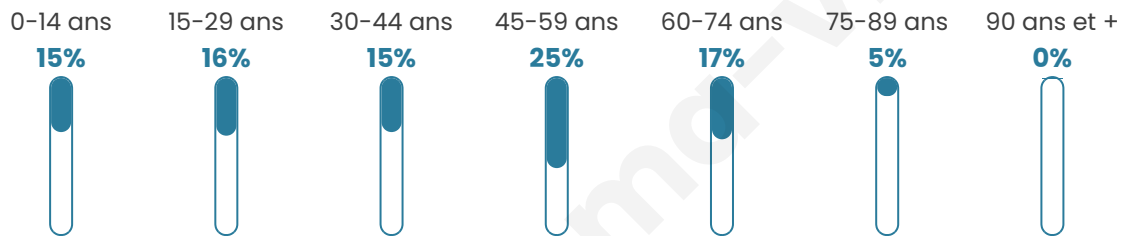

Nombre d'habitants

1 654

Age moyen

42 ans

Pop active

48.6%

Taux chômage

5.9%

Pop densité

827 h/km²

Revenu moyen

29 430 €/an

Evolution du nombre d'habitants

Sources : Institut national de la statistique et des études économiques (insee) selon Les dernières parutions officielles de 2024 portant sur les années 2020, 2021 et 2022.

Tranche d'âge

Activité professionnelle

Niveau de diplôme

Composition des ménages

Profils électoraux

Premier tour

	Emmanuel MACRON	36.68 %
	Marine LE PEN	23.03 %
	Jean-Luc MÉLENCHON	15.73 %
	Éric ZEMMOUR	6.82 %
	Yannick JADOT	5.31 %
	Valérie PÉCRESE	4.83 %
	Anne HIDALGO	1.90 %
	Fabien ROUSSEL	1.52 %
	Jean LASSALLE	1.42 %
	Nicolas DUPONT- AIGNAN	1.42 %
	Philippe POUTOU	1.04 %
	Nathalie ARTHAUD	0.28 %