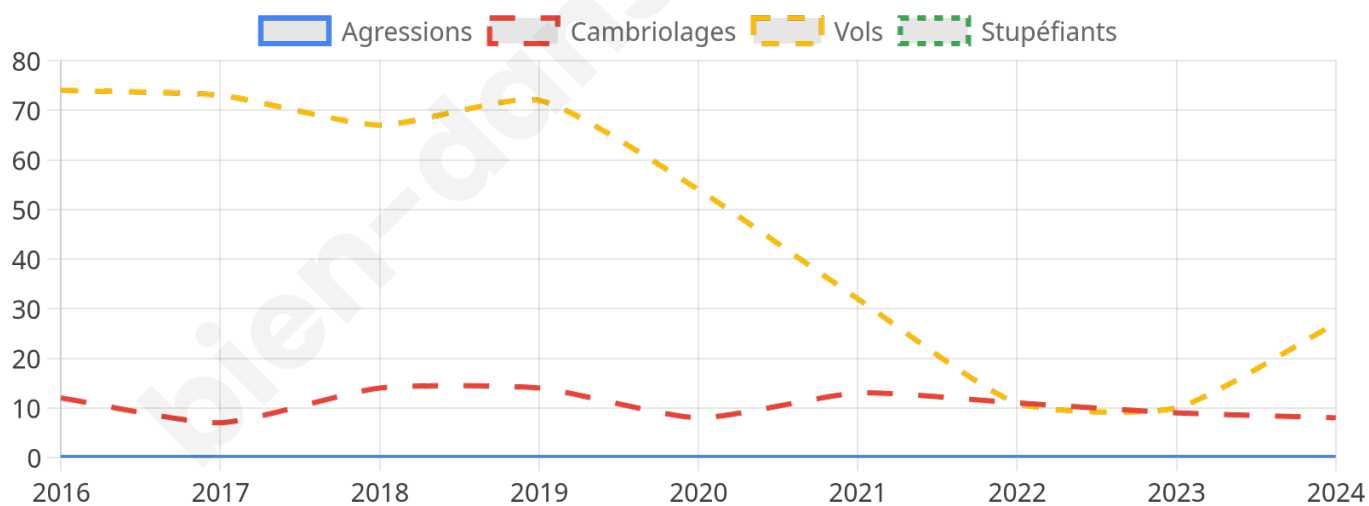

Second tour

	Emmanuel MACRON	63,38 %
	Marine LE PEN	36,62 %

1 401 inscrits

Participation : 77.37%

Votes blancs : 4.34%

Votes nuls : 1.2%

1 401 inscrits

Participation : 76.45%

Votes blancs : 1.12%

Votes nuls : 0.37%

Sécurité

Agressions physiques / sexuelles

0

Cambriolages

8

Vols / dégradations

27

Stupéfiants

0

Evolution du nombre d'infractions

Pour comparer

(en proportion du nombre d'habitants)

Ville Département Région

Sources : Bases statistiques communale, départementale et régionale de la délinquance enregistrée par la police et la gendarmerie nationales selon les dernières parutions officielles de 2025 portant sur l'année 2024 ([data.gouv](https://data.gouv.fr)).