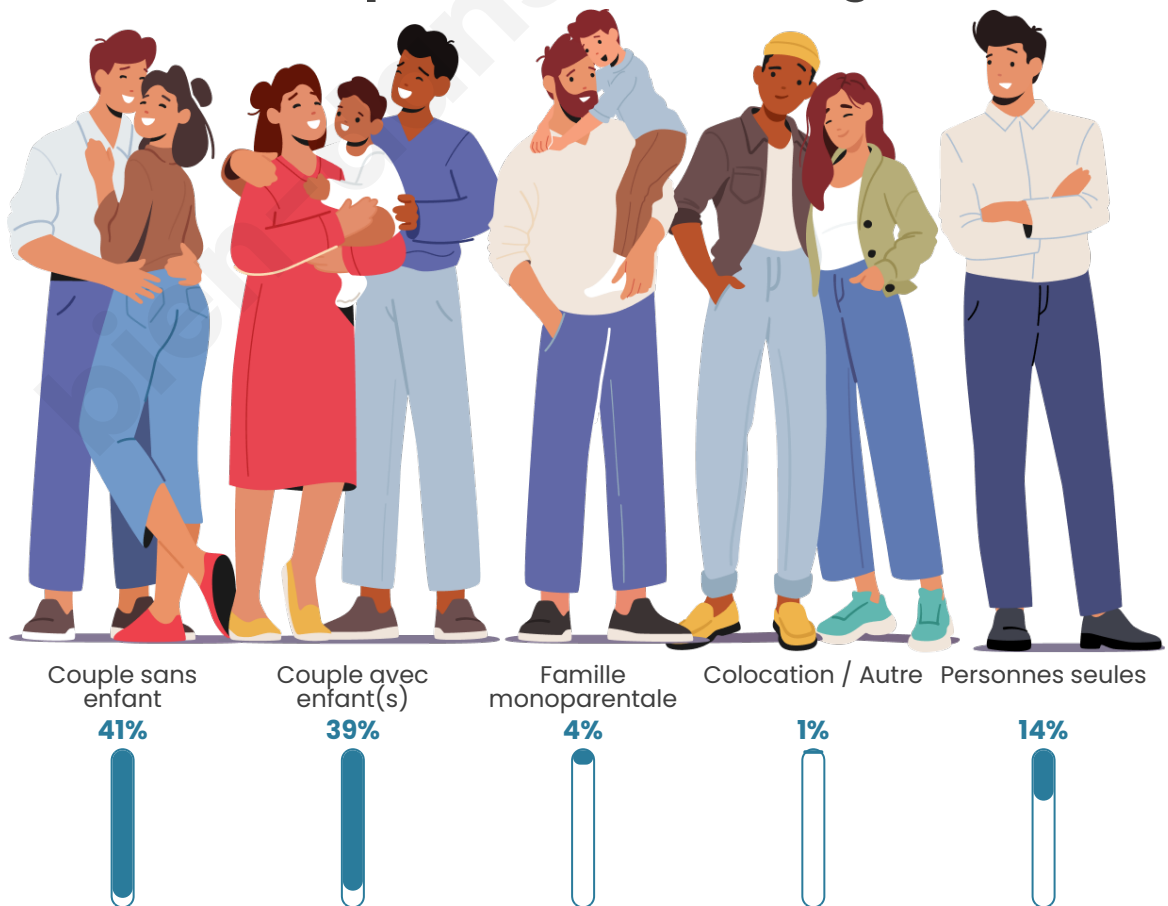

Nombre d'habitants

1 654

Age moyen

42 ans

Pop active

48.6%

Taux chômage

5.9%

Tranche d'âge

Activité professionnelle

Niveau de diplôme

Composition des ménages

Profils électoraux

Premier tour

	Emmanuel MACRON	36.68 %
	Marine LE PEN	23.03 %
	Jean-Luc MÉLENCHON	15.73 %
	Éric ZEMMOUR	6.82 %
	Yannick JADOT	5.31 %
	Valérie PÉCRESE	4.83 %
	Anne HIDALGO	1.90 %
	Fabien ROUSSEL	1.52 %
	Jean LASSALLE	1.42 %
	Nicolas DUPONT- AIGNAN	1.42 %
	Philippe POUTOU	1.04 %
	Nathalie ARTHAUD	0.28 %