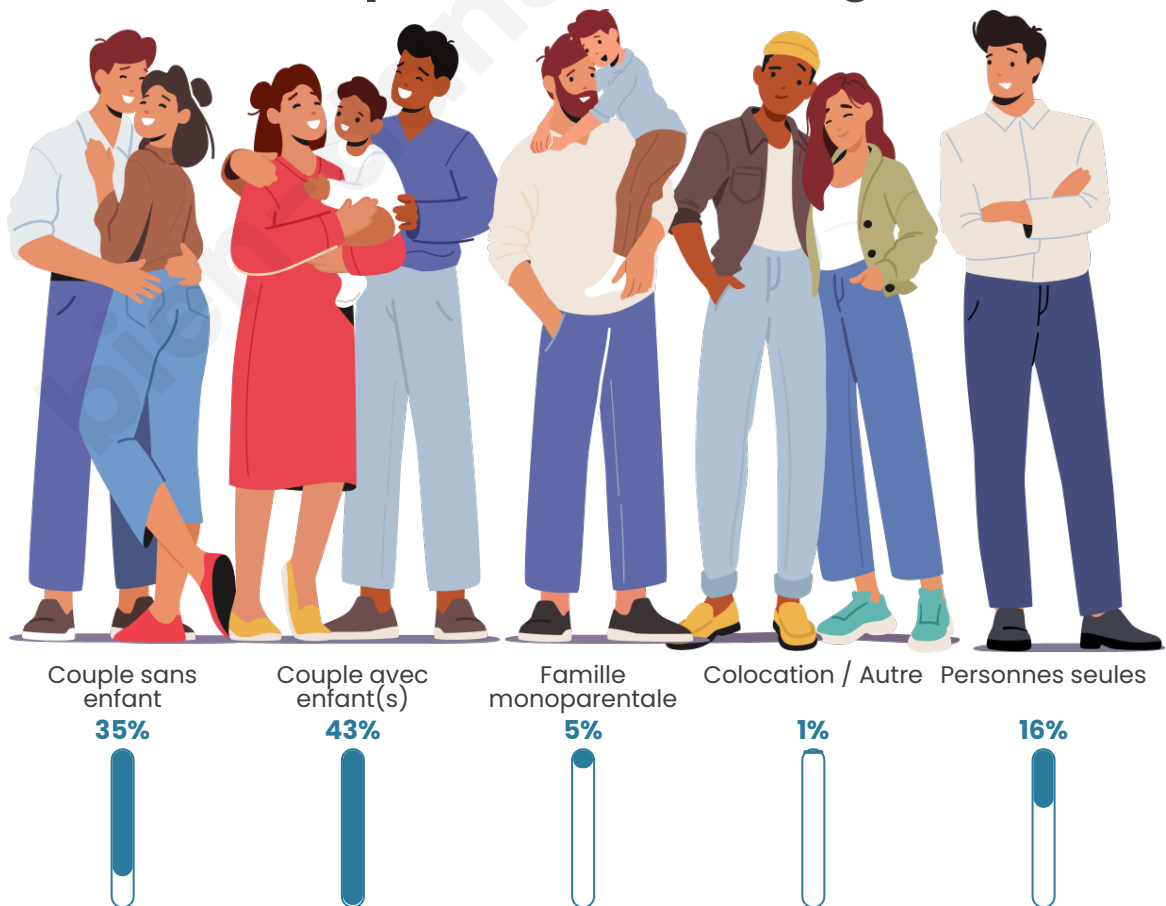

Tranche d'âge

Activité professionnelle

Niveau de diplôme

Composition des ménages

Profils électoraux

Premier tour

	Marine LE PEN	32.06 %
	Emmanuel MACRON	26.76 %
	Jean-Luc MÉLENCHON	17.35 %
	Éric ZEMMOUR	5.88 %
	Valérie PÉCRESSE	5.00 %
	Fabien ROUSSEL	3.38 %
	Jean LASSALLE	3.09 %
	Yannick JADOT	2.06 %
	Nicolas DUPONT-AIGNAN	1.91 %
	Anne HIDALGO	1.62 %
	Philippe POUTOU	0.74 %
	Nathalie ARTHAUD	0.15 %