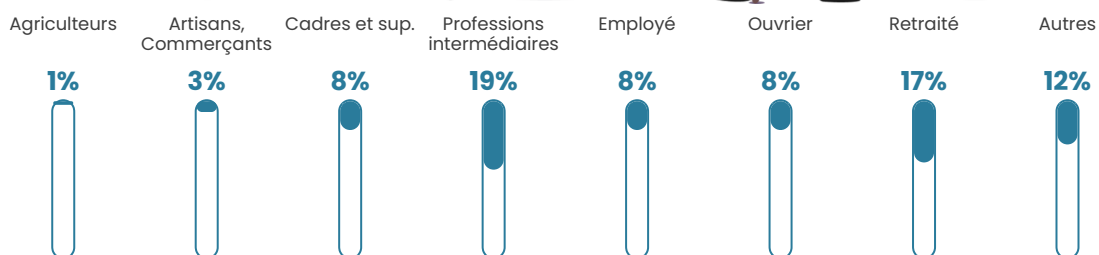

Revenu moyen

26 860 €/an

Evolution du nombre d'habitants

Sources : Institut national de la statistique et des études économiques (insee) selon Les dernières parutions officielles de 2024 portant sur les années 2020, 2021 et 2022.

Tranche d'âge

Activité professionnelle

Niveau de diplôme

Composition des ménages

Profils électoraux

Premier tour

	Marine LE PEN	32.06 %
	Emmanuel MACRON	26.76 %
	Jean-Luc MÉLENCHON	17.35 %
	Éric ZEMMOUR	5.88 %
	Valérie PÉCRESSE	5.00 %
	Fabien ROUSSEL	3.38 %
	Jean LASSALLE	3.09 %
	Yannick JADOT	2.06 %
	Nicolas DUPONT-AIGNAN	1.91 %
	Anne HIDALGO	1.62 %
	Philippe POUTOU	0.74 %
	Nathalie ARTHAUD	0.15 %