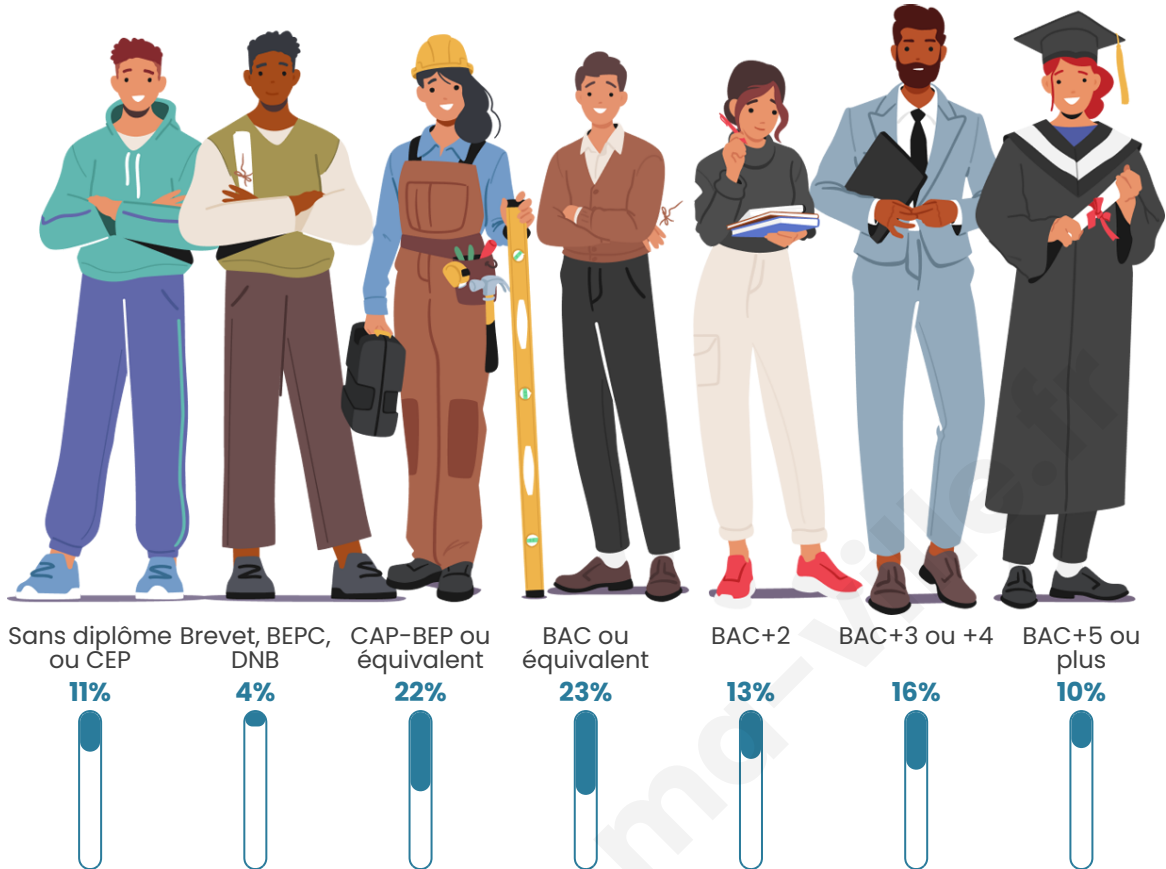

Age moyen

41 ans

Pop active

50%

Taux chômage

7.5%

Pop densité

187 h/km²

Tranche d'âge

Activité professionnelle

Niveau de diplôme

Composition des ménages

Profils électoraux

Premier tour

	Marine LE PEN	32.06 %
	Emmanuel MACRON	26.76 %
	Jean-Luc MÉLENCHON	17.35 %
	Éric ZEMMOUR	5.88 %
	Valérie PÉCRESSE	5.00 %
	Fabien ROUSSEL	3.38 %
	Jean LASSALLE	3.09 %
	Yannick JADOT	2.06 %
	Nicolas DUPONT-AIGNAN	1.91 %
	Anne HIDALGO	1.62 %
	Philippe POUTOU	0.74 %
	Nathalie ARTHAUD	0.15 %