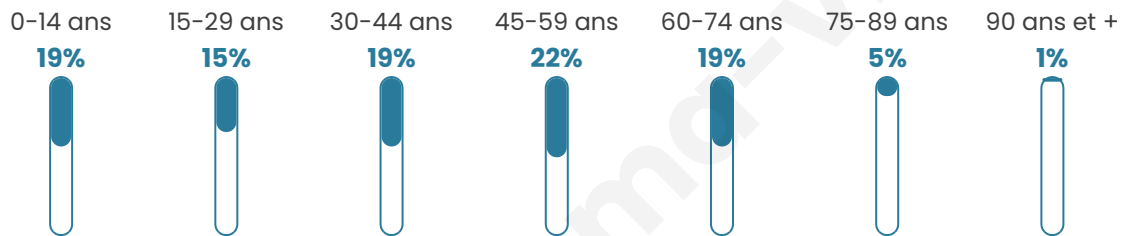

Age moyen

41 ans

Pop active

50%

Taux chômage

7.5%

Pop densité

187 h/km²

Revenu moyen

26 860 €/an

Evolution du nombre d'habitants

Sources : Institut national de la statistique et des études économiques (insee) selon Les dernières parutions officielles de 2024 portant sur les années 2020, 2021 et 2022.

Tranche d'âge

Activité professionnelle

Niveau de diplôme

Composition des ménages

Profils électoraux

Premier tour

	Marine LE PEN	32.06 %
	Emmanuel MACRON	26.76 %
	Jean-Luc MÉLENCHON	17.35 %
	Éric ZEMMOUR	5.88 %
	Valérie PÉCRESSE	5.00 %
	Fabien ROUSSEL	3.38 %
	Jean LASSALLE	3.09 %
	Yannick JADOT	2.06 %
	Nicolas DUPONT-AIGNAN	1.91 %
	Anne HIDALGO	1.62 %
	Philippe POUTOU	0.74 %
	Nathalie ARTHAUD	0.15 %

851 inscrits

Participation : 81.79%

Votes blancs : 1.72%

Votes nuls : 0.57%

Second tour

	Emmanuel MACRON	46,72 %
	Marine LE PEN	53,28 %

852 inscrits

Participation : 81.34%