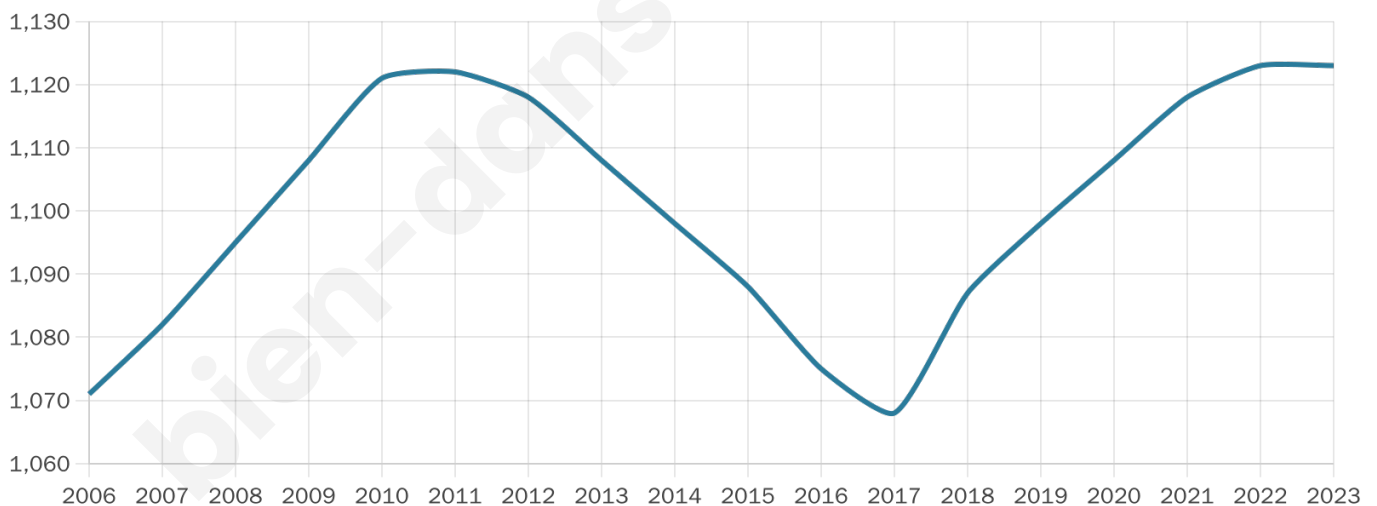

Version web

Ville de Vendegies-sur-Écaillon

Présenté par

BIEN dans ma **VILLE** 

Sommaire

Situation géographique	3
Statistiques sur la population	4
Evolution du nombre d'habitants	4
Tranche d'âge	5
0-14 ans	5
15-29 ans	5
30-44 ans	5
45-59 ans	5
60-74 ans	5
75-89 ans	5
90 ans et +	5
Activité professionnelle	5
Agriculteurs	5
Artisans, Commerçants	5
Cadres et sup.	5
Professions intermédiaires	5
Employé	5
Ouvrier	5
Retraité	5
Autres	5
Niveau de diplôme	6
Sans diplôme ou CEP	6
Brevet, BEPC, DNB	6
CAP-BEP ou équivalent	6
BAC ou équivalent	6
BAC+2	6
BAC+3 ou +4	6
BAC+5 ou plus	6
Composition des ménages	6
Couple sans enfant	6
Couple avec enfant(s)	6
Famille monoparentale	6
Colocation / Autre	6
Personnes seules	6
Profil électoraux	7
Premier tour	7
Sécurité	8
Evolution du nombre d'infractions	8
Pour comparer	9
Services à la population	10
Commerce	10
Éducation	10
Villes autour de Vendegies-sur-Écaillon	11
Avis sur la ville de Vendegies-sur-Écaillon	12
Moyenne par critère	12
Villes autour de Vendegies-sur-Écaillon	12
Répartition des avis par note	12
Répartition des avis par note	12

Age moyen

41 ans

Pop active

50%

Taux chômage

7.5%

Pop densité

187 h/km²

Revenu moyen

26 860 €/an

Evolution du nombre d'habitants

Sources : Institut national de la statistique et des études économiques (insee) selon Les dernières parutions officielles de 2024 portant sur les années 2020, 2021 et 2022.