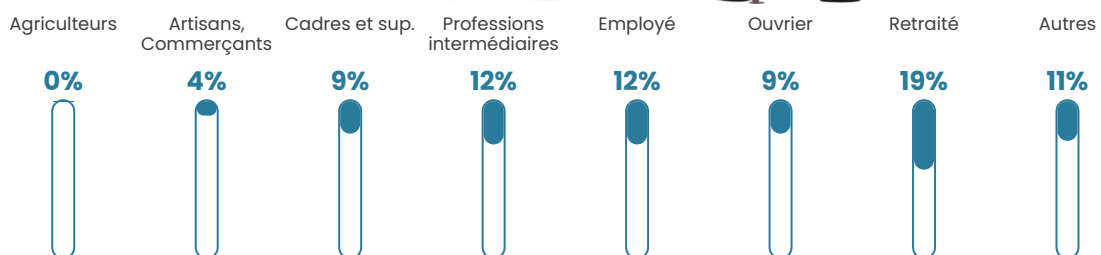

Pop densité

807 h/km²

Revenu moyen

25 340 €/an

Evolution du nombre d'habitants

Sources : Institut national de la statistique et des études économiques (insee) selon Les dernières parutions officielles de 2024 portant sur les années 2020, 2021 et 2022.

Tranche d'âge

Activité professionnelle

Niveau de diplôme

Composition des ménages

Profils électoraux

Premier tour

	Emmanuel MACRON	26.56 %
	Marine LE PEN	26.00 %
	Jean-Luc MÉLENCHON	18.43 %
	Éric ZEMMOUR	9.40 %
	Yannick JADOT	4.78 %
	Valérie PÉCRESE	4.64 %
	Jean LASSALLE	3.13 %
	Nicolas DUPONT- AIGNAN	2.27 %
	Anne HIDALGO	1.95 %
	Fabien ROUSSEL	1.67 %
	Philippe POUTOU	0.74 %
	Nathalie ARTHAUD	0.42 %