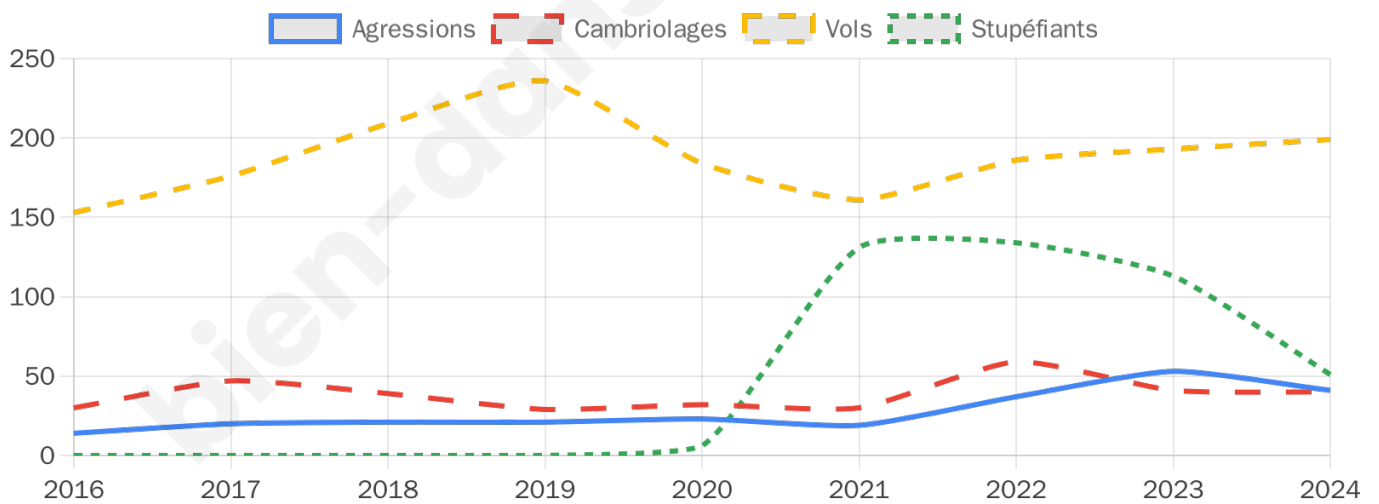

5 621 inscrits

Participation : 78.85%

Votes blancs : 2.21%

Votes nuls : 0.59%

Second tour

	Emmanuel MACRON	53,88 %
	Marine LE PEN	46,12 %

5 624 inscrits

Participation : 77.2%

Votes blancs : 6.56%

Votes nuls : 2.1%

Sécurité

Agressions physiques / sexuelles

41

Cambriolages

40

Vols / dégradations

199

Stupéfiants

51

Evolution du nombre d'infractions

Pour comparer

(en proportion du nombre d'habitants)

Sources : Bases statistiques communale, départementale et régionale de la délinquance enregistrée par la police et la gendarmerie nationales selon les dernières parutions officielles de 2025 portant sur l'année 2024 ([data.gouv](https://data.gouv.fr)).