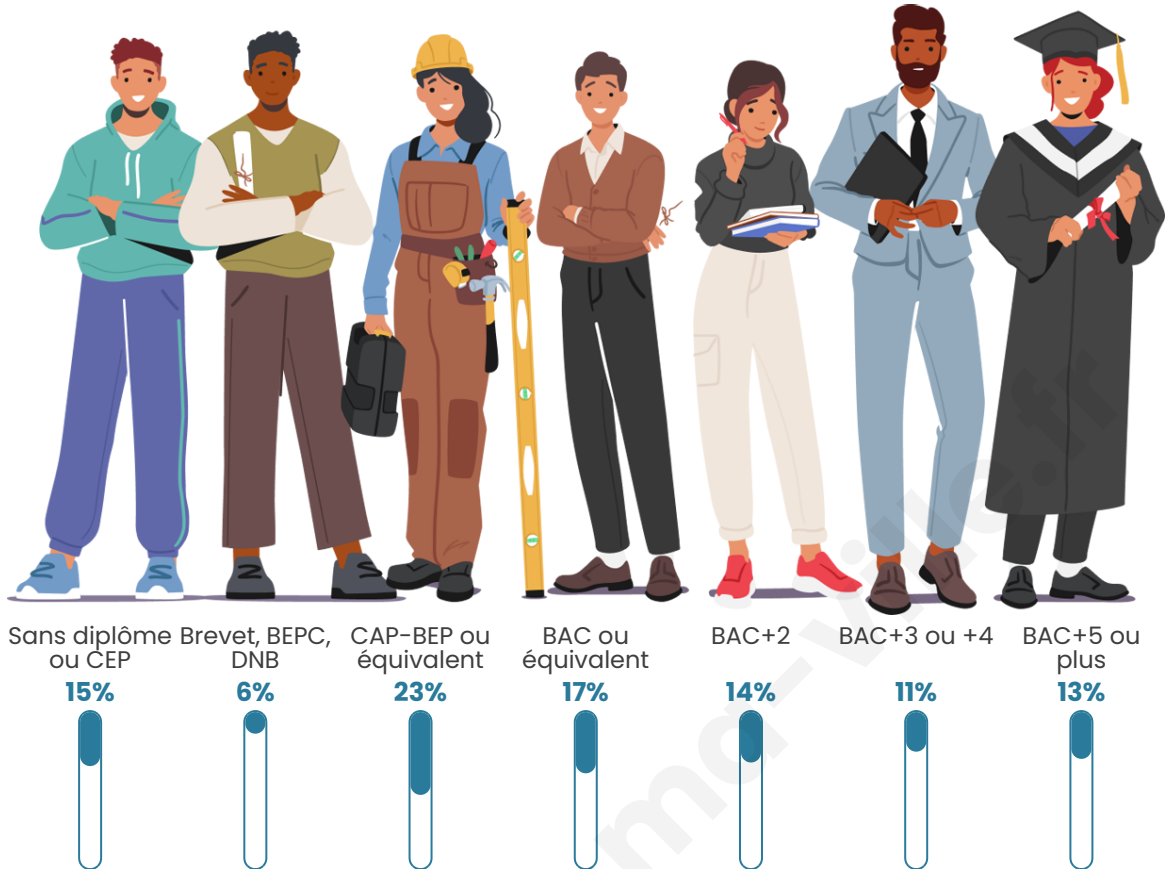

Nombre d'habitants

7 262

Age moyen

41 ans

Pop active

48%

Taux chômage

8.3%

Pop densité

807 h/km²

Revenu moyen

25 340 €/an

Evolution du nombre d'habitants

Sources : Institut national de la statistique et des études économiques (insee) selon Les dernières parutions officielles de 2024 portant sur les années 2020, 2021 et 2022.

Tranche d'âge

Activité professionnelle

Niveau de diplôme

Composition des ménages

Profils électoraux

Premier tour

	Emmanuel MACRON	26.56 %
	Marine LE PEN	26.00 %
	Jean-Luc MÉLENCHON	18.43 %
	Éric ZEMMOUR	9.40 %
	Yannick JADOT	4.78 %
	Valérie PÉCRESE	4.64 %
	Jean LASSALLE	3.13 %
	Nicolas DUPONT- AIGNAN	2.27 %
	Anne HIDALGO	1.95 %
	Fabien ROUSSEL	1.67 %
	Philippe POUTOU	0.74 %
	Nathalie ARTHAUD	0.42 %