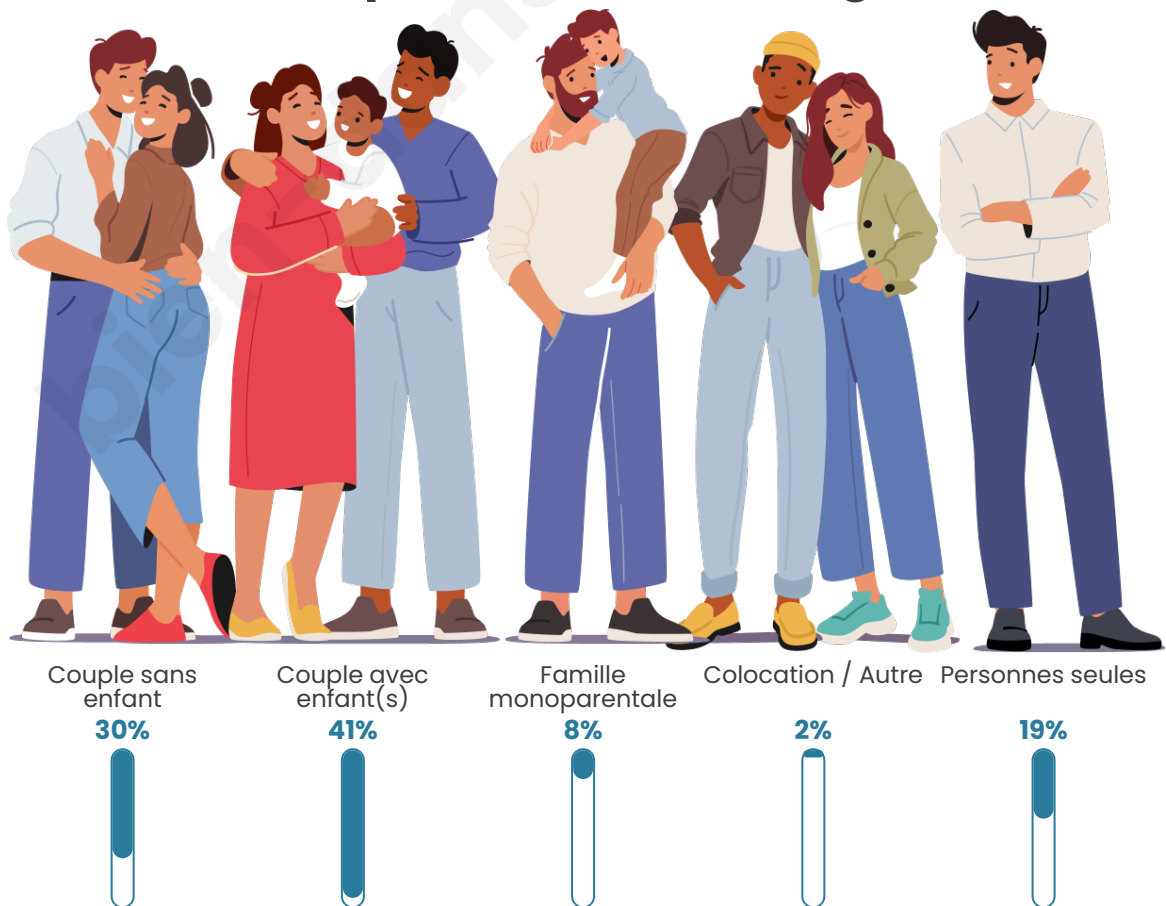

Tranche d'âge

Activité professionnelle

Niveau de diplôme

Composition des ménages

Profils électoraux

Premier tour

	Emmanuel MACRON	26.56 %
	Marine LE PEN	26.00 %
	Jean-Luc MÉLENCHON	18.43 %
	Éric ZEMMOUR	9.40 %
	Yannick JADOT	4.78 %
	Valérie PÉCRESE	4.64 %
	Jean LASSALLE	3.13 %
	Nicolas DUPONT- AIGNAN	2.27 %
	Anne HIDALGO	1.95 %
	Fabien ROUSSEL	1.67 %
	Philippe POUTOU	0.74 %
	Nathalie ARTHAUD	0.42 %