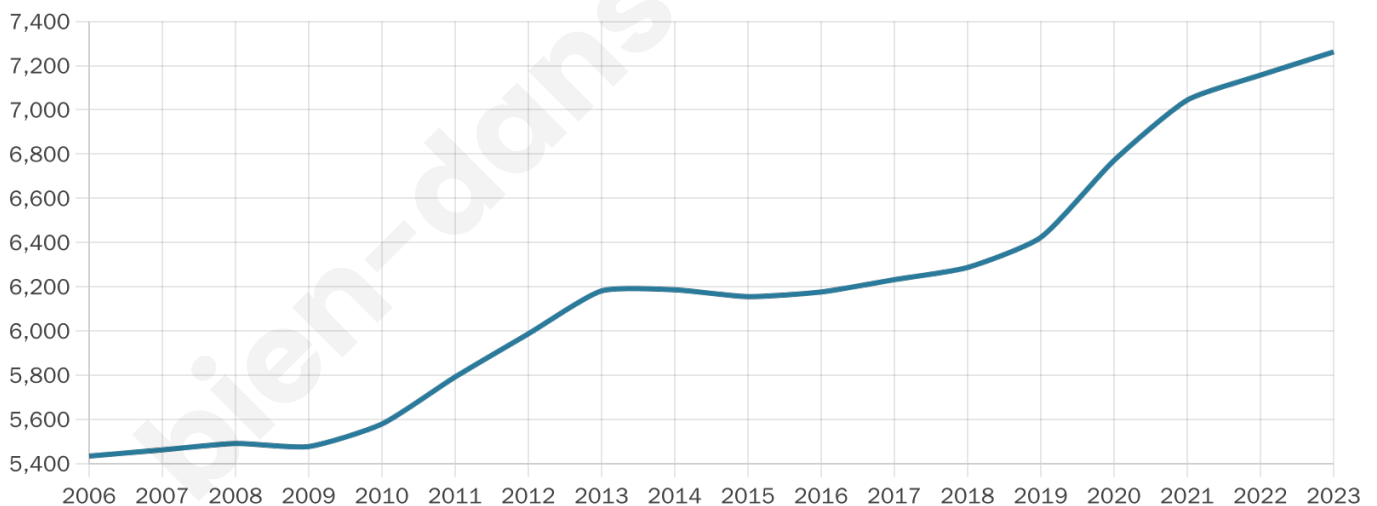

Nombre d'habitants

7 262

Age moyen

41 ans

Pop active

48%

Taux chômage

8.3%

Pop densité

807 h/km²

Revenu moyen

25 340 €/an

Evolution du nombre d'habitants

Sources : Institut national de la statistique et des études économiques (insee) selon Les dernières parutions officielles de 2024 portant sur les années 2020, 2021 et 2022.

Tranche d'âge

Activité professionnelle

Niveau de diplôme

Composition des ménages

Profils électoraux

Premier tour

	Emmanuel MACRON	26.56 %
	Marine LE PEN	26.00 %
	Jean-Luc MÉLENCHON	18.43 %
	Éric ZEMMOUR	9.40 %
	Yannick JADOT	4.78 %
	Valérie PÉCRESE	4.64 %
	Jean LASSALLE	3.13 %
	Nicolas DUPONT- AIGNAN	2.27 %
	Anne HIDALGO	1.95 %
	Fabien ROUSSEL	1.67 %
	Philippe POUTOU	0.74 %
	Nathalie ARTHAUD	0.42 %