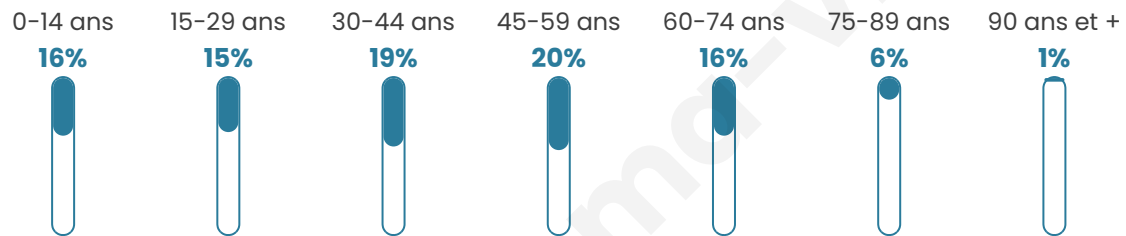

Nombre d'habitants

7 262

Age moyen

41 ans

Pop active

48%

Taux chômage

8.3%

Pop densité

807 h/km²

Revenu moyen

25 340 €/an

Evolution du nombre d'habitants

Sources : Institut national de la statistique et des études économiques (insee) selon Les dernières parutions officielles de 2024 portant sur les années 2020, 2021 et 2022.

Tranche d'âge

Activité professionnelle

Niveau de diplôme

Composition des ménages

Profils électoraux

Premier tour

	Emmanuel MACRON	26.56 %
	Marine LE PEN	26.00 %
	Jean-Luc MÉLENCHON	18.43 %
	Éric ZEMMOUR	9.40 %
	Yannick JADOT	4.78 %
	Valérie PÉCRESE	4.64 %
	Jean LASSALLE	3.13 %
	Nicolas DUPONT- AIGNAN	2.27 %
	Anne HIDALGO	1.95 %
	Fabien ROUSSEL	1.67 %
	Philippe POUTOU	0.74 %
	Nathalie ARTHAUD	0.42 %