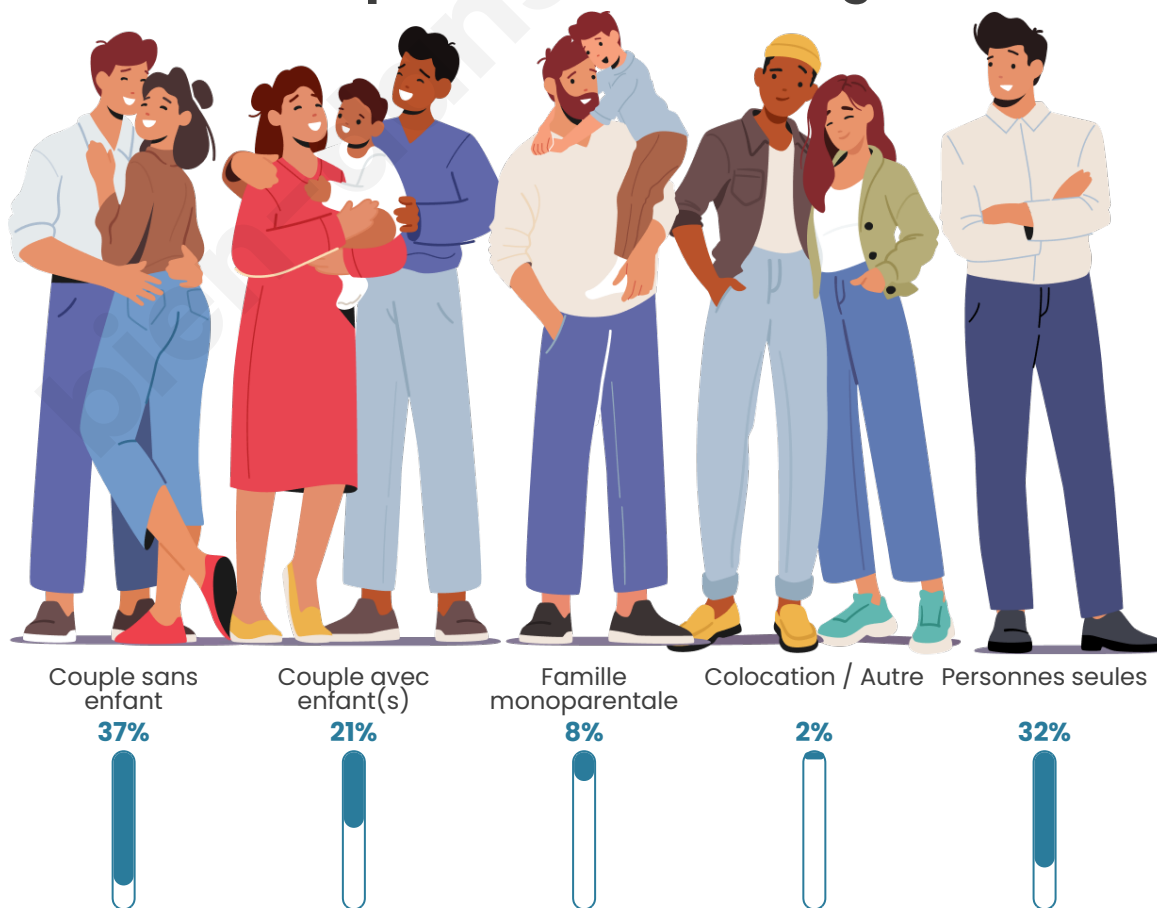

Tranche d'âge

Activité professionnelle

Niveau de diplôme

Composition des ménages

Profils électoraux

Premier tour

	Marine LE PEN	37.49 %
	Jean-Luc MÉLENCHON	19.71 %
	Emmanuel MACRON	19.38 %
	Éric ZEMMOUR	5.64 %
	Jean LASSALLE	3.52 %
	Valérie PÉCRESSE	3.32 %
	Yannick JADOT	2.99 %
	Nicolas DUPONT-AIGNAN	2.59 %
	Fabien ROUSSEL	2.12 %
	Anne HIDALGO	1.66 %
	Philippe POUTOU	0.93 %
	Nathalie ARTHAUD	0.66 %