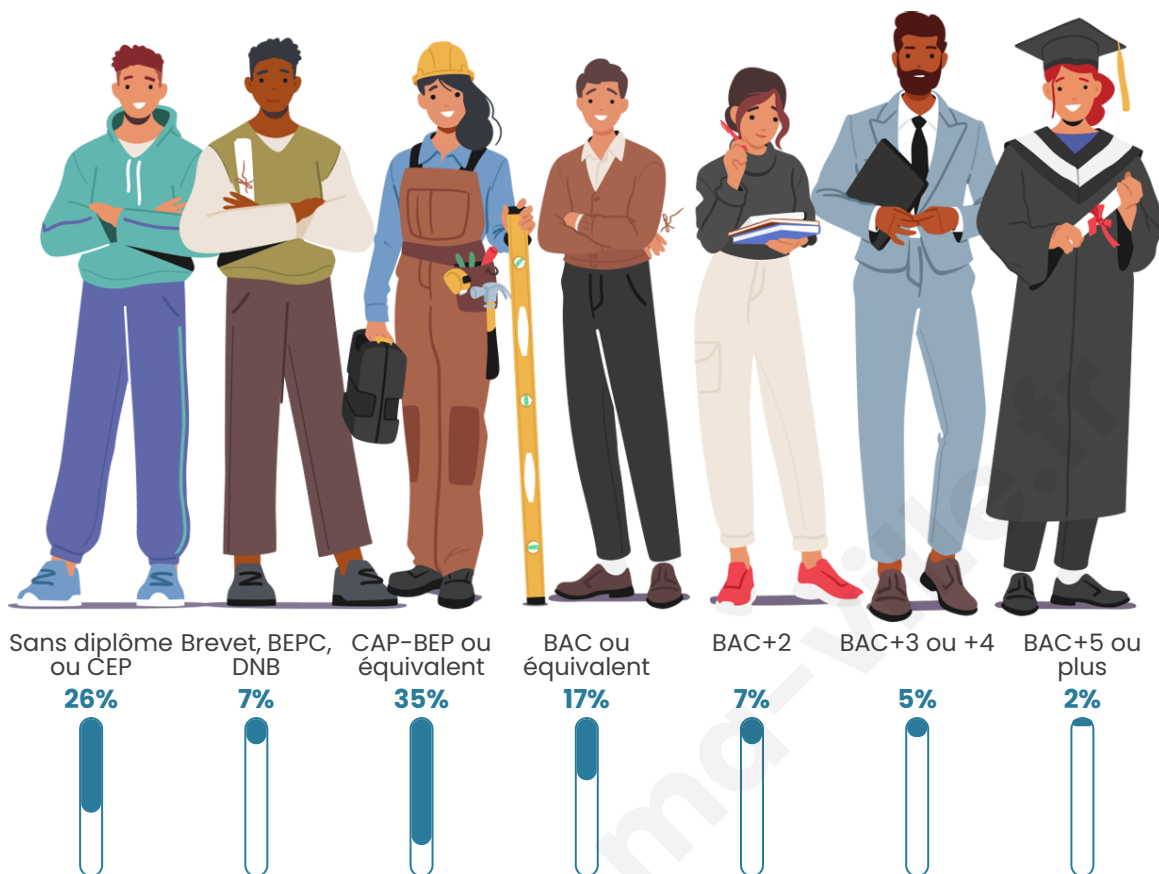

Statistiques sur la population

Nombre d'habitants

2 747

Age moyen

45 ans

Pop active

44.2%

Taux chômage

Tranche d'âge

Activité professionnelle

Niveau de diplôme

Composition des ménages

Profils électoraux

Premier tour

	Marine LE PEN	37.49 %
	Jean-Luc MÉLENCHON	19.71 %
	Emmanuel MACRON	19.38 %
	Éric ZEMMOUR	5.64 %
	Jean LASSALLE	3.52 %
	Valérie PÉCRESSE	3.32 %
	Yannick JADOT	2.99 %
	Nicolas DUPONT-AIGNAN	2.59 %
	Fabien ROUSSEL	2.12 %
	Anne HIDALGO	1.66 %
	Philippe POUTOU	0.93 %
	Nathalie ARTHAUD	0.66 %