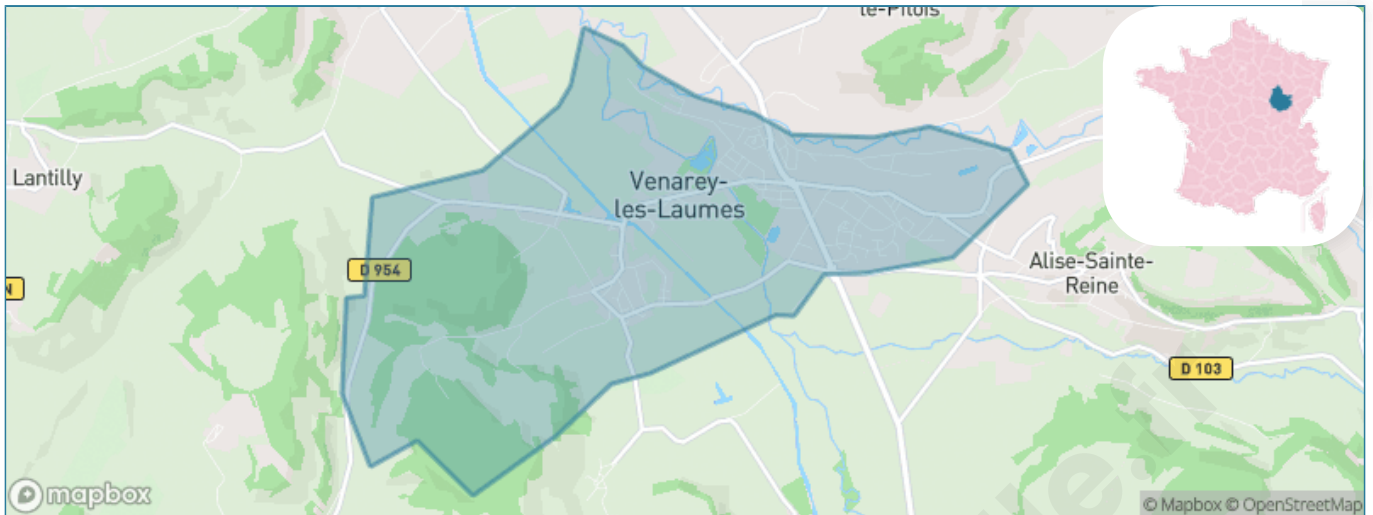

Version web

Ville de Venarey-les-Laumes

Présenté par

BIEN dans ma **VILLE** 

Sommaire

Situation géographique	3
Statistiques sur la population	4
Evolution du nombre d'habitants	4
Tranche d'âge	5
0-14 ans	5
15-29 ans	5
30-44 ans	5
45-59 ans	5
60-74 ans	5
75-89 ans	5
90 ans et +	5
Activité professionnelle	5
Agriculteurs	5
Artisans, Commerçants	5
Cadres et sup.	5
Professions intermédiaires	5
Employé	5
Ouvrier	5
Retraité	5
Autres	5
Niveau de diplôme	6
Sans diplôme ou CEP	6
Brevet, BEPC, DNB	6
CAP-BEP ou équivalent	6
BAC ou équivalent	6
BAC+2	6
BAC+3 ou +4	6
BAC+5 ou plus	6
Composition des ménages	6
Couple sans enfant	6
Couple avec enfant(s)	6
Famille monoparentale	6
Colocation / Autre	6
Personnes seules	6
Profil électoraux	7
Premier tour	7
Sécurité	8
Evolution du nombre d'infractions	8
Pour comparer	9
Services à la population	10
Commerce	10
Éducation	10
Villes autour de Venarey-les-Laumes	12
Avis sur la ville de Venarey-les-Laumes	13
Moyenne par critère	13
Villes autour de Venarey-les-Laumes	13
Répartition des avis par note	13
Répartition des avis par note	13

Situation géographique

i Informations clés

- **Région** : Bourgogne-Franche-Comté
- **Département** : Côte-d'or
- **Code postal** : 21150
- **Superficie** : 10 km²

RÉGION
BOURGOGNE
FRANCHE
COMTE

Côte
d'Or
LE DÉPARTEMENT