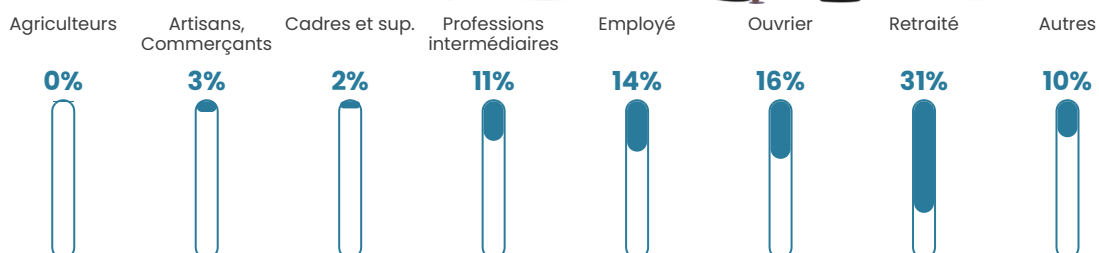

7.5%

Pop densité

275 h/km²

Revenu moyen

20 340 €/an

Evolution du nombre d'habitants

Sources : Institut national de la statistique et des études économiques (insee) selon Les dernières parutions officielles de 2024 portant sur les années 2020, 2021 et 2022.

Tranche d'âge

Activité professionnelle

Niveau de diplôme

Composition des ménages

Profils électoraux

Premier tour

	Marine LE PEN	37.49 %
	Jean-Luc MÉLENCHON	19.71 %
	Emmanuel MACRON	19.38 %
	Éric ZEMMOUR	5.64 %
	Jean LASSALLE	3.52 %
	Valérie PÉCRESSE	3.32 %
	Yannick JADOT	2.99 %
	Nicolas DUPONT-AIGNAN	2.59 %
	Fabien ROUSSEL	2.12 %
	Anne HIDALGO	1.66 %
	Philippe POUTOU	0.93 %
	Nathalie ARTHAUD	0.66 %