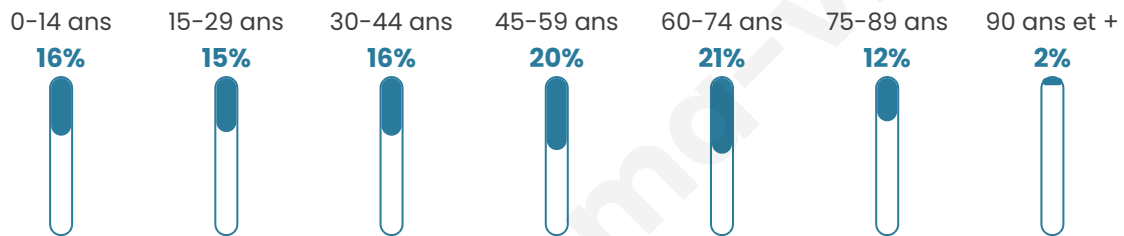

Statistiques sur la population

Nombre d'habitants

2 747

Age moyen

45 ans

Pop active

44.2%

Taux chômage

7.5%

Pop densité

275 h/km²

Revenu moyen

20 340 €/an

Evolution du nombre d'habitants

Sources : Institut national de la statistique et des études économiques (insee) selon Les dernières parutions officielles de 2024 portant sur les années 2020, 2021 et 2022.

Tranche d'âge

Activité professionnelle

Niveau de diplôme

Composition des ménages

Profils électoraux

Premier tour

	Marine LE PEN	37.49 %
	Jean-Luc MÉLENCHON	19.71 %
	Emmanuel MACRON	19.38 %
	Éric ZEMMOUR	5.64 %
	Jean LASSALLE	3.52 %
	Valérie PÉCRESSE	3.32 %
	Yannick JADOT	2.99 %
	Nicolas DUPONT-AIGNAN	2.59 %
	Fabien ROUSSEL	2.12 %
	Anne HIDALGO	1.66 %
	Philippe POUTOU	0.93 %
	Nathalie ARTHAUD	0.66 %