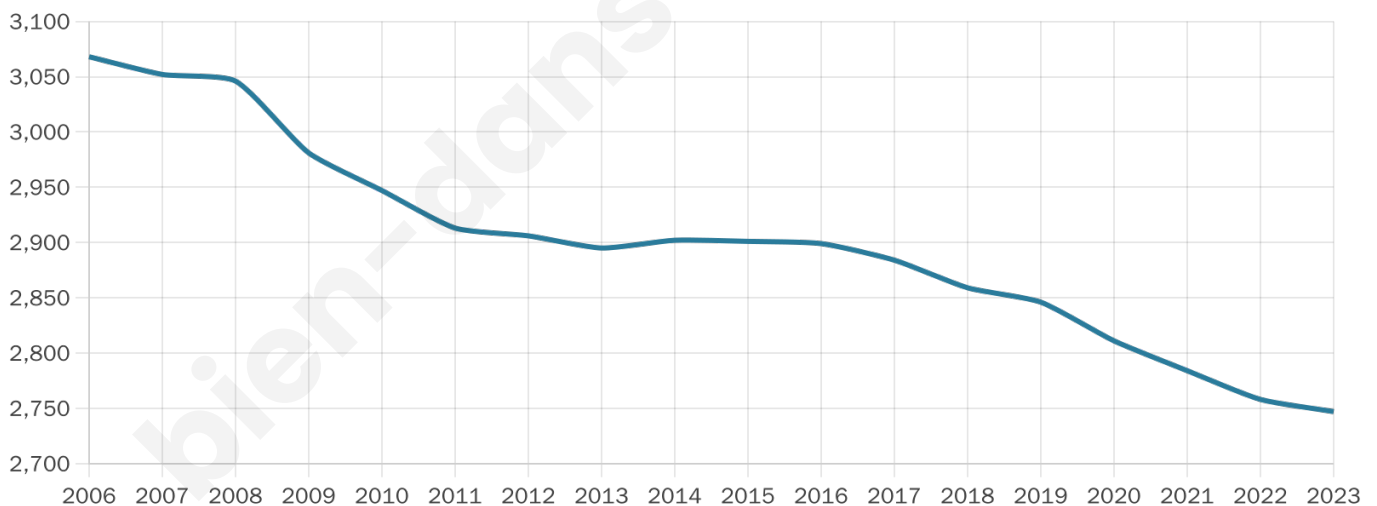

Statistiques sur la population

Nombre d'habitants

2 747

Age moyen

45 ans

Pop active

44.2%

Taux chômage

7.5%

Pop densité

275 h/km²

Revenu moyen

20 340 €/an

Evolution du nombre d'habitants

Sources : Institut national de la statistique et des études économiques (insee) selon Les dernières parutions officielles de 2024 portant sur les années 2020, 2021 et 2022.

Tranche d'âge

Activité professionnelle

Niveau de diplôme

Composition des ménages

Profils électoraux

Premier tour

	Marine LE PEN	37.49 %
	Jean-Luc MÉLENCHON	19.71 %
	Emmanuel MACRON	19.38 %
	Éric ZEMMOUR	5.64 %
	Jean LASSALLE	3.52 %
	Valérie PÉCRESSE	3.32 %
	Yannick JADOT	2.99 %
	Nicolas DUPONT-AIGNAN	2.59 %
	Fabien ROUSSEL	2.12 %
	Anne HIDALGO	1.66 %
	Philippe POUTOU	0.93 %
	Nathalie ARTHAUD	0.66 %