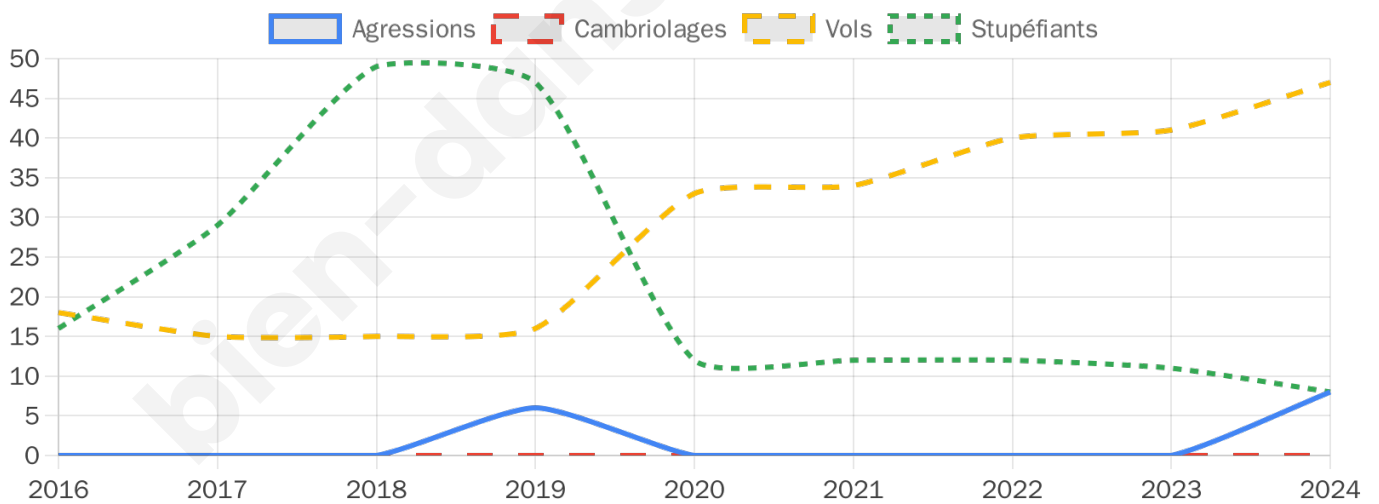

Second tour

	Emmanuel MACRON	40,88 %
	Marine LE PEN	59,12 %

2 077 inscrits

Participation : 71.55%

Votes blancs : 8.14%

Votes nuls : 2.96%

2 077 inscrits

Participation : 74.96%

Votes blancs : 2.12%

Votes nuls : 1.09%

Sécurité

Agressions physiques / sexuelles

8

Cambriolages

0

Vols / dégradations

47

Stupéfiants

8

Evolution du nombre d'infractions

Pour comparer

(en proportion du nombre d'habitants)

Sources : Bases statistiques communale, départementale et régionale de la délinquance enregistrée par la police et la gendarmerie nationales selon les dernières parutions officielles de 2025 portant sur l'année 2024 ([data.gouv](https://data.gouv.fr)).