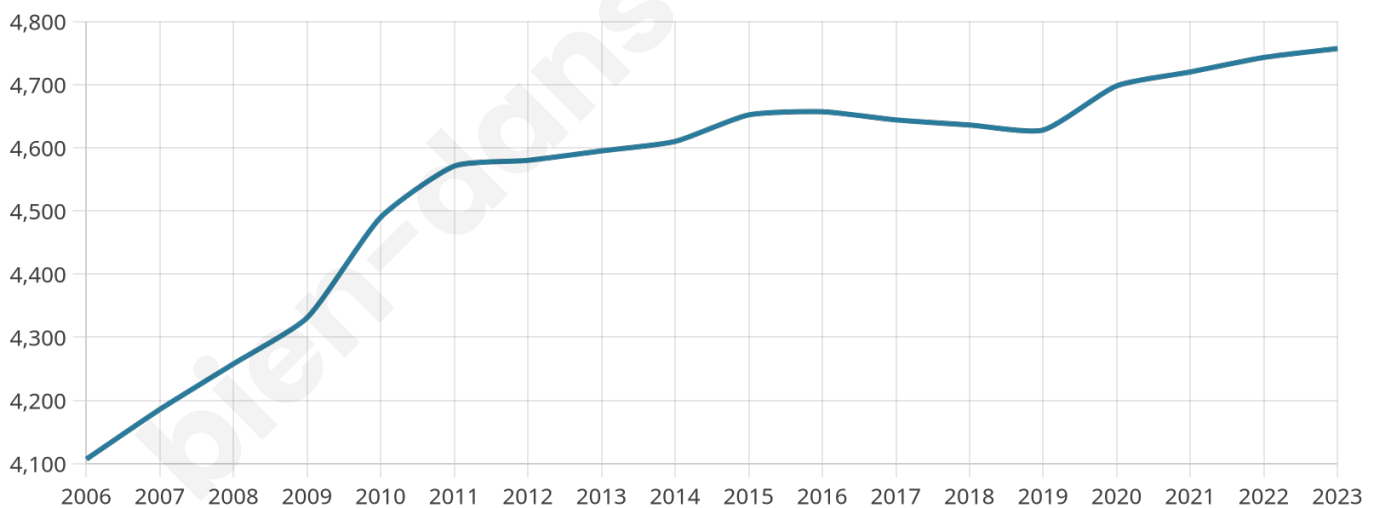

Version web

Ville de Venansault

Présenté par

BIEN dans
ma **VILLE** 

Sommaire

Situation géographique	3
Statistiques sur la population	4
Evolution du nombre d'habitants	4
Tranche d'âge	5
0-14 ans	5
15-29 ans	5
30-44 ans	5
45-59 ans	5
60-74 ans	5
75-89 ans	5
90 ans et +	5
Activité professionnelle	5
Agriculteurs	5
Artisans, Commerçants	5
Cadres et sup.	5
Professions intermédiaires	5
Employé	5
Ouvrier	5
Retraité	5
Autres	5
Niveau de diplôme	6
Sans diplôme ou CEP	6
Brevet, BEPC, DNB	6
CAP-BEP ou équivalent	6
BAC ou équivalent	6
BAC+2	6
BAC+3 ou +4	6
BAC+5 ou plus	6
Composition des ménages	6
Couple sans enfant	6
Couple avec enfant(s)	6
Famille monoparentale	6
Colocation / Autre	6
Personnes seules	6
Profil électoraux	7
Premier tour	7
Sécurité	8
Evolution du nombre d'infractions	8
Pour comparer	9
Services à la population	10
Commerce	10
Éducation	10
Villes autour de Venansault	12
Avis sur la ville de Venansault	13
Moyenne par critère	13
Villes autour de Venansault	13
Répartition des avis par note	13
Répartition des avis par note	13

Age moyen

40 ans

Pop active

47.5%

Taux chômage

4.6%

Pop densité

108 h/km²

Revenu moyen

23 820 €/an

Evolution du nombre d'habitants

Sources : Institut national de la statistique et des études économiques (insee) selon Les dernières parutions officielles de 2024 portant sur les années 2020, 2021 et 2022.