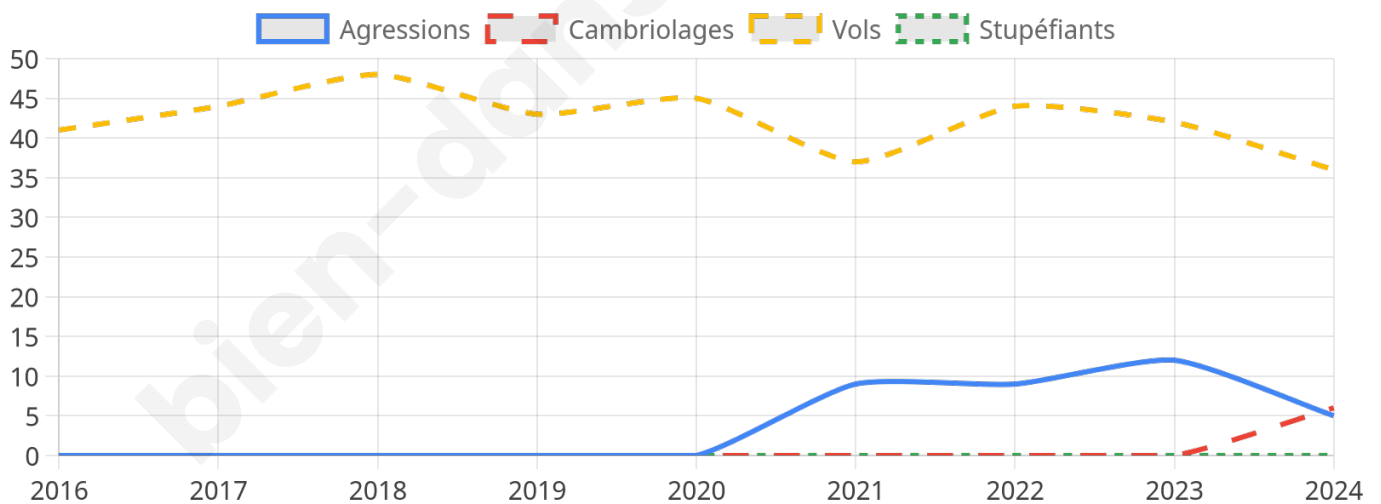

Sécurité

Agressions physiques / sexuelles

5

Cambriolages

6

Vols / dégradations

36

Stupéfiants

0

Evolution du nombre d'infractions