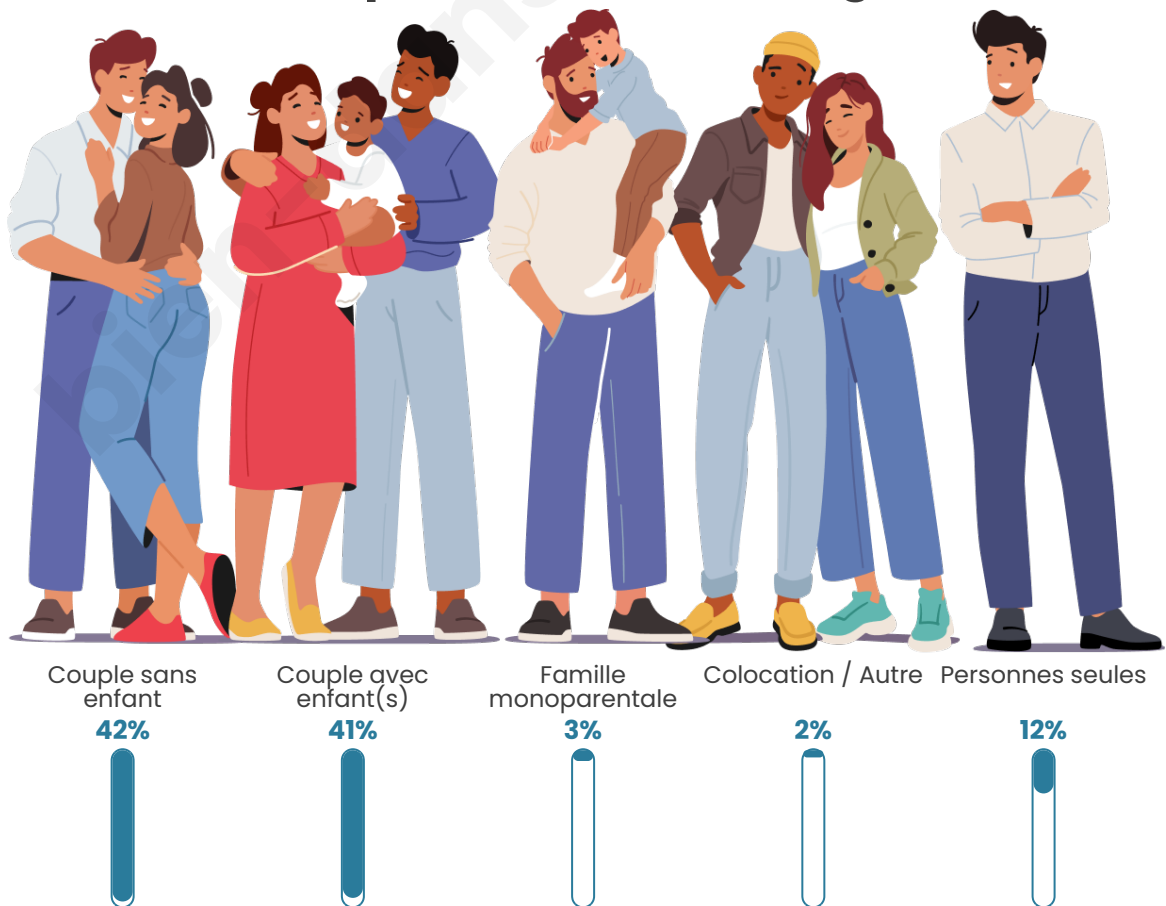

Tranche d'âge

Activité professionnelle

Niveau de diplôme

Composition des ménages

Profils électoraux

Premier tour

	Emmanuel MACRON	35.59 %
	Marine LE PEN	20.51 %
	Jean-Luc MÉLENCHON	18.51 %
	Yannick JADOT	6.23 %
	Éric ZEMMOUR	5.15 %
	Valérie PÉCRESE	4.64 %
	Jean LASSALLE	2.80 %
	Anne HIDALGO	1.76 %
	Nicolas DUPONT-AIGNAN	1.73 %
	Fabien ROUSSEL	1.28 %
	Philippe POUTOU	1.04 %
	Nathalie ARTHAUD	0.76 %