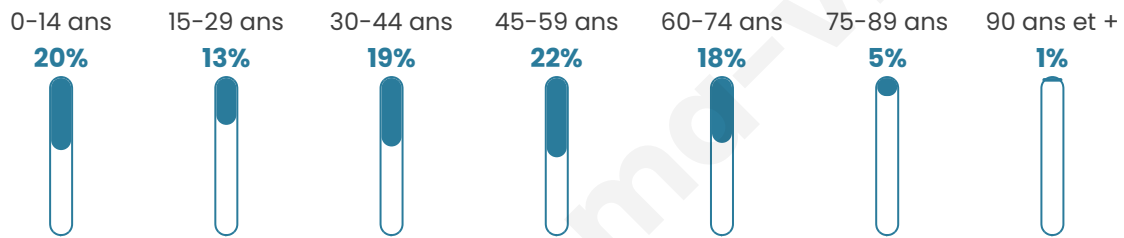

Age moyen

40 ans

Pop active

47.5%

Taux chômage

4.6%

Pop densité

108 h/km²

Revenu moyen

23 820 €/an

Evolution du nombre d'habitants

Sources : Institut national de la statistique et des études économiques (insee) selon Les dernières parutions officielles de 2024 portant sur les années 2020, 2021 et 2022.

Tranche d'âge

Activité professionnelle

Niveau de diplôme

Composition des ménages

Profils électoraux

Premier tour

	Emmanuel MACRON	35.59 %
	Marine LE PEN	20.51 %
	Jean-Luc MÉLENCHON	18.51 %
	Yannick JADOT	6.23 %
	Éric ZEMMOUR	5.15 %
	Valérie PÉCRESE	4.64 %
	Jean LASSALLE	2.80 %
	Anne HIDALGO	1.76 %
	Nicolas DUPONT-AIGNAN	1.73 %
	Fabien ROUSSEL	1.28 %
	Philippe POUTOU	1.04 %
	Nathalie ARTHAUD	0.76 %