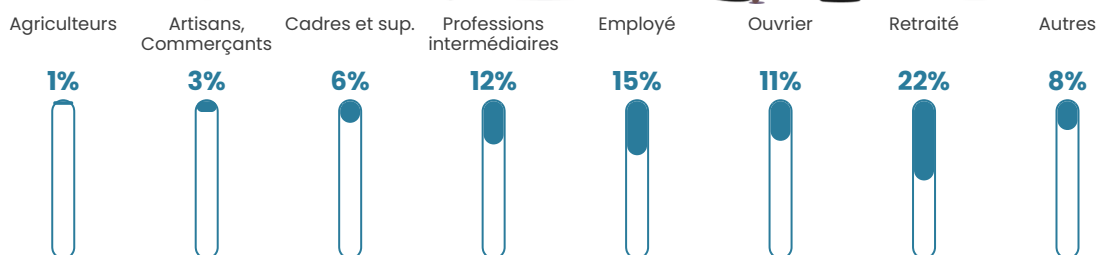

Revenu moyen

23 820 €/an

Evolution du nombre d'habitants

Sources : Institut national de la statistique et des études économiques (insee) selon Les dernières parutions officielles de 2024 portant sur les années 2020, 2021 et 2022.

Tranche d'âge

Activité professionnelle

Niveau de diplôme

Composition des ménages

Profils électoraux

Premier tour

	Emmanuel MACRON	35.59 %
	Marine LE PEN	20.51 %
	Jean-Luc MÉLENCHON	18.51 %
	Yannick JADOT	6.23 %
	Éric ZEMMOUR	5.15 %
	Valérie PÉCRESE	4.64 %
	Jean LASSALLE	2.80 %
	Anne HIDALGO	1.76 %
	Nicolas DUPONT-AIGNAN	1.73 %
	Fabien ROUSSEL	1.28 %
	Philippe POUTOU	1.04 %
	Nathalie ARTHAUD	0.76 %