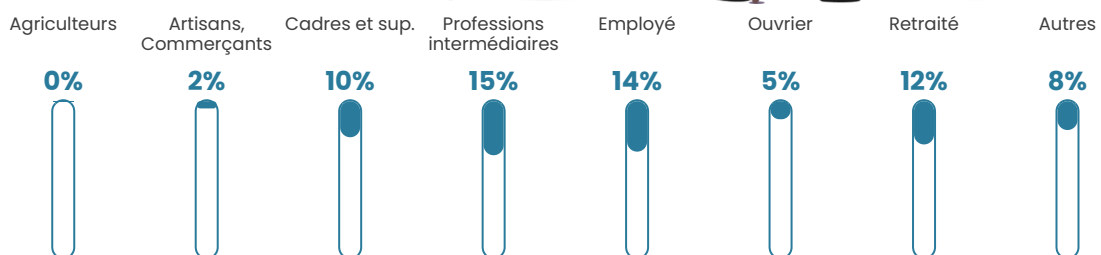

Revenu moyen

25 440 €/an

Evolution du nombre d'habitants

Sources : Institut national de la statistique et des études économiques (insee) selon Les dernières parutions officielles de 2024 portant sur les années 2020, 2021 et 2022.

Tranche d'âge

Activité professionnelle

Niveau de diplôme

Composition des ménages

Profils électoraux

Premier tour

	Marine LE PEN	28.10 %
	Jean-Luc MÉLENCHON	26.83 %
	Emmanuel MACRON	21.83 %
	Éric ZEMMOUR	8.10 %
	Yannick JADOT	3.02 %
	Valérie PÉCRESE	2.78 %
	Jean LASSALLE	2.62 %
	Nicolas DUPONT-AIGNAN	2.30 %
	Fabien ROUSSEL	2.14 %
	Philippe POUTOU	1.11 %
	Anne HIDALGO	0.71 %
	Nathalie ARTHAUD	0.48 %