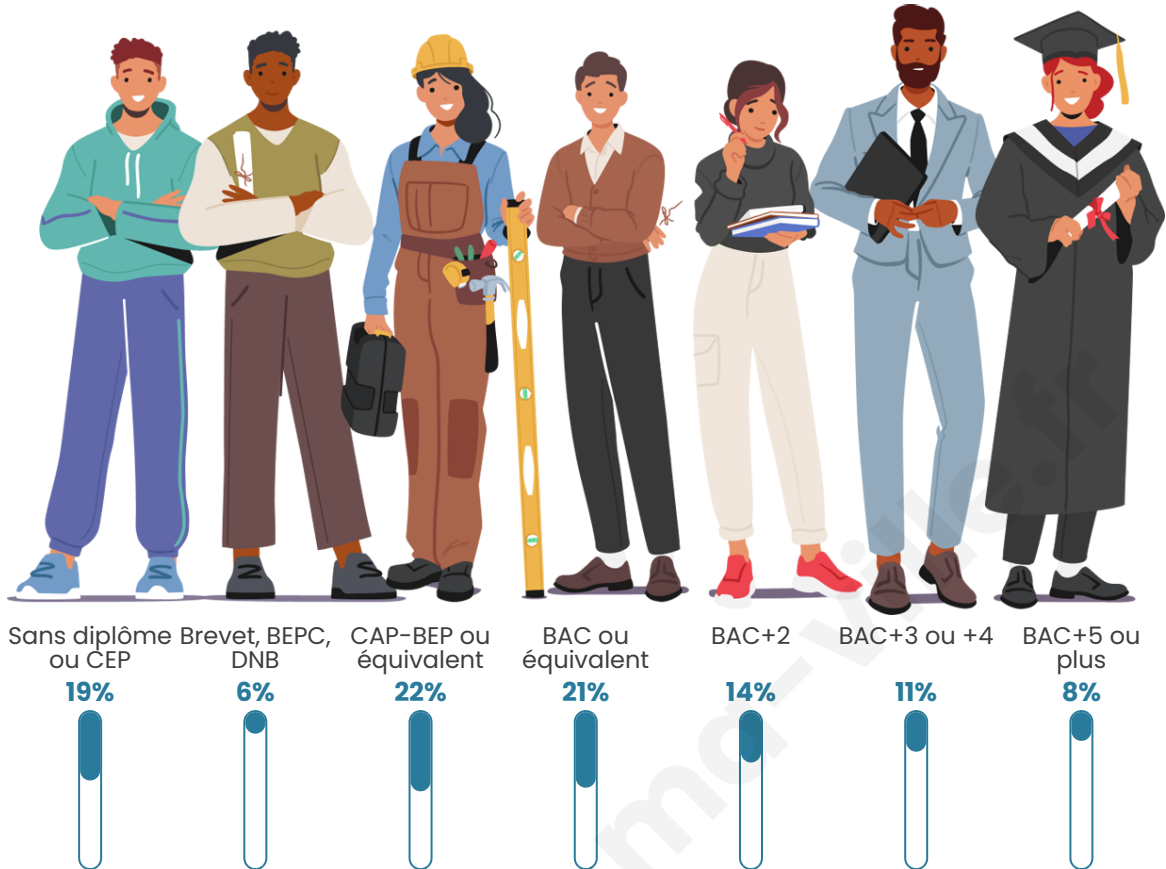

Age moyen

36 ans

Pop active

47.4%

Taux chômage

7.3%

Pop densité

391 h/km²

Tranche d'âge

Activité professionnelle

Niveau de diplôme

Composition des ménages

Profils électoraux

Premier tour

	Marine LE PEN	28.10 %
	Jean-Luc MÉLENCHON	26.83 %
	Emmanuel MACRON	21.83 %
	Éric ZEMMOUR	8.10 %
	Yannick JADOT	3.02 %
	Valérie PÉCRESE	2.78 %
	Jean LASSALLE	2.62 %
	Nicolas DUPONT-AIGNAN	2.30 %
	Fabien ROUSSEL	2.14 %
	Philippe POUTOU	1.11 %
	Anne HIDALGO	0.71 %
	Nathalie ARTHAUD	0.48 %