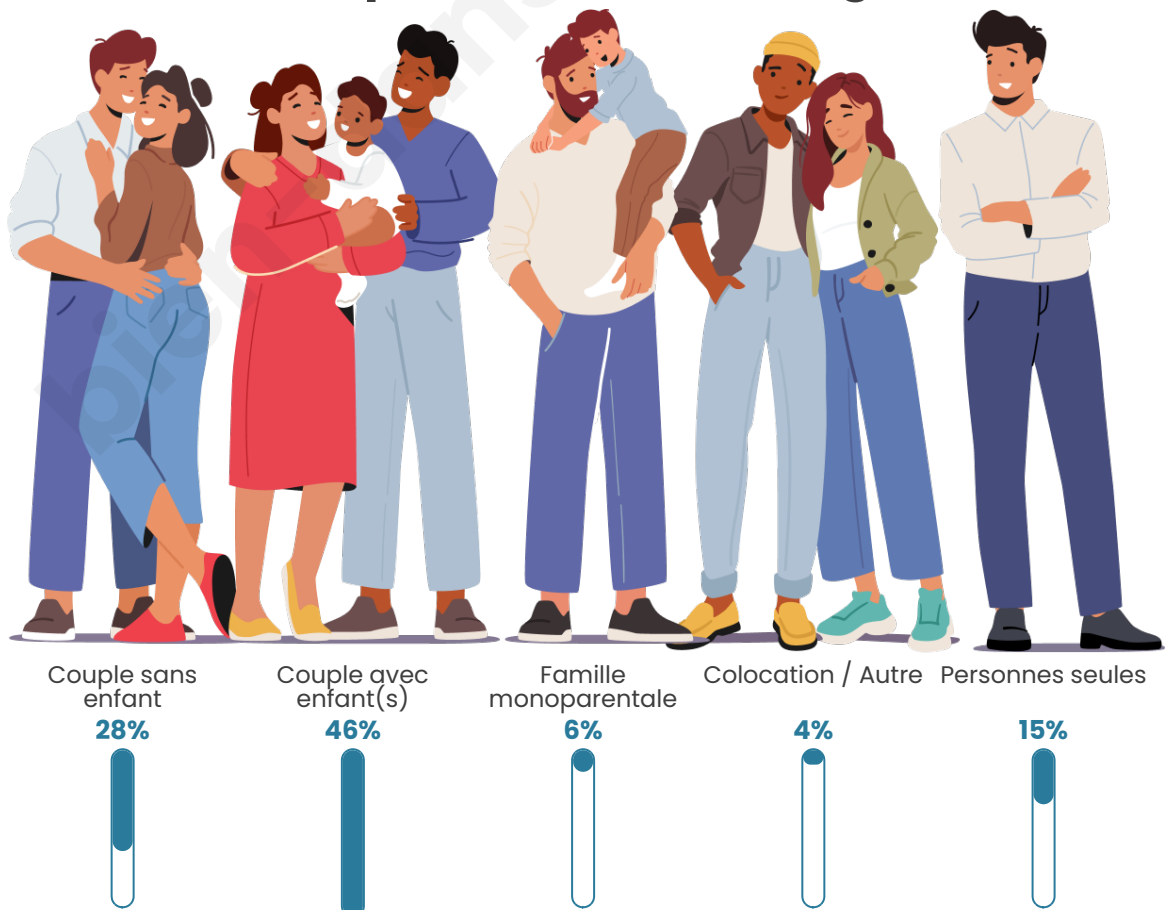

Tranche d'âge

Activité professionnelle

Niveau de diplôme

Composition des ménages

Profils électoraux

Premier tour

	Marine LE PEN	28.10 %
	Jean-Luc MÉLENCHON	26.83 %
	Emmanuel MACRON	21.83 %
	Éric ZEMMOUR	8.10 %
	Yannick JADOT	3.02 %
	Valérie PÉCRESE	2.78 %
	Jean LASSALLE	2.62 %
	Nicolas DUPONT-AIGNAN	2.30 %
	Fabien ROUSSEL	2.14 %
	Philippe POUTOU	1.11 %
	Anne HIDALGO	0.71 %
	Nathalie ARTHAUD	0.48 %