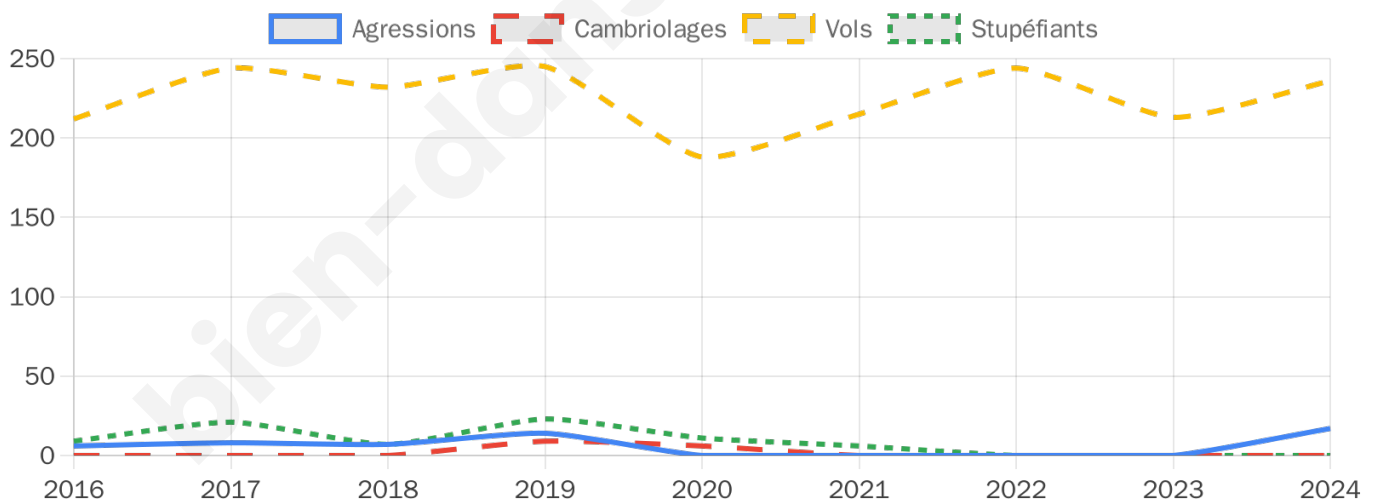

1 782 inscrits

Participation : 72.78%

Votes blancs : 2.31%

Votes nuls : 0.54%

Second tour

	Emmanuel MACRON	48,66 %
	Marine LE PEN	51,34 %

1 785 inscrits

Participation : 67.23%

Votes blancs : 8.08%

Votes nuls : 1.67%

Sécurité

Agressions physiques / sexuelles

17

Cambriolages

0

Vols / dégradations

236

Stupéfiants

0

Evolution du nombre d'infractions

Pour comparer

(en proportion du nombre d'habitants)

Sources : Bases statistiques communale, départementale et régionale de la délinquance enregistrée par la police et la gendarmerie nationales selon les dernières parutions officielles de 2025 portant sur l'année 2024 ([data.gouv](https://data.gouv.fr)).