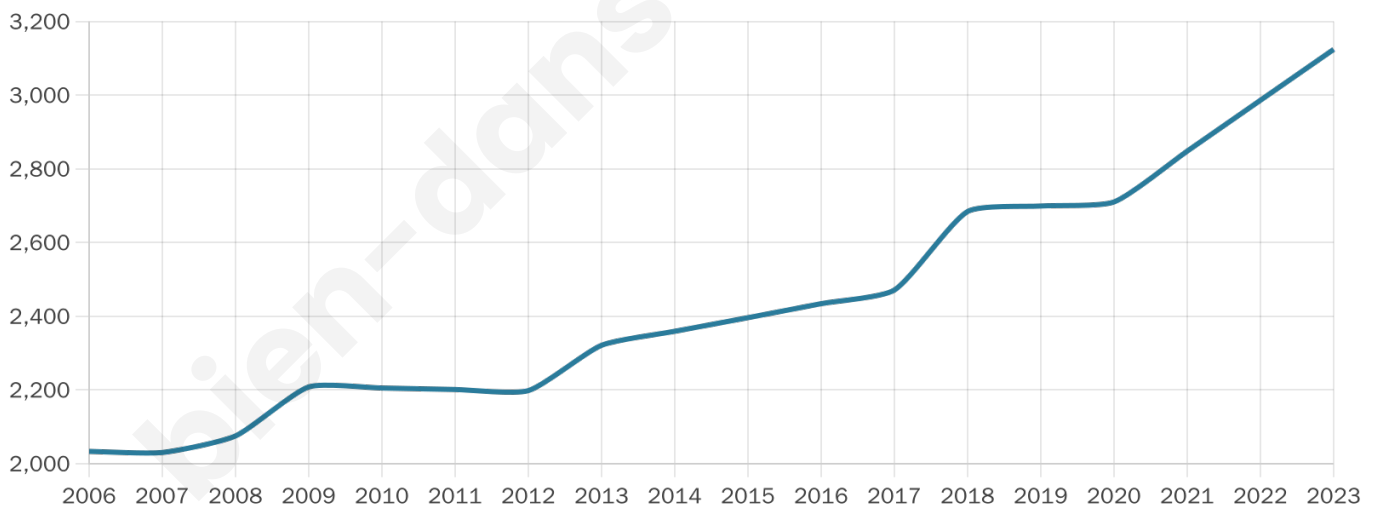

Age moyen

36 ans

Pop active

47.4%

Taux chômage

7.3%

Pop densité

391 h/km²

Revenu moyen

25 440 €/an

Evolution du nombre d'habitants

Sources : Institut national de la statistique et des études économiques (insee) selon Les dernières parutions officielles de 2024 portant sur les années 2020, 2021 et 2022.