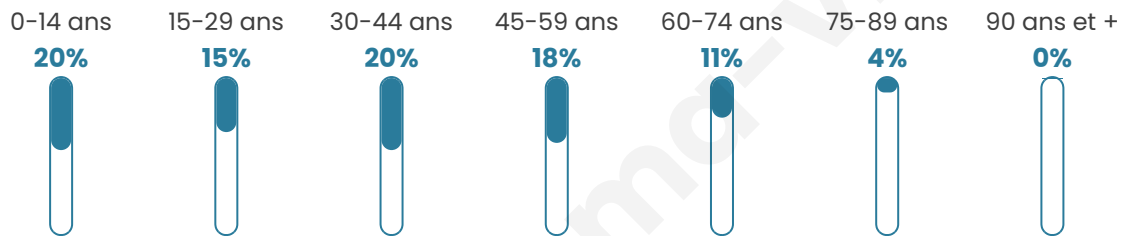

Age moyen

36 ans

Pop active

47.4%

Taux chômage

7.3%

Pop densité

391 h/km²

Revenu moyen

25 440 €/an

Evolution du nombre d'habitants

Sources : Institut national de la statistique et des études économiques (insee) selon Les dernières parutions officielles de 2024 portant sur les années 2020, 2021 et 2022.

Tranche d'âge

Activité professionnelle

Niveau de diplôme

Composition des ménages

Profils électoraux

Premier tour

	Marine LE PEN	28.10 %
	Jean-Luc MÉLENCHON	26.83 %
	Emmanuel MACRON	21.83 %
	Éric ZEMMOUR	8.10 %
	Yannick JADOT	3.02 %
	Valérie PÉCRESE	2.78 %
	Jean LASSALLE	2.62 %
	Nicolas DUPONT-AIGNAN	2.30 %
	Fabien ROUSSEL	2.14 %
	Philippe POUTOU	1.11 %
	Anne HIDALGO	0.71 %
	Nathalie ARTHAUD	0.48 %