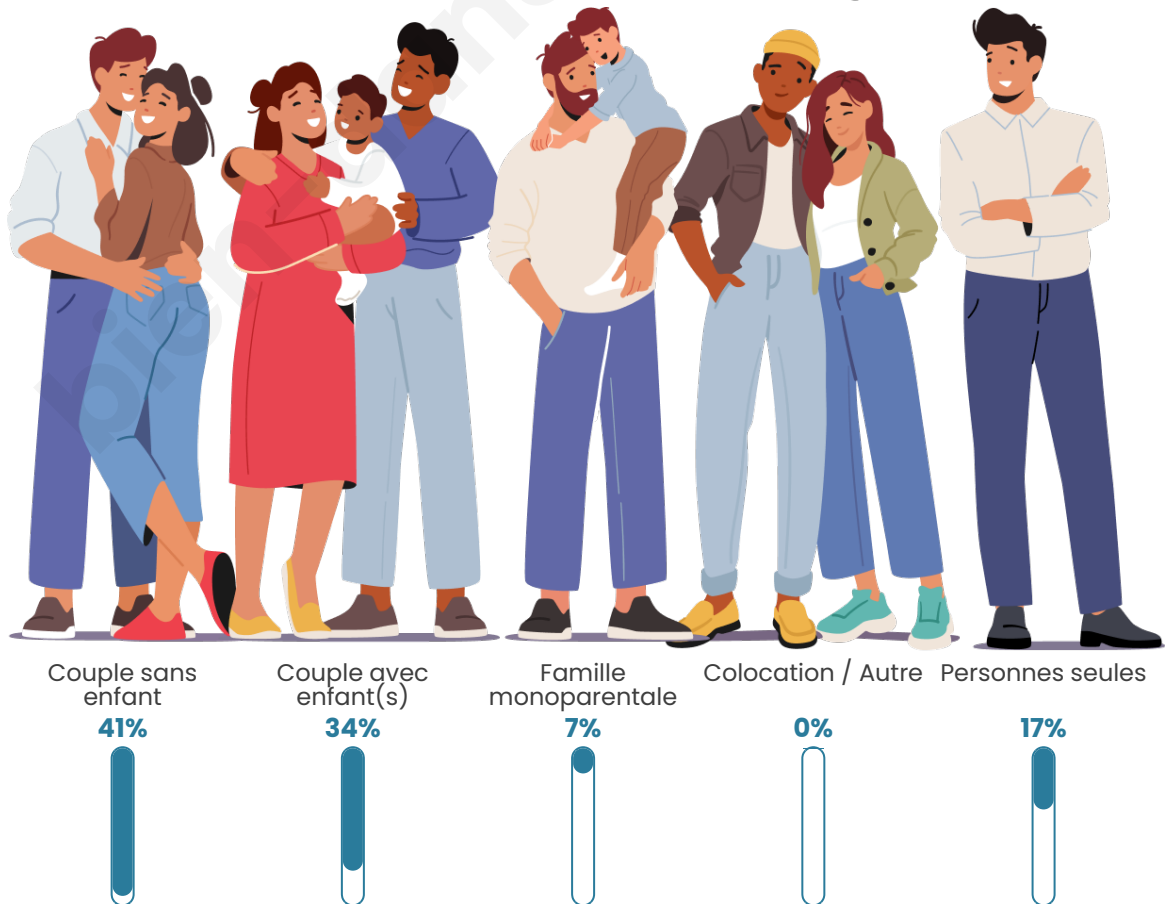

Tranche d'âge

Activité professionnelle

Niveau de diplôme

Composition des ménages

Profils électoraux

Premier tour

	Emmanuel MACRON	25.61 %
	Marine LE PEN	24.22 %
	Jean-Luc MÉLENCHON	12.11 %
	Fabien ROUSSEL	7.96 %
	Valérie PÉCRESE	7.96 %
	Éric ZEMMOUR	7.27 %
	Jean LASSALLE	6.23 %
	Yannick JADOT	3.46 %
	Nicolas DUPONT- AIGNAN	2.08 %
	Anne HIDALGO	1.73 %
	Nathalie ARTHAUD	0.69 %
	Philippe POUTOU	0.69 %