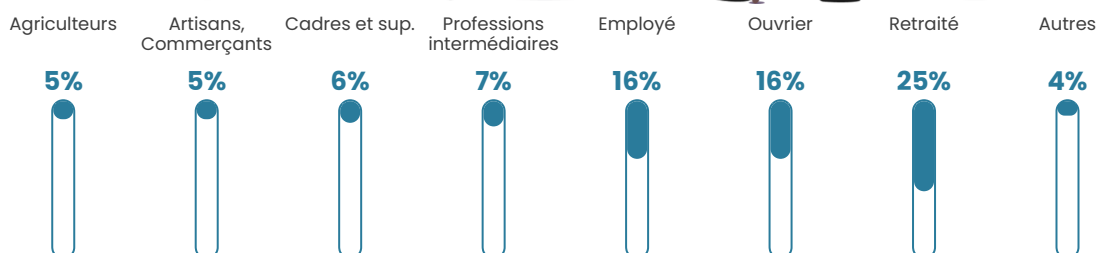

401

Age moyen

45 ans

Pop active

51.1%

Taux chômage

5%

Pop densité

36 h/km²

Revenu moyen

22 560 €/an

Evolution du nombre d'habitants

Sources : Institut national de la statistique et des études économiques (insee) selon Les dernières parutions officielles de 2024 portant sur les années 2020, 2021 et 2022.

Tranche d'âge

Activité professionnelle

Niveau de diplôme

Composition des ménages

Profils électoraux

Premier tour

	Emmanuel MACRON	25.61 %
	Marine LE PEN	24.22 %
	Jean-Luc MÉLENCHON	12.11 %
	Fabien ROUSSEL	7.96 %
	Valérie PÉCRESE	7.96 %
	Éric ZEMMOUR	7.27 %
	Jean LASSALLE	6.23 %
	Yannick JADOT	3.46 %
	Nicolas DUPONT- AIGNAN	2.08 %
	Anne HIDALGO	1.73 %
	Nathalie ARTHAUD	0.69 %
	Philippe POUTOU	0.69 %