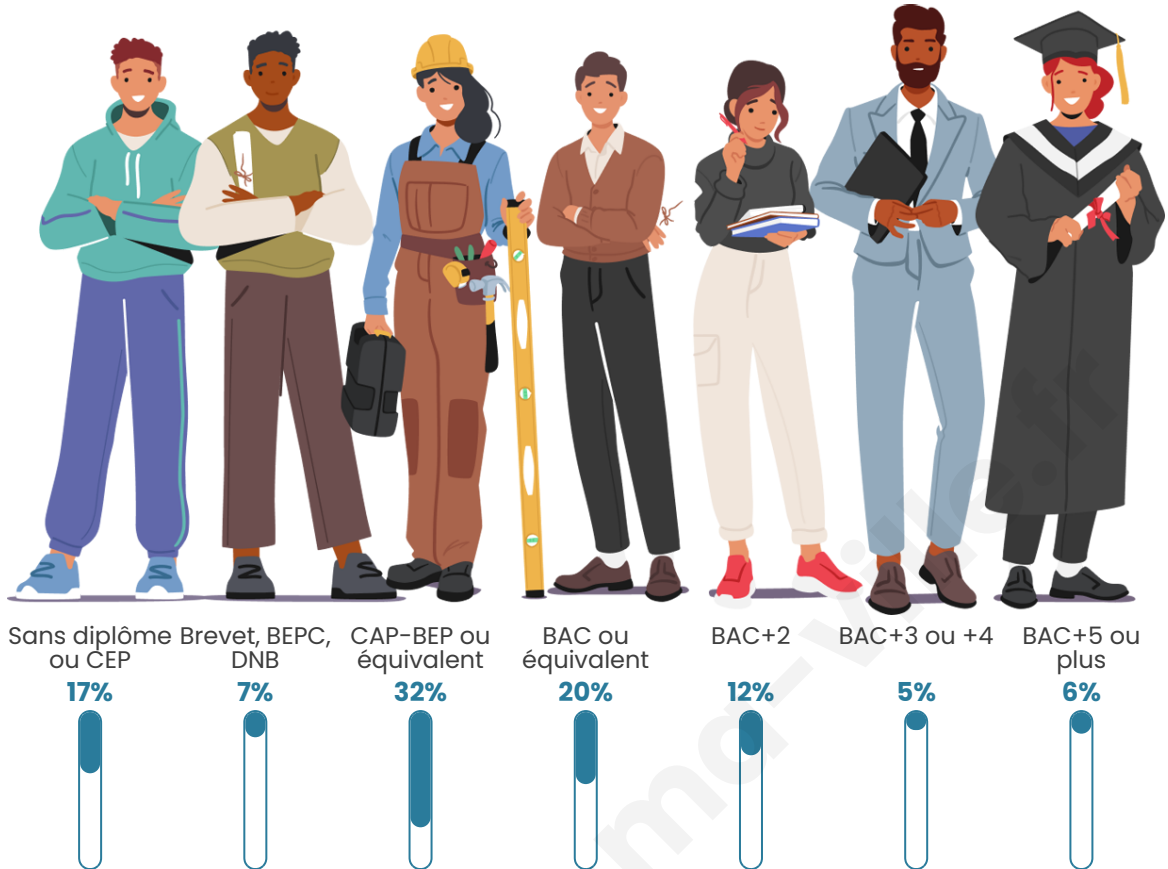

Version web

Ville de Velzic

Présenté par

BIEN dans
ma **VILLE** 

Sommaire

Situation géographique	3
Statistiques sur la population	4
Evolution du nombre d'habitants	4
Tranche d'âge	5
0-14 ans	5
15-29 ans	5
30-44 ans	5
45-59 ans	5
60-74 ans	5
75-89 ans	5
90 ans et +	5
Activité professionnelle	5
Agriculteurs	5
Artisans, Commerçants	5
Cadres et sup.	5
Professions intermédiaires	5
Employé	5
Ouvrier	5
Retraité	5
Autres	5
Niveau de diplôme	6
Sans diplôme ou CEP	6
Brevet, BEPC, DNB	6
CAP-BEP ou équivalent	6
BAC ou équivalent	6
BAC+2	6
BAC+3 ou +4	6
BAC+5 ou plus	6
Composition des ménages	6
Couple sans enfant	6
Couple avec enfant(s)	6
Famille monoparentale	6
Colocation / Autre	6
Personnes seules	6
Profils électoraux	7
Premier tour	7
Sécurité	8
Evolution du nombre d'infractions	8
Pour comparer	9
Services à la population	10
Commerce	10
Éducation	10
Villes autour de Velzic	11

401

Age moyen

45 ans

Pop active

51.1%

Taux chômage

5%

Pop densité

Tranche d'âge

Activité professionnelle

Niveau de diplôme

Composition des ménages

Profils électoraux

Premier tour

	Emmanuel MACRON	25.61 %
	Marine LE PEN	24.22 %
	Jean-Luc MÉLENCHON	12.11 %
	Fabien ROUSSEL	7.96 %
	Valérie PÉCRESE	7.96 %
	Éric ZEMMOUR	7.27 %
	Jean LASSALLE	6.23 %
	Yannick JADOT	3.46 %
	Nicolas DUPONT- AIGNAN	2.08 %
	Anne HIDALGO	1.73 %
	Nathalie ARTHAUD	0.69 %
	Philippe POUTOU	0.69 %