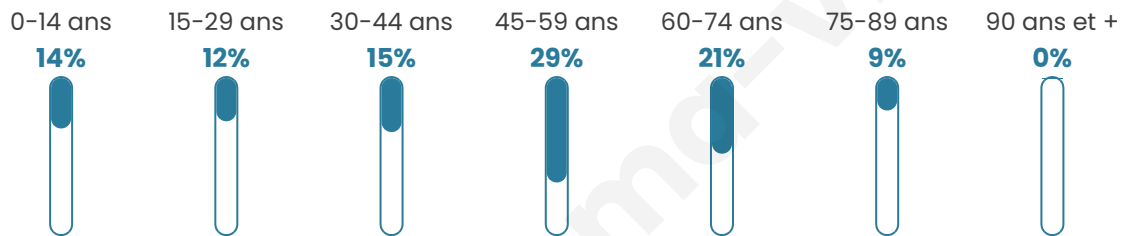

401

Age moyen

45 ans

Pop active

51.1%

Taux chômage

5%

Pop densité

36 h/km²

Revenu moyen

22 560 €/an

Evolution du nombre d'habitants

Sources : Institut national de la statistique et des études économiques (insee) selon Les dernières parutions officielles de 2024 portant sur les années 2020, 2021 et 2022.

Tranche d'âge

Activité professionnelle

Niveau de diplôme

Composition des ménages

Profils électoraux

Premier tour

	Emmanuel MACRON	25.61 %
	Marine LE PEN	24.22 %
	Jean-Luc MÉLENCHON	12.11 %
	Fabien ROUSSEL	7.96 %
	Valérie PÉCRESE	7.96 %
	Éric ZEMMOUR	7.27 %
	Jean LASSALLE	6.23 %
	Yannick JADOT	3.46 %
	Nicolas DUPONT- AIGNAN	2.08 %
	Anne HIDALGO	1.73 %
	Nathalie ARTHAUD	0.69 %
	Philippe POUTOU	0.69 %