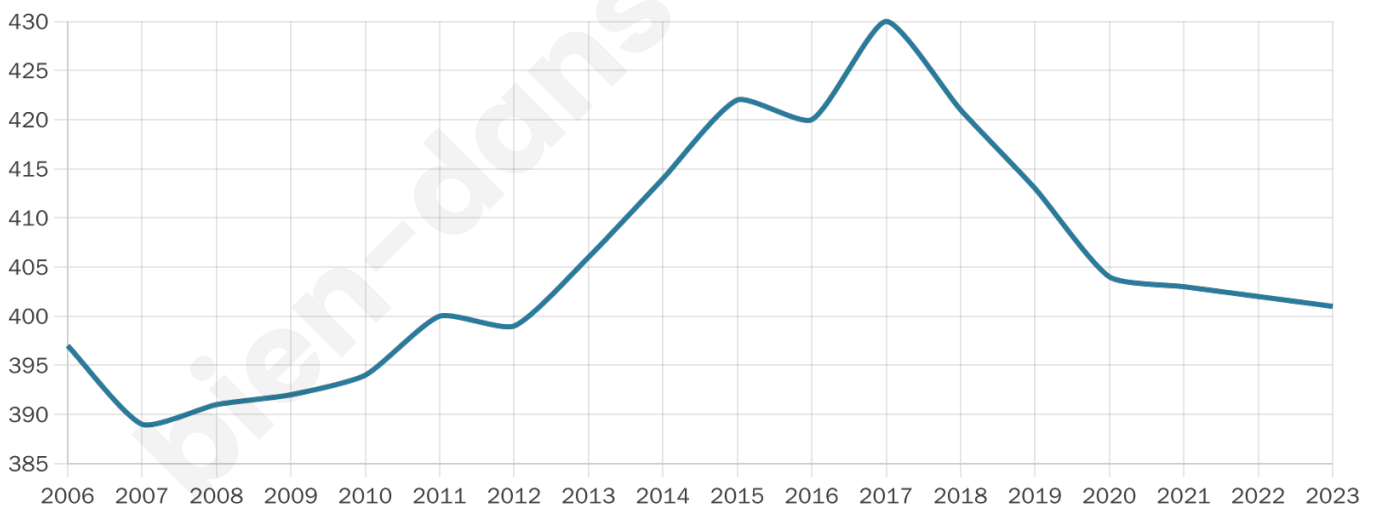

Version web

Ville de Velzic

Présenté par

BIEN dans
ma **VILLE** 

Sommaire

Situation géographique	3
Statistiques sur la population	4
Evolution du nombre d'habitants	4
Tranche d'âge	5
0-14 ans	5
15-29 ans	5
30-44 ans	5
45-59 ans	5
60-74 ans	5
75-89 ans	5
90 ans et +	5
Activité professionnelle	5
Agriculteurs	5
Artisans, Commerçants	5
Cadres et sup.	5
Professions intermédiaires	5
Employé	5
Ouvrier	5
Retraité	5
Autres	5
Niveau de diplôme	6
Sans diplôme ou CEP	6
Brevet, BEPC, DNB	6
CAP-BEP ou équivalent	6
BAC ou équivalent	6
BAC+2	6
BAC+3 ou +4	6
BAC+5 ou plus	6
Composition des ménages	6
Couple sans enfant	6
Couple avec enfant(s)	6
Famille monoparentale	6
Colocation / Autre	6
Personnes seules	6
Profils électoraux	7
Premier tour	7
Sécurité	8
Evolution du nombre d'infractions	8
Pour comparer	9
Services à la population	10
Commerce	10
Éducation	10
Villes autour de Velzic	11

401

Age moyen

45 ans

Pop active

51.1%

Taux chômage

5%

Pop densité

36 h/km²

Revenu moyen

22 560 €/an

Evolution du nombre d'habitants

Sources : Institut national de la statistique et des études économiques (insee) selon Les dernières parutions officielles de 2024 portant sur les années 2020, 2021 et 2022.