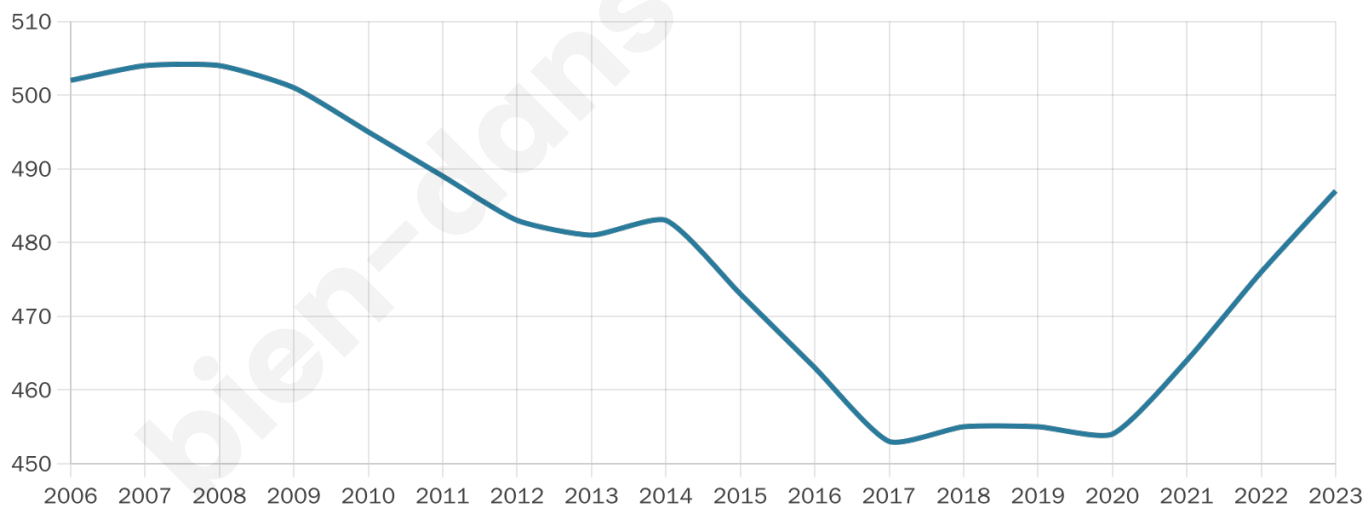

# Statistiques sur la population

Nombre d'habitants

**487**

Age moyen

**45 ans**

Pop active

**40.5%**

Taux chômage

**5.9%**

Pop densité

**19 h/km<sup>2</sup>**

Revenu moyen

**21 450 €/an**

## Evolution du nombre d'habitants

Sources : Institut national de la statistique et des études économiques (insee) selon Les dernières parutions officielles de 2024 portant sur les années 2020, 2021 et 2022.