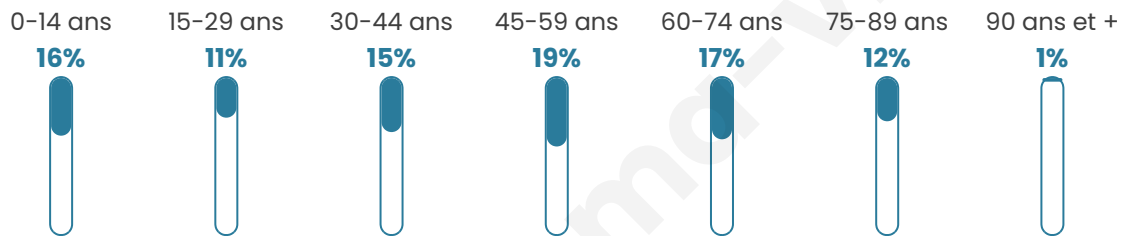

# Statistiques sur la population

Nombre d'habitants

**487**

Age moyen

**45 ans**

Pop active

**40.5%**

Taux chômage

**5.9%**

Pop densité

**19 h/km<sup>2</sup>**

Revenu moyen

**21 450 €/an**

## Evolution du nombre d'habitants

Sources : Institut national de la statistique et des études économiques (insee) selon Les dernières parutions officielles de 2024 portant sur les années 2020, 2021 et 2022.

## Tranche d'âge