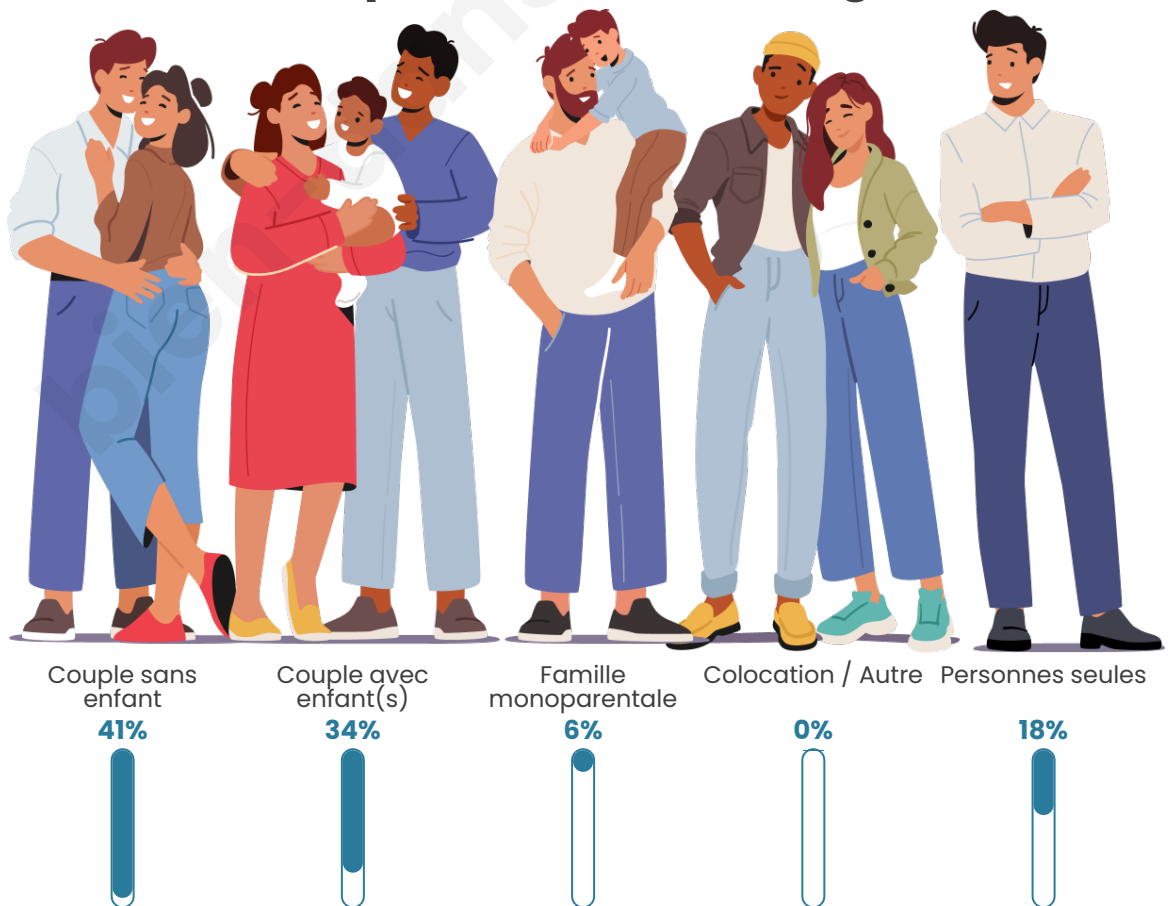

Tranche d'âge

Activité professionnelle

Niveau de diplôme

Composition des ménages

Profils électoraux

Premier tour

	Marine LE PEN	32.08 %
	Emmanuel MACRON	23.90 %
	Jean-Luc MÉLENCHON	13.75 %
	Valérie PÉCRESSÉ	6.71 %
	Éric ZEMMOUR	6.38 %
	Yannick JADOT	4.58 %
	Jean LASSALLE	4.09 %
	Fabien ROUSSEL	2.29 %
	Philippe POUTOU	2.29 %
	Nicolas DUPONT-AIGNAN	1.96 %
	Anne HIDALGO	1.47 %
	Nathalie ARTHAUD	0.49 %