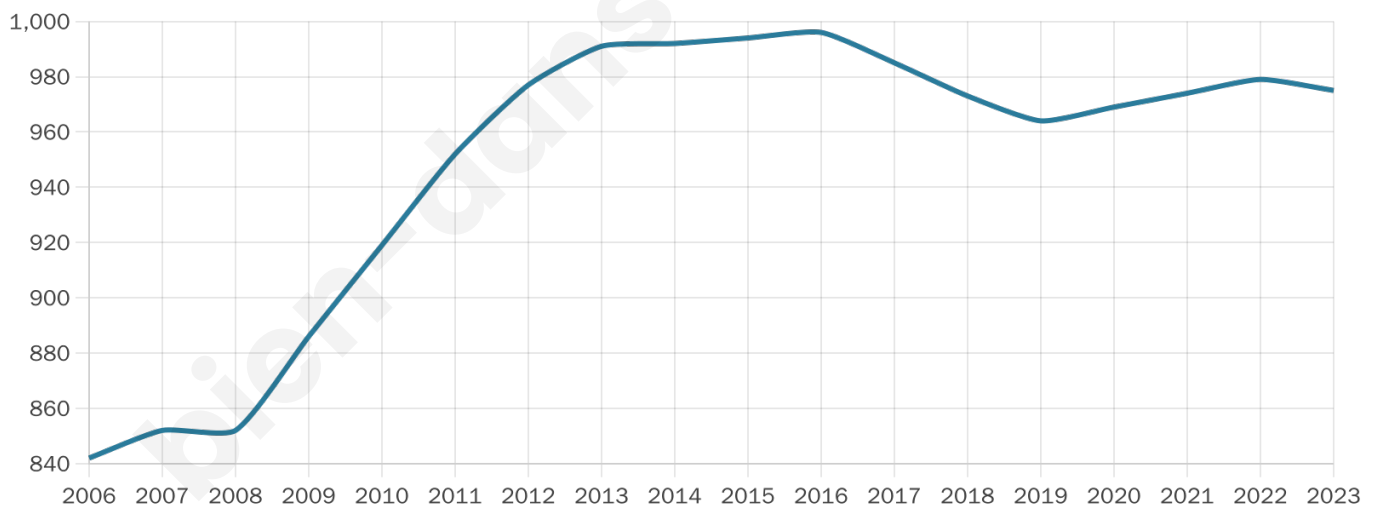

975

Age moyen

45 ans

Pop active

45.1%

Taux chômage

6.6%

Pop densité

15 h/km²

Revenu moyen

22 570 €/an

Evolution du nombre d'habitants

Sources : Institut national de la statistique et des études économiques (insee) selon Les dernières parutions officielles de 2024 portant sur les années 2020, 2021 et 2022.