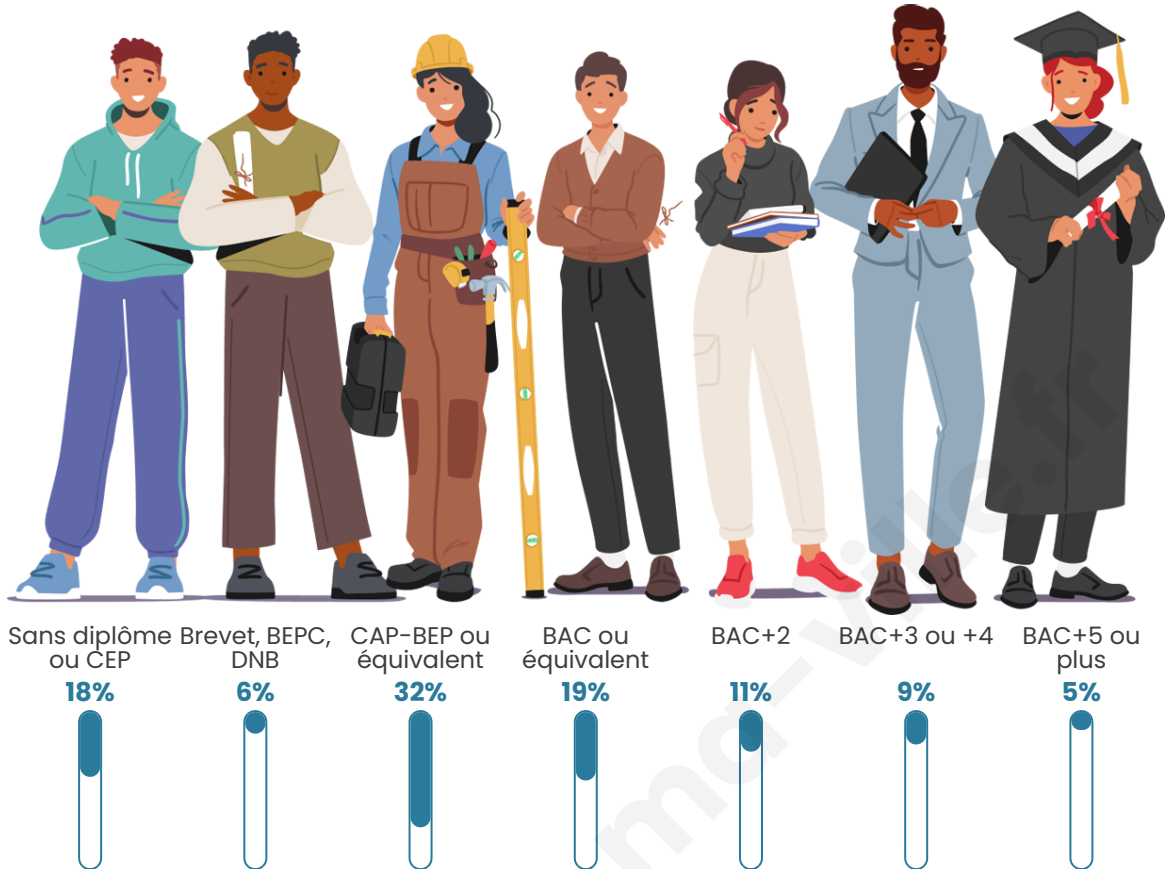

975

Age moyen

45 ans

Pop active

45.1%

Taux chômage

6.6%

Pop densité

Tranche d'âge

Activité professionnelle

Niveau de diplôme

Composition des ménages

Profils électoraux

Premier tour

	Marine LE PEN	32.08 %
	Emmanuel MACRON	23.90 %
	Jean-Luc MÉLENCHON	13.75 %
	Valérie PÉCRESSÉ	6.71 %
	Éric ZEMMOUR	6.38 %
	Yannick JADOT	4.58 %
	Jean LASSALLE	4.09 %
	Fabien ROUSSEL	2.29 %
	Philippe POUTOU	2.29 %
	Nicolas DUPONT-AIGNAN	1.96 %
	Anne HIDALGO	1.47 %
	Nathalie ARTHAUD	0.49 %