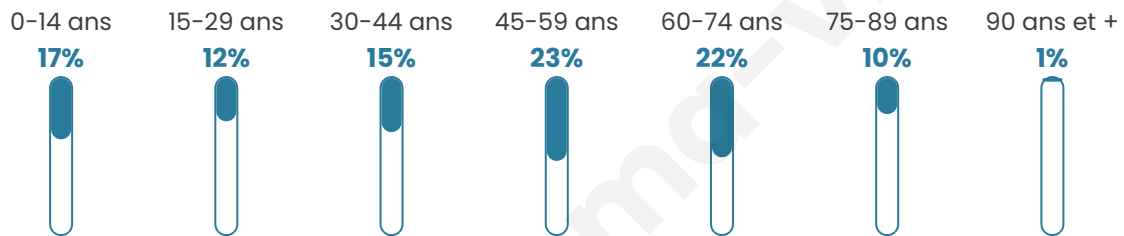

975

Age moyen

45 ans

Pop active

45.1%

Taux chômage

6.6%

Pop densité

15 h/km²

Revenu moyen

22 570 €/an

Evolution du nombre d'habitants

Sources : Institut national de la statistique et des études économiques (insee) selon Les dernières parutions officielles de 2024 portant sur les années 2020, 2021 et 2022.

Tranche d'âge

Activité professionnelle

Niveau de diplôme

Composition des ménages

Profils électoraux

Premier tour

	Marine LE PEN	32.08 %
	Emmanuel MACRON	23.90 %
	Jean-Luc MÉLENCHON	13.75 %
	Valérie PÉCRESSÉ	6.71 %
	Éric ZEMMOUR	6.38 %
	Yannick JADOT	4.58 %
	Jean LASSALLE	4.09 %
	Fabien ROUSSEL	2.29 %
	Philippe POUTOU	2.29 %
	Nicolas DUPONT-AIGNAN	1.96 %
	Anne HIDALGO	1.47 %
	Nathalie ARTHAUD	0.49 %