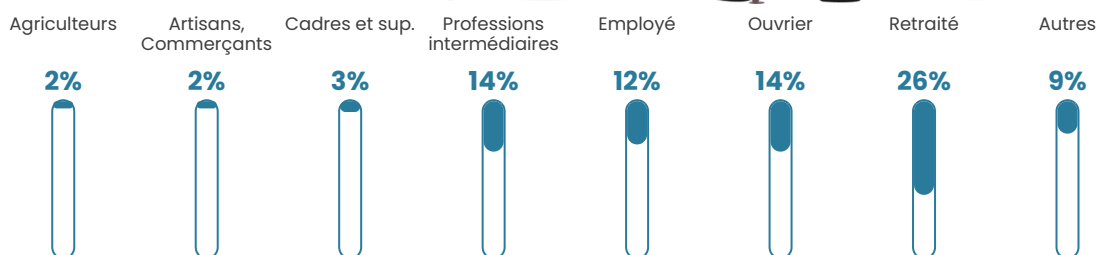

15 h/km²

Revenu moyen

22 570 €/an

Evolution du nombre d'habitants

Sources : Institut national de la statistique et des études économiques (insee) selon Les dernières parutions officielles de 2024 portant sur les années 2020, 2021 et 2022.

Tranche d'âge

Activité professionnelle

Niveau de diplôme

Composition des ménages

Profils électoraux

Premier tour

	Marine LE PEN	32.08 %
	Emmanuel MACRON	23.90 %
	Jean-Luc MÉLENCHON	13.75 %
	Valérie PÉCRESSÉ	6.71 %
	Éric ZEMMOUR	6.38 %
	Yannick JADOT	4.58 %
	Jean LASSALLE	4.09 %
	Fabien ROUSSEL	2.29 %
	Philippe POUTOU	2.29 %
	Nicolas DUPONT-AIGNAN	1.96 %
	Anne HIDALGO	1.47 %
	Nathalie ARTHAUD	0.49 %