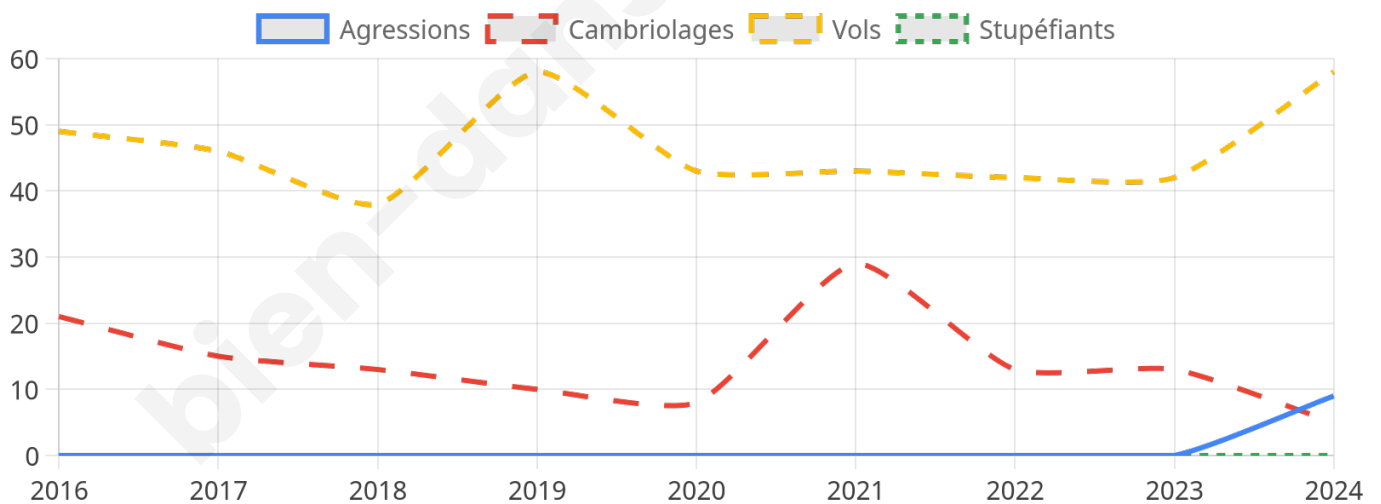

Second tour

	Emmanuel MACRON	44,4 %
	Marine LE PEN	55,6 %

2 806 inscrits

Participation : 78.55%

Votes blancs : 7.03%

Votes nuls : 2.22%

2 806 inscrits

Participation : 78.87%

Votes blancs : 1.22%

Votes nuls : 0.59%

Sécurité

Agressions physiques / sexuelles

9

Cambriolages

5

Vols / dégradations

58

Stupéfiants

0

Evolution du nombre d'infractions

Pour comparer

(en proportion du nombre d'habitants)

Sources : Bases statistiques communale, départementale et régionale de la délinquance enregistrée par la police et la gendarmerie nationales selon les dernières parutions officielles de 2025 portant sur l'année 2024 ([data.gouv](https://data.gouv.fr)).