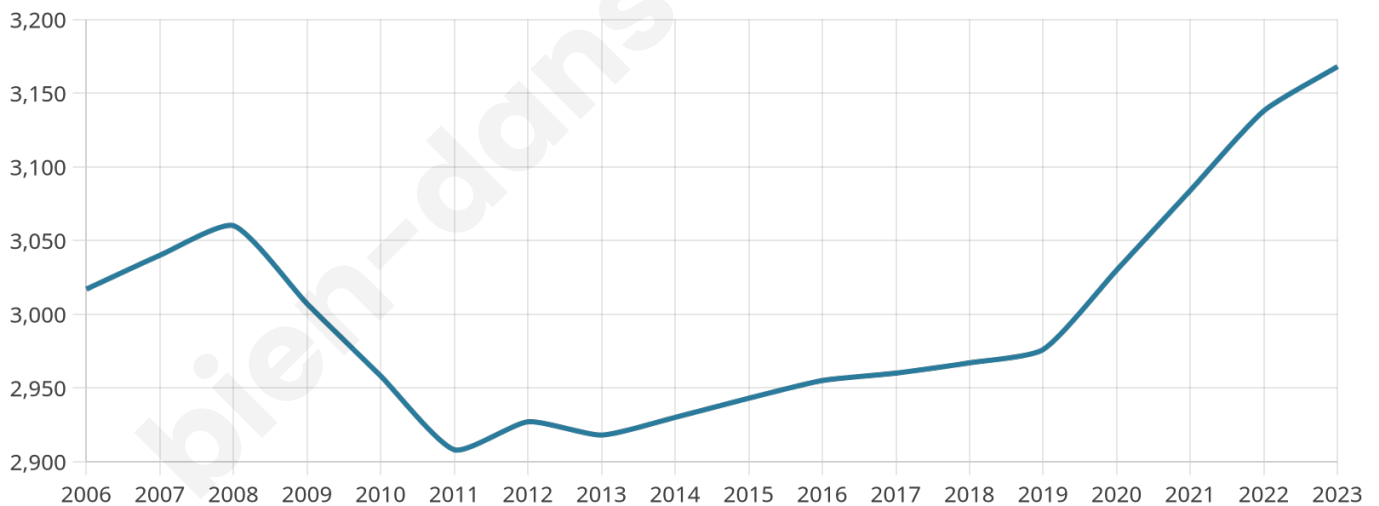

Version web

Ville de Velleron

Présenté par

BIEN dans
ma **VILLE** 

Sommaire

Situation géographique	3
Statistiques sur la population	4
Evolution du nombre d'habitants	4
Tranche d'âge	5
0-14 ans	5
15-29 ans	5
30-44 ans	5
45-59 ans	5
60-74 ans	5
75-89 ans	5
90 ans et +	5
Activité professionnelle	5
Agriculteurs	5
Artisans, Commerçants	5
Cadres et sup.	5
Professions intermédiaires	5
Employé	5
Ouvrier	5
Retraité	5
Autres	5
Niveau de diplôme	6
Sans diplôme ou CEP	6
Brevet, BEPC, DNB	6
CAP-BEP ou équivalent	6
BAC ou équivalent	6
BAC+2	6
BAC+3 ou +4	6
BAC+5 ou plus	6
Composition des ménages	6
Couple sans enfant	6
Couple avec enfant(s)	6
Famille monoparentale	6
Colocation / Autre	6
Personnes seules	6
Profil électoraux	7
Premier tour	7
Sécurité	8
Evolution du nombre d'infractions	8
Pour comparer	9
Services à la population	10
Commerce	10
Éducation	10
Villes autour de Velleron	12
Avis sur la ville de Velleron	13
Moyenne par critère	13
Villes autour de Velleron	13
Répartition des avis par note	13
Répartition des avis par note	13

3 168

Age moyen

45 ans

Pop active

44.6%

Taux chômage

9.4%

Pop densité

198 h/km²

Revenu moyen

24 180 €/an

Evolution du nombre d'habitants

Sources : Institut national de la statistique et des études économiques (insee) selon Les dernières parutions officielles de 2024 portant sur les années 2020, 2021 et 2022.