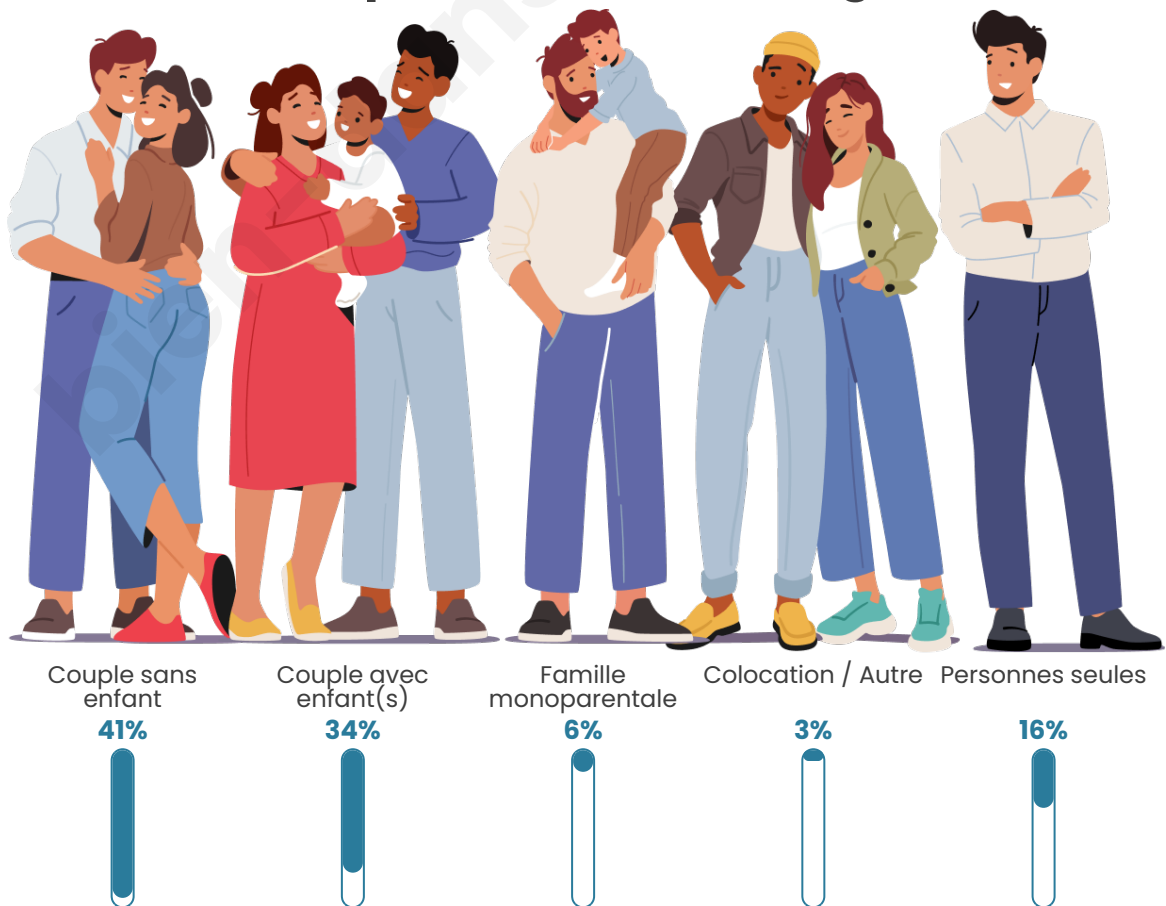

Tranche d'âge

Activité professionnelle

Niveau de diplôme

Composition des ménages

Profils électoraux

Premier tour

	Marine LE PEN	32.40 %
	Emmanuel MACRON	21.63 %
	Jean-Luc MÉLENCHON	18.32 %
	Éric ZEMMOUR	9.16 %
	Yannick JADOT	4.51 %
	Jean LASSALLE	3.59 %
	Fabien ROUSSEL	2.95 %
	Valérie PÉCRESSE	2.67 %
	Nicolas DUPONT-AIGNAN	2.67 %
	Anne HIDALGO	0.97 %
	Philippe POUTOU	0.74 %
	Nathalie ARTHAUD	0.41 %