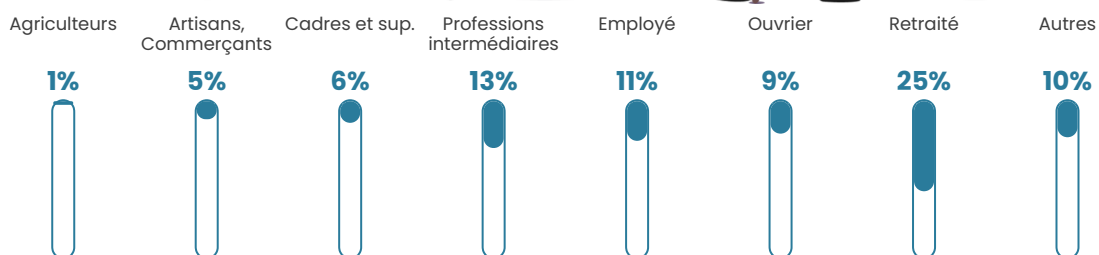

198 h/km²

Revenu moyen

24 180 €/an

Evolution du nombre d'habitants

Sources : Institut national de la statistique et des études économiques (insee) selon Les dernières parutions officielles de 2024 portant sur les années 2020, 2021 et 2022.

Tranche d'âge

Activité professionnelle

Niveau de diplôme

Composition des ménages

Profils électoraux

Premier tour

	Marine LE PEN	32.40 %
	Emmanuel MACRON	21.63 %
	Jean-Luc MÉLENCHON	18.32 %
	Éric ZEMMOUR	9.16 %
	Yannick JADOT	4.51 %
	Jean LASSALLE	3.59 %
	Fabien ROUSSEL	2.95 %
	Valérie PÉCRESSE	2.67 %
	Nicolas DUPONT-AIGNAN	2.67 %
	Anne HIDALGO	0.97 %
	Philippe POUTOU	0.74 %
	Nathalie ARTHAUD	0.41 %