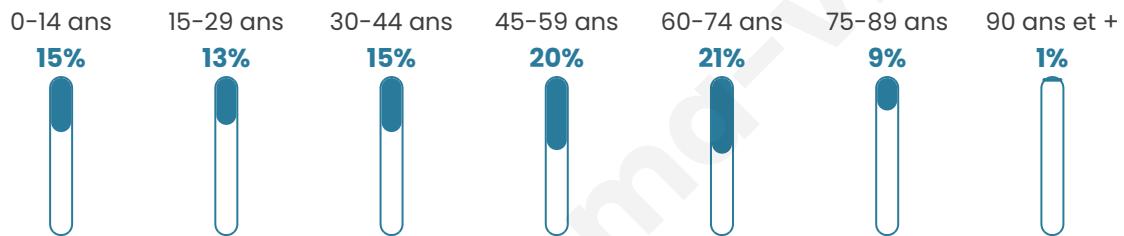

3 168

Age moyen

45 ans

Pop active

44.6%

Taux chômage

9.4%

Pop densité

198 h/km²

Revenu moyen

24 180 €/an

Evolution du nombre d'habitants

Sources : Institut national de la statistique et des études économiques (insee) selon Les dernières parutions officielles de 2024 portant sur les années 2020, 2021 et 2022.

Tranche d'âge

Activité professionnelle

Niveau de diplôme

Composition des ménages

Profils électoraux

Premier tour

	Marine LE PEN	32.40 %
	Emmanuel MACRON	21.63 %
	Jean-Luc MÉLENCHON	18.32 %
	Éric ZEMMOUR	9.16 %
	Yannick JADOT	4.51 %
	Jean LASSALLE	3.59 %
	Fabien ROUSSEL	2.95 %
	Valérie PÉCRESSE	2.67 %
	Nicolas DUPONT-AIGNAN	2.67 %
	Anne HIDALGO	0.97 %
	Philippe POUTOU	0.74 %
	Nathalie ARTHAUD	0.41 %

Second tour

	Emmanuel MACRON	44,4 %
	Marine LE PEN	55,6 %

2 806 inscrits

Participation : 78.55%

Votes blancs : 7.03%

Votes nuls : 2.22%

2 806 inscrits

Participation : 78.87%