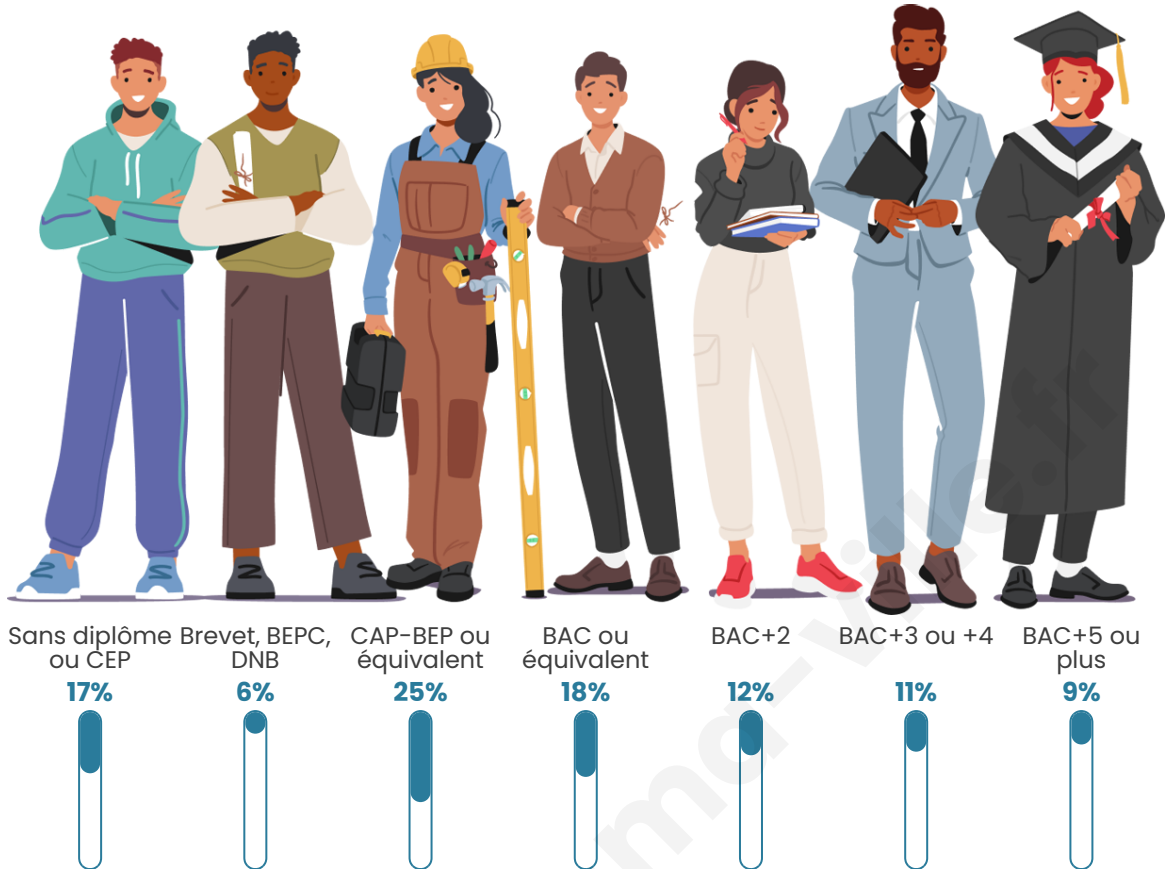

Tranche d'âge

Activité professionnelle

Niveau de diplôme

Composition des ménages

Profils électoraux

Premier tour

	Marine LE PEN	32.40 %
	Emmanuel MACRON	21.63 %
	Jean-Luc MÉLENCHON	18.32 %
	Éric ZEMMOUR	9.16 %
	Yannick JADOT	4.51 %
	Jean LASSALLE	3.59 %
	Fabien ROUSSEL	2.95 %
	Valérie PÉCRESSE	2.67 %
	Nicolas DUPONT-AIGNAN	2.67 %
	Anne HIDALGO	0.97 %
	Philippe POUTOU	0.74 %
	Nathalie ARTHAUD	0.41 %