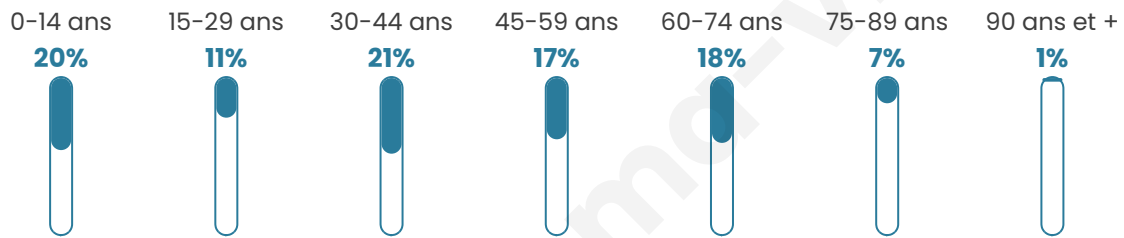

327

Age moyen

41 ans

Pop active

45.3%

Taux chômage

3.3%

Pop densité

82 h/km²

Revenu moyen

27 640 €/an

Evolution du nombre d'habitants

Sources : Institut national de la statistique et des études économiques (insee) selon Les dernières parutions officielles de 2024 portant sur les années 2020, 2021 et 2022.

Tranche d'âge

Activité professionnelle

Niveau de diplôme

Composition des ménages

Profils électoraux

Premier tour

	Marine LE PEN	27.81 %
	Emmanuel MACRON	25.67 %
	Jean-Luc MÉLENCHON	18.18 %
	Yannick JADOT	5.88 %
	Fabien ROUSSEL	4.81 %
	Jean LASSALLE	4.28 %
	Éric ZEMMOUR	3.21 %
	Valérie PÉCRESSE	3.21 %
	Nathalie ARTHAUD	2.14 %
	Philippe POUTOU	2.14 %
	Anne HIDALGO	1.60 %
	Nicolas DUPONT-AIGNAN	1.07 %

221 inscrits

Participation : 86.43%

Votes blancs : 1.57%

Votes nuls : 0.52%

Second tour

	Emmanuel MACRON	49,41 %
	Marine LE PEN	50,59 %

221 inscrits

Participation : 85.97%