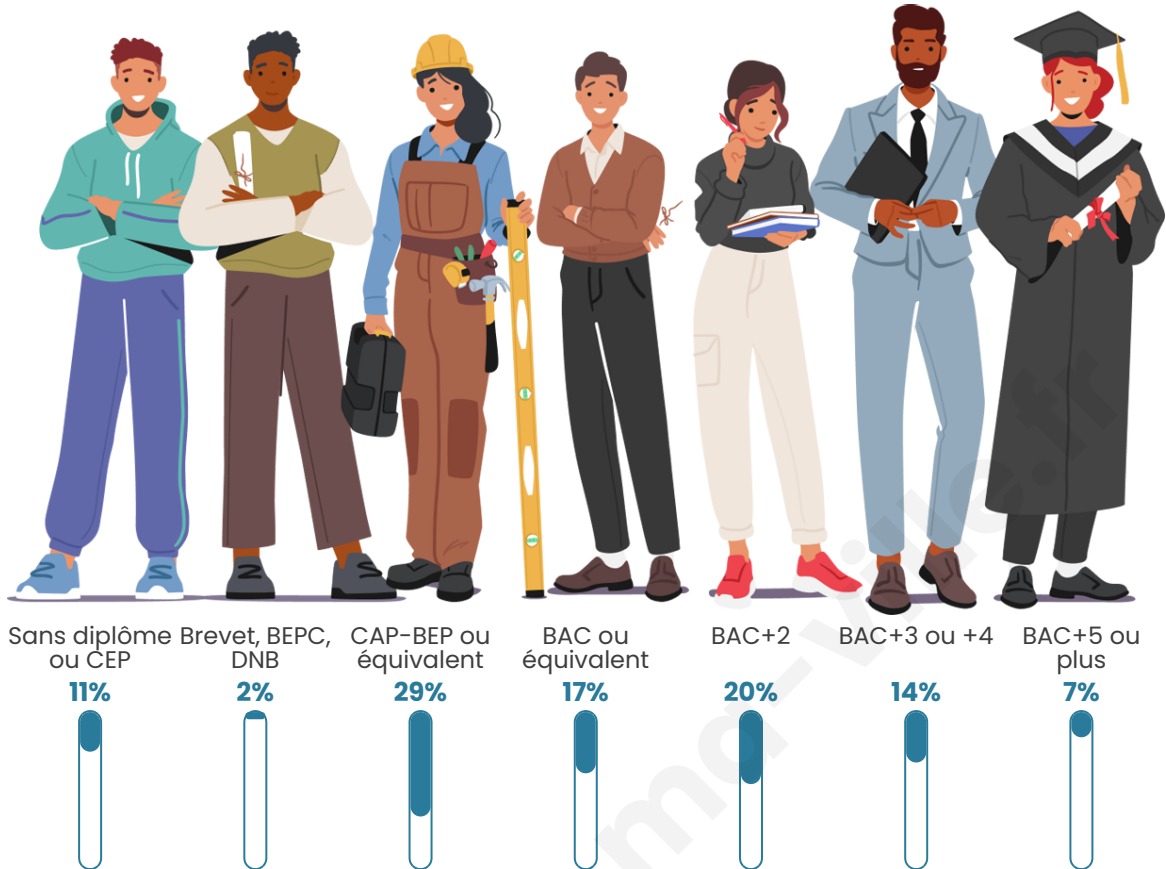

Tranche d'âge

Activité professionnelle

Niveau de diplôme

Composition des ménages

Profils électoraux

Premier tour

	Marine LE PEN	27.81 %
	Emmanuel MACRON	25.67 %
	Jean-Luc MÉLENCHON	18.18 %
	Yannick JADOT	5.88 %
	Fabien ROUSSEL	4.81 %
	Jean LASSALLE	4.28 %
	Éric ZEMMOUR	3.21 %
	Valérie PÉCRESSE	3.21 %
	Nathalie ARTHAUD	2.14 %
	Philippe POUTOU	2.14 %
	Anne HIDALGO	1.60 %
	Nicolas DUPONT-AIGNAN	1.07 %