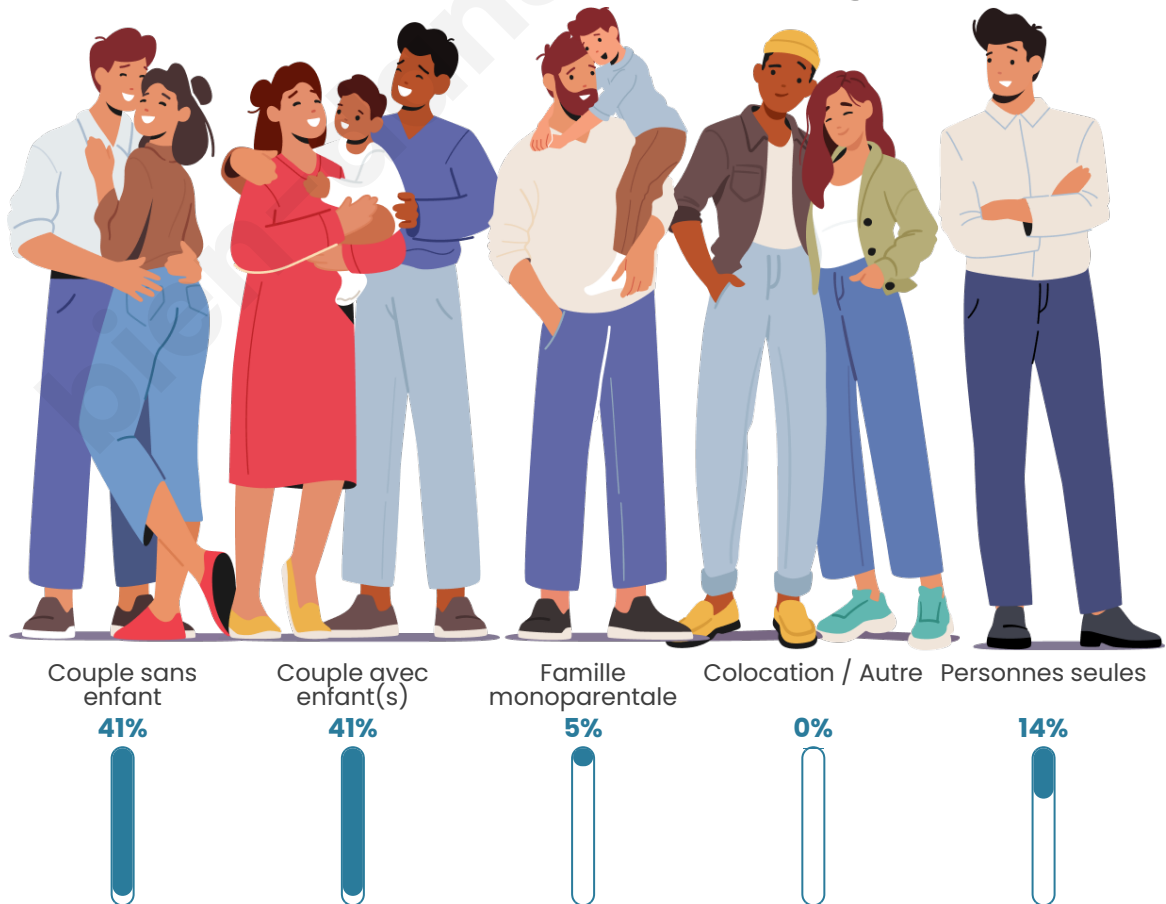

Tranche d'âge

Activité professionnelle

Niveau de diplôme

Composition des ménages

Profils électoraux

Premier tour

	Marine LE PEN	27.81 %
	Emmanuel MACRON	25.67 %
	Jean-Luc MÉLENCHON	18.18 %
	Yannick JADOT	5.88 %
	Fabien ROUSSEL	4.81 %
	Jean LASSALLE	4.28 %
	Éric ZEMMOUR	3.21 %
	Valérie PÉCRESSE	3.21 %
	Nathalie ARTHAUD	2.14 %
	Philippe POUTOU	2.14 %
	Anne HIDALGO	1.60 %
	Nicolas DUPONT-AIGNAN	1.07 %