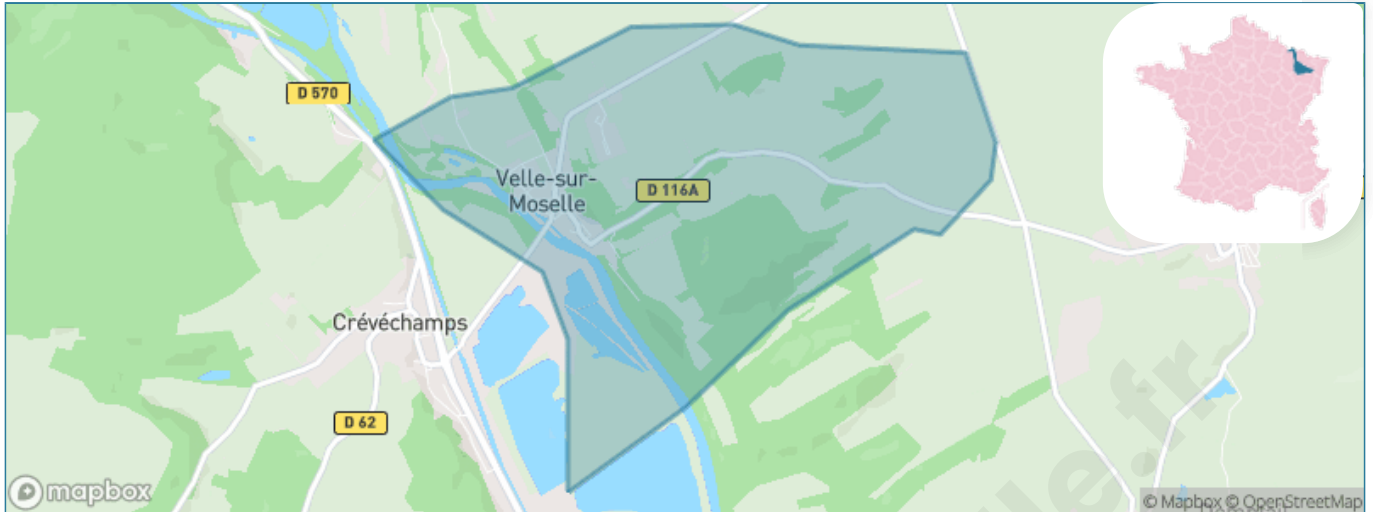

Version web

Ville de Velle-sur-Moselle

Présenté par

BIEN dans
ma **VILLE** 

Sommaire

Situation géographique	3
Statistiques sur la population	4
Evolution du nombre d'habitants	4
Tranche d'âge	5
0-14 ans	5
15-29 ans	5
30-44 ans	5
45-59 ans	5
60-74 ans	5
75-89 ans	5
90 ans et +	5
Activité professionnelle	5
Agriculteurs	5
Artisans, Commerçants	5
Cadres et sup.	5
Professions intermédiaires	5
Employé	5
Ouvrier	5
Retraité	5
Autres	5
Niveau de diplôme	6
Sans diplôme ou CEP	6
Brevet, BEPC, DNB	6
CAP-BEP ou équivalent	6
BAC ou équivalent	6
BAC+2	6
BAC+3 ou +4	6
BAC+5 ou plus	6
Composition des ménages	6
Couple sans enfant	6
Couple avec enfant(s)	6
Famille monoparentale	6
Colocation / Autre	6
Personnes seules	6
Profils électoraux	7
Premier tour	7
Sécurité	8
Evolution du nombre d'infractions	8
Pour comparer	9
Services à la population	10
Commerce	10
Éducation	10
Villes autour de Velle-sur-Moselle	11

Situation géographique

i Informations clés

- **Région** : Grand Est
- **Département** : Meurthe-et-Moselle
- **Code postal** : 54290
- **Superficie** : 4 km²

Statistiques sur la population

Nombre d'habitants