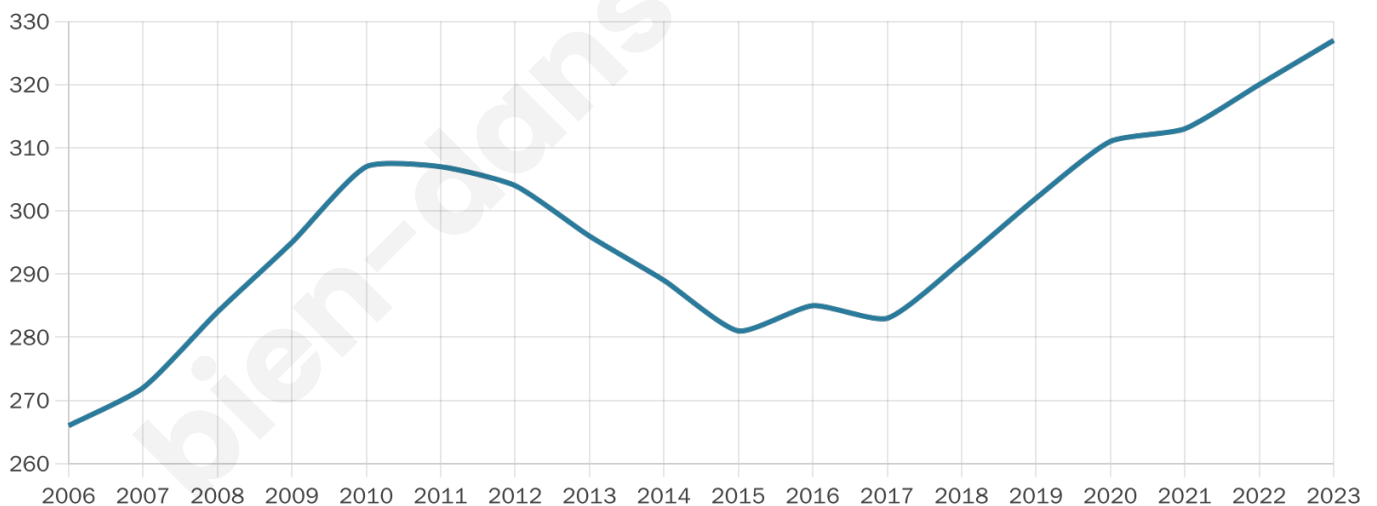

Version web

Ville de Velle-sur-Moselle

Présenté par

BIEN dans
ma **VILLE** 

Sommaire

Situation géographique	3
Statistiques sur la population	4
Evolution du nombre d'habitants	4
Tranche d'âge	5
0-14 ans	5
15-29 ans	5
30-44 ans	5
45-59 ans	5
60-74 ans	5
75-89 ans	5
90 ans et +	5
Activité professionnelle	5
Agriculteurs	5
Artisans, Commerçants	5
Cadres et sup.	5
Professions intermédiaires	5
Employé	5
Ouvrier	5
Retraité	5
Autres	5
Niveau de diplôme	6
Sans diplôme ou CEP	6
Brevet, BEPC, DNB	6
CAP-BEP ou équivalent	6
BAC ou équivalent	6
BAC+2	6
BAC+3 ou +4	6
BAC+5 ou plus	6
Composition des ménages	6
Couple sans enfant	6
Couple avec enfant(s)	6
Famille monoparentale	6
Colocation / Autre	6
Personnes seules	6
Profils électoraux	7
Premier tour	7
Sécurité	8
Evolution du nombre d'infractions	8
Pour comparer	9
Services à la population	10
Commerce	10
Éducation	10
Villes autour de Velle-sur-Moselle	11

327

Age moyen

41 ans

Pop active

45.3%

Taux chômage

3.3%

Pop densité

82 h/km²

Revenu moyen

27 640 €/an

Evolution du nombre d'habitants

Sources : Institut national de la statistique et des études économiques (insee) selon Les dernières parutions officielles de 2024 portant sur les années 2020, 2021 et 2022.