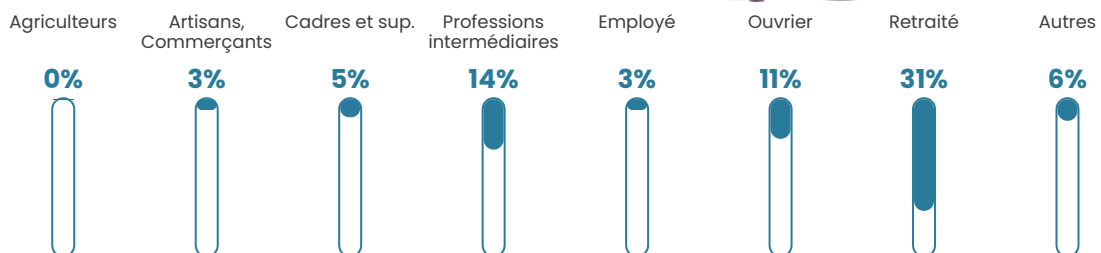

82 h/km²

Revenu moyen

27 640 €/an

Evolution du nombre d'habitants

Sources : Institut national de la statistique et des études économiques (insee) selon Les dernières parutions officielles de 2024 portant sur les années 2020, 2021 et 2022.

Tranche d'âge

Activité professionnelle

Niveau de diplôme

Composition des ménages

Profils électoraux

Premier tour

	Marine LE PEN	27.81 %
	Emmanuel MACRON	25.67 %
	Jean-Luc MÉLENCHON	18.18 %
	Yannick JADOT	5.88 %
	Fabien ROUSSEL	4.81 %
	Jean LASSALLE	4.28 %
	Éric ZEMMOUR	3.21 %
	Valérie PÉCRESSE	3.21 %
	Nathalie ARTHAUD	2.14 %
	Philippe POUTOU	2.14 %
	Anne HIDALGO	1.60 %
	Nicolas DUPONT-AIGNAN	1.07 %