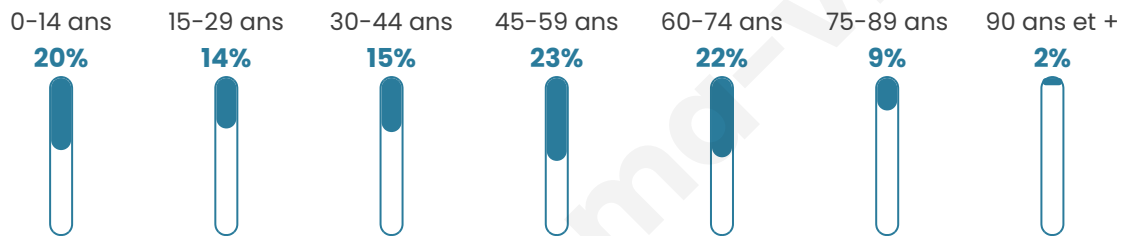

# Statistiques sur la population

Nombre d'habitants

**125**

Age moyen

**43 ans**

Pop active

**45.6%**

Taux chômage

**7%**

Pop densité

**42 h/km<sup>2</sup>**

Revenu moyen

**21 070 €/an**

## Evolution du nombre d'habitants

Sources : Institut national de la statistique et des études économiques (insee) selon Les dernières parutions officielles de 2024 portant sur les années 2020, 2021 et 2022.

## Tranche d'âge