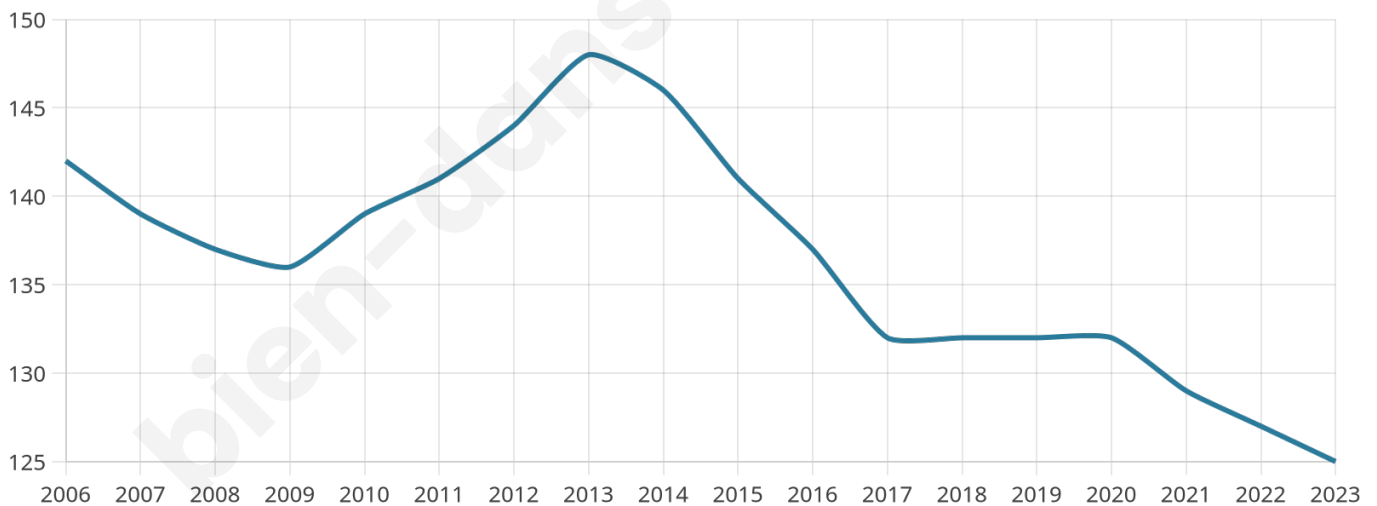

# Statistiques sur la population

Nombre d'habitants

**125**

Age moyen

**43 ans**

Pop active

**45.6%**

Taux chômage

**7%**

Pop densité

**42 h/km<sup>2</sup>**

Revenu moyen

**21 070 €/an**

## Evolution du nombre d'habitants

Sources : Institut national de la statistique et des études économiques (insee) selon Les dernières parutions officielles de 2024 portant sur les années 2020, 2021 et 2022.