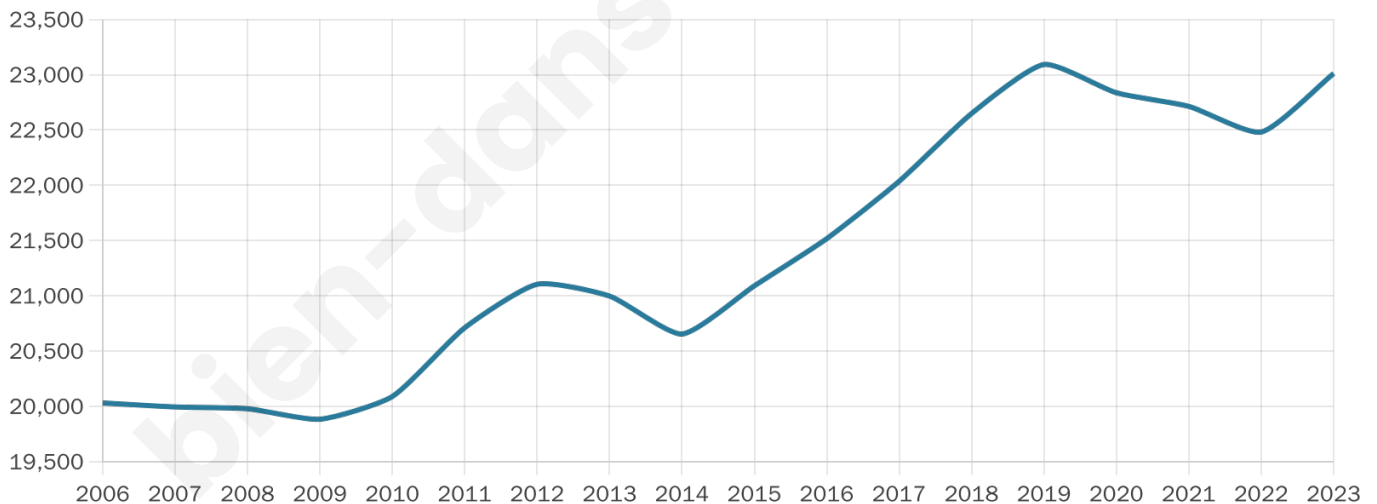

Nombre d'habitants

23 011

Age moyen

39 ans

Pop active

54.1%

Taux chômage

5.6%

Pop densité

2 876 h/km²

Revenu moyen

28 610 €/an

Evolution du nombre d'habitants

Sources : Institut national de la statistique et des études économiques (insee) selon Les dernières parutions officielles de 2024 portant sur les années 2020, 2021 et 2022.

Tranche d'âge

Activité professionnelle

Niveau de diplôme

Composition des ménages

Profils électoraux

Premier tour

| | | |
|---|---------------------------|---------|
|  | Emmanuel MACRON | 32.17 % |
|  | Jean-Luc MÉLENCHON | 21.30 % |
|  | Marine LE PEN | 14.50 % |
|  | Valérie PÉCRESSÉ | 11.29 % |
|  | Éric ZEMMOUR | 7.54 % |
|  | Yannick JADOT | 5.12 % |
|  | Nicolas DUPONT- AIGNAN | 2.06 % |
|  | Jean LASSALLE | 2.00 % |
|  | Fabien ROUSSEL | 1.76 % |
|  | Anne HIDALGO | 1.14 % |
|  | Philippe POUTOU | 0.62 % |
|  | Nathalie ARTHAUD | 0.48 % |