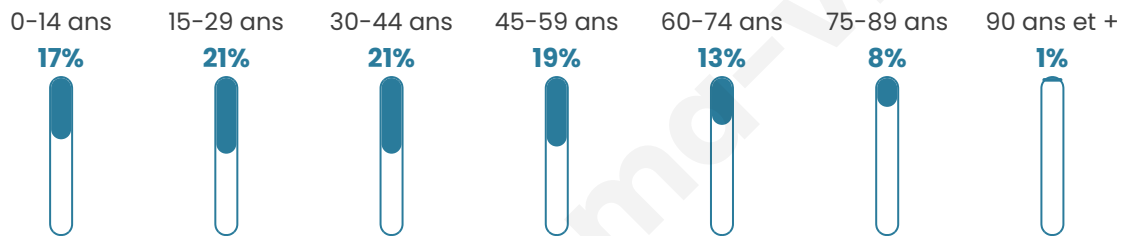

Nombre d'habitants

23 011

Age moyen

39 ans

Pop active

54.1%

Taux chômage

5.6%

Pop densité

2 876 h/km²

Revenu moyen

28 610 €/an

Evolution du nombre d'habitants

Sources : Institut national de la statistique et des études économiques (insee) selon Les dernières parutions officielles de 2024 portant sur les années 2020, 2021 et 2022.

Tranche d'âge

Activité professionnelle

Niveau de diplôme

Composition des ménages

Profils électoraux

Premier tour

| | | |
|---|---------------------------|---------|
|  | Emmanuel MACRON | 32.17 % |
|  | Jean-Luc MÉLENCHON | 21.30 % |
|  | Marine LE PEN | 14.50 % |
|  | Valérie PÉCRESSÉ | 11.29 % |
|  | Éric ZEMMOUR | 7.54 % |
|  | Yannick JADOT | 5.12 % |
|  | Nicolas DUPONT- AIGNAN | 2.06 % |
|  | Jean LASSALLE | 2.00 % |
|  | Fabien ROUSSEL | 1.76 % |
|  | Anne HIDALGO | 1.14 % |
|  | Philippe POUTOU | 0.62 % |
|  | Nathalie ARTHAUD | 0.48 % |

14 620 inscrits

Participation : 78.81%

Votes blancs : 1.49%

Votes nuls : 0.56%

Second tour

| | | |
|---|--------------------|---------|
|  | Emmanuel MACRON | 69,68 % |
|  | Marine LE PEN | 30,32 % |

14 626 inscrits