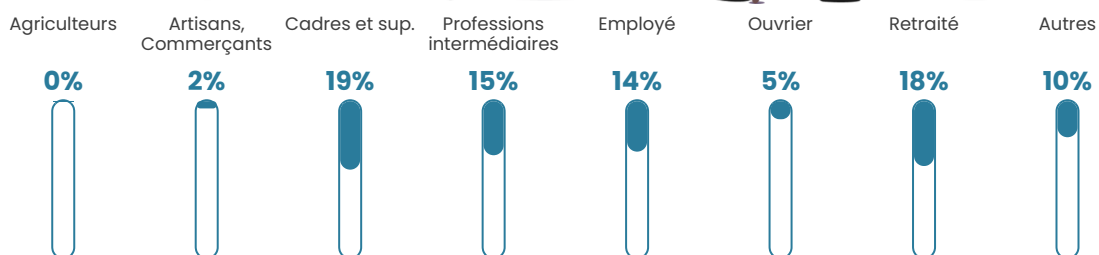

Pop densité

2 876 h/km²

Revenu moyen

28 610 €/an

Evolution du nombre d'habitants

Sources : Institut national de la statistique et des études économiques (insee) selon Les dernières parutions officielles de 2024 portant sur les années 2020, 2021 et 2022.

Tranche d'âge

Activité professionnelle

Niveau de diplôme

Composition des ménages

Profils électoraux

Premier tour

| | | |
|---|---------------------------|---------|
|  | Emmanuel MACRON | 32.17 % |
|  | Jean-Luc MÉLENCHON | 21.30 % |
|  | Marine LE PEN | 14.50 % |
|  | Valérie PÉCRESSÉ | 11.29 % |
|  | Éric ZEMMOUR | 7.54 % |
|  | Yannick JADOT | 5.12 % |
|  | Nicolas DUPONT- AIGNAN | 2.06 % |
|  | Jean LASSALLE | 2.00 % |
|  | Fabien ROUSSEL | 1.76 % |
|  | Anne HIDALGO | 1.14 % |
|  | Philippe POUTOU | 0.62 % |
|  | Nathalie ARTHAUD | 0.48 % |