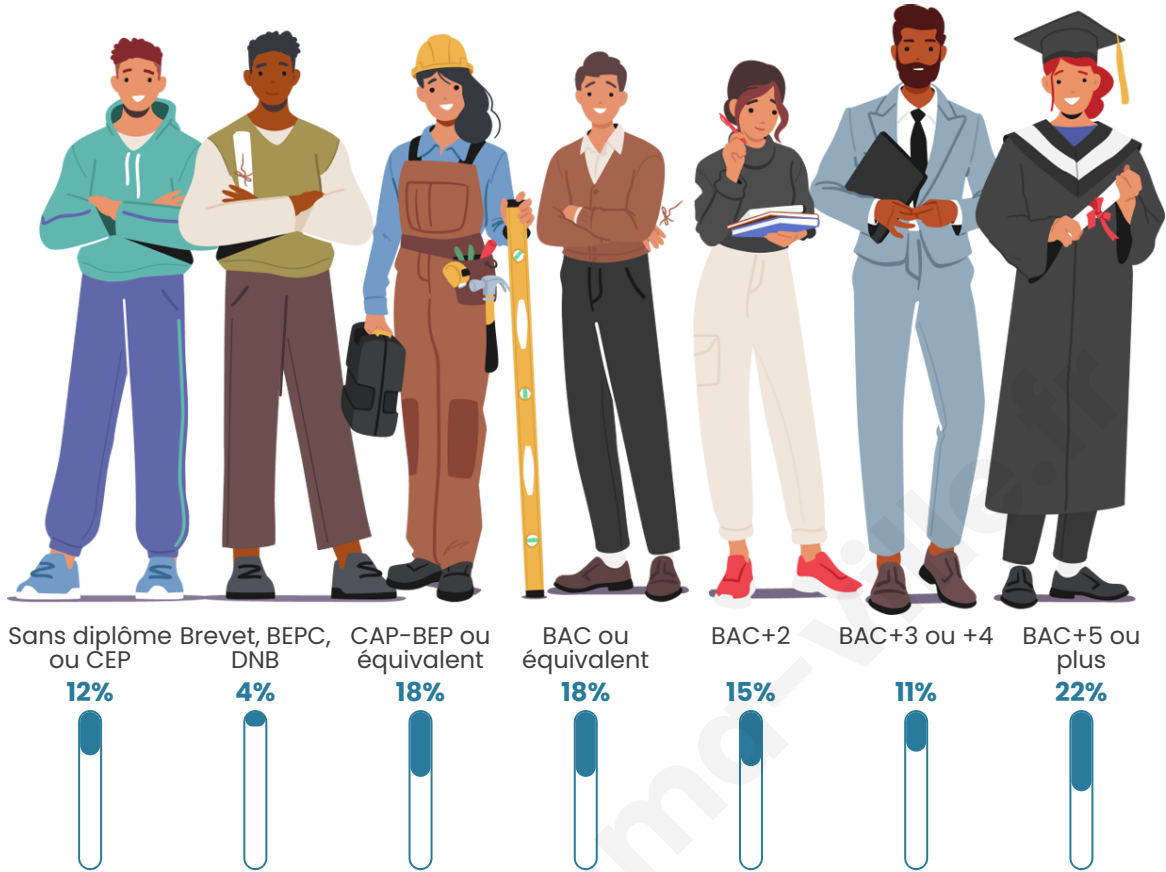

Niveau de diplôme