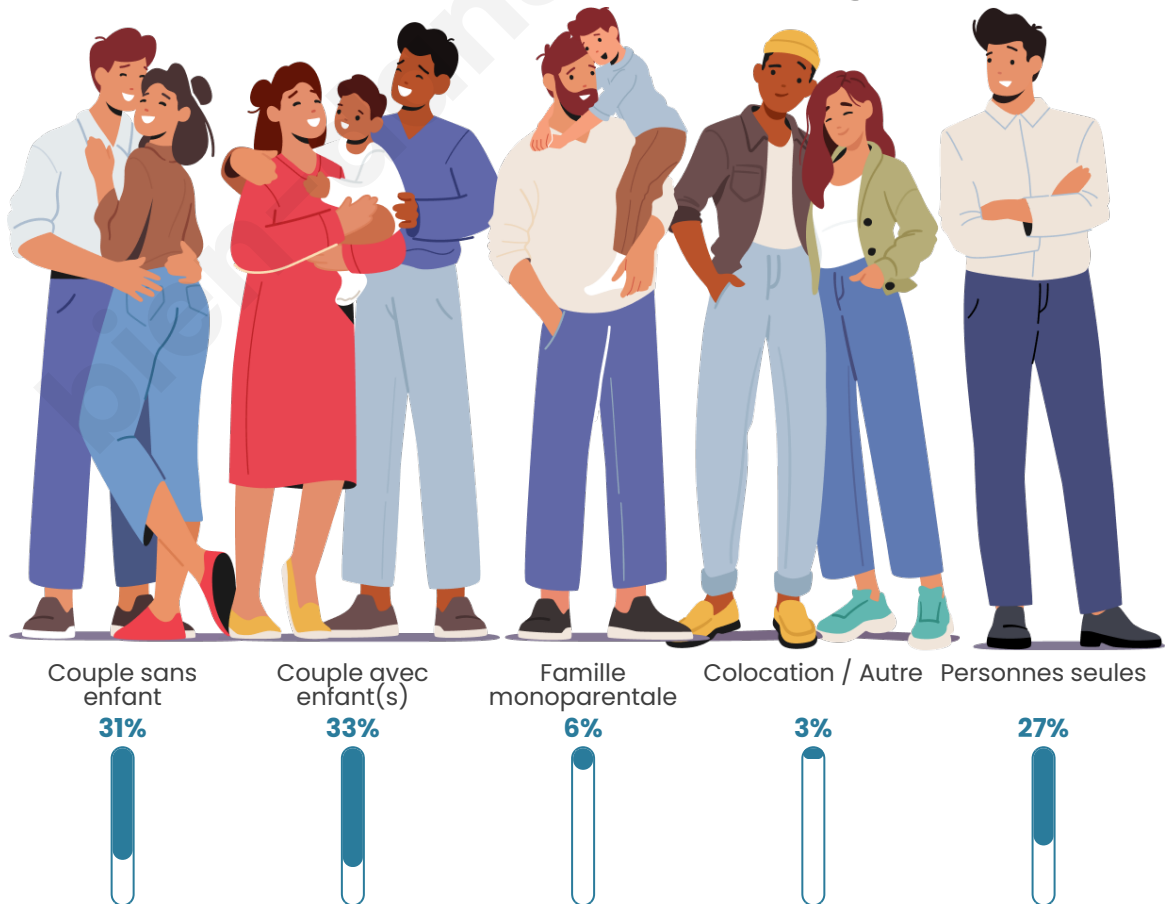

Nombre d'habitants

23 011

Age moyen

39 ans

Pop active

54.1%

Taux chômage

5.6%

Tranche d'âge

Activité professionnelle

Niveau de diplôme

Composition des ménages

Profils électoraux

Premier tour

| | | |
|---|---------------------------|---------|
|  | Emmanuel MACRON | 32.17 % |
|  | Jean-Luc MÉLENCHON | 21.30 % |
|  | Marine LE PEN | 14.50 % |
|  | Valérie PÉCRESSÉ | 11.29 % |
|  | Éric ZEMMOUR | 7.54 % |
|  | Yannick JADOT | 5.12 % |
|  | Nicolas DUPONT- AIGNAN | 2.06 % |
|  | Jean LASSALLE | 2.00 % |
|  | Fabien ROUSSEL | 1.76 % |
|  | Anne HIDALGO | 1.14 % |
|  | Philippe POUTOU | 0.62 % |
|  | Nathalie ARTHAUD | 0.48 % |

Participation : 74.65%

Votes blancs : 6.33%

Votes nuls : 1.87%

Sécurité

Agressions physiques / sexuelles

166

Cambriolages

41