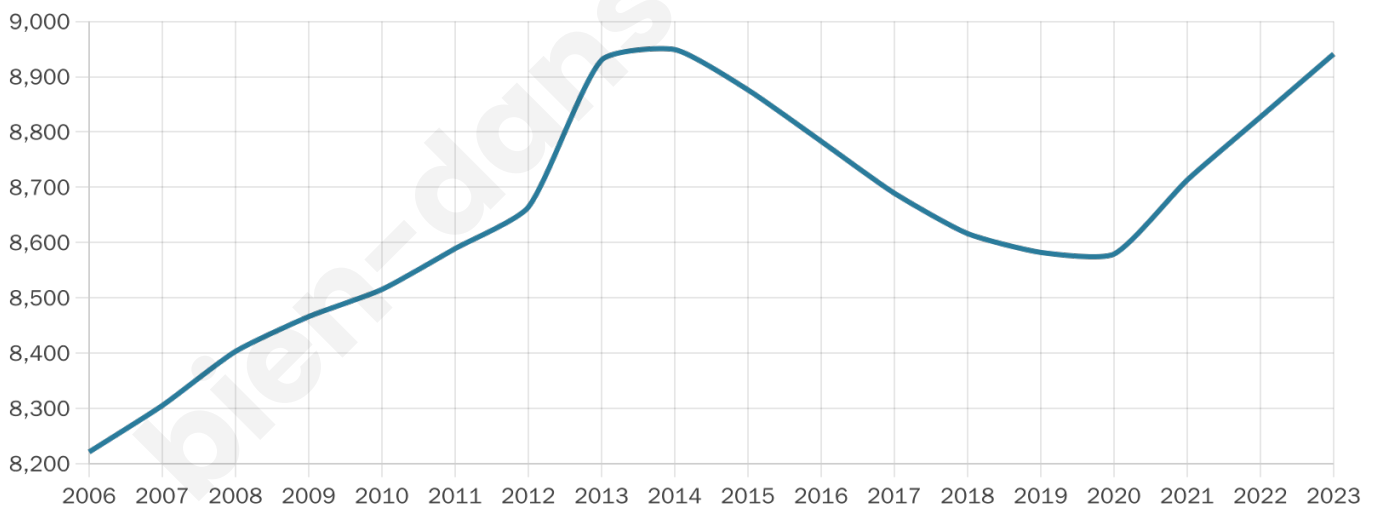

Statistiques sur la population

Nombre d'habitants

8 941

Age moyen

43 ans

Pop active

45.3%

Taux chômage

5.1%

Pop densité

358 h/km²

Revenu moyen

28 760 €/an

Evolution du nombre d'habitants

Sources : Institut national de la statistique et des études économiques (insee) selon Les dernières parutions officielles de 2024 portant sur les années 2020, 2021 et 2022.

Tranche d'âge

Activité professionnelle

Niveau de diplôme

Composition des ménages

Profils électoraux

Premier tour

	Emmanuel MACRON	27.07 %
	Marine LE PEN	27.05 %
	Jean-Luc MÉLENCHON	14.98 %
	Éric ZEMMOUR	11.10 %
	Yannick JADOT	4.90 %
	Valérie PÉCRESE	3.77 %
	Fabien ROUSSEL	3.01 %
	Jean LASSALLE	2.96 %
	Nicolas DUPONT- AIGNAN	2.47 %
	Anne HIDALGO	1.71 %
	Philippe POUTOU	0.58 %
	Nathalie ARTHAUD	0.41 %