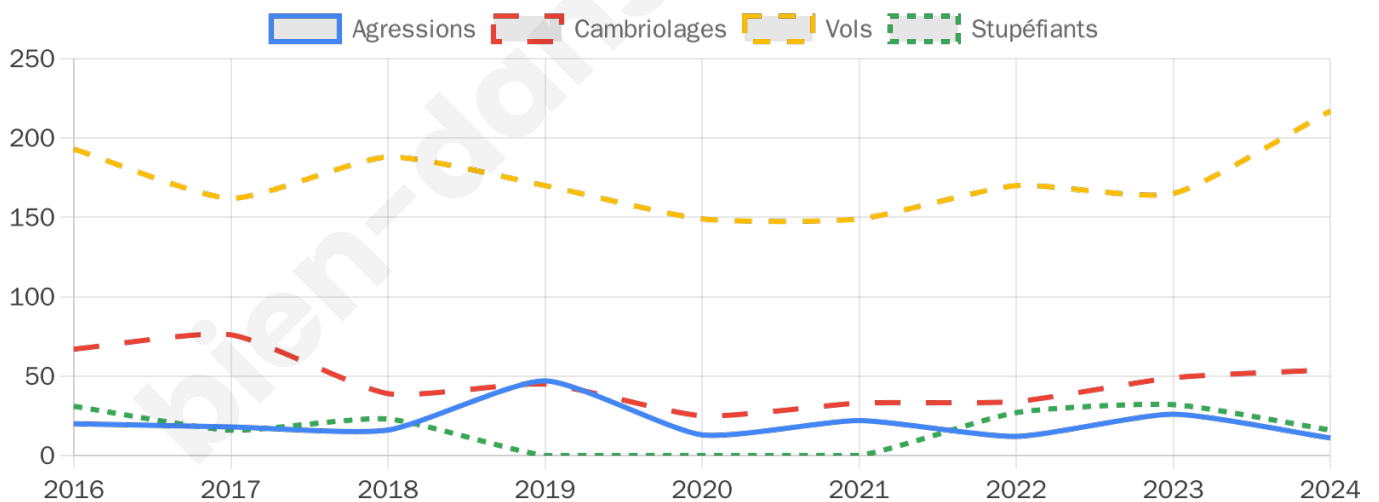

Second tour

	Emmanuel MACRON	50,52 %
	Marine LE PEN	49,48 %

7 302 inscrits

Participation : 79.32%

Votes blancs : 5.85%

Votes nuls : 2.11%

7 302 inscrits

Participation : 79.33%

Votes blancs : 1.66%

Votes nuls : 0.38%

Sécurité

Agressions physiques / sexuelles

11

Cambriolages

54

Vols / dégradations

217

Stupéfiants

16

Evolution du nombre d'infractions

Pour comparer

(en proportion du nombre d'habitants)

Sources : Bases statistiques communale, départementale et régionale de la délinquance enregistrée par la police et la gendarmerie nationales selon les dernières parutions officielles de 2025 portant sur l'année 2024 ([data.gouv](https://data.gouv.fr)).