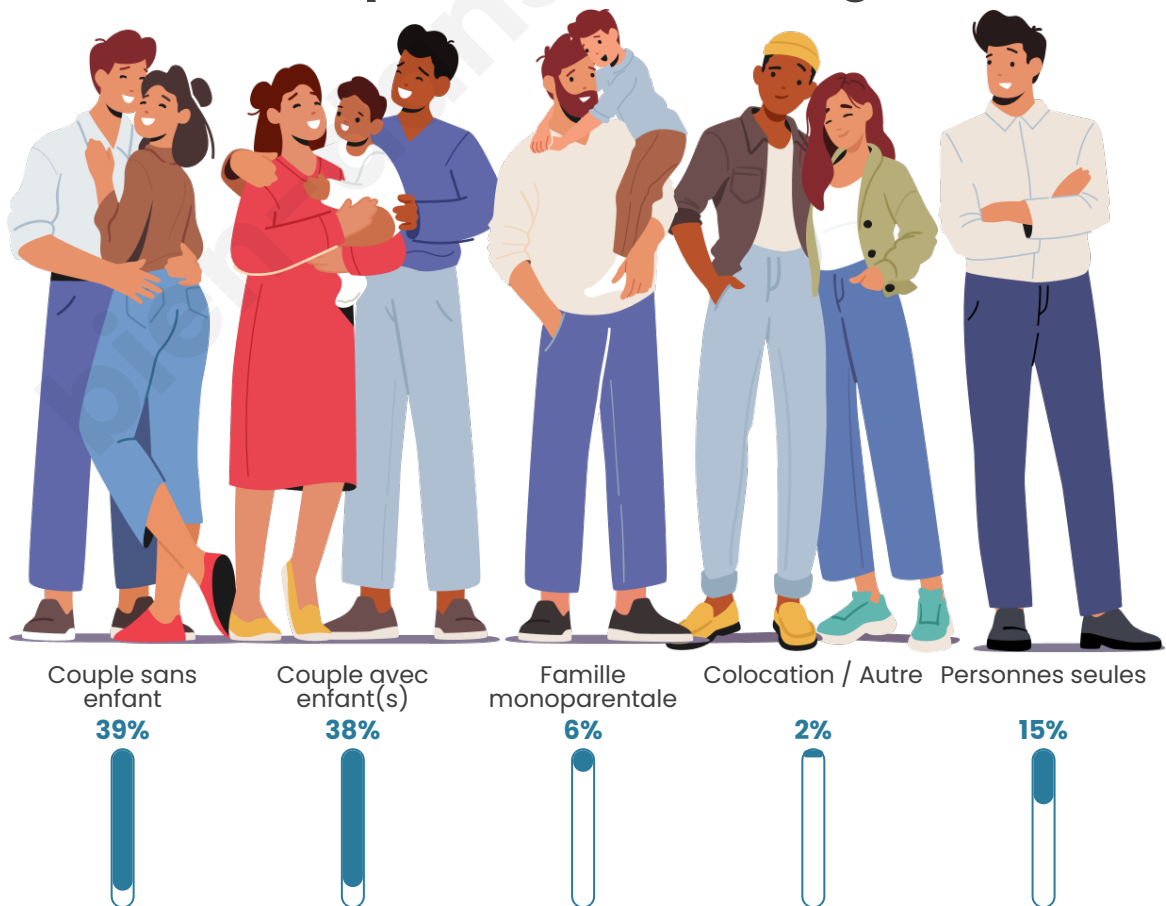

Tranche d'âge

Activité professionnelle

Niveau de diplôme

Composition des ménages

Profils électoraux

Premier tour

	Emmanuel MACRON	27.07 %
	Marine LE PEN	27.05 %
	Jean-Luc MÉLENCHON	14.98 %
	Éric ZEMMOUR	11.10 %
	Yannick JADOT	4.90 %
	Valérie PÉCRESE	3.77 %
	Fabien ROUSSEL	3.01 %
	Jean LASSALLE	2.96 %
	Nicolas DUPONT- AIGNAN	2.47 %
	Anne HIDALGO	1.71 %
	Philippe POUTOU	0.58 %
	Nathalie ARTHAUD	0.41 %