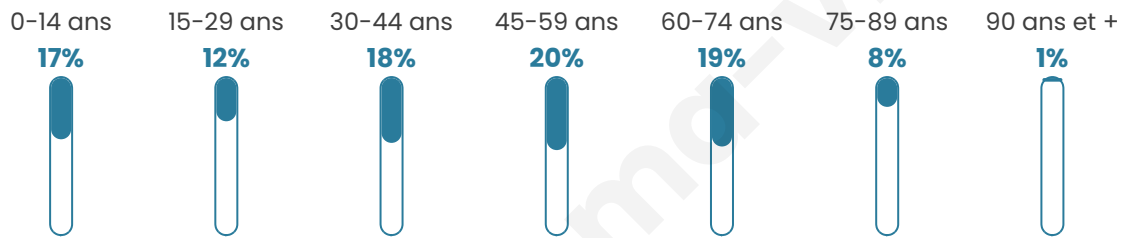

Statistiques sur la population

Nombre d'habitants

8 941

Age moyen

43 ans

Pop active

45.3%

Taux chômage

5.1%

Pop densité

358 h/km²

Revenu moyen

28 760 €/an

Evolution du nombre d'habitants

Sources : Institut national de la statistique et des études économiques (insee) selon Les dernières parutions officielles de 2024 portant sur les années 2020, 2021 et 2022.

Tranche d'âge

Activité professionnelle

Niveau de diplôme

Composition des ménages

Profils électoraux

Premier tour

	Emmanuel MACRON	27.07 %
	Marine LE PEN	27.05 %
	Jean-Luc MÉLENCHON	14.98 %
	Éric ZEMMOUR	11.10 %
	Yannick JADOT	4.90 %
	Valérie PÉCRESE	3.77 %
	Fabien ROUSSEL	3.01 %
	Jean LASSALLE	2.96 %
	Nicolas DUPONT- AIGNAN	2.47 %
	Anne HIDALGO	1.71 %
	Philippe POUTOU	0.58 %
	Nathalie ARTHAUD	0.41 %

Second tour

	Emmanuel MACRON	50,52 %
	Marine LE PEN	49,48 %

7 302 inscrits

Participation : 79.32%

Votes blancs : 5.85%

Votes nuls : 2.11%

7 302 inscrits

Participation : 79.33%