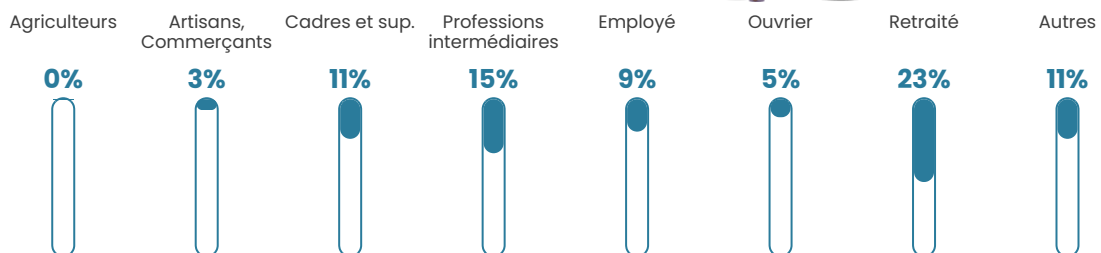

5.1%

Pop densité

358 h/km²

Revenu moyen

28 760 €/an

Evolution du nombre d'habitants

Sources : Institut national de la statistique et des études économiques (insee) selon Les dernières parutions officielles de 2024 portant sur les années 2020, 2021 et 2022.

Tranche d'âge

Activité professionnelle

Niveau de diplôme

Composition des ménages

Profils électoraux

Premier tour

	Emmanuel MACRON	27.07 %
	Marine LE PEN	27.05 %
	Jean-Luc MÉLENCHON	14.98 %
	Éric ZEMMOUR	11.10 %
	Yannick JADOT	4.90 %
	Valérie PÉCRESE	3.77 %
	Fabien ROUSSEL	3.01 %
	Jean LASSALLE	2.96 %
	Nicolas DUPONT- AIGNAN	2.47 %
	Anne HIDALGO	1.71 %
	Philippe POUTOU	0.58 %
	Nathalie ARTHAUD	0.41 %