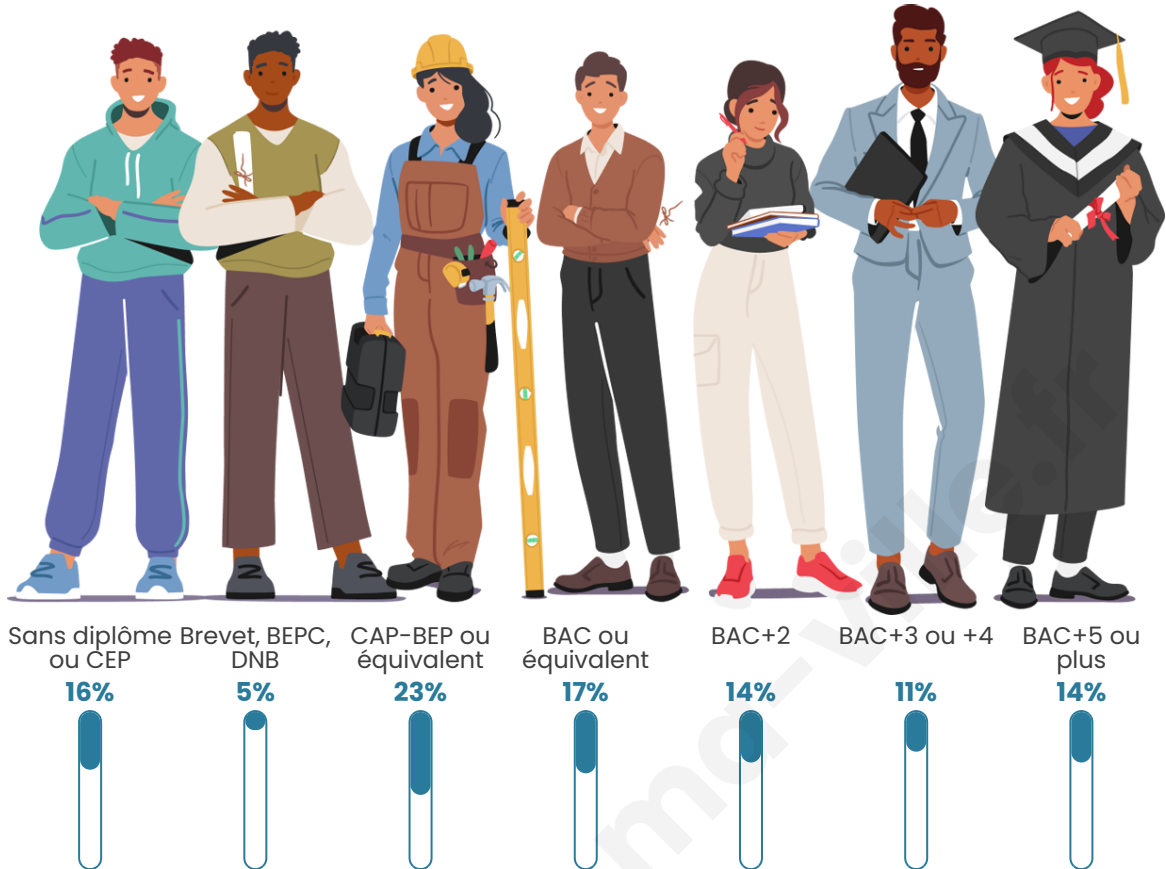

Statistiques sur la population

Nombre d'habitants

8 941

Age moyen

43 ans

Pop active

45.3%

Taux chômage

Tranche d'âge

Activité professionnelle

Niveau de diplôme

Composition des ménages

Profils électoraux

Premier tour

	Emmanuel MACRON	27.07 %
	Marine LE PEN	27.05 %
	Jean-Luc MÉLENCHON	14.98 %
	Éric ZEMMOUR	11.10 %
	Yannick JADOT	4.90 %
	Valérie PÉCRESE	3.77 %
	Fabien ROUSSEL	3.01 %
	Jean LASSALLE	2.96 %
	Nicolas DUPONT- AIGNAN	2.47 %
	Anne HIDALGO	1.71 %
	Philippe POUTOU	0.58 %
	Nathalie ARTHAUD	0.41 %