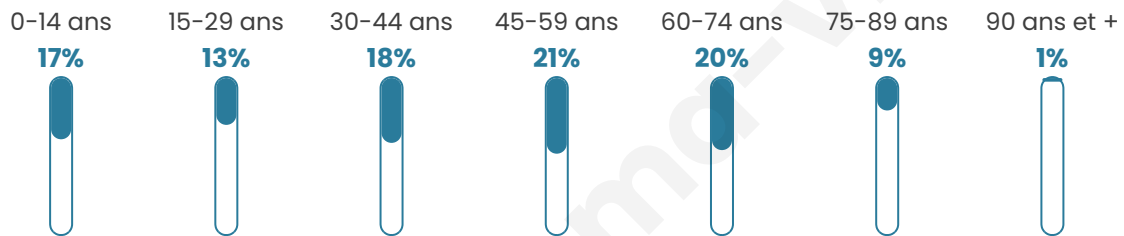

Statistiques sur la population

Nombre d'habitants

1 798

Age moyen

44 ans

Pop active

46.6%

Taux chômage

5.6%

Pop densité

150 h/km²

Revenu moyen

27 330 €/an

Evolution du nombre d'habitants

Sources : Institut national de la statistique et des études économiques (insee) selon Les dernières parutions officielles de 2024 portant sur les années 2020, 2021 et 2022.

Tranche d'âge

Activité professionnelle

Niveau de diplôme

Composition des ménages

Profils électoraux

Premier tour

	Emmanuel MACRON	29.43 %
	Marine LE PEN	25.21 %
	Jean-Luc MÉLENCHON	14.06 %
	Éric ZEMMOUR	10.31 %
	Yannick JADOT	6.75 %
	Valérie PÉCRESE	4.59 %
	Nicolas DUPONT- AIGNAN	3.00 %
	Jean LASSALLE	1.97 %
	Anne HIDALGO	1.87 %
	Fabien ROUSSEL	1.69 %
	Philippe POUTOU	0.94 %
	Nathalie ARTHAUD	0.19 %

1 271 inscrits

Participation : 85.6%

Votes blancs : 1.38%

Votes nuls : 0.55%

Second tour

	Emmanuel MACRON	54,32 %
	Marine LE PEN	45,68 %

1 272 inscrits

Participation : 82.55%