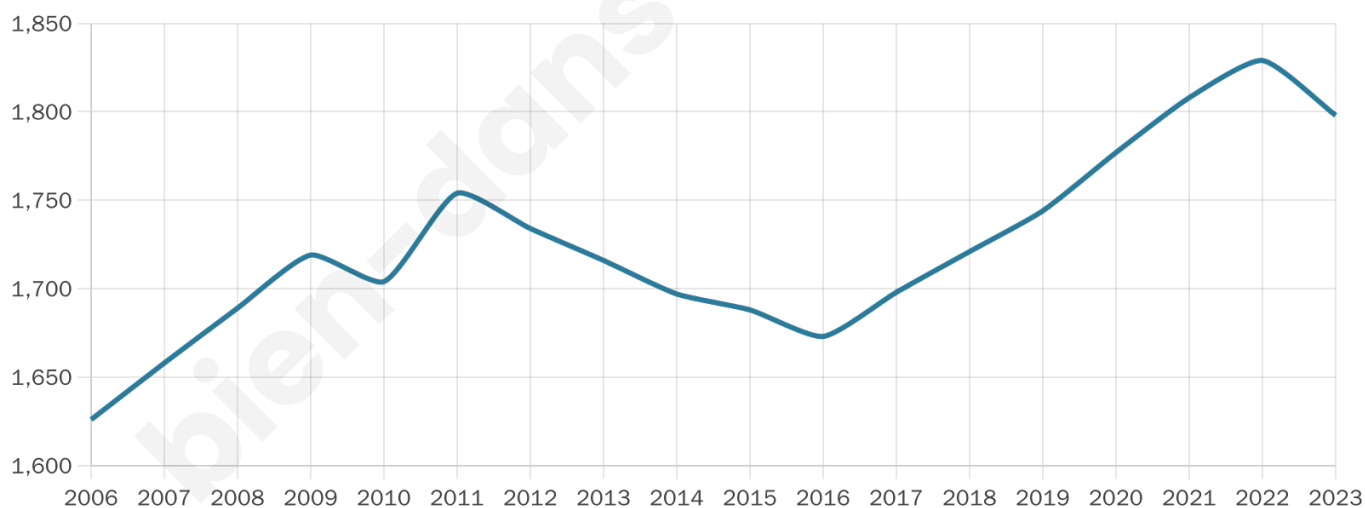

Statistiques sur la population

Nombre d'habitants

1 798

Age moyen

44 ans

Pop active

46.6%

Taux chômage

5.6%

Pop densité

150 h/km²

Revenu moyen

27 330 €/an

Evolution du nombre d'habitants

Sources : Institut national de la statistique et des études économiques (insee) selon Les dernières parutions officielles de 2024 portant sur les années 2020, 2021 et 2022.

Tranche d'âge

Activité professionnelle

Niveau de diplôme

Composition des ménages

Profils électoraux

Premier tour

	Emmanuel MACRON	29.43 %
	Marine LE PEN	25.21 %
	Jean-Luc MÉLENCHON	14.06 %
	Éric ZEMMOUR	10.31 %
	Yannick JADOT	6.75 %
	Valérie PÉCRESE	4.59 %
	Nicolas DUPONT- AIGNAN	3.00 %
	Jean LASSALLE	1.97 %
	Anne HIDALGO	1.87 %
	Fabien ROUSSEL	1.69 %
	Philippe POUTOU	0.94 %
	Nathalie ARTHAUD	0.19 %