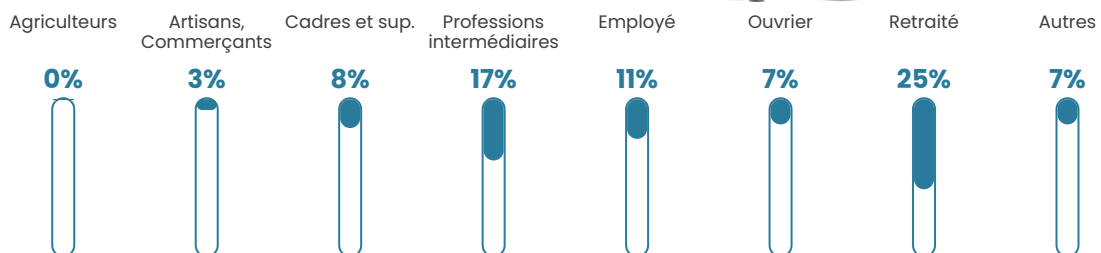

5.6%

Pop densité

150 h/km²

Revenu moyen

27 330 €/an

Evolution du nombre d'habitants

Sources : Institut national de la statistique et des études économiques (insee) selon Les dernières parutions officielles de 2024 portant sur les années 2020, 2021 et 2022.

Tranche d'âge

Activité professionnelle

Niveau de diplôme

Composition des ménages

Profils électoraux

Premier tour

	Emmanuel MACRON	29.43 %
	Marine LE PEN	25.21 %
	Jean-Luc MÉLENCHON	14.06 %
	Éric ZEMMOUR	10.31 %
	Yannick JADOT	6.75 %
	Valérie PÉCRESE	4.59 %
	Nicolas DUPONT- AIGNAN	3.00 %
	Jean LASSALLE	1.97 %
	Anne HIDALGO	1.87 %
	Fabien ROUSSEL	1.69 %
	Philippe POUTOU	0.94 %
	Nathalie ARTHAUD	0.19 %