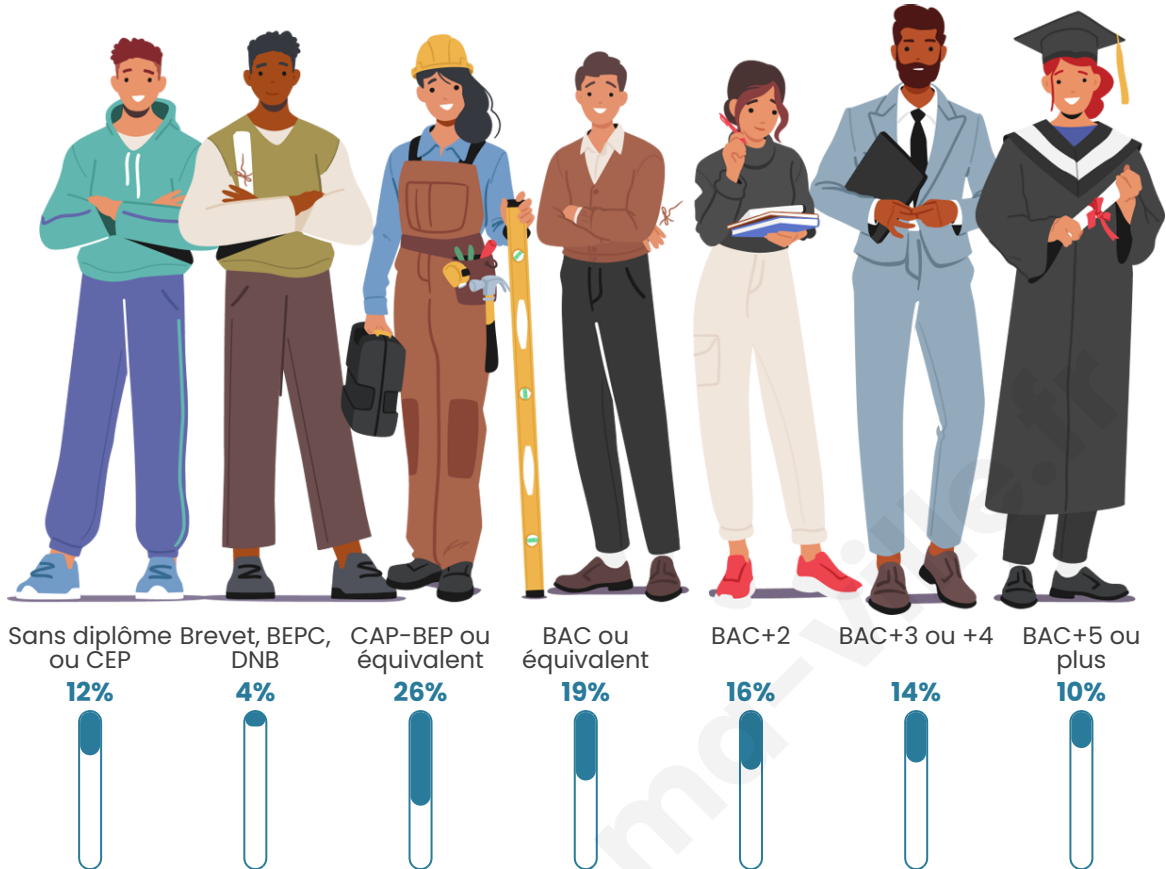

Statistiques sur la population

Nombre d'habitants

1 798

Age moyen

44 ans

Pop active

46.6%

Taux chômage

Tranche d'âge

Activité professionnelle

Niveau de diplôme

Composition des ménages

Profils électoraux

Premier tour

	Emmanuel MACRON	29.43 %
	Marine LE PEN	25.21 %
	Jean-Luc MÉLENCHON	14.06 %
	Éric ZEMMOUR	10.31 %
	Yannick JADOT	6.75 %
	Valérie PÉCRESE	4.59 %
	Nicolas DUPONT- AIGNAN	3.00 %
	Jean LASSALLE	1.97 %
	Anne HIDALGO	1.87 %
	Fabien ROUSSEL	1.69 %
	Philippe POUTOU	0.94 %
	Nathalie ARTHAUD	0.19 %