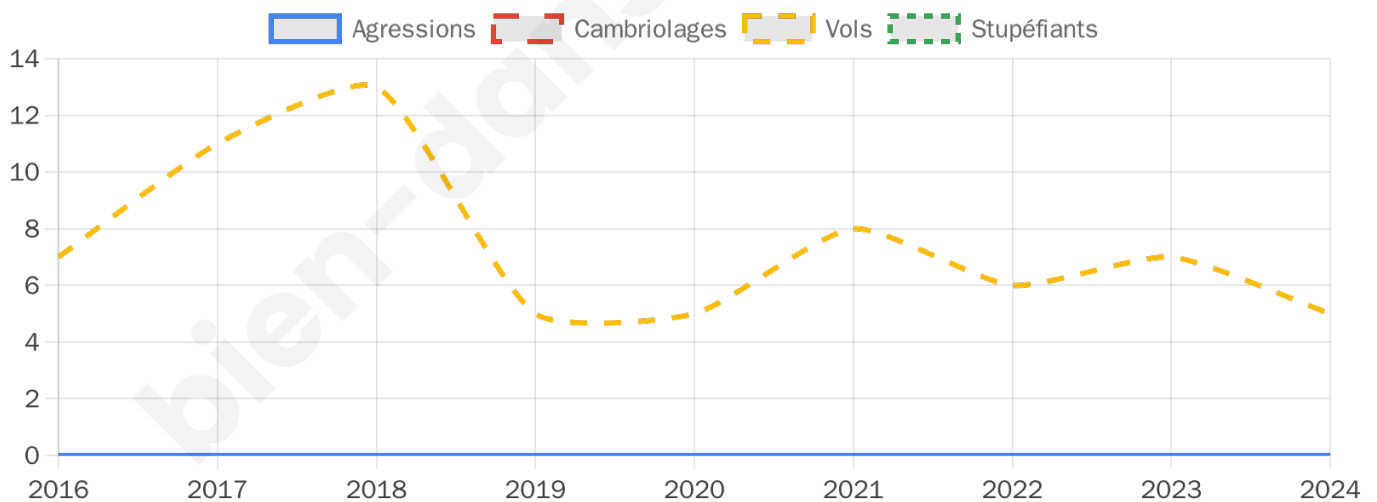

1 271 inscrits

Participation : 85.6%

Votes blancs : 1.38%

Votes nuls : 0.55%

Second tour

	Emmanuel MACRON	54,32 %
	Marine LE PEN	45,68 %

1 272 inscrits

Participation : 82.55%

5

Stupéfiants

0

Evolution du nombre d'infractions

Pour comparer

(en proportion du nombre d'habitants)

Sources : Bases statistiques communale, départementale et régionale de la délinquance enregistrée par la police et la gendarmerie nationales selon les dernières parutions officielles de 2025 portant sur l'année 2024 ([data.gouv](https://data.gouv.fr)).