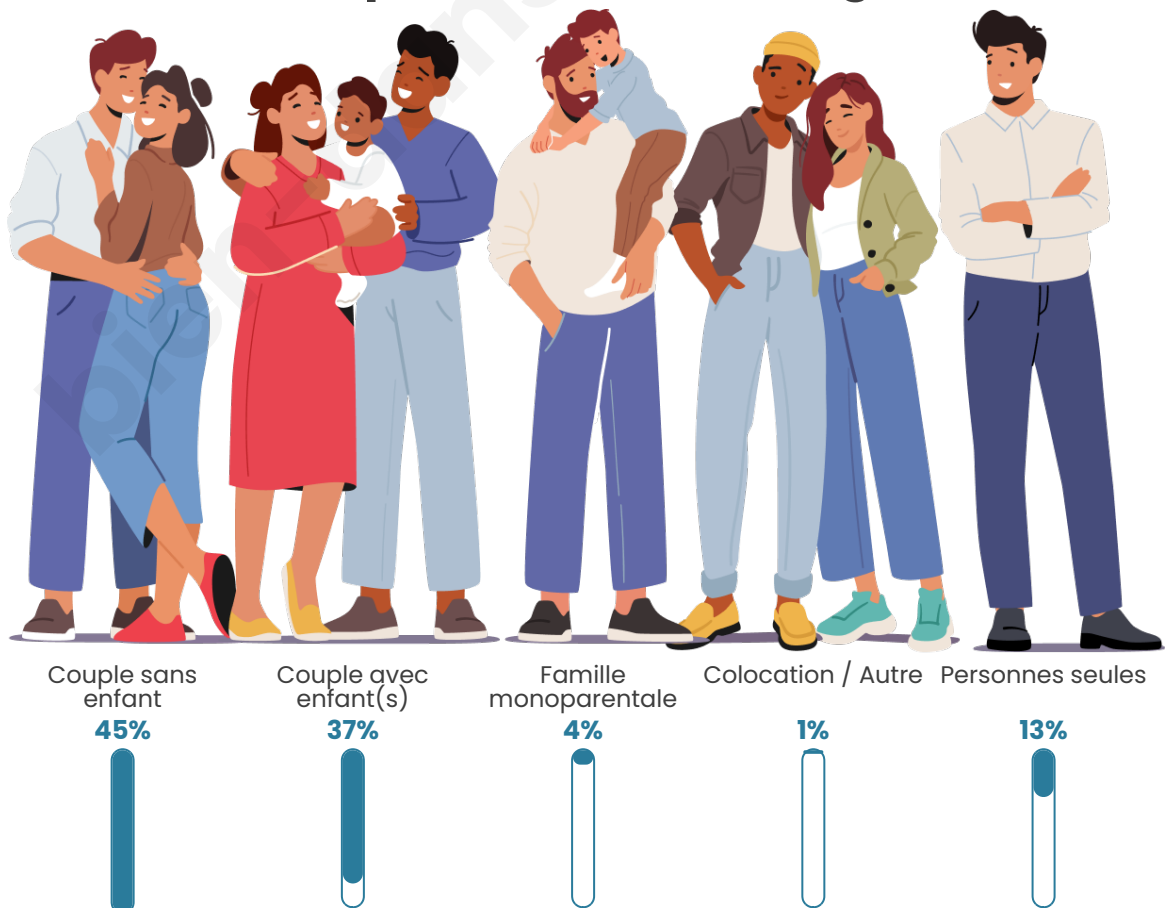

Tranche d'âge

Activité professionnelle

Niveau de diplôme

Composition des ménages

Profils électoraux

Premier tour

	Emmanuel MACRON	29.43 %
	Marine LE PEN	25.21 %
	Jean-Luc MÉLENCHON	14.06 %
	Éric ZEMMOUR	10.31 %
	Yannick JADOT	6.75 %
	Valérie PÉCRESE	4.59 %
	Nicolas DUPONT- AIGNAN	3.00 %
	Jean LASSALLE	1.97 %
	Anne HIDALGO	1.87 %
	Fabien ROUSSEL	1.69 %
	Philippe POUTOU	0.94 %
	Nathalie ARTHAUD	0.19 %