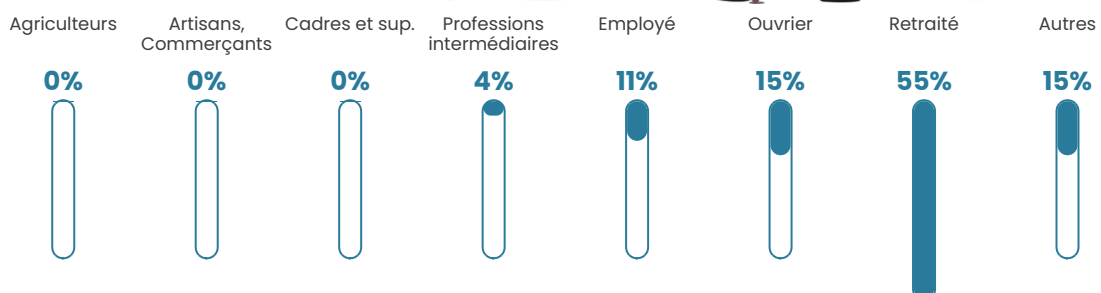

3 h/km²

Revenu moyen

24 830 €/an

Evolution du nombre d'habitants

Sources : Institut national de la statistique et des études économiques (insee) selon Les dernières parutions officielles de 2024 portant sur les années 2020, 2021 et 2022.

Tranche d'âge

Activité professionnelle

Niveau de diplôme

Composition des ménages

Profils électoraux

Premier tour

| | | |
|-------------------------------------------------------------------------------------|-----------------------|---------|
|  | Marine LE PEN | 30.33 % |
|  | Emmanuel MACRON | 29.51 % |
|  | Éric ZEMMOUR | 14.75 % |
|  | Valérie PÉCRESE | 10.66 % |
|  | Jean-Luc MÉLENCHON | 5.74 % |
|  | Jean LASSALLE | 4.10 % |
|  | Fabien ROUSSEL | 2.46 % |
|  | Nicolas DUPONT-AIGNAN | 1.64 % |
|  | Anne HIDALGO | 0.82 % |
|  | Nathalie ARTHAUD | 0.00 % |
|  | Yannick JADOT | 0.00 % |
|  | Philippe POUTOU | 0.00 % |