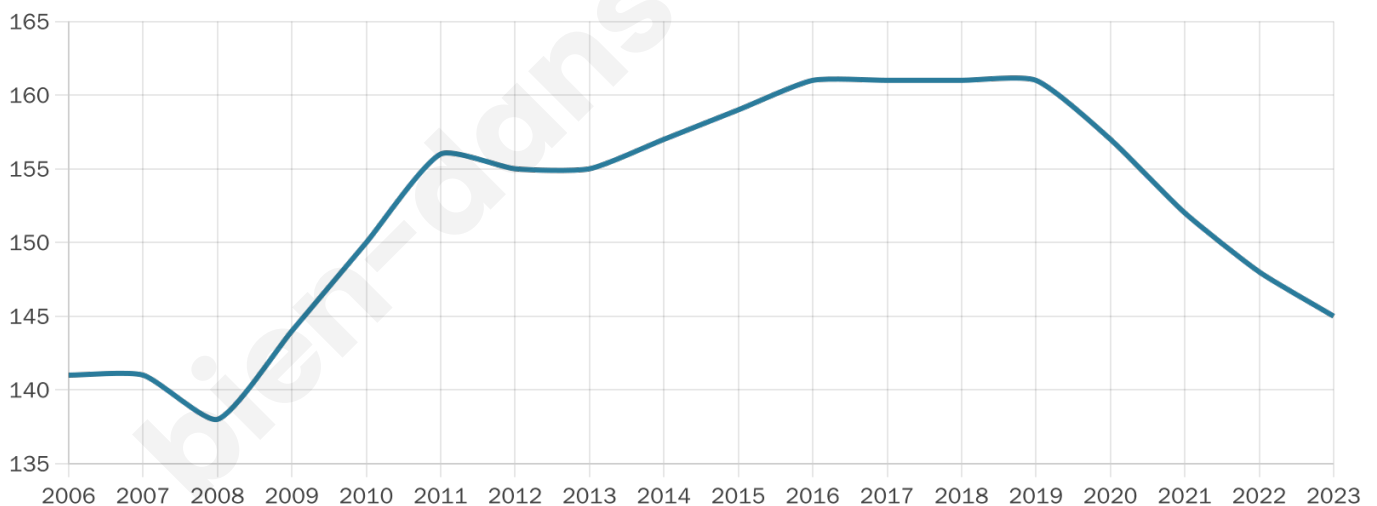

145

Age moyen

52 ans

Pop active

46.9%

Taux chômage

8.4%

Pop densité

3 h/km²

Revenu moyen

24 830 €/an

Evolution du nombre d'habitants

Sources : Institut national de la statistique et des études économiques (insee) selon Les dernières parutions officielles de 2024 portant sur les années 2020, 2021 et 2022.