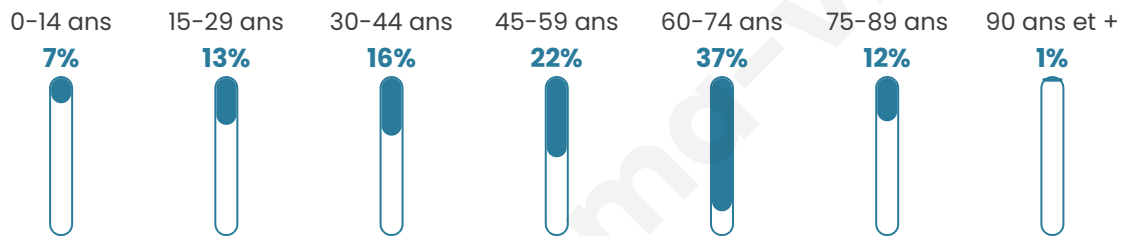

145

Age moyen

52 ans

Pop active

46.9%

Taux chômage

8.4%

Pop densité

3 h/km²

Revenu moyen

24 830 €/an

Evolution du nombre d'habitants

Sources : Institut national de la statistique et des études économiques (insee) selon Les dernières parutions officielles de 2024 portant sur les années 2020, 2021 et 2022.

Tranche d'âge

Activité professionnelle

Niveau de diplôme

Composition des ménages

Profils électoraux

Premier tour

| | | |
|-------------------------------------------------------------------------------------|-----------------------|---------|
|  | Marine LE PEN | 30.33 % |
|  | Emmanuel MACRON | 29.51 % |
|  | Éric ZEMMOUR | 14.75 % |
|  | Valérie PÉCRESE | 10.66 % |
|  | Jean-Luc MÉLENCHON | 5.74 % |
|  | Jean LASSALLE | 4.10 % |
|  | Fabien ROUSSEL | 2.46 % |
|  | Nicolas DUPONT-AIGNAN | 1.64 % |
|  | Anne HIDALGO | 0.82 % |
|  | Nathalie ARTHAUD | 0.00 % |
|  | Yannick JADOT | 0.00 % |
|  | Philippe POUTOU | 0.00 % |

152 inscrits

Participation : 80.92%

Votes blancs : 0.00%

Votes nuls : 0.81%

Second tourEmmanuel
MACRON

48,31 %

Marine LE PEN

51,69 %