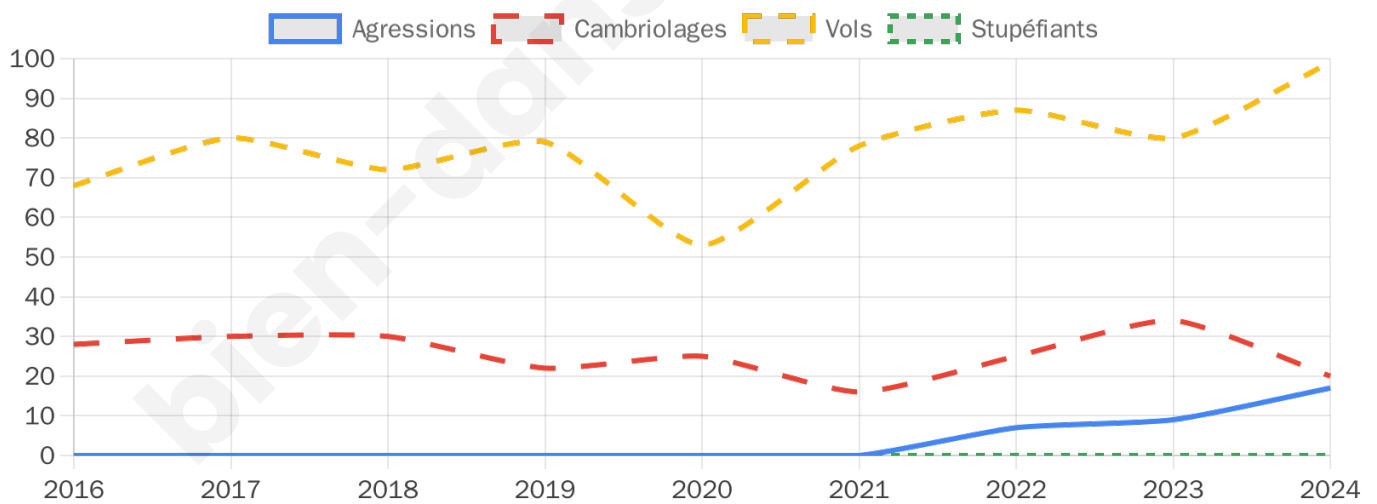

Second tour

	Emmanuel MACRON	65,41 %
	Marine LE PEN	34,59 %

2 201 inscrits

Participation : 70.29%

Votes blancs : 5.24%

Votes nuls : 2.07%

2 202 inscrits

Participation : 72.66%

Votes blancs : 1.38%

Votes nuls : 0.56%

Sécurité

Agressions physiques / sexuelles

17

Cambriolages

20

Vols / dégradations

99

Stupéfiants

0

Evolution du nombre d'infractions

Pour comparer

(en proportion du nombre d'habitants)

■ Ville ■ Département ■ Région

Sources : Bases statistiques communale, départementale et régionale de la délinquance enregistrée par la police et la gendarmerie nationales selon les dernières parutions officielles de 2025 portant sur l'année 2024 ([data.gouv](https://data.gouv.fr)).