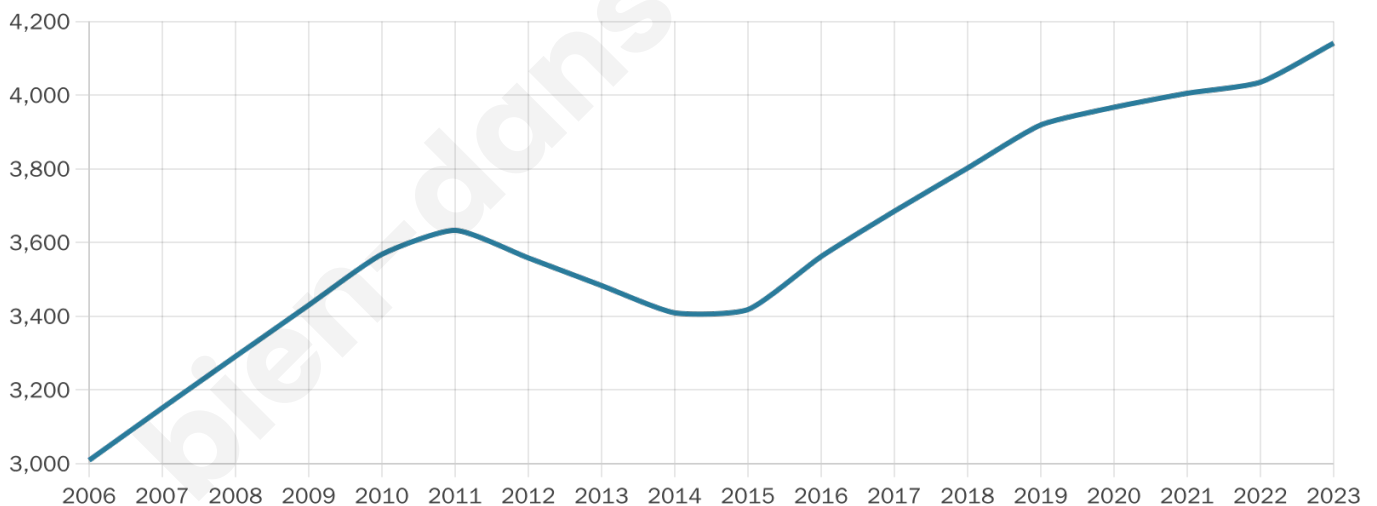

Nombre d'habitants

4 141

Age moyen

40 ans

Pop active

47.6%

Taux chômage

7.9%

Pop densité

319 h/km²

Revenu moyen

44 280 €/an

Evolution du nombre d'habitants

Sources : Institut national de la statistique et des études économiques (insee) selon Les dernières parutions officielles de 2024 portant sur les années 2020, 2021 et 2022.

Tranche d'âge

Activité professionnelle

Niveau de diplôme

Composition des ménages

Profils électoraux

Premier tour

	Emmanuel MACRON	37.35 %
	Marine LE PEN	18.10 %
	Jean-Luc MÉLENCHON	14.21 %
	Éric ZEMMOUR	8.54 %
	Yannick JADOT	6.56 %
	Valérie PÉCRESE	5.80 %
	Nicolas DUPONT-AIGNAN	3.63 %
	Jean LASSALLE	1.98 %
	Fabien ROUSSEL	1.53 %
	Anne HIDALGO	0.96 %
	Philippe POUTOU	0.89 %
	Nathalie ARTHAUD	0.45 %