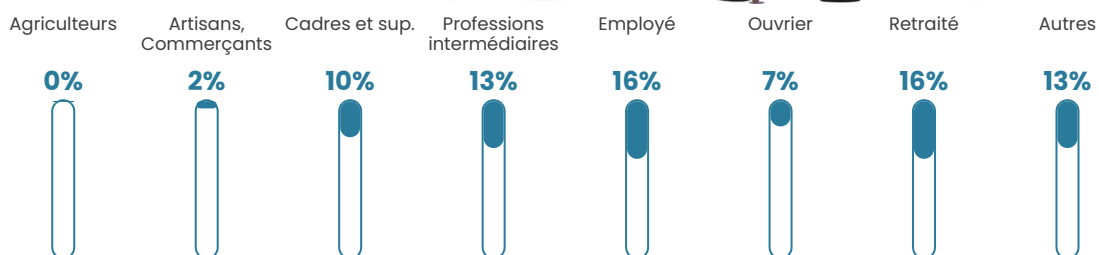

Pop densité

319 h/km²

Revenu moyen

44 280 €/an

Evolution du nombre d'habitants

Sources : Institut national de la statistique et des études économiques (insee) selon Les dernières parutions officielles de 2024 portant sur les années 2020, 2021 et 2022.

Tranche d'âge

Activité professionnelle

Niveau de diplôme

Composition des ménages

Profils électoraux

Premier tour

	Emmanuel MACRON	37.35 %
	Marine LE PEN	18.10 %
	Jean-Luc MÉLENCHON	14.21 %
	Éric ZEMMOUR	8.54 %
	Yannick JADOT	6.56 %
	Valérie PÉCRESE	5.80 %
	Nicolas DUPONT-AIGNAN	3.63 %
	Jean LASSALLE	1.98 %
	Fabien ROUSSEL	1.53 %
	Anne HIDALGO	0.96 %
	Philippe POUTOU	0.89 %
	Nathalie ARTHAUD	0.45 %