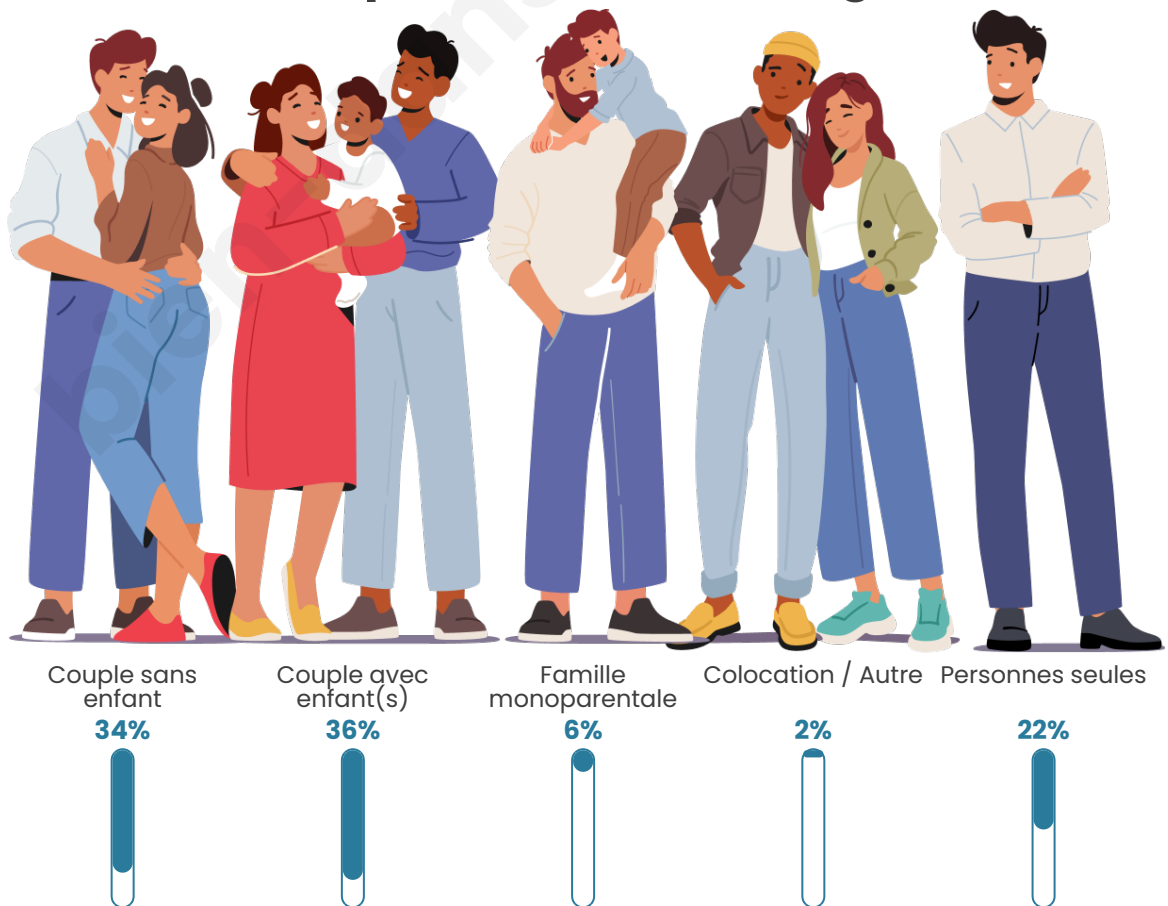

Nombre d'habitants

4 141

Age moyen

40 ans

Pop active

47.6%

Taux chômage

7.9%

Tranche d'âge

Activité professionnelle

Niveau de diplôme

Composition des ménages

Profils électoraux

Premier tour

	Emmanuel MACRON	37.35 %
	Marine LE PEN	18.10 %
	Jean-Luc MÉLENCHON	14.21 %
	Éric ZEMMOUR	8.54 %
	Yannick JADOT	6.56 %
	Valérie PÉCRESE	5.80 %
	Nicolas DUPONT-AIGNAN	3.63 %
	Jean LASSALLE	1.98 %
	Fabien ROUSSEL	1.53 %
	Anne HIDALGO	0.96 %
	Philippe POUTOU	0.89 %
	Nathalie ARTHAUD	0.45 %