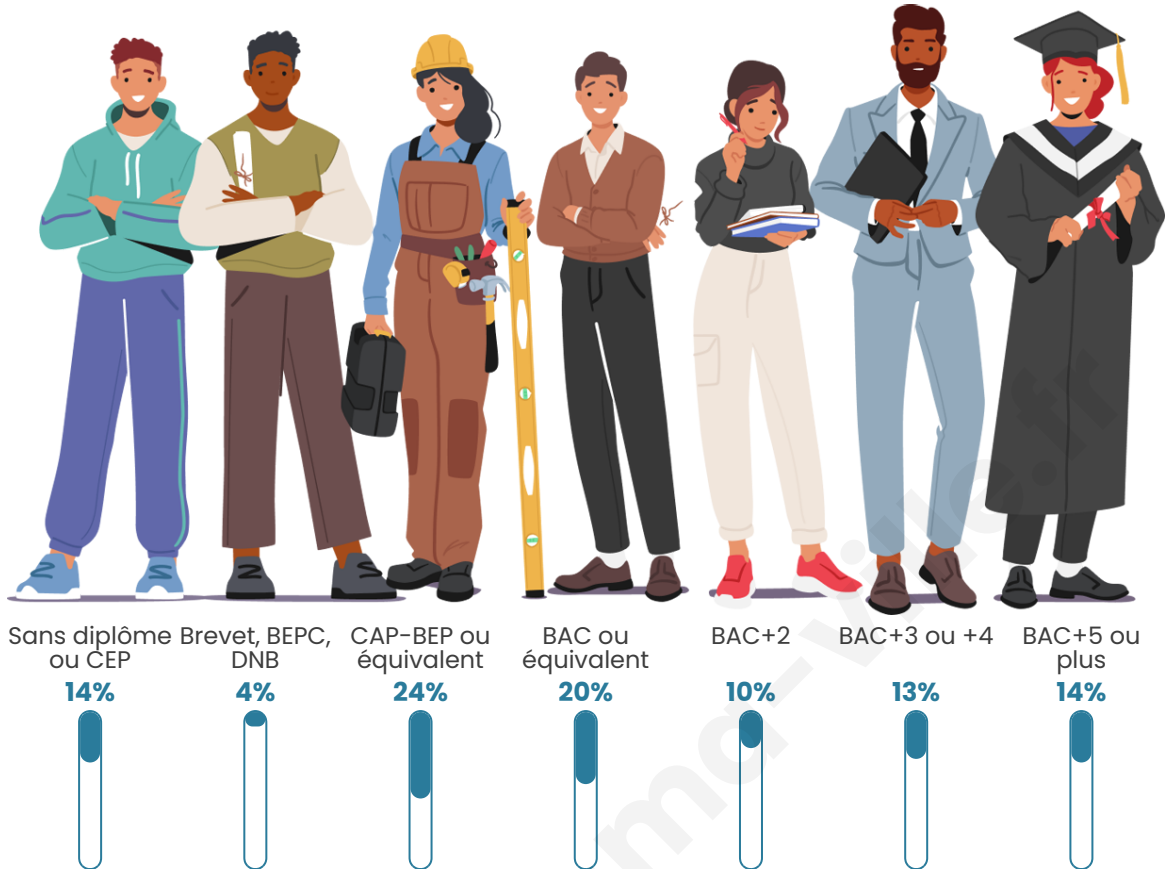

Nombre d'habitants

4 141

Age moyen

40 ans

Pop active

47.6%

Taux chômage

7.9%

Pop densité

319 h/km²

Revenu moyen

44 280 €/an

Evolution du nombre d'habitants

Sources : Institut national de la statistique et des études économiques (insee) selon Les dernières parutions officielles de 2024 portant sur les années 2020, 2021 et 2022.

Tranche d'âge

Activité professionnelle

Niveau de diplôme

Composition des ménages

Profils électoraux

Premier tour

	Emmanuel MACRON	37.35 %
	Marine LE PEN	18.10 %
	Jean-Luc MÉLENCHON	14.21 %
	Éric ZEMMOUR	8.54 %
	Yannick JADOT	6.56 %
	Valérie PÉCRESE	5.80 %
	Nicolas DUPONT-AIGNAN	3.63 %
	Jean LASSALLE	1.98 %
	Fabien ROUSSEL	1.53 %
	Anne HIDALGO	0.96 %
	Philippe POUTOU	0.89 %
	Nathalie ARTHAUD	0.45 %