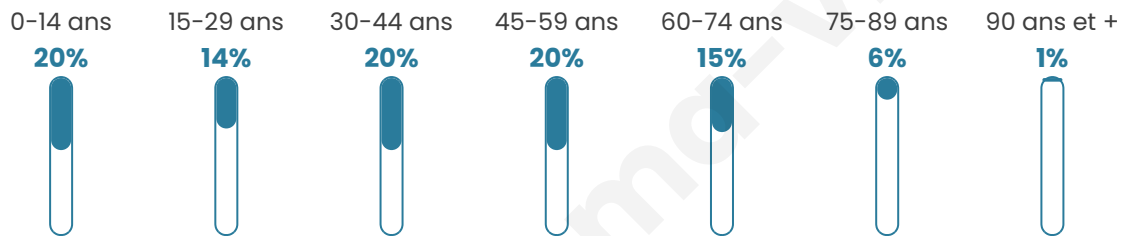

Nombre d'habitants

4 141

Age moyen

40 ans

Pop active

47.6%

Taux chômage

7.9%

Pop densité

319 h/km²

Revenu moyen

44 280 €/an

Evolution du nombre d'habitants

Sources : Institut national de la statistique et des études économiques (insee) selon Les dernières parutions officielles de 2024 portant sur les années 2020, 2021 et 2022.

Tranche d'âge

Activité professionnelle

Niveau de diplôme

Composition des ménages

Profils électoraux

Premier tour

	Emmanuel MACRON	37.35 %
	Marine LE PEN	18.10 %
	Jean-Luc MÉLENCHON	14.21 %
	Éric ZEMMOUR	8.54 %
	Yannick JADOT	6.56 %
	Valérie PÉCRESE	5.80 %
	Nicolas DUPONT-AIGNAN	3.63 %
	Jean LASSALLE	1.98 %
	Fabien ROUSSEL	1.53 %
	Anne HIDALGO	0.96 %
	Philippe POUTOU	0.89 %
	Nathalie ARTHAUD	0.45 %