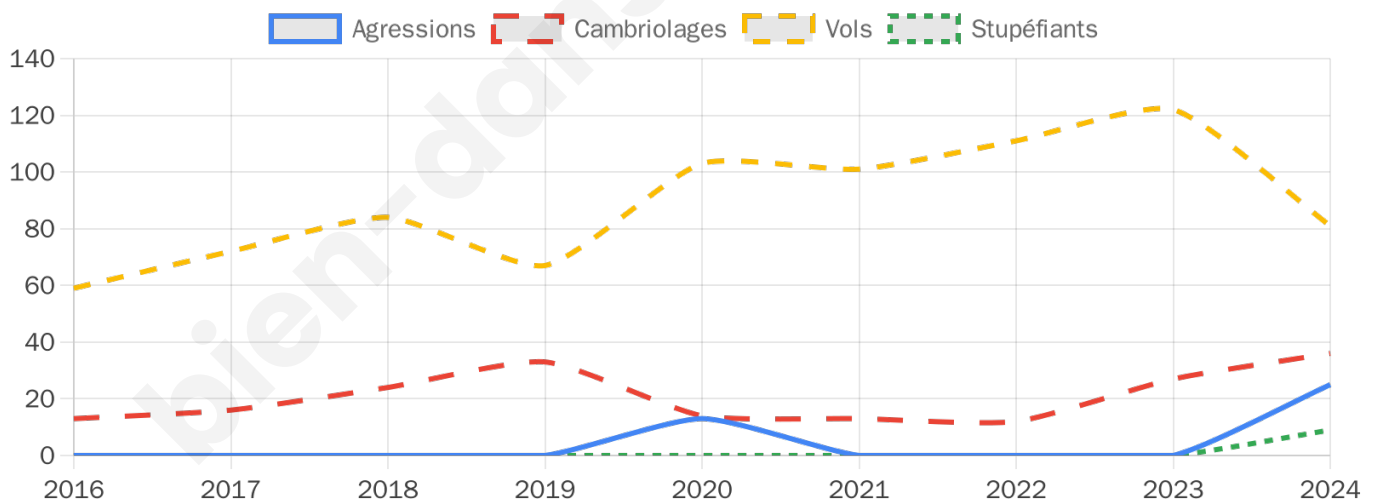

5 166 inscrits

Participation : 79.79%

Votes blancs : 1.65%

Votes nuls : 0.49%

Second tour

	Emmanuel MACRON	64,4 %
	Marine LE PEN	35,6 %

5 181 inscrits

Participation : 79.6%

Votes blancs : 6.38%

Votes nuls : 1.6%

Sécurité

Agressions physiques / sexuelles

25

Cambriolages

36

Vols / dégradations

81

Stupéfiants

9

Evolution du nombre d'infractions

Pour comparer

(en proportion du nombre d'habitants)

Sources : Bases statistiques communale, départementale et régionale de la délinquance enregistrée par la police et la gendarmerie nationales selon les dernières parutions officielles de 2025 portant sur l'année 2024 ([data.gouv](https://data.gouv.fr)).