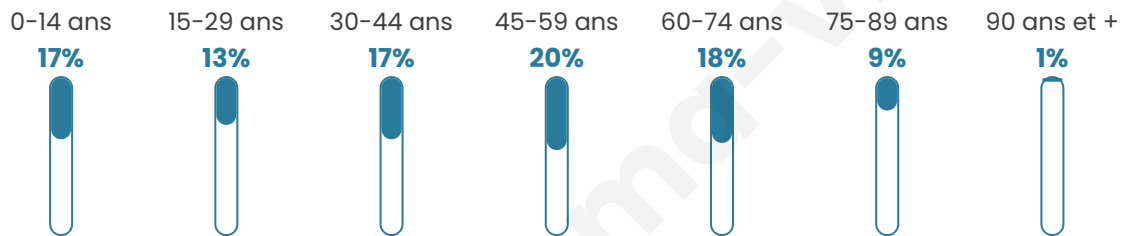

6 865

Age moyen

43 ans

Pop active

44.4%

Taux chômage

5.4%

Pop densité

264 h/km²

Revenu moyen

26 460 €/an

Evolution du nombre d'habitants

Sources : Institut national de la statistique et des études économiques (insee) selon Les dernières parutions officielles de 2024 portant sur les années 2020, 2021 et 2022.

Tranche d'âge

Activité professionnelle

Niveau de diplôme

Composition des ménages

Profils électoraux

Premier tour

	Emmanuel MACRON	35.23 %
	Marine LE PEN	21.24 %
	Jean-Luc MÉLENCHON	16.24 %
	Éric ZEMMOUR	6.49 %
	Yannick JADOT	5.30 %
	Valérie PÉCRESE	5.06 %
	Nicolas DUPONT- AIGNAN	2.58 %
	Jean LASSALLE	2.35 %
	Anne HIDALGO	2.16 %
	Fabien ROUSSEL	2.03 %
	Philippe POUTOU	0.69 %
	Nathalie ARTHAUD	0.62 %