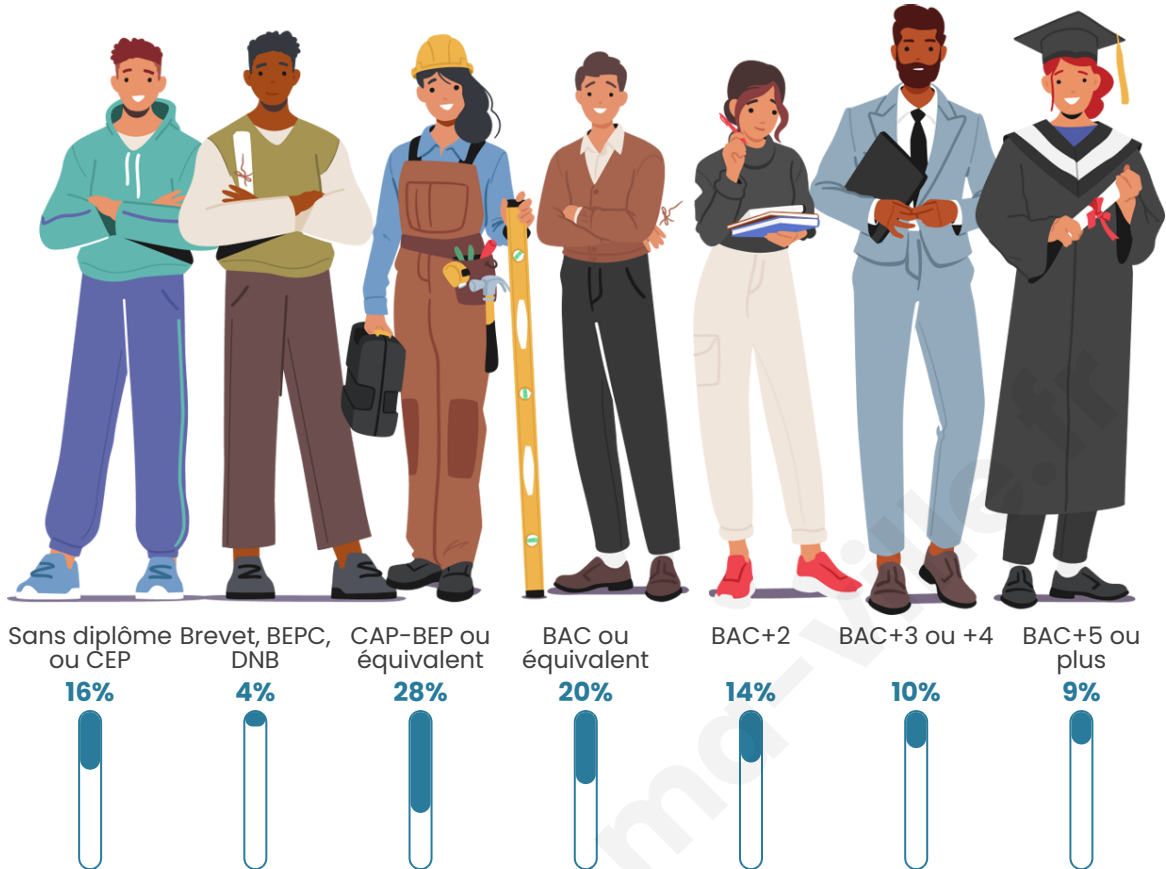

6 865

Age moyen

43 ans

Pop active

44.4%

Taux chômage

5.4%

Pop densité

Tranche d'âge

Activité professionnelle

Niveau de diplôme

Composition des ménages

Profils électoraux

Premier tour

	Emmanuel MACRON	35.23 %
	Marine LE PEN	21.24 %
	Jean-Luc MÉLENCHON	16.24 %
	Éric ZEMMOUR	6.49 %
	Yannick JADOT	5.30 %
	Valérie PÉCRESE	5.06 %
	Nicolas DUPONT- AIGNAN	2.58 %
	Jean LASSALLE	2.35 %
	Anne HIDALGO	2.16 %
	Fabien ROUSSEL	2.03 %
	Philippe POUTOU	0.69 %
	Nathalie ARTHAUD	0.62 %