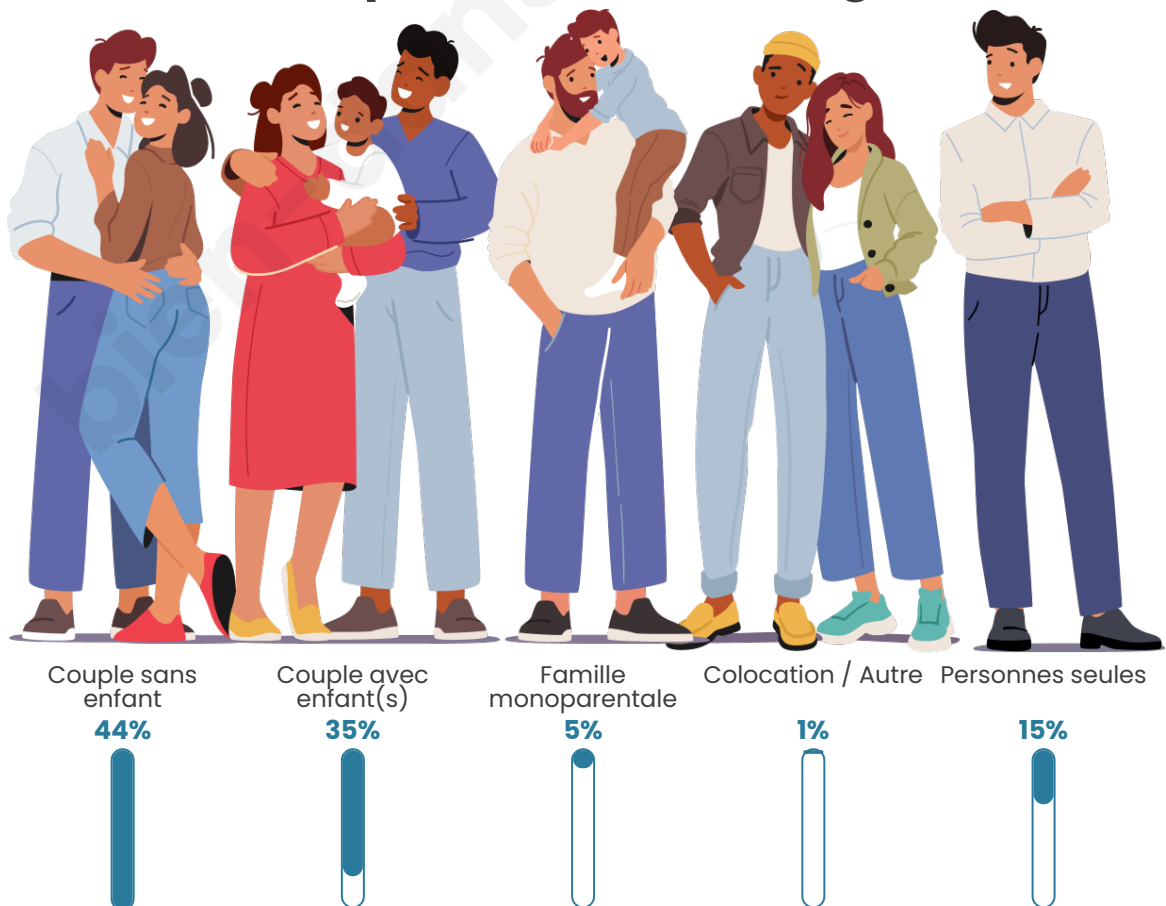

Tranche d'âge

Activité professionnelle

Niveau de diplôme

Composition des ménages

Profils électoraux

Premier tour

	Emmanuel MACRON	35.23 %
	Marine LE PEN	21.24 %
	Jean-Luc MÉLENCHON	16.24 %
	Éric ZEMMOUR	6.49 %
	Yannick JADOT	5.30 %
	Valérie PÉCRESE	5.06 %
	Nicolas DUPONT- AIGNAN	2.58 %
	Jean LASSALLE	2.35 %
	Anne HIDALGO	2.16 %
	Fabien ROUSSEL	2.03 %
	Philippe POUTOU	0.69 %
	Nathalie ARTHAUD	0.62 %