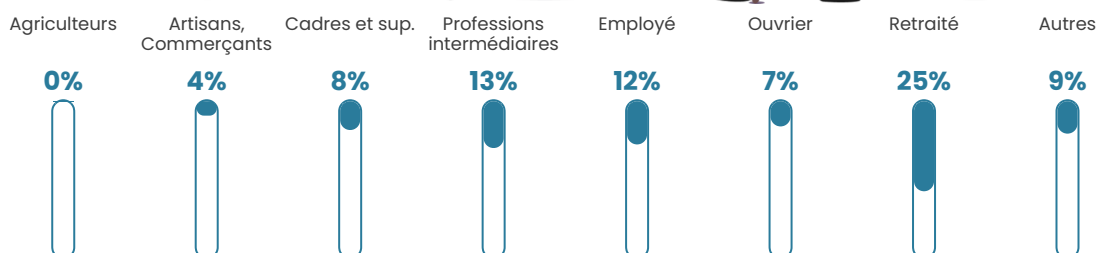

264 h/km²

Revenu moyen

26 460 €/an

Evolution du nombre d'habitants

Sources : Institut national de la statistique et des études économiques (insee) selon Les dernières parutions officielles de 2024 portant sur les années 2020, 2021 et 2022.

Tranche d'âge

Activité professionnelle

Niveau de diplôme

Composition des ménages

Profils électoraux

Premier tour

	Emmanuel MACRON	35.23 %
	Marine LE PEN	21.24 %
	Jean-Luc MÉLENCHON	16.24 %
	Éric ZEMMOUR	6.49 %
	Yannick JADOT	5.30 %
	Valérie PÉCRESE	5.06 %
	Nicolas DUPONT- AIGNAN	2.58 %
	Jean LASSALLE	2.35 %
	Anne HIDALGO	2.16 %
	Fabien ROUSSEL	2.03 %
	Philippe POUTOU	0.69 %
	Nathalie ARTHAUD	0.62 %