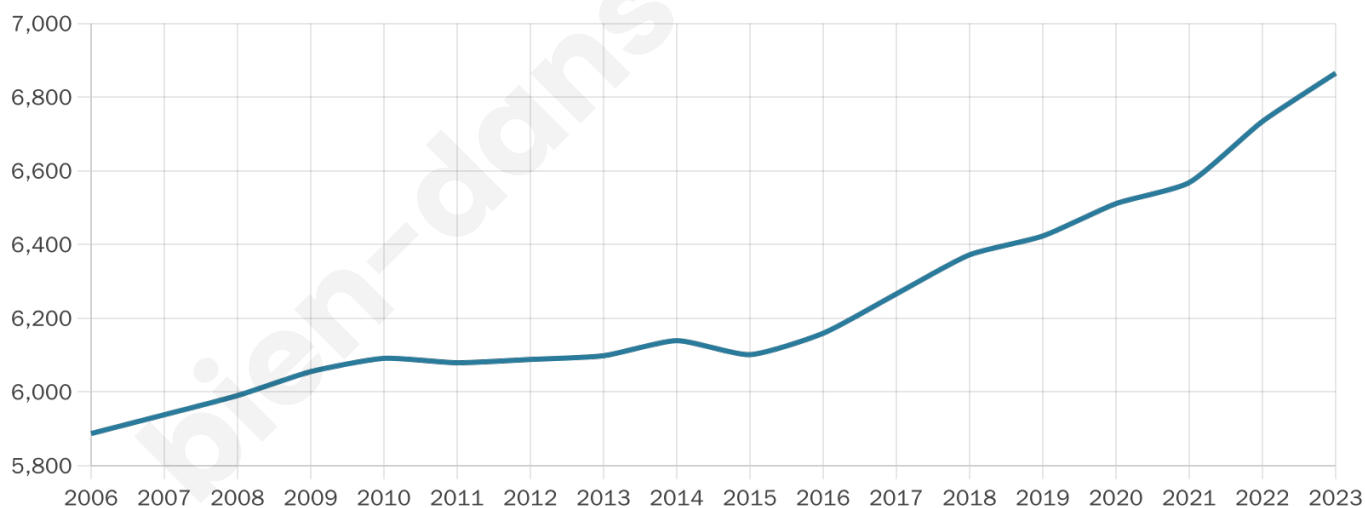

Version web

Ville de Veigné

Présenté par

BIEN dans
ma **VILLE** 

Sommaire

Situation géographique	3
Statistiques sur la population	4
Evolution du nombre d'habitants	4
Tranche d'âge	5
0-14 ans	5
15-29 ans	5
30-44 ans	5
45-59 ans	5
60-74 ans	5
75-89 ans	5
90 ans et +	5
Activité professionnelle	5
Agriculteurs	5
Artisans, Commerçants	5
Cadres et sup.	5
Professions intermédiaires	5
Employé	5
Ouvrier	5
Retraité	5
Autres	5
Niveau de diplôme	6
Sans diplôme ou CEP	6
Brevet, BEPC, DNB	6
CAP-BEP ou équivalent	6
BAC ou équivalent	6
BAC+2	6
BAC+3 ou +4	6
BAC+5 ou plus	6
Composition des ménages	6
Couple sans enfant	6
Couple avec enfant(s)	6
Famille monoparentale	6
Colocation / Autre	6
Personnes seules	6
Profils électoraux	7
Premier tour	7
Sécurité	8
Evolution du nombre d'infractions	8
Pour comparer	9
Services à la population	10
Commerce	10
Éducation	10
Villes autour de Veigné	11
Avis sur la ville de Veigné	12
Moyenne par critère	12
Villes autour de Veigné	12
Répartition des avis par note	12
Répartition des avis par note	12

6 865

Age moyen

43 ans

Pop active

44.4%

Taux chômage

5.4%

Pop densité

264 h/km²

Revenu moyen

26 460 €/an

Evolution du nombre d'habitants

Sources : Institut national de la statistique et des études économiques (insee) selon Les dernières parutions officielles de 2024 portant sur les années 2020, 2021 et 2022.