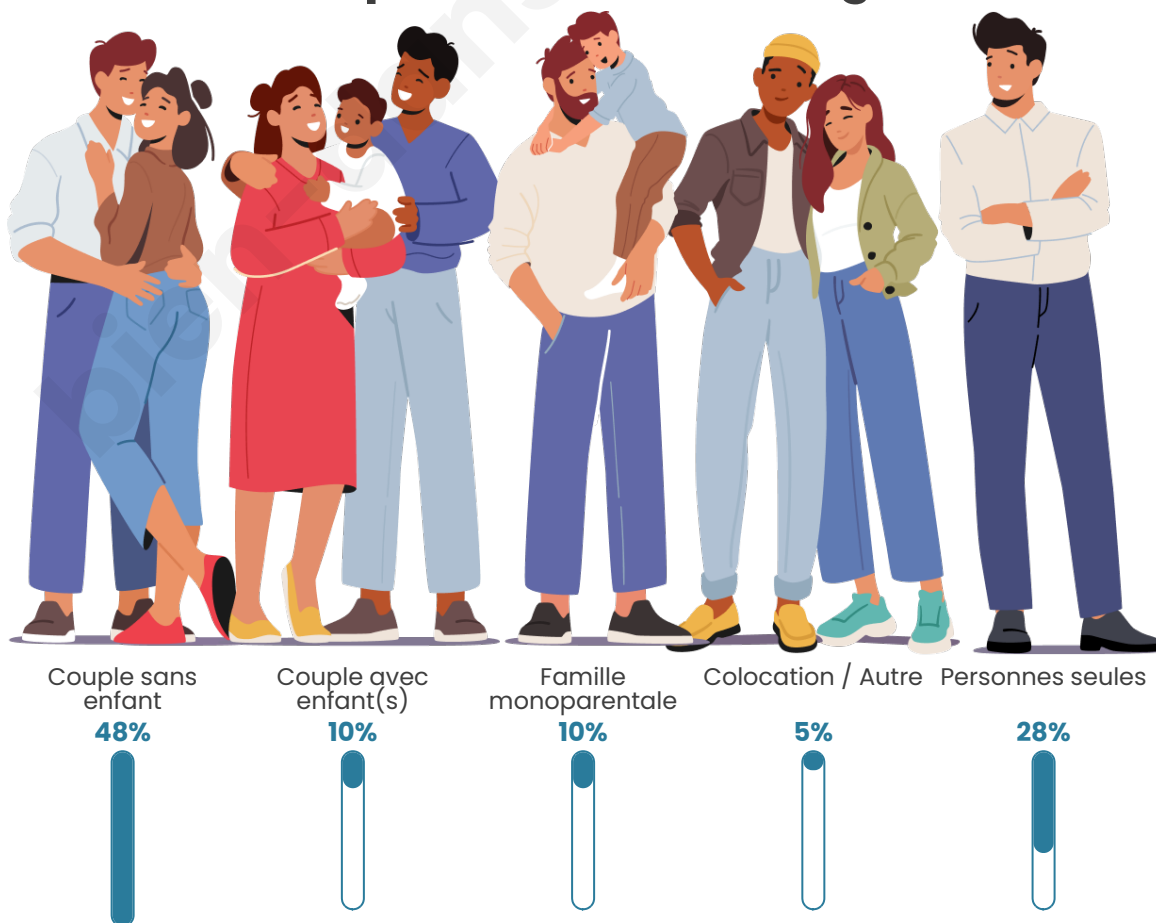

Tranche d'âge

Activité professionnelle

bien-dans-ma-ville.fr

Niveau de diplôme

Composition des ménages

Profils électoraux

Premier tour

	Marine LE PEN	23.21 %
	Emmanuel MACRON	19.64 %
	Valérie PÉCRESE	16.07 %
	Jean-Luc MÉLENCHON	13.39 %
	Jean LASSALLE	11.61 %
	Éric ZEMMOUR	6.25 %
	Yannick JADOT	4.46 %
	Fabien ROUSSEL	3.57 %
	Anne HIDALGO	0.89 %
	Nicolas DUPONT-AIGNAN	0.89 %
	Nathalie ARTHAUD	0.00 %
	Philippe POUTOU	0.00 %