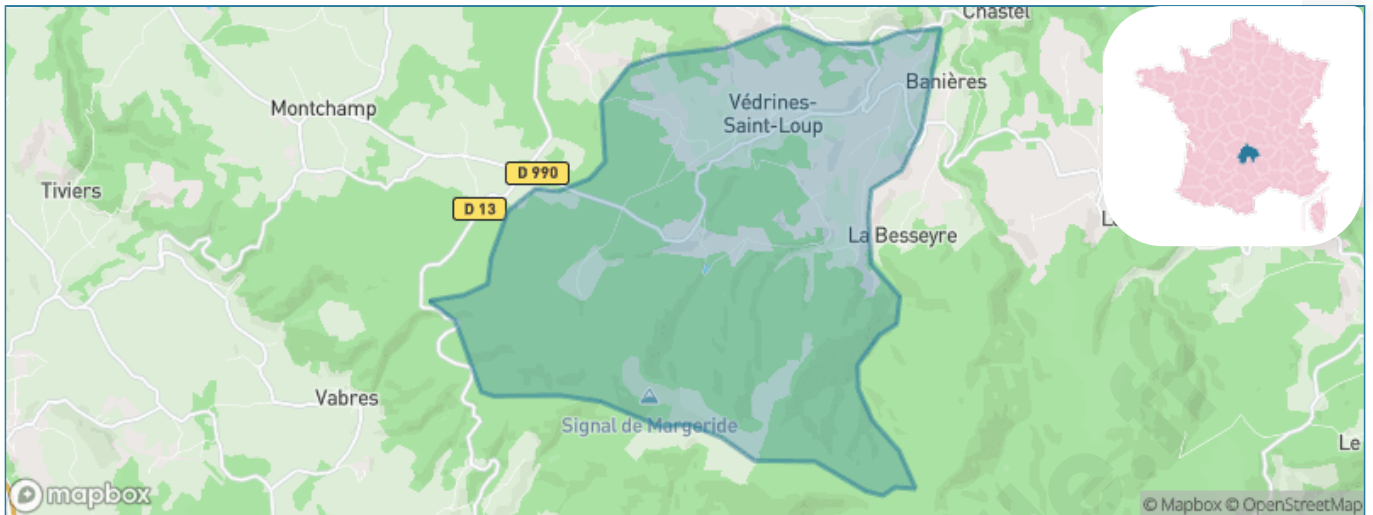

Version web

Ville de Védrines-Saint-Loup

Présenté par

BIEN dans ma **VILLE** 

Sommaire

Situation géographique	3
Statistiques sur la population	4
Evolution du nombre d'habitants	4
Tranche d'âge	5
0-14 ans	5
15-29 ans	5
30-44 ans	5
45-59 ans	5
60-74 ans	5
75-89 ans	5
90 ans et +	5
Activité professionnelle	5
Agriculteurs	5
Artisans, Commerçants	5
Cadres et sup.	5
Professions intermédiaires	5
Employé	5
Ouvrier	5
Retraité	5
Autres	5
Niveau de diplôme	7
Sans diplôme ou CEP	7
Brevet, BEPC, DNB	7
CAP-BEP ou équivalent	7
BAC ou équivalent	7
BAC+2	7
BAC+3 ou +4	7
BAC+5 ou plus	7
Composition des ménages	7
Couple sans enfant	7
Couple avec enfant(s)	7
Famille monoparentale	7
Colocation / Autre	7
Personnes seules	7
Profils électoraux	8
Premier tour	8
Sécurité	9
Evolution du nombre d'infractions	9
Pour comparer	10
Services à la population	11
Commerce	11
Éducation	11
Villes autour de Védrines-Saint-Loup	13

Situation géographique

i Informations clés

- **Région** : Auvergne-Rhône-Alpes
- **Département** : Cantal
- **Code postal** : 15100
- **Superficie** : 27 km²

La Région
Auvergne-Rhône-Alpes

cantal
LE DÉPARTEMENT