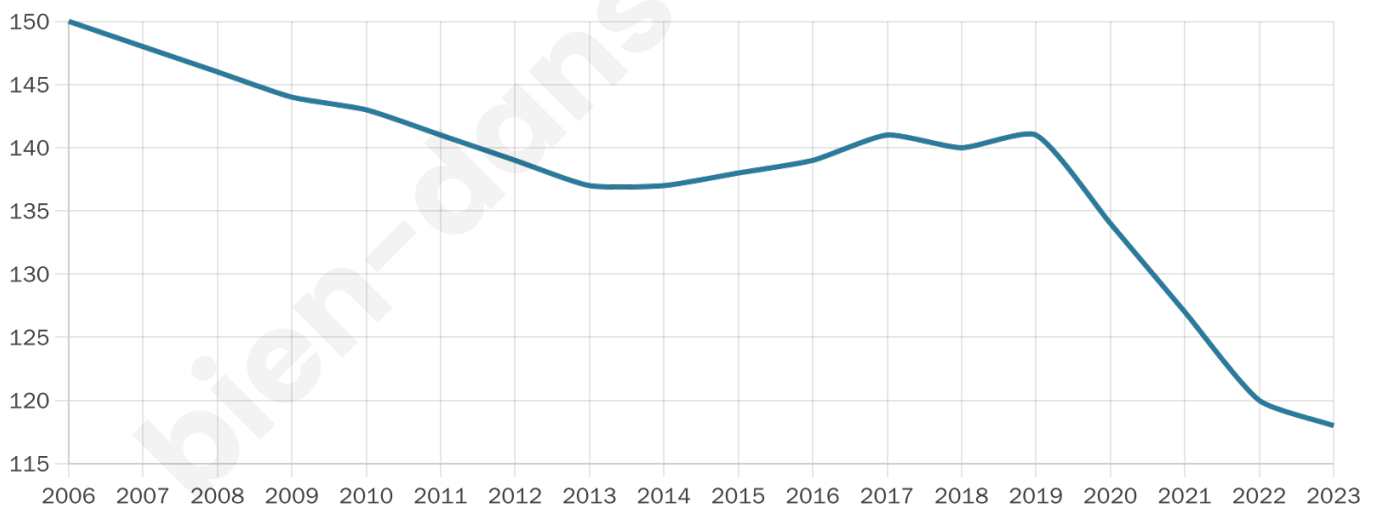

Statistiques sur la population

Nombre d'habitants

118

Age moyen

55 ans

Pop active

39.8%

Taux chômage

6.9%

Pop densité

4 h/km²

Revenu moyen

18 310 €/an

Evolution du nombre d'habitants

Sources : Institut national de la statistique et des études économiques (insee) selon Les dernières parutions officielles de 2024 portant sur les années 2020, 2021 et 2022.

Tranche d'âge

Activité professionnelle

bien-dans-ma-ville.fr

Niveau de diplôme

Composition des ménages

Profils électoraux

Premier tour

	Marine LE PEN	23.21 %
	Emmanuel MACRON	19.64 %
	Valérie PÉCRESE	16.07 %
	Jean-Luc MÉLENCHON	13.39 %
	Jean LASSALLE	11.61 %
	Éric ZEMMOUR	6.25 %
	Yannick JADOT	4.46 %
	Fabien ROUSSEL	3.57 %
	Anne HIDALGO	0.89 %
	Nicolas DUPONT-AIGNAN	0.89 %
	Nathalie ARTHAUD	0.00 %
	Philippe POUTOU	0.00 %