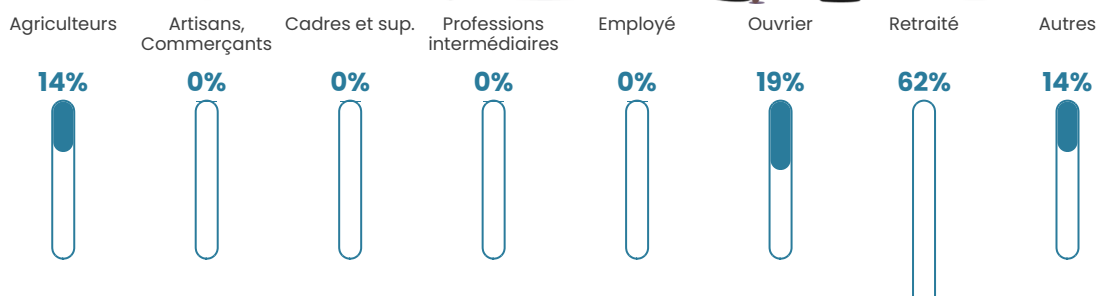

6.9%

Pop densité

4 h/km²

Revenu moyen

18 310 €/an

Evolution du nombre d'habitants

Sources : Institut national de la statistique et des études économiques (insee) selon Les dernières parutions officielles de 2024 portant sur les années 2020, 2021 et 2022.

Tranche d'âge

Activité professionnelle

bien-dans-ma-ville.fr

Niveau de diplôme

Composition des ménages

Profils électoraux

Premier tour

	Marine LE PEN	23.21 %
	Emmanuel MACRON	19.64 %
	Valérie PÉCRESE	16.07 %
	Jean-Luc MÉLENCHON	13.39 %
	Jean LASSALLE	11.61 %
	Éric ZEMMOUR	6.25 %
	Yannick JADOT	4.46 %
	Fabien ROUSSEL	3.57 %
	Anne HIDALGO	0.89 %
	Nicolas DUPONT-AIGNAN	0.89 %
	Nathalie ARTHAUD	0.00 %
	Philippe POUTOU	0.00 %