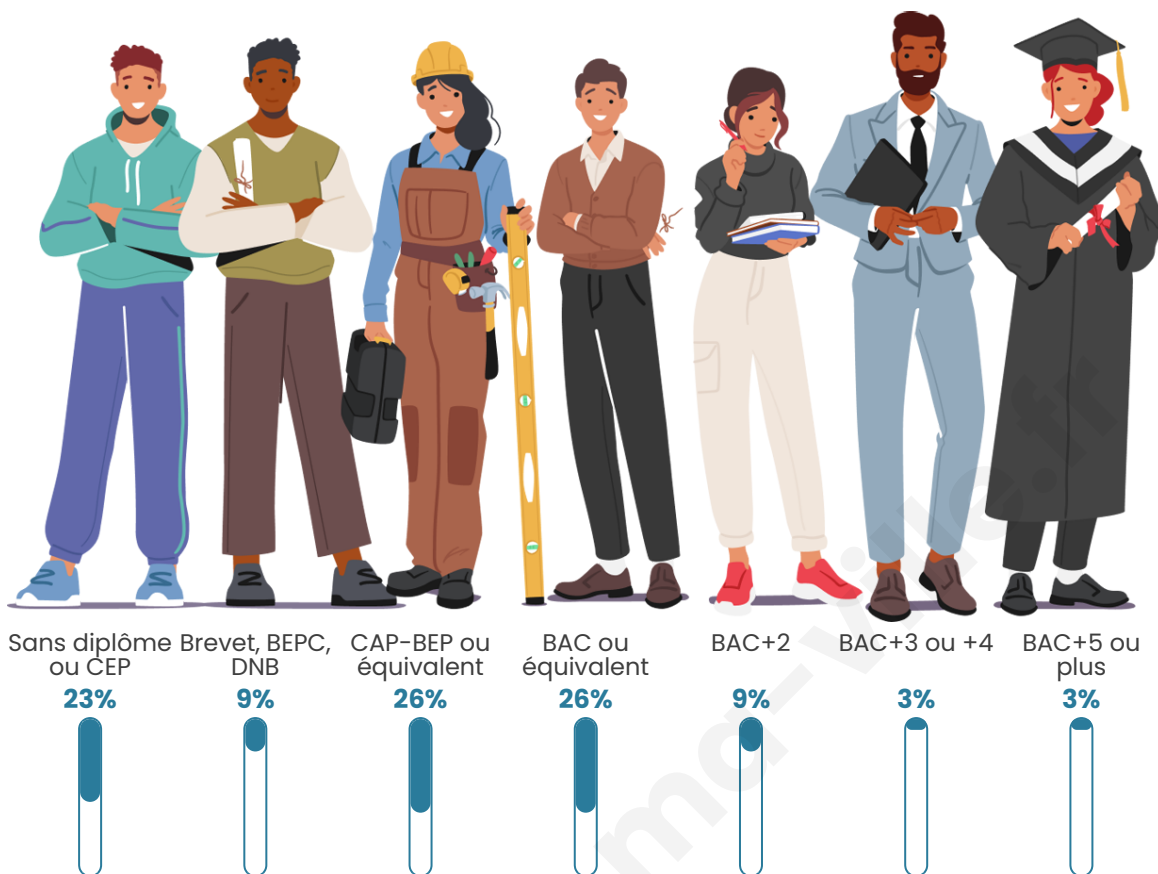

Tranche d'âge

Activité professionnelle

bien-dans-ma-ville.fr

Niveau de diplôme

Composition des ménages

Profils électoraux

Premier tour

	Marine LE PEN	23.21 %
	Emmanuel MACRON	19.64 %
	Valérie PÉCRESE	16.07 %
	Jean-Luc MÉLENCHON	13.39 %
	Jean LASSALLE	11.61 %
	Éric ZEMMOUR	6.25 %
	Yannick JADOT	4.46 %
	Fabien ROUSSEL	3.57 %
	Anne HIDALGO	0.89 %
	Nicolas DUPONT-AIGNAN	0.89 %
	Nathalie ARTHAUD	0.00 %
	Philippe POUTOU	0.00 %