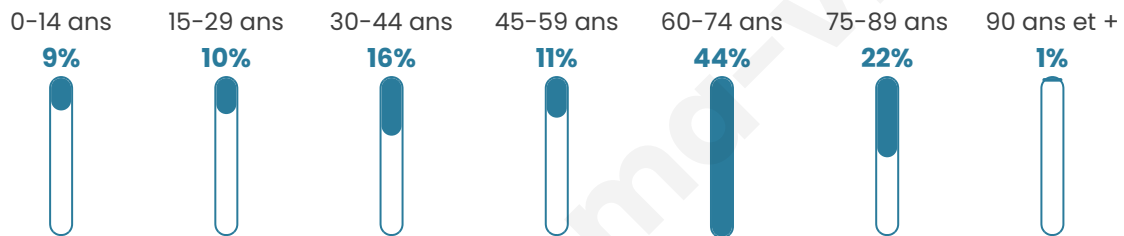

Statistiques sur la population

Nombre d'habitants

118

Age moyen

55 ans

Pop active

39.8%

Taux chômage

6.9%

Pop densité

4 h/km²

Revenu moyen

18 310 €/an

Evolution du nombre d'habitants

Sources : Institut national de la statistique et des études économiques (insee) selon Les dernières parutions officielles de 2024 portant sur les années 2020, 2021 et 2022.

Tranche d'âge

Activité professionnelle

bien-dans-ma-ville.fr

Niveau de diplôme

Composition des ménages

Profils électoraux

Premier tour

	Marine LE PEN	23.21 %
	Emmanuel MACRON	19.64 %
	Valérie PÉCRESE	16.07 %
	Jean-Luc MÉLENCHON	13.39 %
	Jean LASSALLE	11.61 %
	Éric ZEMMOUR	6.25 %
	Yannick JADOT	4.46 %
	Fabien ROUSSEL	3.57 %
	Anne HIDALGO	0.89 %
	Nicolas DUPONT-AIGNAN	0.89 %
	Nathalie ARTHAUD	0.00 %
	Philippe POUTOU	0.00 %

135 inscrits

Participation : 82.96%

Votes blancs : 0.00%

Votes nuls : 0.00%

Second tour

	Emmanuel MACRON	56,82 %
	Marine LE PEN	43,18 %

135 inscrits

Participation : 74.81%