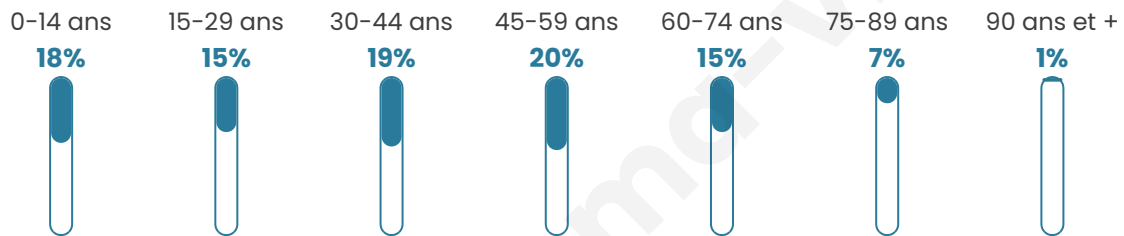

# Statistiques sur la population

Nombre d'habitants

**11 974**

Age moyen

**41 ans**

Pop active

**46.9%**

Taux chômage

**9.4%**

Pop densité

**1 089 h/km<sup>2</sup>**

Revenu moyen

**22 920 €/an**

## Evolution du nombre d'habitants

Sources : Institut national de la statistique et des études économiques (insee) selon Les dernières parutions officielles de 2024 portant sur les années 2020, 2021 et 2022.

## Tranche d'âge