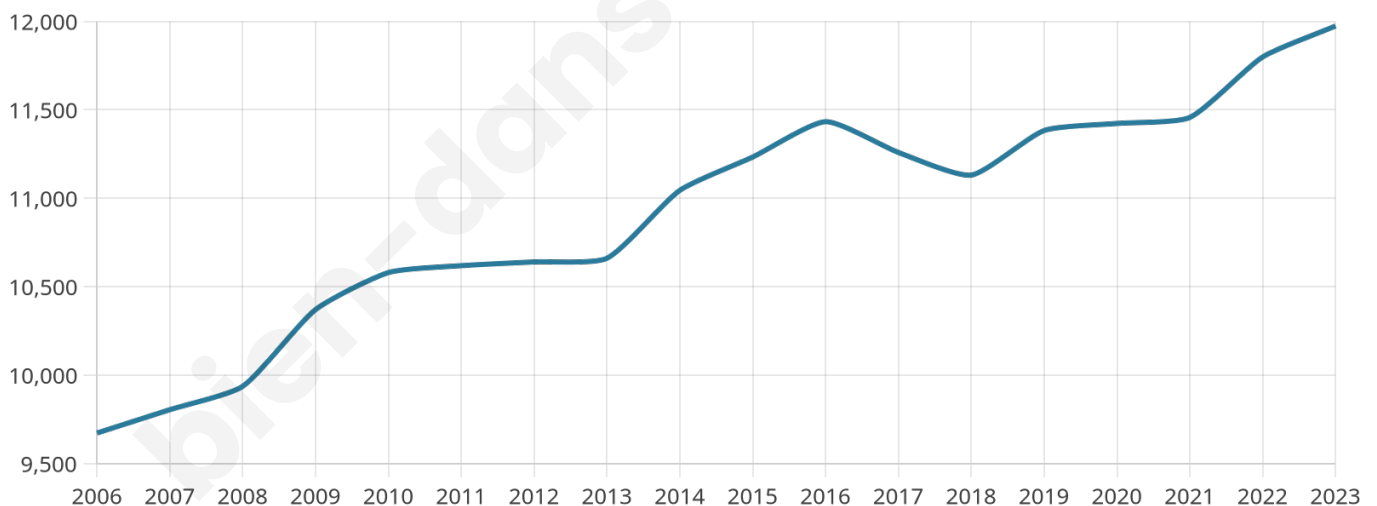

# Statistiques sur la population

Nombre d'habitants

**11 974**

Age moyen

**41 ans**

Pop active

**46.9%**

Taux chômage

**9.4%**

Pop densité

**1 089 h/km<sup>2</sup>**

Revenu moyen

**22 920 €/an**

## Evolution du nombre d'habitants

Sources : Institut national de la statistique et des études économiques (insee) selon Les dernières parutions officielles de 2024 portant sur les années 2020, 2021 et 2022.

## Tranche d'âge