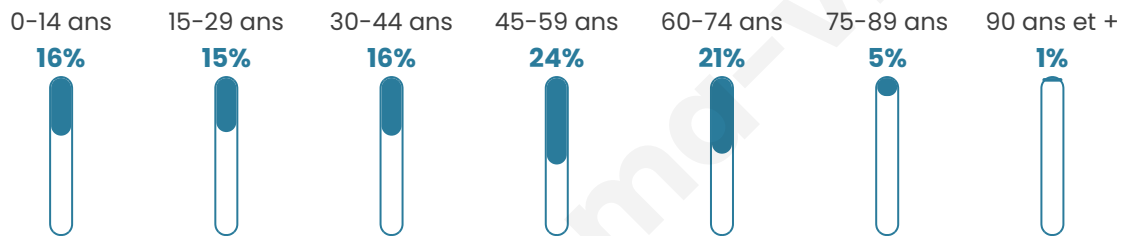

Version web

Ville de Veckring

Présenté par

BIEN dans
ma **VILLE** 

Sommaire

Situation géographique	3
Statistiques sur la population	4
Evolution du nombre d'habitants	4
Tranche d'âge	5
0-14 ans	5
15-29 ans	5
30-44 ans	5
45-59 ans	5
60-74 ans	5
75-89 ans	5
90 ans et +	5
Activité professionnelle	5
Agriculteurs	5
Artisans, Commerçants	5
Cadres et sup.	5
Professions intermédiaires	5
Employé	5
Ouvrier	5
Retraité	5
Autres	5
Niveau de diplôme	6
Sans diplôme ou CEP	6
Brevet, BEPC, DNB	6
CAP-BEP ou équivalent	6
BAC ou équivalent	6
BAC+2	6
BAC+3 ou +4	6
BAC+5 ou plus	6
Composition des ménages	6
Couple sans enfant	6
Couple avec enfant(s)	6
Famille monoparentale	6
Colocation / Autre	6
Personnes seules	6
Profils électoraux	7
Premier tour	7
Sécurité	8
Evolution du nombre d'infractions	8
Pour comparer	9
Services à la population	10
Commerce	10
Éducation	10
Villes autour de Veckring	12

42 ans

Pop active

46.3%

Taux chômage

7.9%

Pop densité

110 h/km²

Revenu moyen

Tranche d'âge

Activité professionnelle

Niveau de diplôme

Composition des ménages

Profils électoraux

Premier tour

	Marine LE PEN	34.79 %
	Emmanuel MACRON	23.97 %
	Jean-Luc MÉLENCHON	17.01 %
	Éric ZEMMOUR	7.47 %
	Jean LASSALLE	4.90 %
	Nicolas DUPONT-AIGNAN	3.87 %
	Valérie PÉCRESSE	3.09 %
	Yannick JADOT	2.58 %
	Nathalie ARTHAUD	1.29 %
	Anne HIDALGO	0.52 %
	Fabien ROUSSEL	0.26 %
	Philippe POUTOU	0.26 %