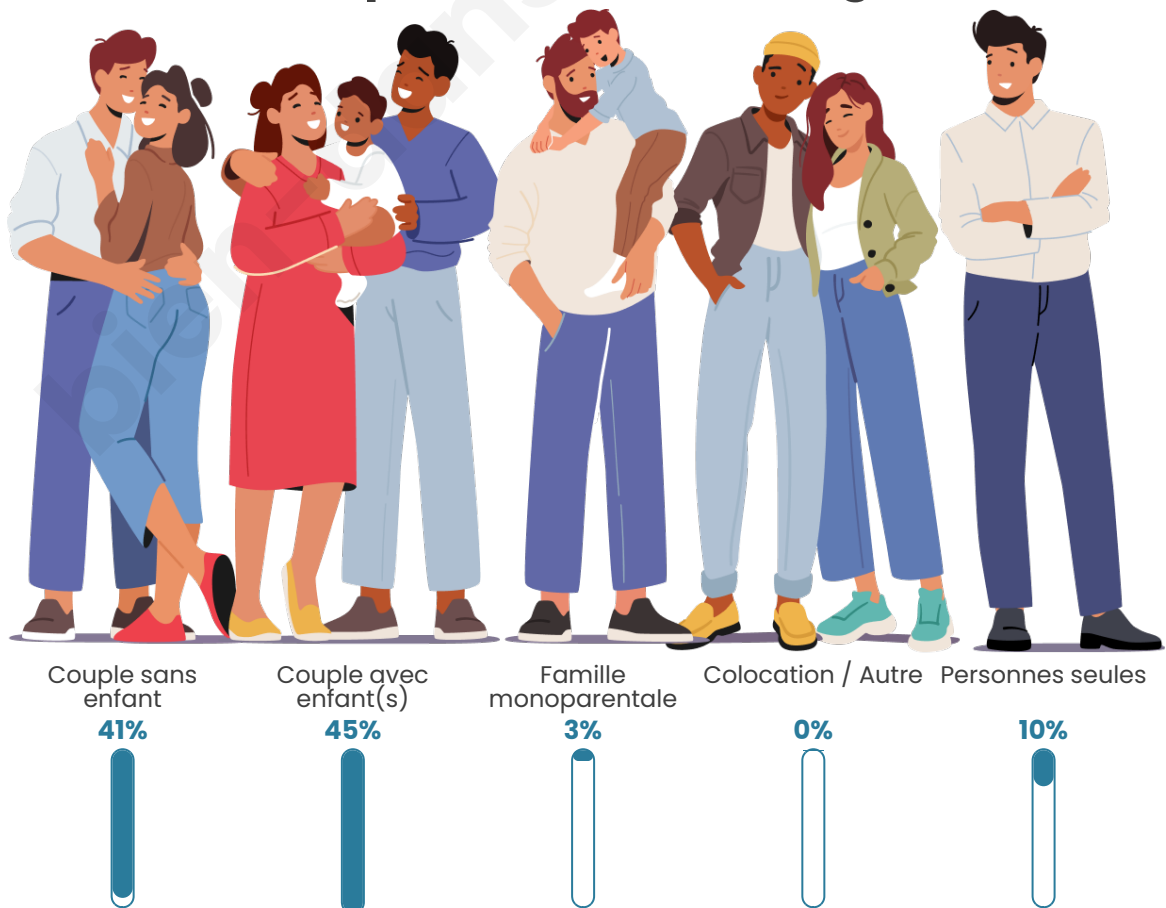

Tranche d'âge

Activité professionnelle

Niveau de diplôme

Composition des ménages

Profils électoraux

Premier tour

	Marine LE PEN	34.79 %
	Emmanuel MACRON	23.97 %
	Jean-Luc MÉLENCHON	17.01 %
	Éric ZEMMOUR	7.47 %
	Jean LASSALLE	4.90 %
	Nicolas DUPONT-AIGNAN	3.87 %
	Valérie PÉCRESSE	3.09 %
	Yannick JADOT	2.58 %
	Nathalie ARTHAUD	1.29 %
	Anne HIDALGO	0.52 %
	Fabien ROUSSEL	0.26 %
	Philippe POUTOU	0.26 %