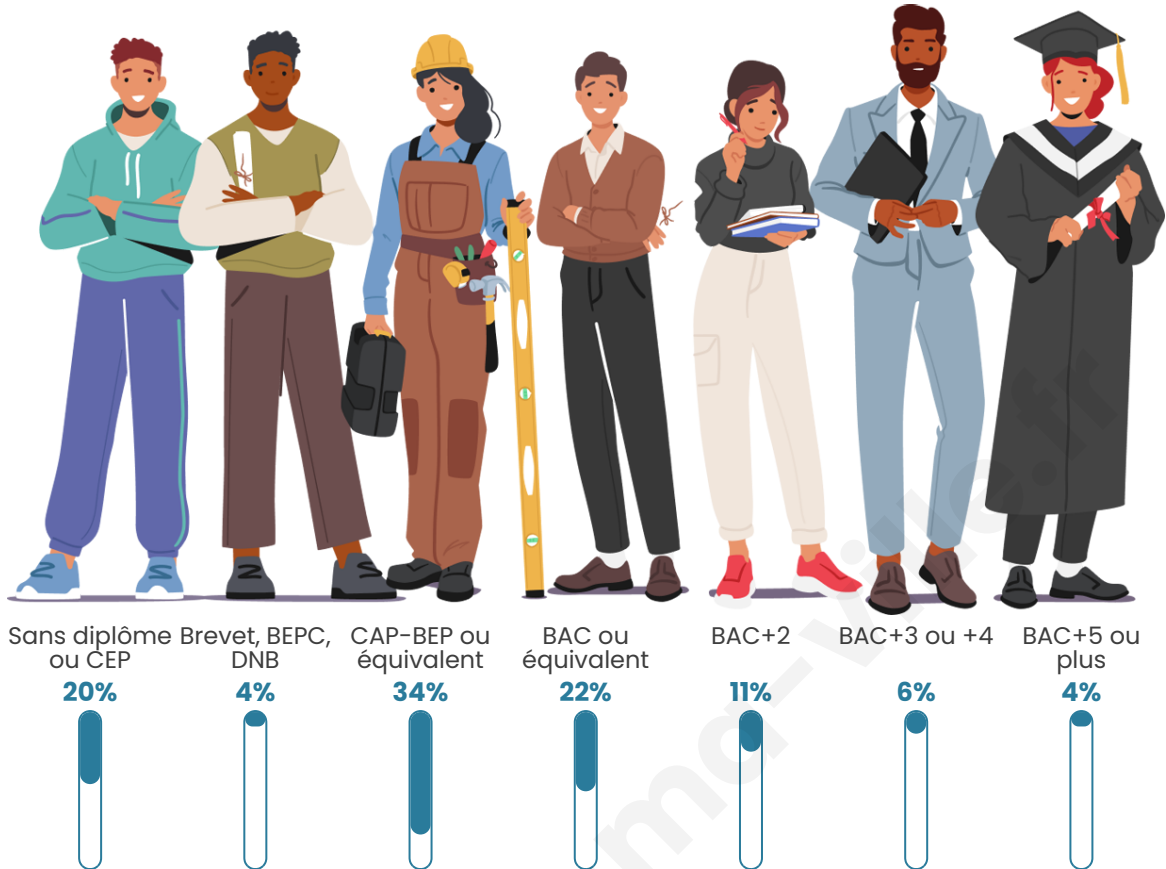

42 ans

Pop active

46.3%

Taux chômage

7.9%

Pop densité

110 h/km²

Revenu moyen

Tranche d'âge

Activité professionnelle

Niveau de diplôme

Composition des ménages

Profils électoraux

Premier tour

	Marine LE PEN	34.79 %
	Emmanuel MACRON	23.97 %
	Jean-Luc MÉLENCHON	17.01 %
	Éric ZEMMOUR	7.47 %
	Jean LASSALLE	4.90 %
	Nicolas DUPONT-AIGNAN	3.87 %
	Valérie PÉCRESSE	3.09 %
	Yannick JADOT	2.58 %
	Nathalie ARTHAUD	1.29 %
	Anne HIDALGO	0.52 %
	Fabien ROUSSEL	0.26 %
	Philippe POUTOU	0.26 %