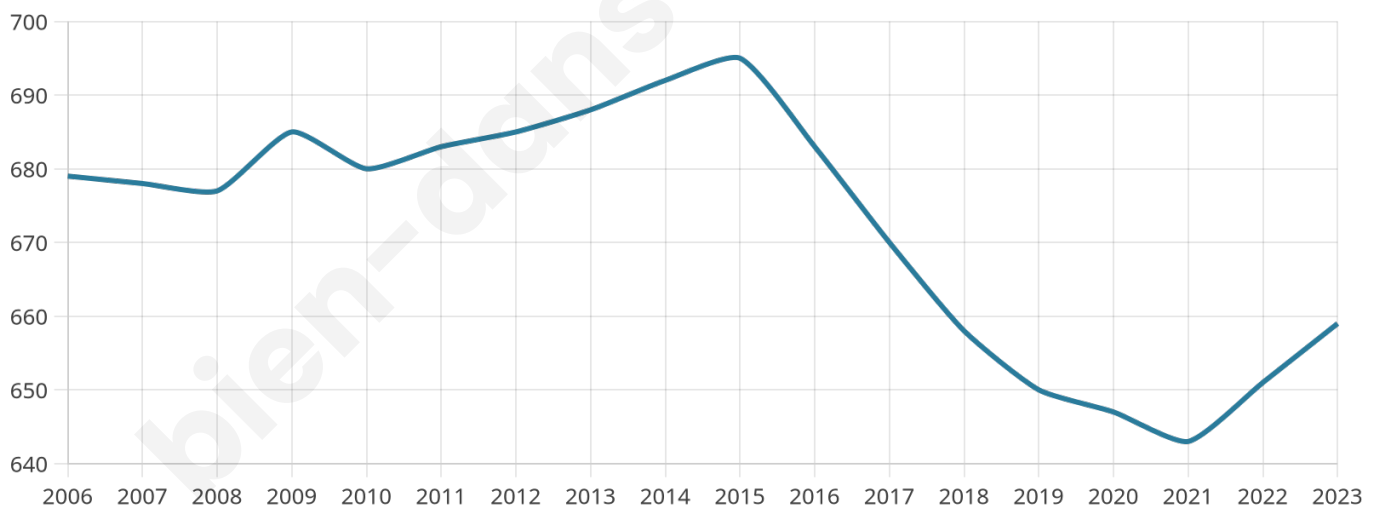

Version web

Ville de Veckring

Présenté par

BIEN dans
ma **VILLE** 

Sommaire

Situation géographique	3
Statistiques sur la population	4
Evolution du nombre d'habitants	4
Tranche d'âge	5
0-14 ans	5
15-29 ans	5
30-44 ans	5
45-59 ans	5
60-74 ans	5
75-89 ans	5
90 ans et +	5
Activité professionnelle	5
Agriculteurs	5
Artisans, Commerçants	5
Cadres et sup.	5
Professions intermédiaires	5
Employé	5
Ouvrier	5
Retraité	5
Autres	5
Niveau de diplôme	6
Sans diplôme ou CEP	6
Brevet, BEPC, DNB	6
CAP-BEP ou équivalent	6
BAC ou équivalent	6
BAC+2	6
BAC+3 ou +4	6
BAC+5 ou plus	6
Composition des ménages	6
Couple sans enfant	6
Couple avec enfant(s)	6
Famille monoparentale	6
Colocation / Autre	6
Personnes seules	6
Profils électoraux	7
Premier tour	7
Sécurité	8
Evolution du nombre d'infractions	8
Pour comparer	9
Services à la population	10
Commerce	10
Éducation	10
Villes autour de Veckring	12

42 ans

Pop active

46.3%

Taux chômage

7.9%

Pop densité

110 h/km²

Revenu moyen

24 890 €/an

Evolution du nombre d'habitants

Sources : Institut national de la statistique et des études économiques (insee) selon Les dernières parutions officielles de 2024 portant sur les années 2020, 2021 et 2022.