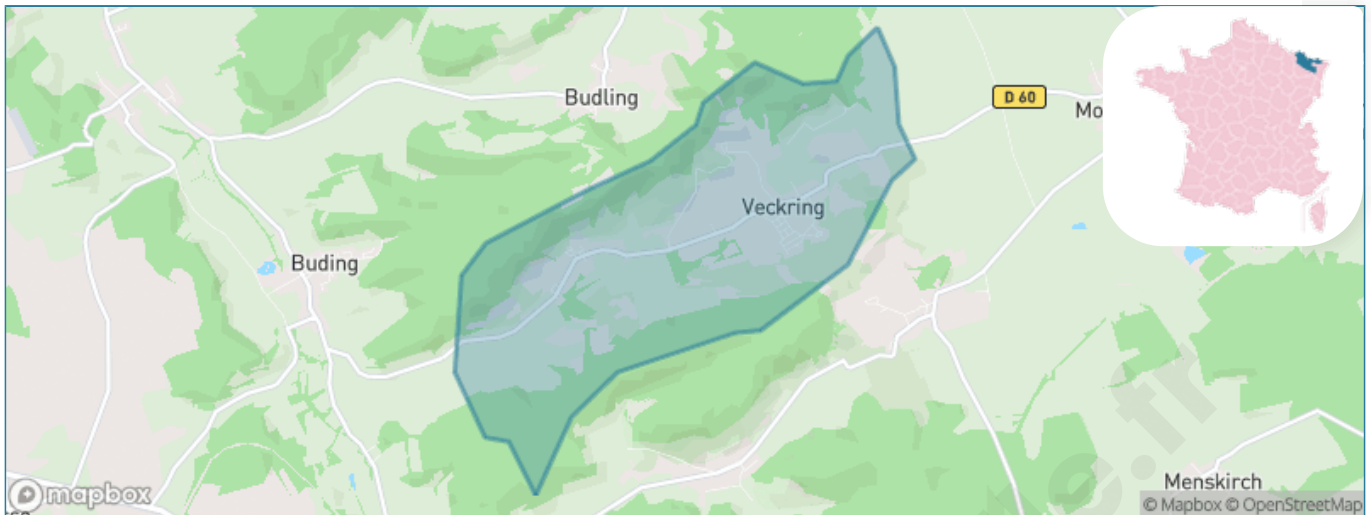

Version web

Ville de Veckring

Présenté par

BIEN dans
ma **VILLE** 

Sommaire

Situation géographique	3
Statistiques sur la population	4
Evolution du nombre d'habitants	4
Tranche d'âge	5
0-14 ans	5
15-29 ans	5
30-44 ans	5
45-59 ans	5
60-74 ans	5
75-89 ans	5
90 ans et +	5
Activité professionnelle	5
Agriculteurs	5
Artisans, Commerçants	5
Cadres et sup.	5
Professions intermédiaires	5
Employé	5
Ouvrier	5
Retraité	5
Autres	5
Niveau de diplôme	6
Sans diplôme ou CEP	6
Brevet, BEPC, DNB	6
CAP-BEP ou équivalent	6
BAC ou équivalent	6
BAC+2	6
BAC+3 ou +4	6
BAC+5 ou plus	6
Composition des ménages	6
Couple sans enfant	6
Couple avec enfant(s)	6
Famille monoparentale	6
Colocation / Autre	6
Personnes seules	6
Profils électoraux	7
Premier tour	7
Sécurité	8
Evolution du nombre d'infractions	8
Pour comparer	9
Services à la population	10
Commerce	10
Éducation	10
Villes autour de Veckring	12

Situation géographique

i Informations clés

- **Région** : Grand Est
- **Département** : Moselle
- **Code postal** : 57920
- **Superficie** : 6 km²

Statistiques sur la population

Nombre d'habitants

659

Age moyen