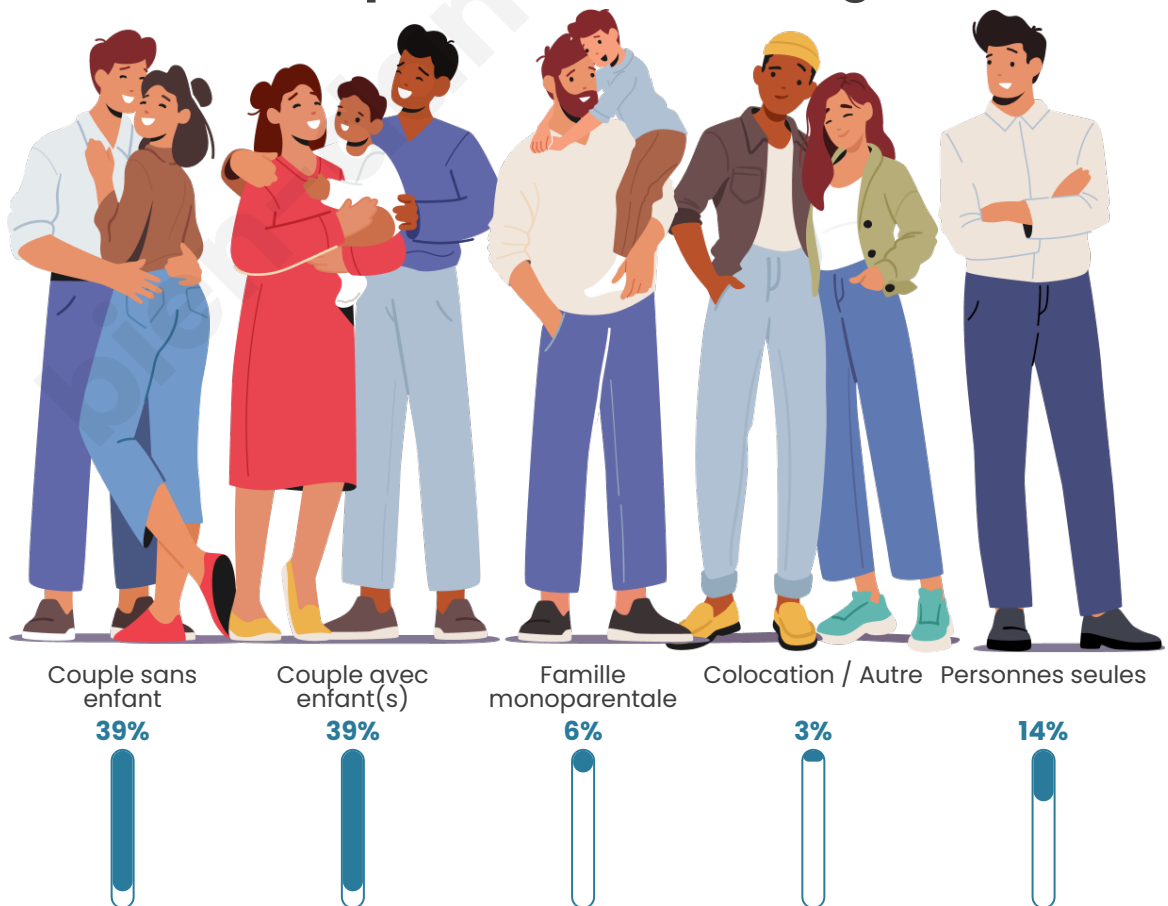

Tranche d'âge

Activité professionnelle

Niveau de diplôme

Composition des ménages

Profils électoraux

Premier tour

	Marine LE PEN	36.63 %
	Emmanuel MACRON	22.09 %
	Éric ZEMMOUR	13.95 %
	Jean-Luc MÉLENCHON	9.30 %
	Jean LASSALLE	4.65 %
	Valérie PÉCRESSÉ	3.49 %
	Nicolas DUPONT-AIGNAN	3.49 %
	Yannick JADOT	2.33 %
	Philippe POUTOU	1.74 %
	Anne HIDALGO	1.16 %
	Nathalie ARTHAUD	0.58 %
	Fabien ROUSSEL	0.58 %