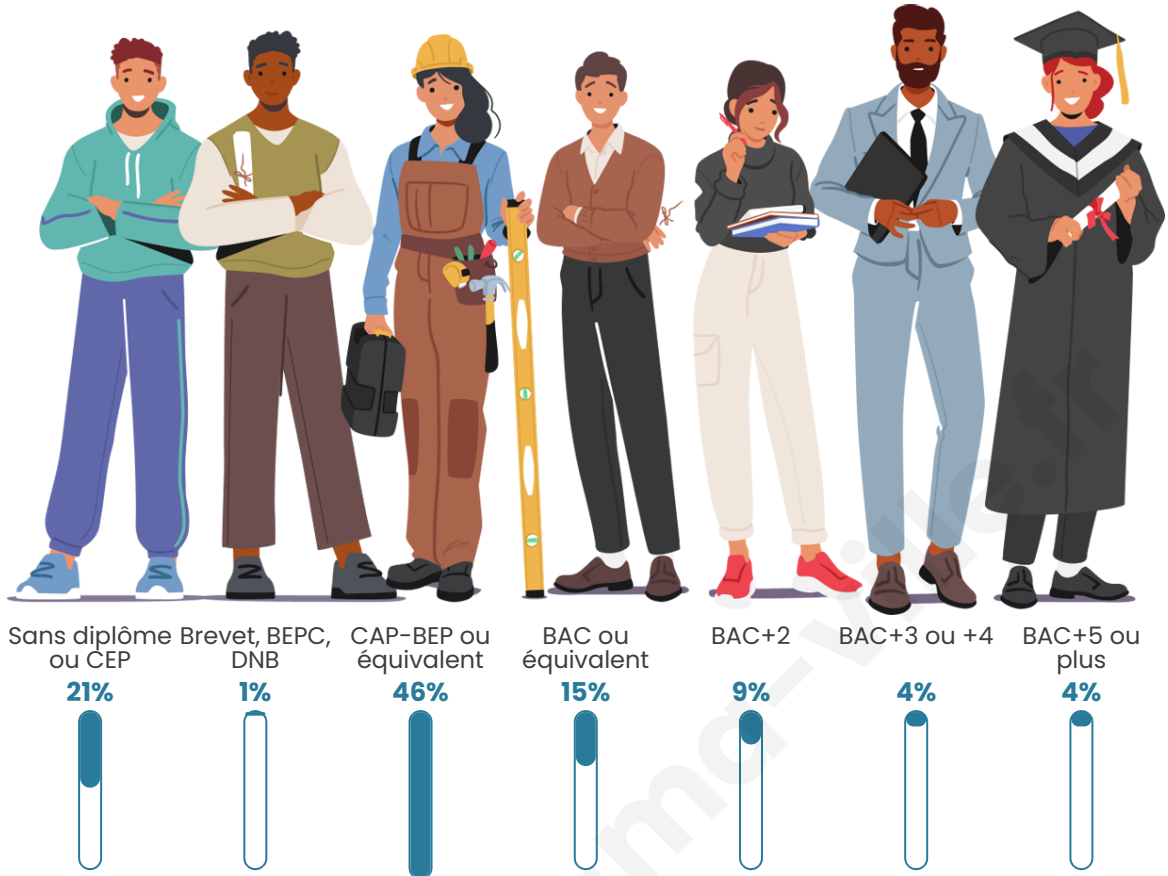

Tranche d'âge

Activité professionnelle

Niveau de diplôme

Composition des ménages

Profils électoraux

Premier tour

	Marine LE PEN	36.63 %
	Emmanuel MACRON	22.09 %
	Éric ZEMMOUR	13.95 %
	Jean-Luc MÉLENCHON	9.30 %
	Jean LASSALLE	4.65 %
	Valérie PÉCRESSÉ	3.49 %
	Nicolas DUPONT-AIGNAN	3.49 %
	Yannick JADOT	2.33 %
	Philippe POUTOU	1.74 %
	Anne HIDALGO	1.16 %
	Nathalie ARTHAUD	0.58 %
	Fabien ROUSSEL	0.58 %