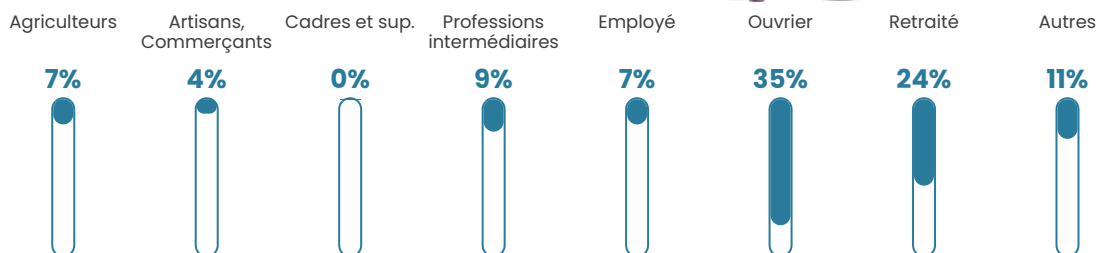

44 ans

Pop active

54.8%

Taux chômage

6.9%

Pop densité

58 h/km²

Revenu moyen

23 320 €/an

Evolution du nombre d'habitants

Sources : Institut national de la statistique et des études économiques (insee) selon Les dernières parutions officielles de 2024 portant sur les années 2020, 2021 et 2022.

Tranche d'âge

Activité professionnelle

Niveau de diplôme

Composition des ménages

Profils électoraux

Premier tour

	Marine LE PEN	36.63 %
	Emmanuel MACRON	22.09 %
	Éric ZEMMOUR	13.95 %
	Jean-Luc MÉLENCHON	9.30 %
	Jean LASSALLE	4.65 %
	Valérie PÉCRESSÉ	3.49 %
	Nicolas DUPONT-AIGNAN	3.49 %
	Yannick JADOT	2.33 %
	Philippe POUTOU	1.74 %
	Anne HIDALGO	1.16 %
	Nathalie ARTHAUD	0.58 %
	Fabien ROUSSEL	0.58 %