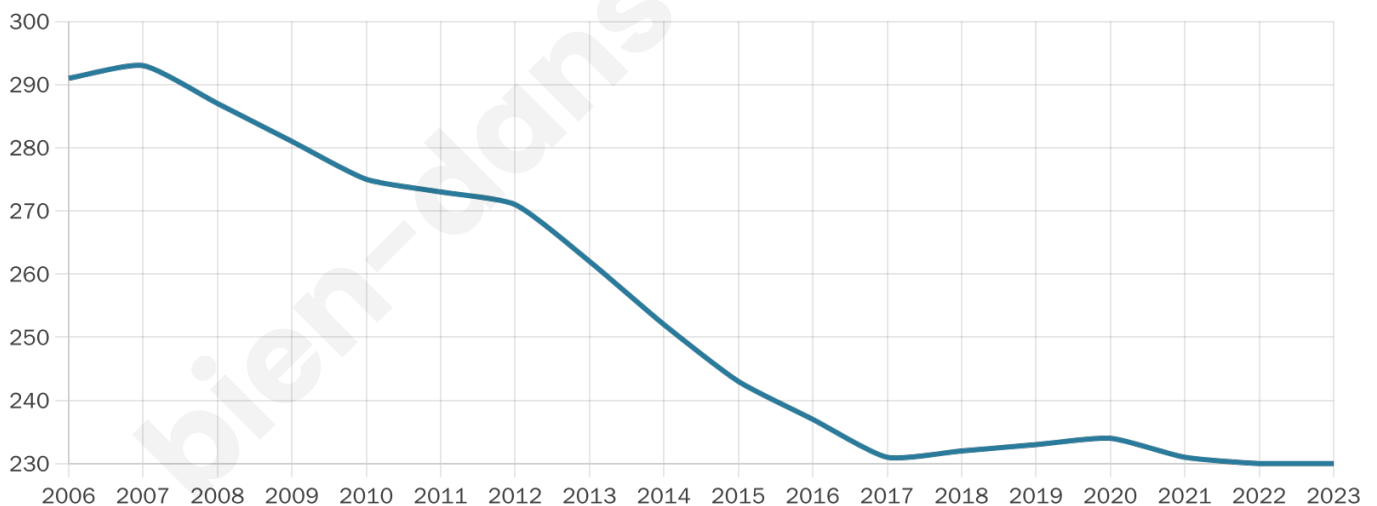

Version web

Ville de Veckersviller

Présenté par

BIEN dans
ma **VILLE** 

Sommaire

Situation géographique	3
Statistiques sur la population	4
Evolution du nombre d'habitants	4
Tranche d'âge	5
0-14 ans	5
15-29 ans	5
30-44 ans	5
45-59 ans	5
60-74 ans	5
75-89 ans	5
90 ans et +	5
Activité professionnelle	5
Agriculteurs	5
Artisans, Commerçants	5
Cadres et sup.	5
Professions intermédiaires	5
Employé	5
Ouvrier	5
Retraité	5
Autres	5
Niveau de diplôme	6
Sans diplôme ou CEP	6
Brevet, BEPC, DNB	6
CAP-BEP ou équivalent	6
BAC ou équivalent	6
BAC+2	6
BAC+3 ou +4	6
BAC+5 ou plus	6
Composition des ménages	6
Couple sans enfant	6
Couple avec enfant(s)	6
Famille monoparentale	6
Colocation / Autre	6
Personnes seules	6
Profils électoraux	7
Premier tour	7
Sécurité	8
Evolution du nombre d'infractions	8
Pour comparer	9
Services à la population	10
Commerce	10
Éducation	10
Villes autour de Veckersviller	11

44 ans

Pop active

54.8%

Taux chômage

6.9%

Pop densité

58 h/km²

Revenu moyen

23 320 €/an

Evolution du nombre d'habitants

Sources : Institut national de la statistique et des études économiques (insee) selon Les dernières parutions officielles de 2024 portant sur les années 2020, 2021 et 2022.