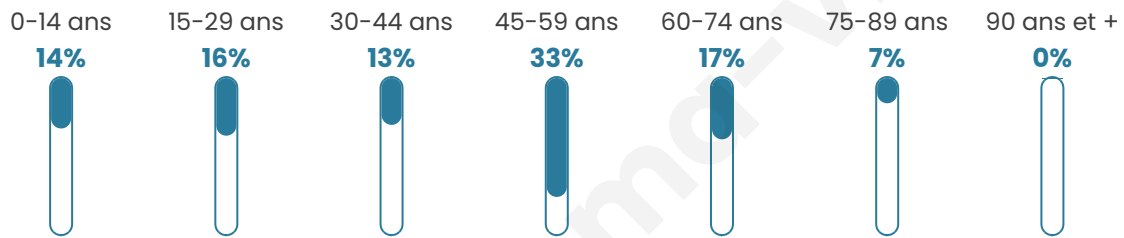

44 ans

Pop active

54.8%

Taux chômage

6.9%

Pop densité

58 h/km²

Revenu moyen

23 320 €/an

Evolution du nombre d'habitants

Sources : Institut national de la statistique et des études économiques (insee) selon Les dernières parutions officielles de 2024 portant sur les années 2020, 2021 et 2022.

Tranche d'âge

Activité professionnelle

Niveau de diplôme

Composition des ménages

Profils électoraux

Premier tour

	Marine LE PEN	36.63 %
	Emmanuel MACRON	22.09 %
	Éric ZEMMOUR	13.95 %
	Jean-Luc MÉLENCHON	9.30 %
	Jean LASSALLE	4.65 %
	Valérie PÉCRESSÉ	3.49 %
	Nicolas DUPONT-AIGNAN	3.49 %
	Yannick JADOT	2.33 %
	Philippe POUTOU	1.74 %
	Anne HIDALGO	1.16 %
	Nathalie ARTHAUD	0.58 %
	Fabien ROUSSEL	0.58 %