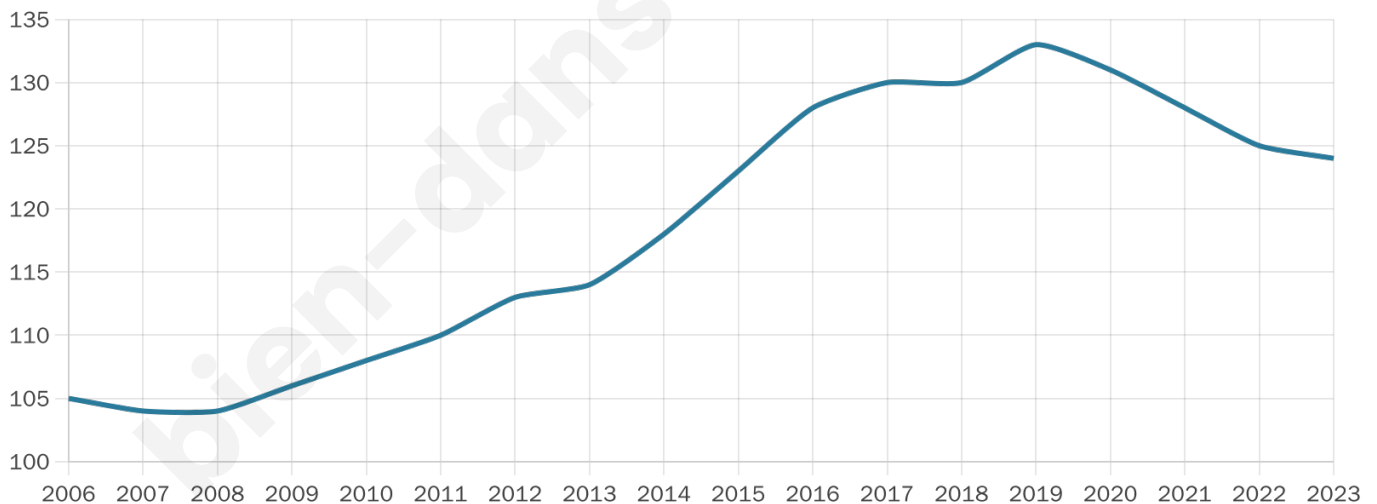

# Statistiques sur la population

Nombre d'habitants

**124**

Age moyen

**42 ans**

Pop active

**47.6%**

Taux chômage

**3.8%**

Pop densité

**41 h/km<sup>2</sup>**

Revenu moyen

**23 260 €/an**

## Evolution du nombre d'habitants

Sources : Institut national de la statistique et des études économiques (insee) selon Les dernières parutions officielles de 2024 portant sur les années 2020, 2021 et 2022.