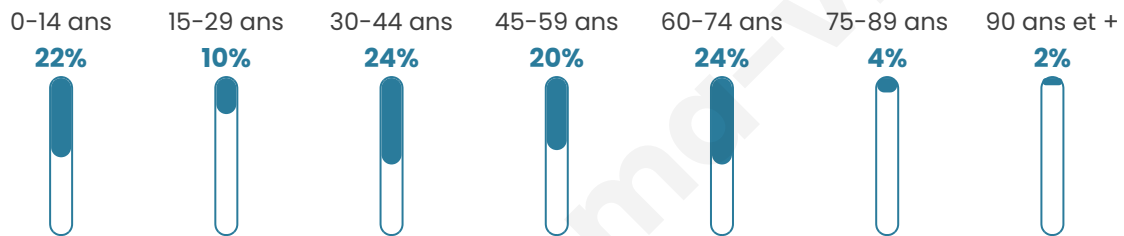

# Statistiques sur la population

Nombre d'habitants

**124**

Age moyen

**42 ans**

Pop active

**47.6%**

Taux chômage

**3.8%**

Pop densité

**41 h/km<sup>2</sup>**

Revenu moyen

**23 260 €/an**

## Evolution du nombre d'habitants

Sources : Institut national de la statistique et des études économiques (insee) selon Les dernières parutions officielles de 2024 portant sur les années 2020, 2021 et 2022.

## Tranche d'âge