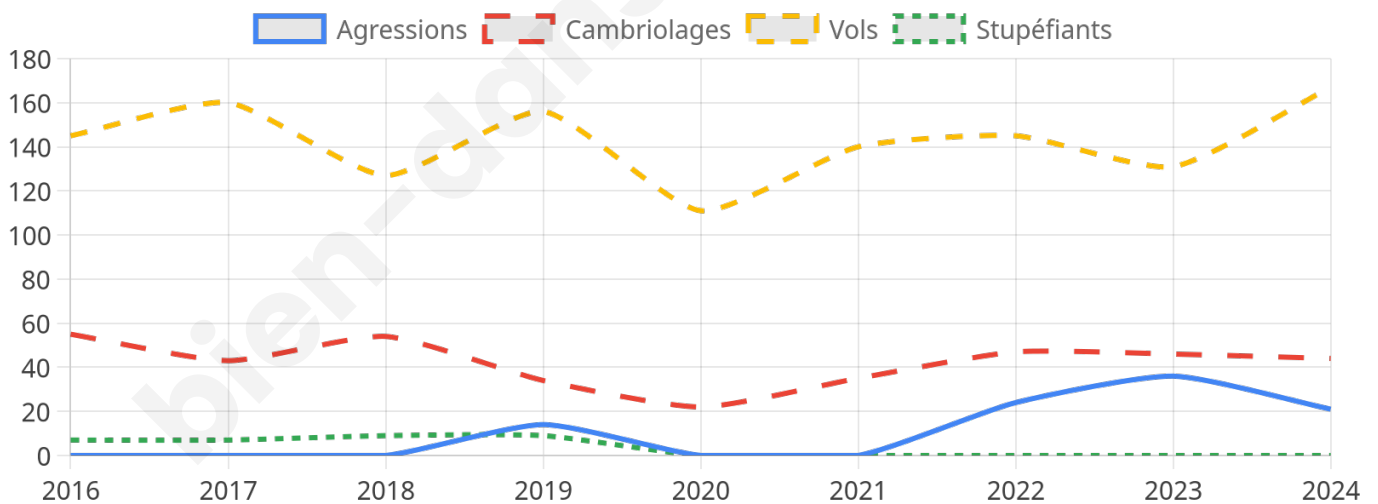

6 823 inscrits

Participation : 82.84%

Votes blancs : 1.80%

Votes nuls : 0.50%

Second tour

	Emmanuel MACRON	54 %
	Marine LE PEN	46 %

6 828 inscrits

Participation : 80.01%

Votes blancs : 6.02%

Votes nuls : 1.67%

Sécurité

Agressions physiques / sexuelles

21

Cambriolages

44

Vols / dégradations

167

Stupéfiants

0

Evolution du nombre d'infractions

Pour comparer

(en proportion du nombre d'habitants)

■ Ville ■ Département ■ Région

Sources : Bases statistiques communale, départementale et régionale de la délinquance enregistrée par la police et la gendarmerie nationales selon les dernières parutions officielles de 2025 portant sur l'année 2024 ([data.gouv](https://data.gouv.fr)).