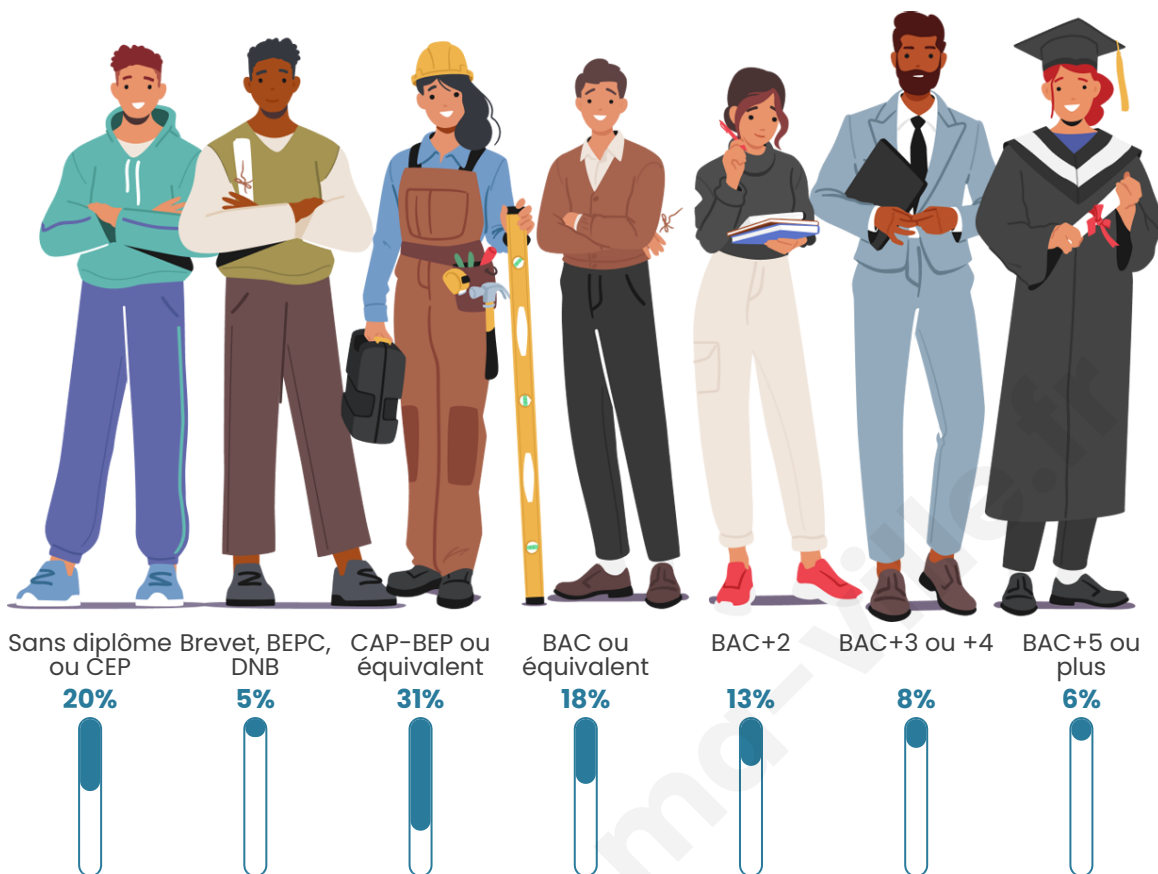

Version web

Ville de Veauché

Présenté par

BIEN dans
ma **VILLE** 

Sommaire

Situation géographique	3
Statistiques sur la population	4
Evolution du nombre d'habitants	4
Tranche d'âge	5
0-14 ans	5
15-29 ans	5
30-44 ans	5
45-59 ans	5
60-74 ans	5
75-89 ans	5
90 ans et +	5
Activité professionnelle	5
Agriculteurs	5
Artisans, Commerçants	5
Cadres et sup.	5
Professions intermédiaires	5
Employé	5
Ouvrier	5
Retraité	5
Autres	5
Niveau de diplôme	6
Sans diplôme ou CEP	6
Brevet, BEPC, DNB	6
CAP-BEP ou équivalent	6
BAC ou équivalent	6
BAC+2	6
BAC+3 ou +4	6
BAC+5 ou plus	6
Composition des ménages	6
Couple sans enfant	6
Couple avec enfant(s)	6
Famille monoparentale	6
Colocation / Autre	6
Personnes seules	6
Profil électoraux	7
Premier tour	7
Sécurité	8
Evolution du nombre d'infractions	8
Pour comparer	9
Services à la population	10
Commerce	10
Éducation	10
Villes autour de Veauche	11
Avis sur la ville de Veauche	12
Moyenne par critère	12
Villes autour de Veauche	12
Répartition des avis par note	12
Répartition des avis par note	12

Nombre d'habitants

8 975

Age moyen

43 ans

Pop active

45.4%

Taux chômage

4.8%

Pop densité

898 h/km²

Revenu moyen

24 910 €/an

Evolution du nombre d'habitants

Sources : Institut national de la statistique et des études économiques (insee) selon Les dernières parutions officielles de 2024 portant sur les années 2020, 2021 et 2022.

Tranche d'âge

Activité professionnelle

Niveau de diplôme

Composition des ménages

Profils électoraux

Premier tour

	Emmanuel MACRON	31.31 %
	Marine LE PEN	30.01 %
	Jean-Luc MÉLENCHON	12.02 %
	Éric ZEMMOUR	7.86 %
	Valérie PÉCRESSÉ	4.74 %
	Yannick JADOT	3.68 %
	Nicolas DUPONT- AIGNAN	2.75 %
	Jean LASSALLE	2.50 %
	Fabien ROUSSEL	1.96 %
	Anne HIDALGO	1.88 %
	Philippe POUTOU	0.65 %
	Nathalie ARTHAUD	0.63 %