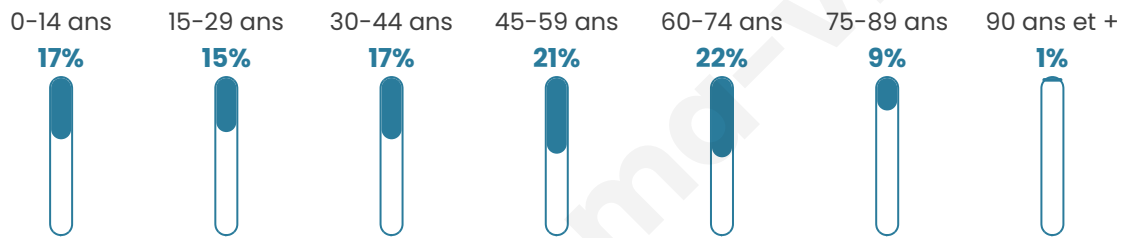

Version web

Ville de Veauché

Présenté par

BIEN dans
ma **VILLE** 

Sommaire

Situation géographique	3
Statistiques sur la population	4
Evolution du nombre d'habitants	4
Tranche d'âge	5
0-14 ans	5
15-29 ans	5
30-44 ans	5
45-59 ans	5
60-74 ans	5
75-89 ans	5
90 ans et +	5
Activité professionnelle	5
Agriculteurs	5
Artisans, Commerçants	5
Cadres et sup.	5
Professions intermédiaires	5
Employé	5
Ouvrier	5
Retraité	5
Autres	5
Niveau de diplôme	6
Sans diplôme ou CEP	6
Brevet, BEPC, DNB	6
CAP-BEP ou équivalent	6
BAC ou équivalent	6
BAC+2	6
BAC+3 ou +4	6
BAC+5 ou plus	6
Composition des ménages	6
Couple sans enfant	6
Couple avec enfant(s)	6
Famille monoparentale	6
Colocation / Autre	6
Personnes seules	6
Profil électoraux	7
Premier tour	7
Sécurité	8
Evolution du nombre d'infractions	8
Pour comparer	9
Services à la population	10
Commerce	10
Éducation	10
Villes autour de Veauche	11
Avis sur la ville de Veauche	12
Moyenne par critère	12
Villes autour de Veauche	12
Répartition des avis par note	12
Répartition des avis par note	12

Nombre d'habitants

8 975

Age moyen

43 ans

Pop active

45.4%

Taux chômage

4.8%

Pop densité

898 h/km²

Revenu moyen

24 910 €/an

Evolution du nombre d'habitants

Sources : Institut national de la statistique et des études économiques (insee) selon Les dernières parutions officielles de 2024 portant sur les années 2020, 2021 et 2022.

Tranche d'âge

Activité professionnelle

Niveau de diplôme

Composition des ménages

Profils électoraux

Premier tour

	Emmanuel MACRON	31.31 %
	Marine LE PEN	30.01 %
	Jean-Luc MÉLENCHON	12.02 %
	Éric ZEMMOUR	7.86 %
	Valérie PÉCRESSÉ	4.74 %
	Yannick JADOT	3.68 %
	Nicolas DUPONT- AIGNAN	2.75 %
	Jean LASSALLE	2.50 %
	Fabien ROUSSEL	1.96 %
	Anne HIDALGO	1.88 %
	Philippe POUTOU	0.65 %
	Nathalie ARTHAUD	0.63 %