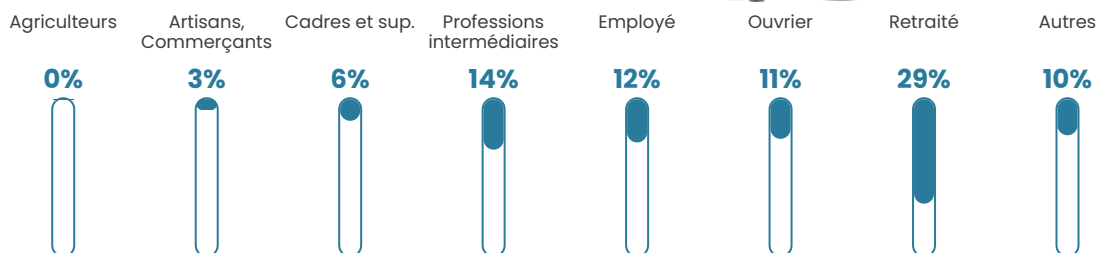

Pop densité

898 h/km²

Revenu moyen

24 910 €/an

Evolution du nombre d'habitants

Sources : Institut national de la statistique et des études économiques (insee) selon Les dernières parutions officielles de 2024 portant sur les années 2020, 2021 et 2022.

Tranche d'âge

Activité professionnelle

Niveau de diplôme

Composition des ménages

Profils électoraux

Premier tour

	Emmanuel MACRON	31.31 %
	Marine LE PEN	30.01 %
	Jean-Luc MÉLENCHON	12.02 %
	Éric ZEMMOUR	7.86 %
	Valérie PÉCRESSÉ	4.74 %
	Yannick JADOT	3.68 %
	Nicolas DUPONT- AIGNAN	2.75 %
	Jean LASSALLE	2.50 %
	Fabien ROUSSEL	1.96 %
	Anne HIDALGO	1.88 %
	Philippe POUTOU	0.65 %
	Nathalie ARTHAUD	0.63 %