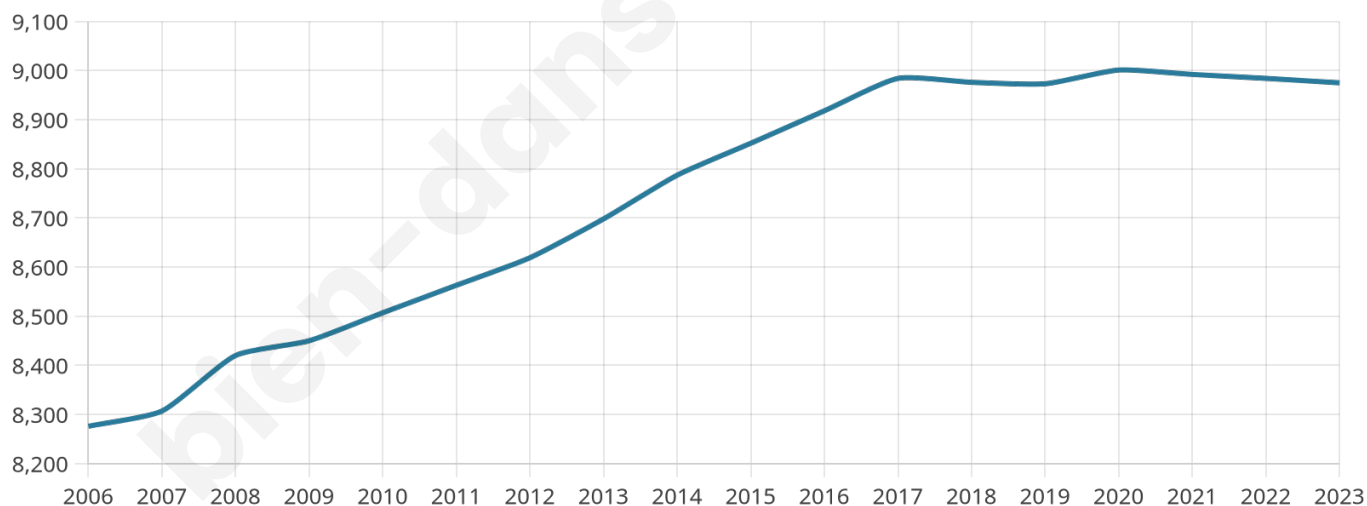

Version web

Ville de Veauché

Présenté par

BIEN dans
ma **VILLE** 

Sommaire

Situation géographique	3
Statistiques sur la population	4
Evolution du nombre d'habitants	4
Tranche d'âge	5
0-14 ans	5
15-29 ans	5
30-44 ans	5
45-59 ans	5
60-74 ans	5
75-89 ans	5
90 ans et +	5
Activité professionnelle	5
Agriculteurs	5
Artisans, Commerçants	5
Cadres et sup.	5
Professions intermédiaires	5
Employé	5
Ouvrier	5
Retraité	5
Autres	5
Niveau de diplôme	6
Sans diplôme ou CEP	6
Brevet, BEPC, DNB	6
CAP-BEP ou équivalent	6
BAC ou équivalent	6
BAC+2	6
BAC+3 ou +4	6
BAC+5 ou plus	6
Composition des ménages	6
Couple sans enfant	6
Couple avec enfant(s)	6
Famille monoparentale	6
Colocation / Autre	6
Personnes seules	6
Profil électoraux	7
Premier tour	7
Sécurité	8
Evolution du nombre d'infractions	8
Pour comparer	9
Services à la population	10
Commerce	10
Éducation	10
Villes autour de Veauche	11
Avis sur la ville de Veauche	12
Moyenne par critère	12
Villes autour de Veauche	12
Répartition des avis par note	12
Répartition des avis par note	12

Nombre d'habitants

8 975

Age moyen

43 ans

Pop active

45.4%

Taux chômage

4.8%

Pop densité

898 h/km²

Revenu moyen

24 910 €/an

Evolution du nombre d'habitants

Sources : Institut national de la statistique et des études économiques (insee) selon Les dernières parutions officielles de 2024 portant sur les années 2020, 2021 et 2022.

Tranche d'âge

Activité professionnelle

Niveau de diplôme

Composition des ménages

Profils électoraux

Premier tour

	Emmanuel MACRON	31.31 %
	Marine LE PEN	30.01 %
	Jean-Luc MÉLENCHON	12.02 %
	Éric ZEMMOUR	7.86 %
	Valérie PÉCRESSÉ	4.74 %
	Yannick JADOT	3.68 %
	Nicolas DUPONT- AIGNAN	2.75 %
	Jean LASSALLE	2.50 %
	Fabien ROUSSEL	1.96 %
	Anne HIDALGO	1.88 %
	Philippe POUTOU	0.65 %
	Nathalie ARTHAUD	0.63 %