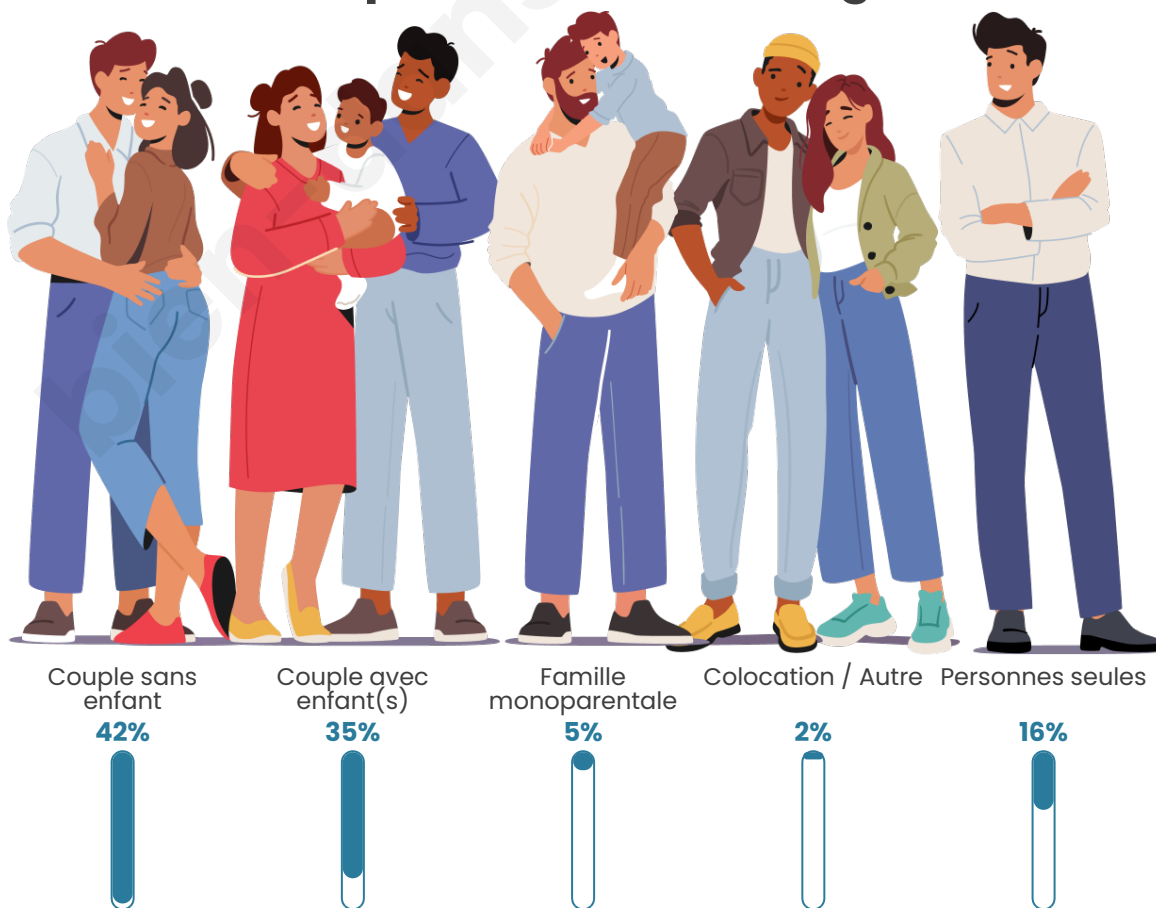

Version web

Ville de Veauché

Présenté par

BIEN dans
ma **VILLE** 

Sommaire

Situation géographique	3
Statistiques sur la population	4
Evolution du nombre d'habitants	4
Tranche d'âge	5
0-14 ans	5
15-29 ans	5
30-44 ans	5
45-59 ans	5
60-74 ans	5
75-89 ans	5
90 ans et +	5
Activité professionnelle	5
Agriculteurs	5
Artisans, Commerçants	5
Cadres et sup.	5
Professions intermédiaires	5
Employé	5
Ouvrier	5
Retraité	5
Autres	5
Niveau de diplôme	6
Sans diplôme ou CEP	6
Brevet, BEPC, DNB	6
CAP-BEP ou équivalent	6
BAC ou équivalent	6
BAC+2	6
BAC+3 ou +4	6
BAC+5 ou plus	6
Composition des ménages	6
Couple sans enfant	6
Couple avec enfant(s)	6
Famille monoparentale	6
Colocation / Autre	6
Personnes seules	6
Profil électoraux	7
Premier tour	7
Sécurité	8
Evolution du nombre d'infractions	8
Pour comparer	9
Services à la population	10
Commerce	10
Éducation	10
Villes autour de Veauche	11
Avis sur la ville de Veauche	12
Moyenne par critère	12
Villes autour de Veauche	12
Répartition des avis par note	12
Répartition des avis par note	12

Tranche d'âge

Activité professionnelle

Niveau de diplôme

Composition des ménages

Profils électoraux

Premier tour

	Emmanuel MACRON	31.31 %
	Marine LE PEN	30.01 %
	Jean-Luc MÉLENCHON	12.02 %
	Éric ZEMMOUR	7.86 %
	Valérie PÉCRESSÉ	4.74 %
	Yannick JADOT	3.68 %
	Nicolas DUPONT- AIGNAN	2.75 %
	Jean LASSALLE	2.50 %
	Fabien ROUSSEL	1.96 %
	Anne HIDALGO	1.88 %
	Philippe POUTOU	0.65 %
	Nathalie ARTHAUD	0.63 %