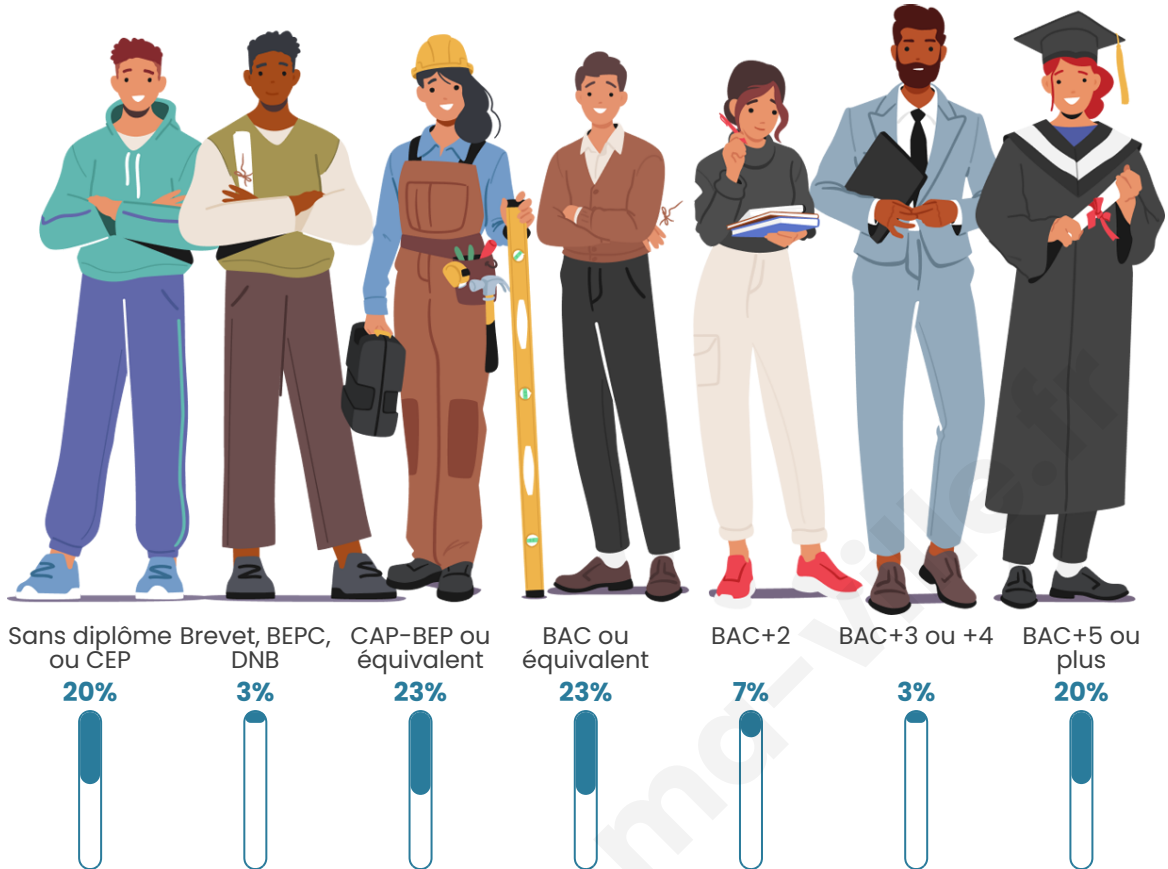

Version web

Ville de Veauce

Présenté par

BIEN dans
ma **VILLE** 

Sommaire

Situation géographique	3
Statistiques sur la population	4
Evolution du nombre d'habitants	4
Tranche d'âge	5
0-14 ans	5
15-29 ans	5
30-44 ans	5
45-59 ans	5
60-74 ans	5
75-89 ans	5
90 ans et +	5
Activité professionnelle	5
Agriculteurs	5
Artisans, Commerçants	5
Cadres et sup.	5
Professions intermédiaires	5
Employé	5
Ouvrier	5
Retraité	5
Autres	5
Niveau de diplôme	6
Sans diplôme ou CEP	6
Brevet, BEPC, DNB	6
CAP-BEP ou équivalent	6
BAC ou équivalent	6
BAC+2	6
BAC+3 ou +4	6
BAC+5 ou plus	6
Composition des ménages	6
Couple sans enfant	6
Couple avec enfant(s)	6
Famille monoparentale	6
Colocation / Autre	6
Personnes seules	6
Profils électoraux	7
Premier tour	7
Sécurité	8
Evolution du nombre d'infractions	8
Pour comparer	9
Services à la population	10
Commerce	10
Éducation	10
Villes autour de Veauce	11

40

Age moyen

48 ans

Pop active

32.5%

Taux chômage

21.1%

Pop densité

Tranche d'âge

Activité professionnelle

Niveau de diplôme

Composition des ménages

Profils électoraux

Premier tour

	Marine LE PEN	42.86 %
	Emmanuel MACRON	28.57 %
	Jean-Luc MÉLENCHON	8.57 %
	Valérie PÉCRESSE	8.57 %
	Éric ZEMMOUR	5.71 %
	Nathalie ARTHAUD	2.86 %
	Yannick JADOT	2.86 %
	Fabien ROUSSEL	0.00 %
	Jean LASSALLE	0.00 %
	Anne HIDALGO	0.00 %
	Philippe POUTOU	0.00 %
	Nicolas DUPONT-AIGNAN	0.00 %