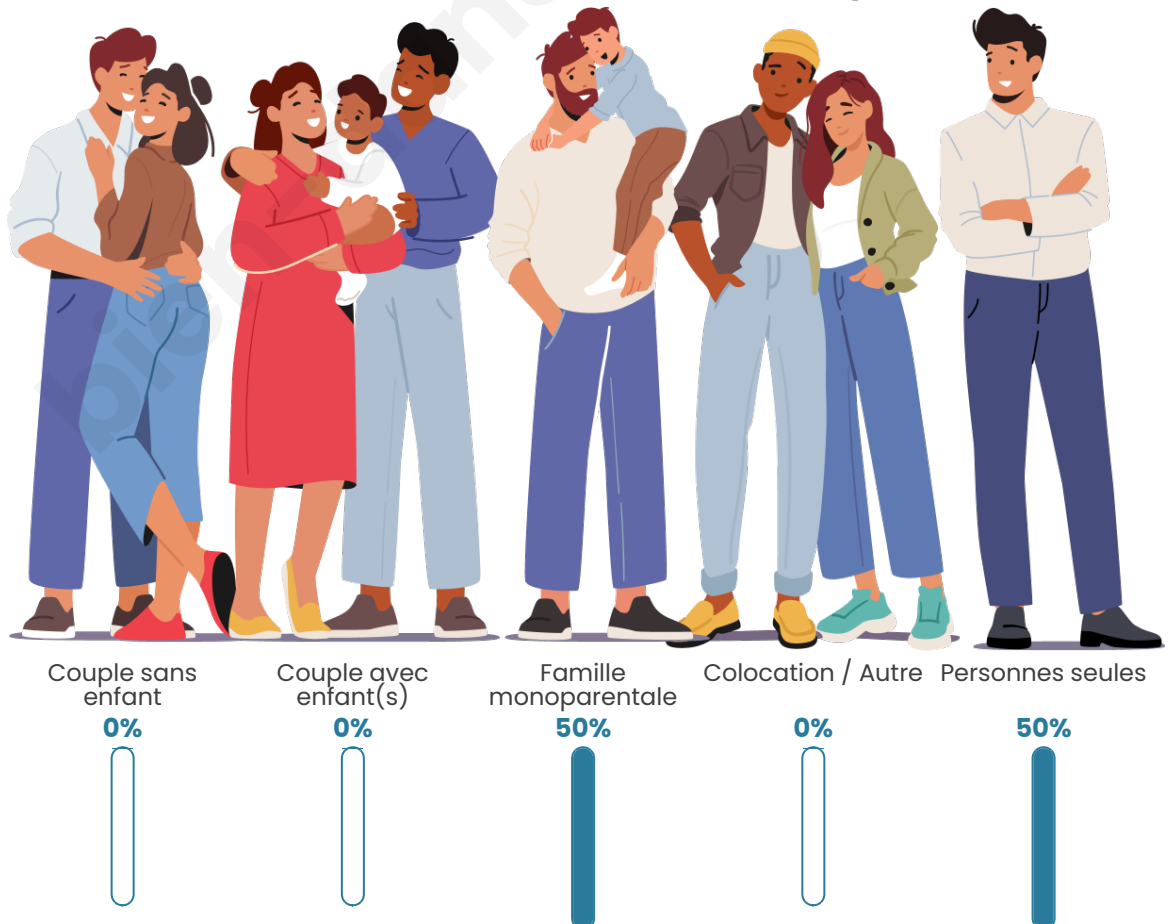

Version web

Ville de Veauce

Présenté par

BIEN dans
ma **VILLE** 

Sommaire

Situation géographique	3
Statistiques sur la population	4
Evolution du nombre d'habitants	4
Tranche d'âge	5
0-14 ans	5
15-29 ans	5
30-44 ans	5
45-59 ans	5
60-74 ans	5
75-89 ans	5
90 ans et +	5
Activité professionnelle	5
Agriculteurs	5
Artisans, Commerçants	5
Cadres et sup.	5
Professions intermédiaires	5
Employé	5
Ouvrier	5
Retraité	5
Autres	5
Niveau de diplôme	6
Sans diplôme ou CEP	6
Brevet, BEPC, DNB	6
CAP-BEP ou équivalent	6
BAC ou équivalent	6
BAC+2	6
BAC+3 ou +4	6
BAC+5 ou plus	6
Composition des ménages	6
Couple sans enfant	6
Couple avec enfant(s)	6
Famille monoparentale	6
Colocation / Autre	6
Personnes seules	6
Profils électoraux	7
Premier tour	7
Sécurité	8
Evolution du nombre d'infractions	8
Pour comparer	9
Services à la population	10
Commerce	10
Éducation	10
Villes autour de Veauce	11

Tranche d'âge

Activité professionnelle

Niveau de diplôme

Composition des ménages

Profils électoraux

Premier tour

	Marine LE PEN	42.86 %
	Emmanuel MACRON	28.57 %
	Jean-Luc MÉLENCHON	8.57 %
	Valérie PÉCRESSE	8.57 %
	Éric ZEMMOUR	5.71 %
	Nathalie ARTHAUD	2.86 %
	Yannick JADOT	2.86 %
	Fabien ROUSSEL	0.00 %
	Jean LASSALLE	0.00 %
	Anne HIDALGO	0.00 %
	Philippe POUTOU	0.00 %
	Nicolas DUPONT-AIGNAN	0.00 %