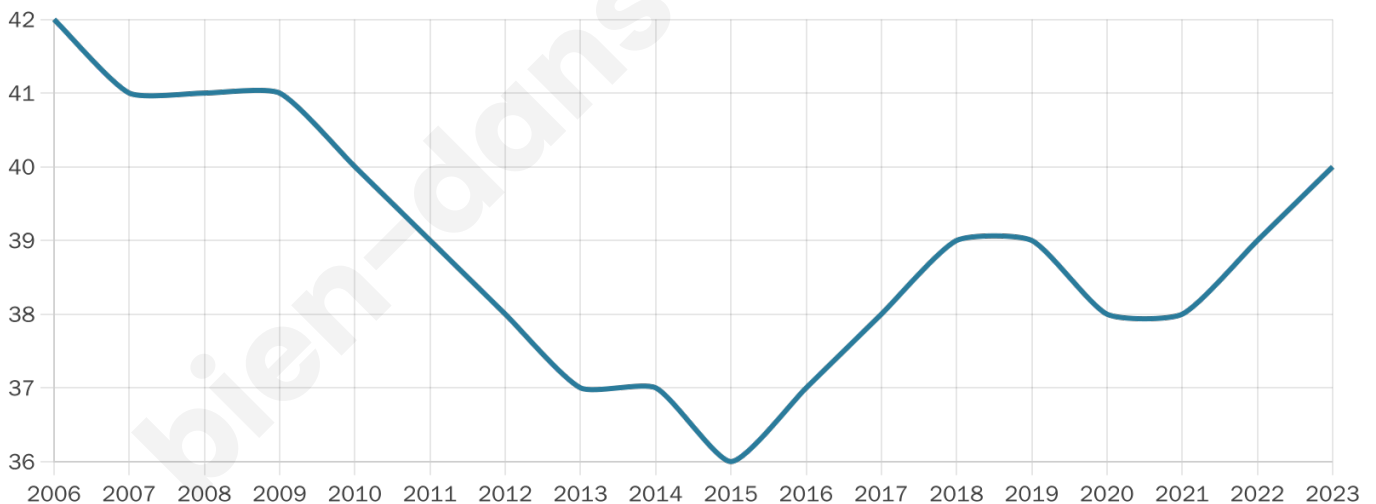

Version web

Ville de Veauce

Présenté par

BIEN dans
ma **VILLE** 

Sommaire

Situation géographique	3
Statistiques sur la population	4
Evolution du nombre d'habitants	4
Tranche d'âge	5
0-14 ans	5
15-29 ans	5
30-44 ans	5
45-59 ans	5
60-74 ans	5
75-89 ans	5
90 ans et +	5
Activité professionnelle	5
Agriculteurs	5
Artisans, Commerçants	5
Cadres et sup.	5
Professions intermédiaires	5
Employé	5
Ouvrier	5
Retraité	5
Autres	5
Niveau de diplôme	6
Sans diplôme ou CEP	6
Brevet, BEPC, DNB	6
CAP-BEP ou équivalent	6
BAC ou équivalent	6
BAC+2	6
BAC+3 ou +4	6
BAC+5 ou plus	6
Composition des ménages	6
Couple sans enfant	6
Couple avec enfant(s)	6
Famille monoparentale	6
Colocation / Autre	6
Personnes seules	6
Profils électoraux	7
Premier tour	7
Sécurité	8
Evolution du nombre d'infractions	8
Pour comparer	9
Services à la population	10
Commerce	10
Éducation	10
Villes autour de Veauce	11

40

Age moyen

48 ans

Pop active

32.5%

Taux chômage

21.1%

Pop densité

13 h/km²

Revenu moyen

NC

Evolution du nombre d'habitants

Sources : Institut national de la statistique et des études économiques (insee) selon Les dernières parutions officielles de 2024 portant sur les années 2020, 2021 et 2022.