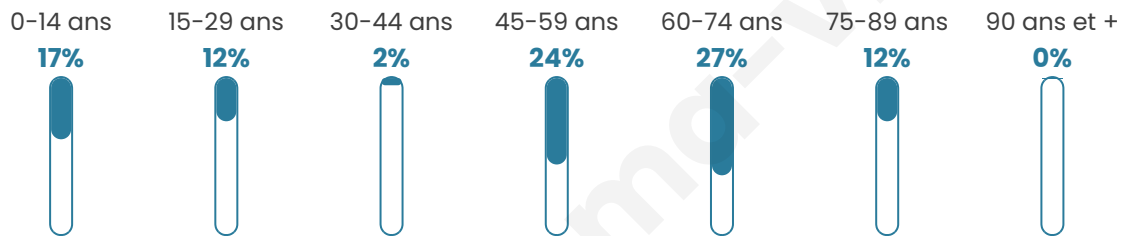

40

Age moyen

48 ans

Pop active

32.5%

Taux chômage

21.1%

Pop densité

13 h/km²

Revenu moyen

NC

Evolution du nombre d'habitants

Sources : Institut national de la statistique et des études économiques (insee) selon Les dernières parutions officielles de 2024 portant sur les années 2020, 2021 et 2022.

Tranche d'âge

Activité professionnelle

Niveau de diplôme

Composition des ménages

Profils électoraux

Premier tour

	Marine LE PEN	42.86 %
	Emmanuel MACRON	28.57 %
	Jean-Luc MÉLENCHON	8.57 %
	Valérie PÉCRESSE	8.57 %
	Éric ZEMMOUR	5.71 %
	Nathalie ARTHAUD	2.86 %
	Yannick JADOT	2.86 %
	Fabien ROUSSEL	0.00 %
	Jean LASSALLE	0.00 %
	Anne HIDALGO	0.00 %
	Philippe POUTOU	0.00 %
	Nicolas DUPONT-AIGNAN	0.00 %