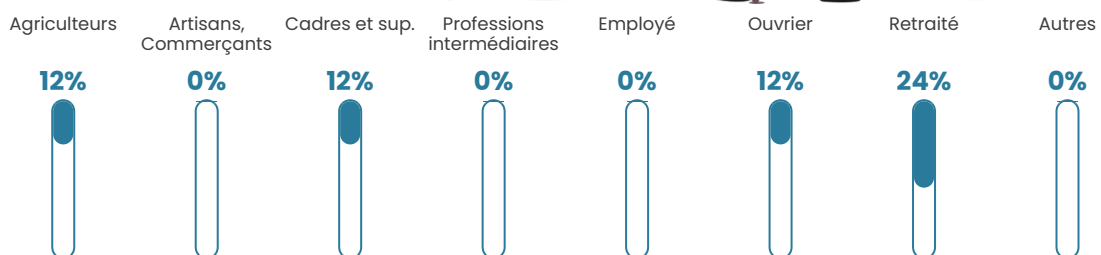

13 h/km²

Revenu moyen

NC

Evolution du nombre d'habitants

Sources : Institut national de la statistique et des études économiques (insee) selon Les dernières parutions officielles de 2024 portant sur les années 2020, 2021 et 2022.

Tranche d'âge

Activité professionnelle

Niveau de diplôme

Composition des ménages

Profils électoraux

Premier tour

	Marine LE PEN	42.86 %
	Emmanuel MACRON	28.57 %
	Jean-Luc MÉLENCHON	8.57 %
	Valérie PÉCRESSE	8.57 %
	Éric ZEMMOUR	5.71 %
	Nathalie ARTHAUD	2.86 %
	Yannick JADOT	2.86 %
	Fabien ROUSSEL	0.00 %
	Jean LASSALLE	0.00 %
	Anne HIDALGO	0.00 %
	Philippe POUTOU	0.00 %
	Nicolas DUPONT-AIGNAN	0.00 %