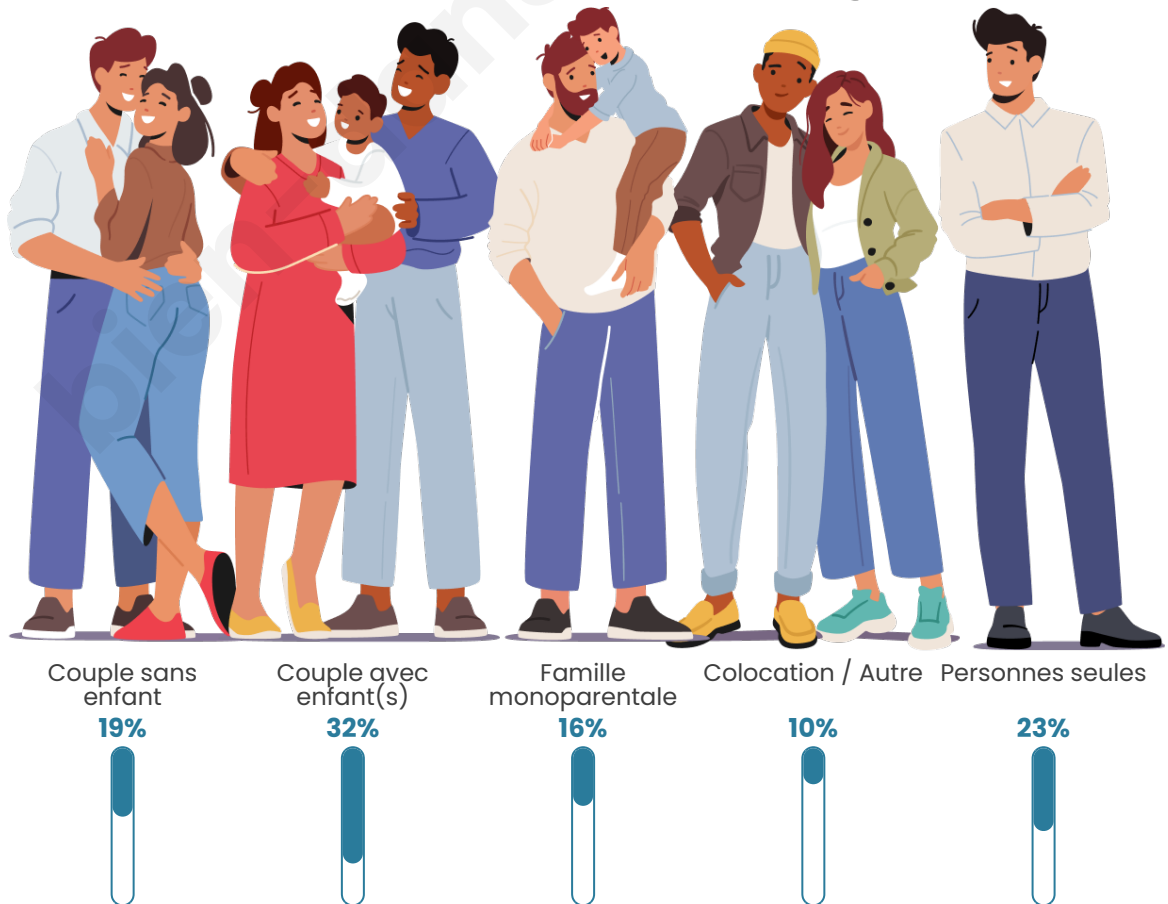

Nombre d'habitants

268

Age moyen

38 ans

Pop active

45.5%

Taux chômage

9.9%

Tranche d'âge

Activité professionnelle

Niveau de diplôme

Composition des ménages

Profils électoraux

Premier tour

	Marine LE PEN	25.29 %
	Emmanuel MACRON	21.26 %
	Éric ZEMMOUR	13.79 %
	Jean-Luc MÉLENCHON	12.64 %
	Jean LASSALLE	8.05 %
	Valérie PÉCRESSE	6.90 %
	Nicolas DUPONT-AIGNAN	3.45 %
	Yannick JADOT	2.30 %
	Nathalie ARTHAUD	1.72 %
	Anne HIDALGO	1.72 %
	Philippe POUTOU	1.72 %
	Fabien ROUSSEL	1.15 %