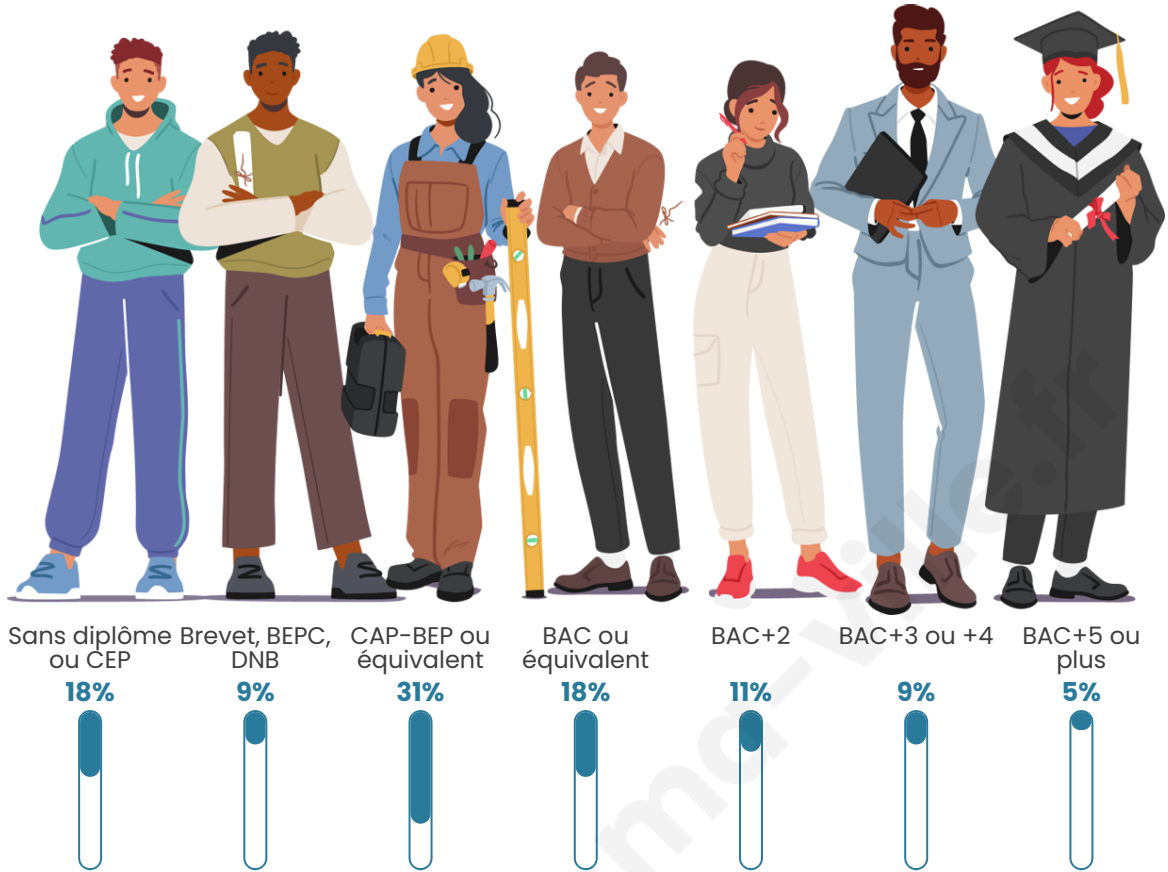

Nombre d'habitants

268

Age moyen

38 ans

Pop active

45.5%

Taux chômage

9.9%

Pop densité

24 h/km²

Revenu moyen

19 900 €/an

Evolution du nombre d'habitants

Sources : Institut national de la statistique et des études économiques (insee) selon Les dernières parutions officielles de 2024 portant sur les années 2020, 2021 et 2022.

Tranche d'âge

Activité professionnelle

Niveau de diplôme

Composition des ménages

Profils électoraux

Premier tour

	Marine LE PEN	25.29 %
	Emmanuel MACRON	21.26 %
	Éric ZEMMOUR	13.79 %
	Jean-Luc MÉLENCHON	12.64 %
	Jean LASSALLE	8.05 %
	Valérie PÉCRESSE	6.90 %
	Nicolas DUPONT-AIGNAN	3.45 %
	Yannick JADOT	2.30 %
	Nathalie ARTHAUD	1.72 %
	Anne HIDALGO	1.72 %
	Philippe POUTOU	1.72 %
	Fabien ROUSSEL	1.15 %