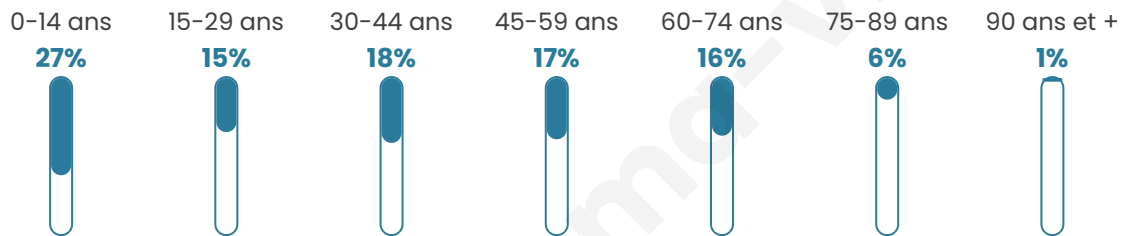

Nombre d'habitants

268

Age moyen

38 ans

Pop active

45.5%

Taux chômage

9.9%

Pop densité

24 h/km²

Revenu moyen

19 900 €/an

Evolution du nombre d'habitants

Sources : Institut national de la statistique et des études économiques (insee) selon Les dernières parutions officielles de 2024 portant sur les années 2020, 2021 et 2022.

Tranche d'âge

Activité professionnelle

Niveau de diplôme

Composition des ménages

Profils électoraux

Premier tour

	Marine LE PEN	25.29 %
	Emmanuel MACRON	21.26 %
	Éric ZEMMOUR	13.79 %
	Jean-Luc MÉLENCHON	12.64 %
	Jean LASSALLE	8.05 %
	Valérie PÉCRESSE	6.90 %
	Nicolas DUPONT-AIGNAN	3.45 %
	Yannick JADOT	2.30 %
	Nathalie ARTHAUD	1.72 %
	Anne HIDALGO	1.72 %
	Philippe POUTOU	1.72 %
	Fabien ROUSSEL	1.15 %

197 inscrits

Participation : 89.85%

Votes blancs : 1.13%

Votes nuls : 0.56%

Second tour

	Emmanuel MACRON	45,03 %
	Marine LE PEN	54,97 %

197 inscrits

Participation : 85.28%