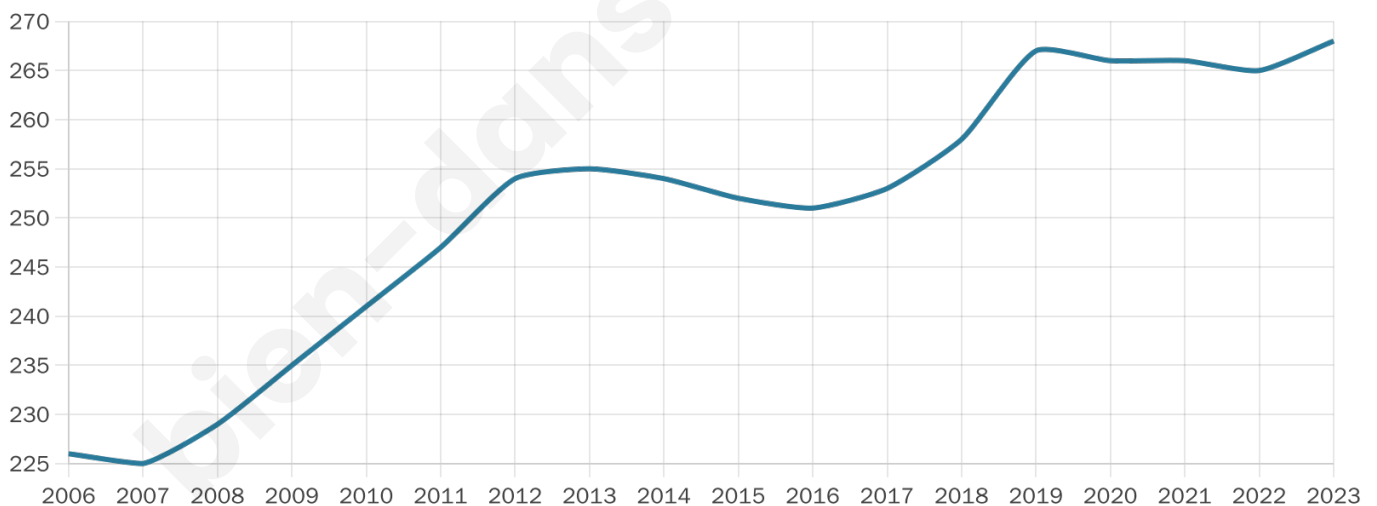

Nombre d'habitants

268

Age moyen

38 ans

Pop active

45.5%

Taux chômage

9.9%

Pop densité

24 h/km²

Revenu moyen

19 900 €/an

Evolution du nombre d'habitants

Sources : Institut national de la statistique et des études économiques (insee) selon Les dernières parutions officielles de 2024 portant sur les années 2020, 2021 et 2022.

Tranche d'âge

Activité professionnelle

Niveau de diplôme

Composition des ménages

Profils électoraux

Premier tour

	Marine LE PEN	25.29 %
	Emmanuel MACRON	21.26 %
	Éric ZEMMOUR	13.79 %
	Jean-Luc MÉLENCHON	12.64 %
	Jean LASSALLE	8.05 %
	Valérie PÉCRESSE	6.90 %
	Nicolas DUPONT-AIGNAN	3.45 %
	Yannick JADOT	2.30 %
	Nathalie ARTHAUD	1.72 %
	Anne HIDALGO	1.72 %
	Philippe POUTOU	1.72 %
	Fabien ROUSSEL	1.15 %