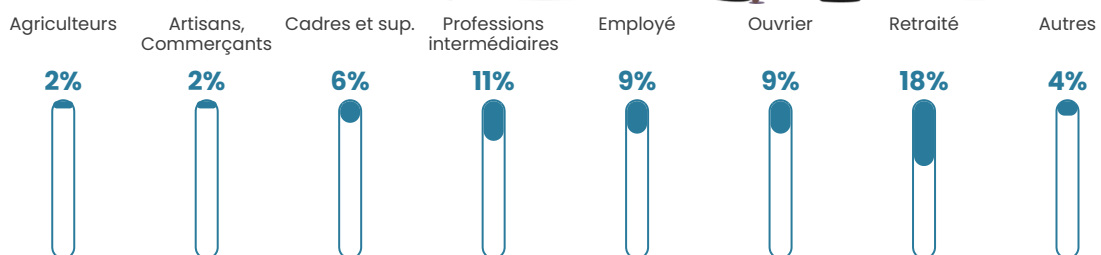

Pop densité

24 h/km²

Revenu moyen

19 900 €/an

Evolution du nombre d'habitants

Sources : Institut national de la statistique et des études économiques (insee) selon Les dernières parutions officielles de 2024 portant sur les années 2020, 2021 et 2022.

Tranche d'âge

Activité professionnelle

Niveau de diplôme

Composition des ménages

Profils électoraux

Premier tour

	Marine LE PEN	25.29 %
	Emmanuel MACRON	21.26 %
	Éric ZEMMOUR	13.79 %
	Jean-Luc MÉLENCHON	12.64 %
	Jean LASSALLE	8.05 %
	Valérie PÉCRESSE	6.90 %
	Nicolas DUPONT-AIGNAN	3.45 %
	Yannick JADOT	2.30 %
	Nathalie ARTHAUD	1.72 %
	Anne HIDALGO	1.72 %
	Philippe POUTOU	1.72 %
	Fabien ROUSSEL	1.15 %