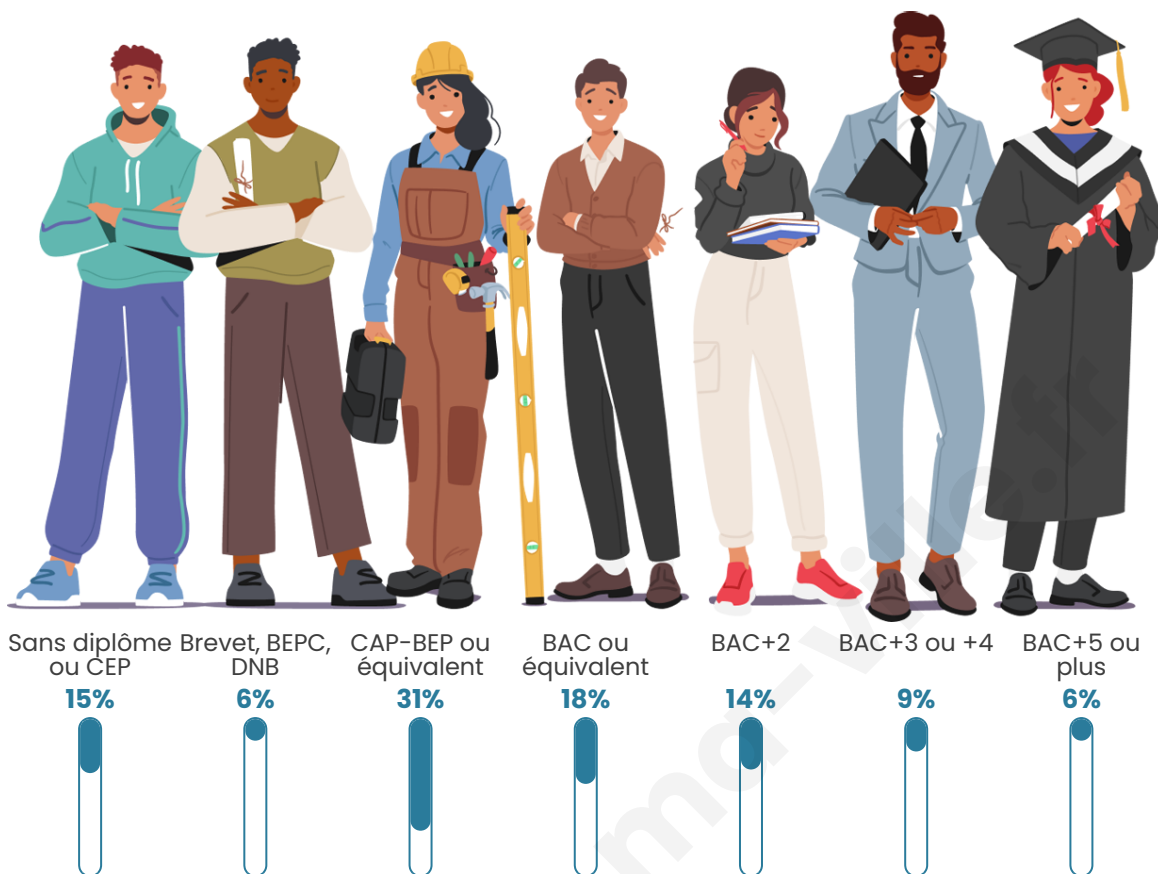

978

Age moyen

41 ans

Pop active

46.6%

Taux chômage

4.1%

Pop densité

Tranche d'âge

Activité professionnelle

Niveau de diplôme

Composition des ménages

Profils électoraux

Premier tour

	Marine LE PEN	33.65 %
	Emmanuel MACRON	23.52 %
	Jean-Luc MÉLENCHON	14.53 %
	Éric ZEMMOUR	7.46 %
	Valérie PÉCRESE	4.97 %
	Yannick JADOT	4.59 %
	Nicolas DUPONT-AIGNAN	3.63 %
	Fabien ROUSSEL	2.10 %
	Jean LASSALLE	2.10 %
	Philippe POUTOU	1.91 %
	Nathalie ARTHAUD	0.96 %
	Anne HIDALGO	0.57 %