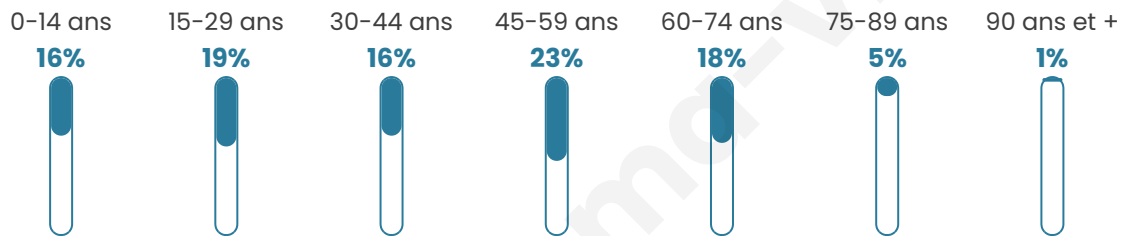

978

Age moyen

41 ans

Pop active

46.6%

Taux chômage

4.1%

Pop densité

122 h/km²

Revenu moyen

26 270 €/an

Evolution du nombre d'habitants

Sources : Institut national de la statistique et des études économiques (insee) selon Les dernières parutions officielles de 2024 portant sur les années 2020, 2021 et 2022.

Tranche d'âge

Activité professionnelle

Niveau de diplôme

Composition des ménages

Profils électoraux

Premier tour

	Marine LE PEN	33.65 %
	Emmanuel MACRON	23.52 %
	Jean-Luc MÉLENCHON	14.53 %
	Éric ZEMMOUR	7.46 %
	Valérie PÉCRESE	4.97 %
	Yannick JADOT	4.59 %
	Nicolas DUPONT-AIGNAN	3.63 %
	Fabien ROUSSEL	2.10 %
	Jean LASSALLE	2.10 %
	Philippe POUTOU	1.91 %
	Nathalie ARTHAUD	0.96 %
	Anne HIDALGO	0.57 %

658 inscrits

Participation : 81%
Votes blancs : 1.31%
Votes nuls : 0.56%

Second tour

	Emmanuel MACRON	45,44 %
	Marine LE PEN	54,56 %

658 inscrits

Participation : 78.88%
Votes blancs : 7.32%
Votes nuls : 1.93%