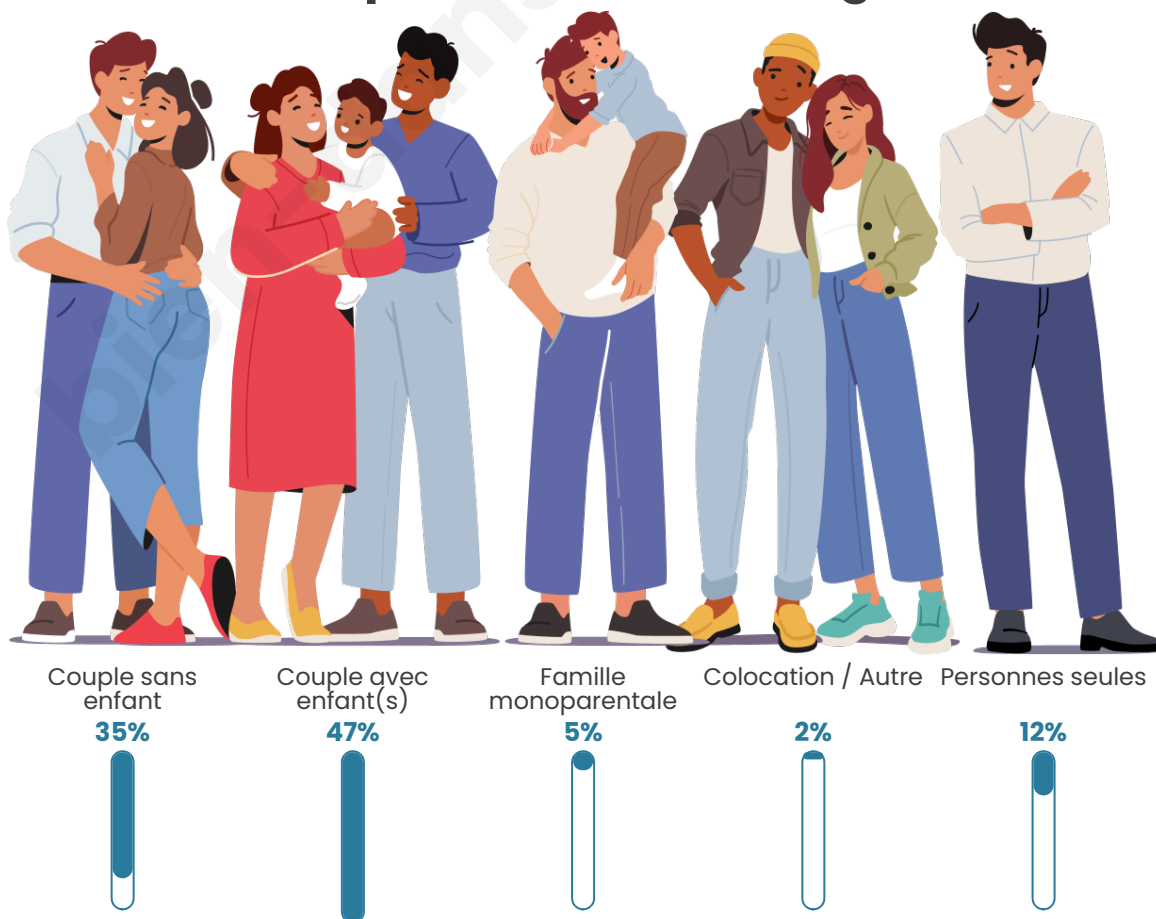

Tranche d'âge

Activité professionnelle

Niveau de diplôme

Composition des ménages

Profils électoraux

Premier tour

	Marine LE PEN	33.65 %
	Emmanuel MACRON	23.52 %
	Jean-Luc MÉLENCHON	14.53 %
	Éric ZEMMOUR	7.46 %
	Valérie PÉCRESE	4.97 %
	Yannick JADOT	4.59 %
	Nicolas DUPONT-AIGNAN	3.63 %
	Fabien ROUSSEL	2.10 %
	Jean LASSALLE	2.10 %
	Philippe POUTOU	1.91 %
	Nathalie ARTHAUD	0.96 %
	Anne HIDALGO	0.57 %