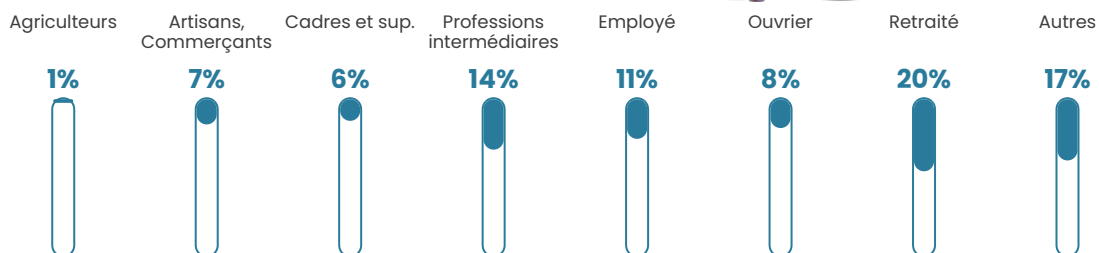

122 h/km²

Revenu moyen

26 270 €/an

Evolution du nombre d'habitants

Sources : Institut national de la statistique et des études économiques (insee) selon Les dernières parutions officielles de 2024 portant sur les années 2020, 2021 et 2022.

Tranche d'âge

Activité professionnelle

Niveau de diplôme

Composition des ménages

Profils électoraux

Premier tour

	Marine LE PEN	33.65 %
	Emmanuel MACRON	23.52 %
	Jean-Luc MÉLENCHON	14.53 %
	Éric ZEMMOUR	7.46 %
	Valérie PÉCRESE	4.97 %
	Yannick JADOT	4.59 %
	Nicolas DUPONT-AIGNAN	3.63 %
	Fabien ROUSSEL	2.10 %
	Jean LASSALLE	2.10 %
	Philippe POUTOU	1.91 %
	Nathalie ARTHAUD	0.96 %
	Anne HIDALGO	0.57 %