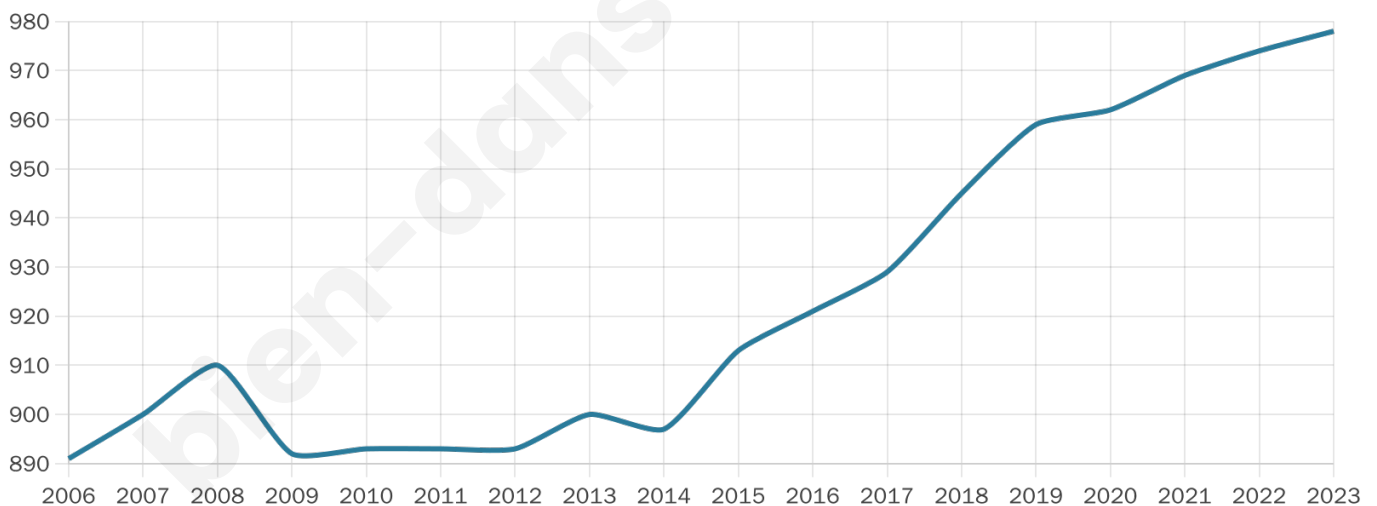

Version web

Ville de Vayres-sur- Essonne

Présenté par

BIEN dans
ma **VILLE** 

Sommaire

Situation géographique	3
Statistiques sur la population	4
Evolution du nombre d'habitants	4
Tranche d'âge	5
0-14 ans	5
15-29 ans	5
30-44 ans	5
45-59 ans	5
60-74 ans	5
75-89 ans	5
90 ans et +	5
Activité professionnelle	5
Agriculteurs	5
Artisans, Commerçants	5
Cadres et sup.	5
Professions intermédiaires	5
Employé	5
Ouvrier	5
Retraité	5
Autres	5
Niveau de diplôme	6
Sans diplôme ou CEP	6
Brevet, BEPC, DNB	6
CAP-BEP ou équivalent	6
BAC ou équivalent	6
BAC+2	6
BAC+3 ou +4	6
BAC+5 ou plus	6
Composition des ménages	6
Couple sans enfant	6
Couple avec enfant(s)	6
Famille monoparentale	6
Colocation / Autre	6
Personnes seules	6
Profils électoraux	7
Premier tour	7
Sécurité	8
Evolution du nombre d'infractions	8
Pour comparer	9
Services à la population	10
Commerce	10
Éducation	10
Villes autour de Vayres-sur-Essonne	11

978

Age moyen

41 ans

Pop active

46.6%

Taux chômage

4.1%

Pop densité

122 h/km²

Revenu moyen

26 270 €/an

Evolution du nombre d'habitants

Sources : Institut national de la statistique et des études économiques (insee) selon Les dernières parutions officielles de 2024 portant sur les années 2020, 2021 et 2022.