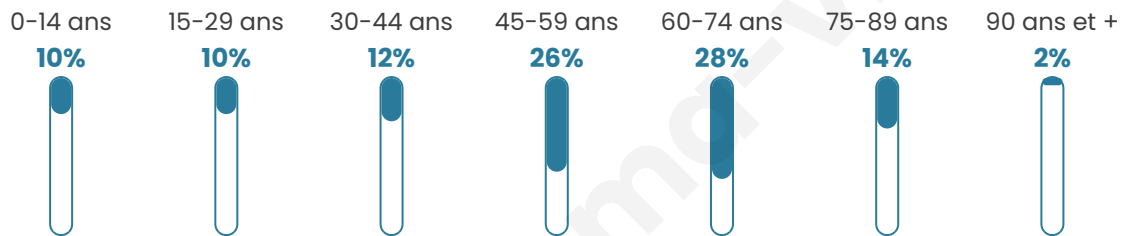

# Statistiques sur la population

Nombre d'habitants

**703**

Age moyen

**52 ans**

Pop active

**41.5%**

Taux chômage

**10.4%**

Pop densité

**19 h/km<sup>2</sup>**

Revenu moyen

**19 040 €/an**

## Evolution du nombre d'habitants

Sources : Institut national de la statistique et des études économiques (insee) selon Les dernières parutions officielles de 2024 portant sur les années 2020, 2021 et 2022.

## Tranche d'âge