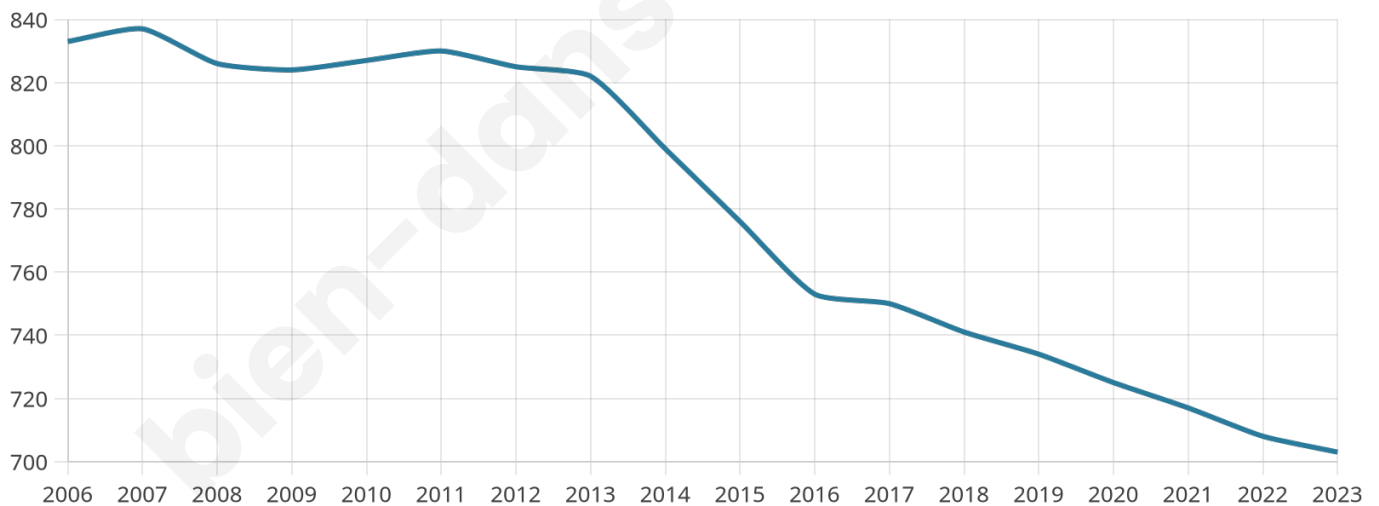

# Statistiques sur la population

Nombre d'habitants

**703**

Age moyen

**52 ans**

Pop active

**41.5%**

Taux chômage

**10.4%**

Pop densité

**19 h/km<sup>2</sup>**

Revenu moyen

**19 040 €/an**

## Evolution du nombre d'habitants

Sources : Institut national de la statistique et des études économiques (insee) selon Les dernières parutions officielles de 2024 portant sur les années 2020, 2021 et 2022.