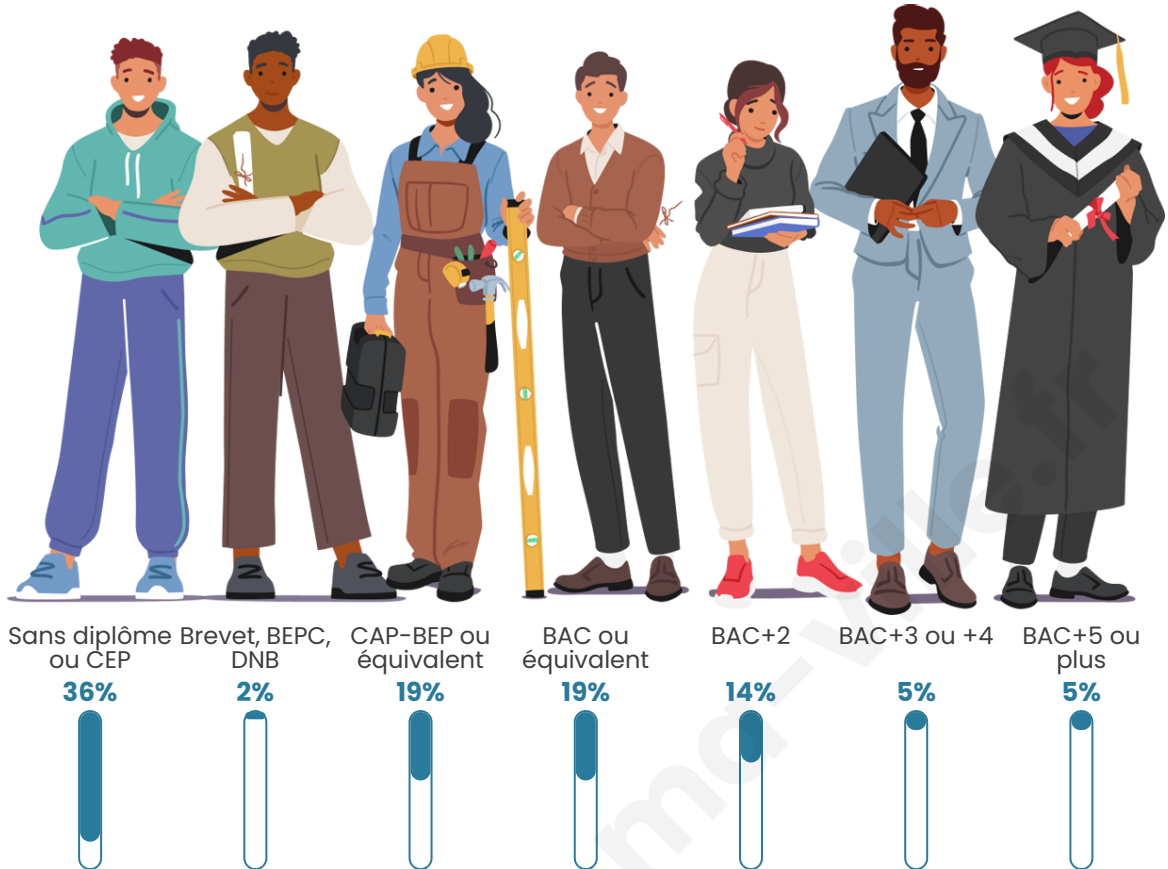

Tranche d'âge

Activité professionnelle

Niveau de diplôme

Composition des ménages

Profils électoraux

Premier tour

	Emmanuel MACRON	38.89 %
	Marine LE PEN	29.17 %
	Éric ZEMMOUR	9.72 %
	Jean LASSALLE	8.33 %
	Jean-Luc MÉLENCHON	5.56 %
	Anne HIDALGO	4.17 %
	Valérie PÉCRESE	2.78 %
	Yannick JADOT	1.39 %
	Nathalie ARTHAUD	0.00 %
	Fabien ROUSSEL	0.00 %
	Philippe POUTOU	0.00 %
	Nicolas DUPONT-AIGNAN	0.00 %