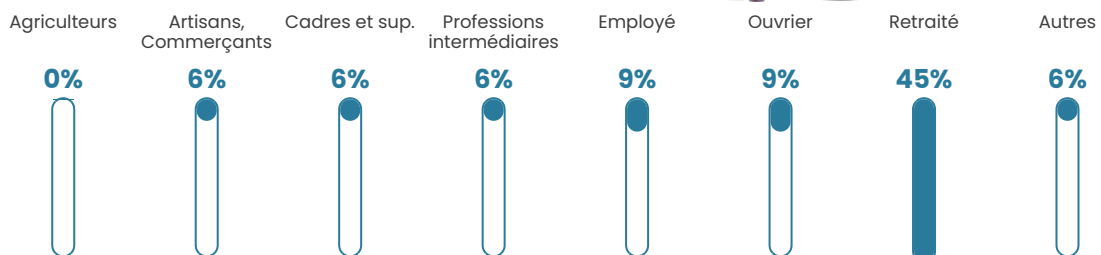

54 ans

Pop active

30.8%

Taux chômage

1.4%

Pop densité

34 h/km²

Revenu moyen

24 530 €/an

Evolution du nombre d'habitants

Sources : Institut national de la statistique et des études économiques (insee) selon Les dernières parutions officielles de 2024 portant sur les années 2020, 2021 et 2022.

Tranche d'âge

Activité professionnelle

Niveau de diplôme

Composition des ménages

Profils électoraux

Premier tour

	Emmanuel MACRON	38.89 %
	Marine LE PEN	29.17 %
	Éric ZEMMOUR	9.72 %
	Jean LASSALLE	8.33 %
	Jean-Luc MÉLENCHON	5.56 %
	Anne HIDALGO	4.17 %
	Valérie PÉCRESE	2.78 %
	Yannick JADOT	1.39 %
	Nathalie ARTHAUD	0.00 %
	Fabien ROUSSEL	0.00 %
	Philippe POUTOU	0.00 %
	Nicolas DUPONT-AIGNAN	0.00 %