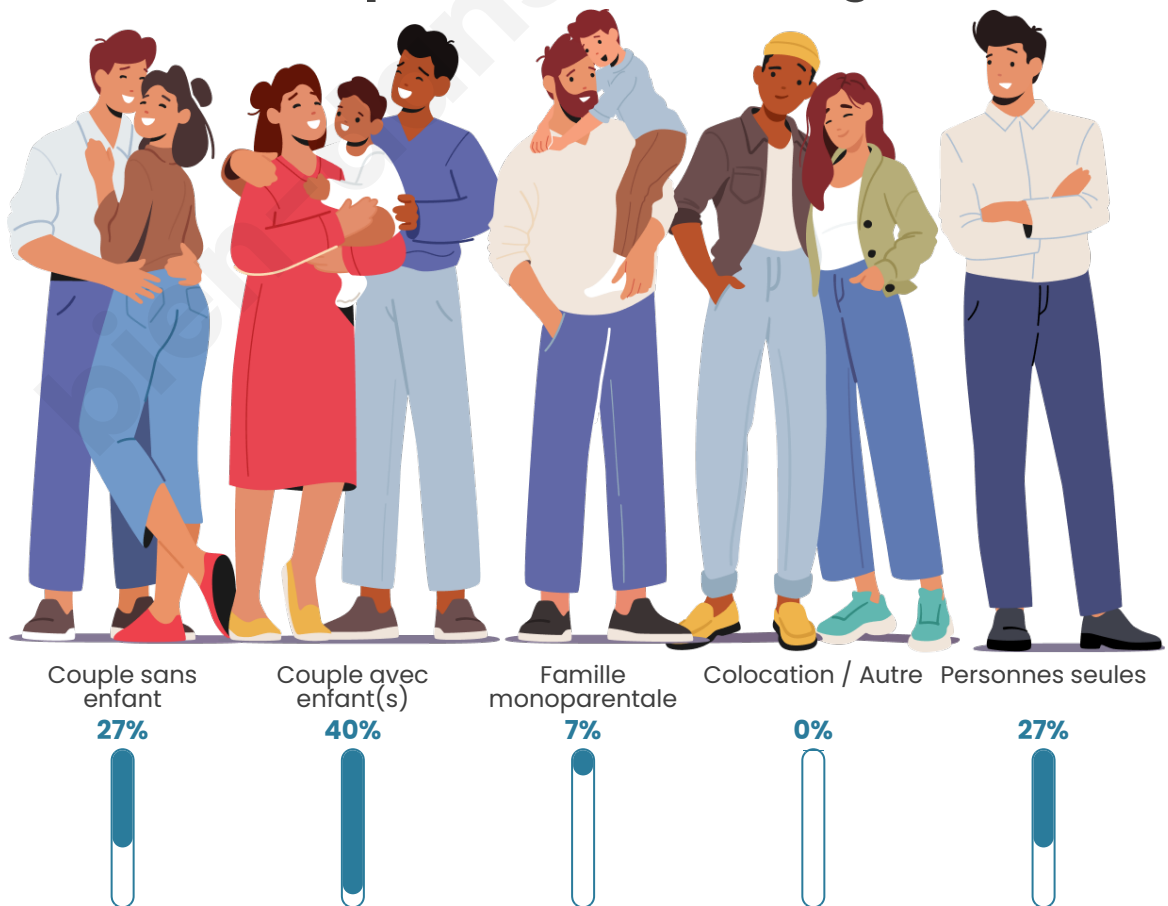

Tranche d'âge

Activité professionnelle

Niveau de diplôme

Composition des ménages

Profils électoraux

Premier tour

	Emmanuel MACRON	38.89 %
	Marine LE PEN	29.17 %
	Éric ZEMMOUR	9.72 %
	Jean LASSALLE	8.33 %
	Jean-Luc MÉLENCHON	5.56 %
	Anne HIDALGO	4.17 %
	Valérie PÉCRESE	2.78 %
	Yannick JADOT	1.39 %
	Nathalie ARTHAUD	0.00 %
	Fabien ROUSSEL	0.00 %
	Philippe POUTOU	0.00 %
	Nicolas DUPONT-AIGNAN	0.00 %