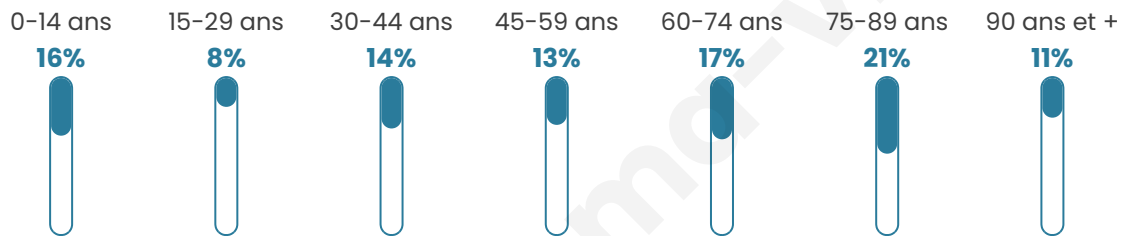

54 ans

Pop active

30.8%

Taux chômage

1.4%

Pop densité

34 h/km²

Revenu moyen

Tranche d'âge

Activité professionnelle

Niveau de diplôme

Composition des ménages

Profils électoraux

Premier tour

	Emmanuel MACRON	38.89 %
	Marine LE PEN	29.17 %
	Éric ZEMMOUR	9.72 %
	Jean LASSALLE	8.33 %
	Jean-Luc MÉLENCHON	5.56 %
	Anne HIDALGO	4.17 %
	Valérie PÉCRESE	2.78 %
	Yannick JADOT	1.39 %
	Nathalie ARTHAUD	0.00 %
	Fabien ROUSSEL	0.00 %
	Philippe POUTOU	0.00 %
	Nicolas DUPONT-AIGNAN	0.00 %