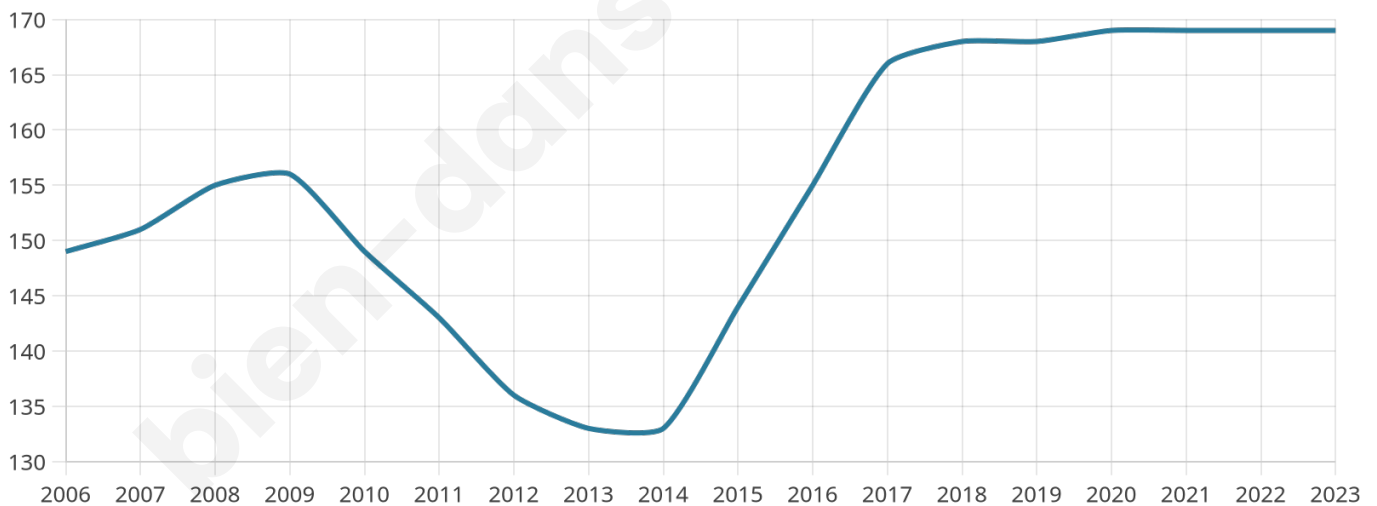

54 ans

Pop active

30.8%

Taux chômage

1.4%

Pop densité

34 h/km²

Revenu moyen

24 530 €/an

Evolution du nombre d'habitants

Sources : Institut national de la statistique et des études économiques (insee) selon Les dernières parutions officielles de 2024 portant sur les années 2020, 2021 et 2022.