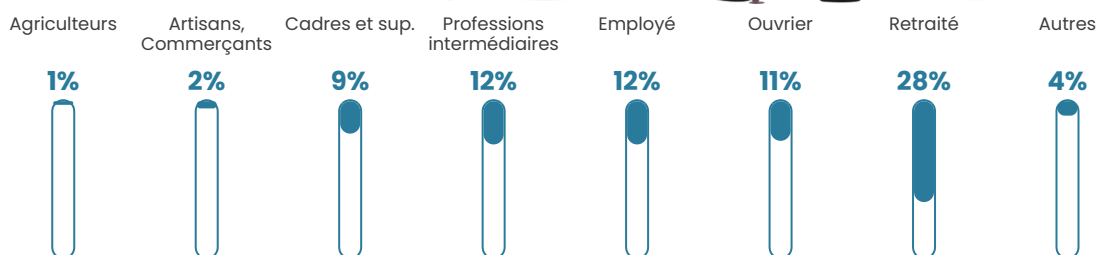

41 ans

Pop active

47.4%

Taux chômage

5.6%

Pop densité

36 h/km²

Revenu moyen

25 930 €/an

Evolution du nombre d'habitants

Sources : Institut national de la statistique et des études économiques (insee) selon Les dernières parutions officielles de 2024 portant sur les années 2020, 2021 et 2022.

Tranche d'âge

Activité professionnelle

Niveau de diplôme

Composition des ménages

Profils électoraux

Premier tour

	Marine LE PEN	29.93 %
	Emmanuel MACRON	23.03 %
	Jean-Luc MÉLENCHON	15.13 %
	Valérie PÉCRESSE	7.57 %
	Éric ZEMMOUR	6.91 %
	Jean LASSALLE	4.28 %
	Nicolas DUPONT-AIGNAN	3.95 %
	Anne HIDALGO	2.96 %
	Yannick JADOT	2.96 %
	Fabien ROUSSEL	1.64 %
	Philippe POUTOU	0.99 %
	Nathalie ARTHAUD	0.66 %