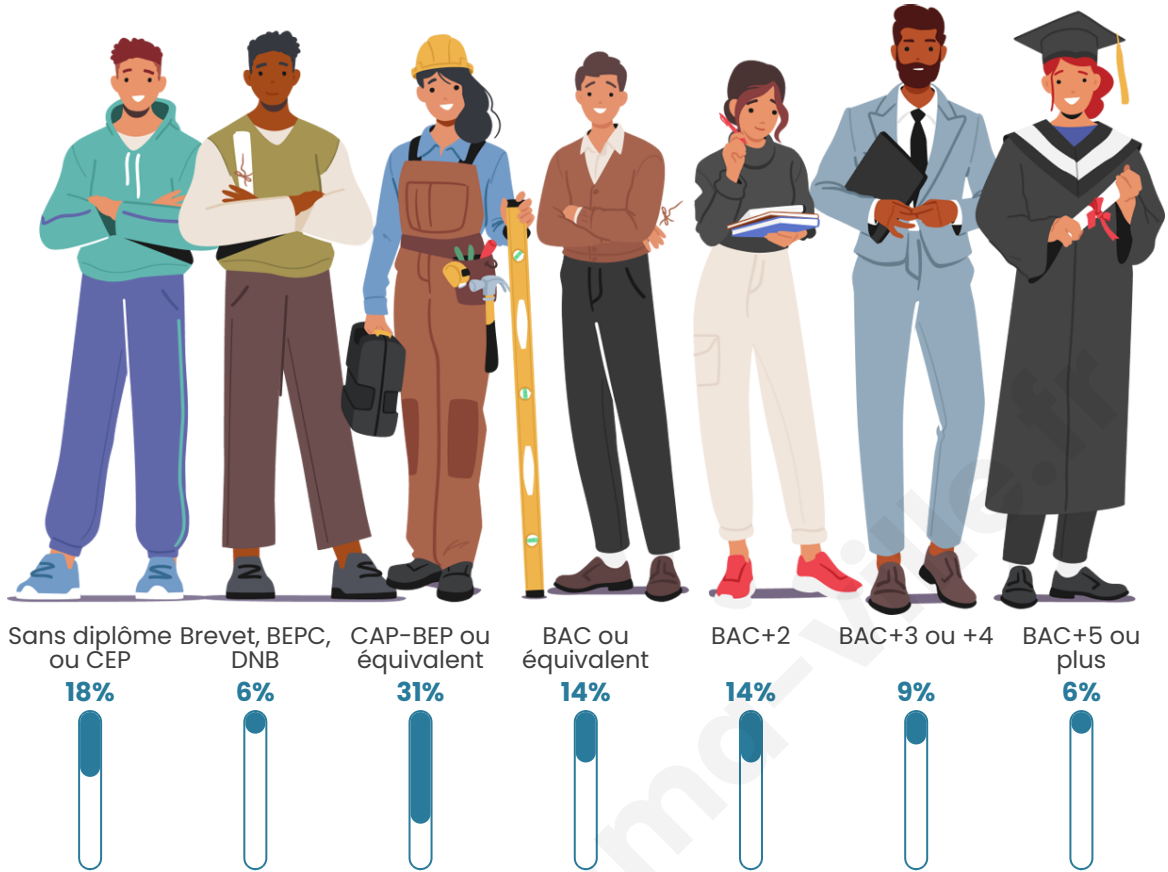

Tranche d'âge

Activité professionnelle

Niveau de diplôme

Composition des ménages

Profils électoraux

Premier tour

	Marine LE PEN	29.93 %
	Emmanuel MACRON	23.03 %
	Jean-Luc MÉLENCHON	15.13 %
	Valérie PÉCRESSE	7.57 %
	Éric ZEMMOUR	6.91 %
	Jean LASSALLE	4.28 %
	Nicolas DUPONT-AIGNAN	3.95 %
	Anne HIDALGO	2.96 %
	Yannick JADOT	2.96 %
	Fabien ROUSSEL	1.64 %
	Philippe POUTOU	0.99 %
	Nathalie ARTHAUD	0.66 %