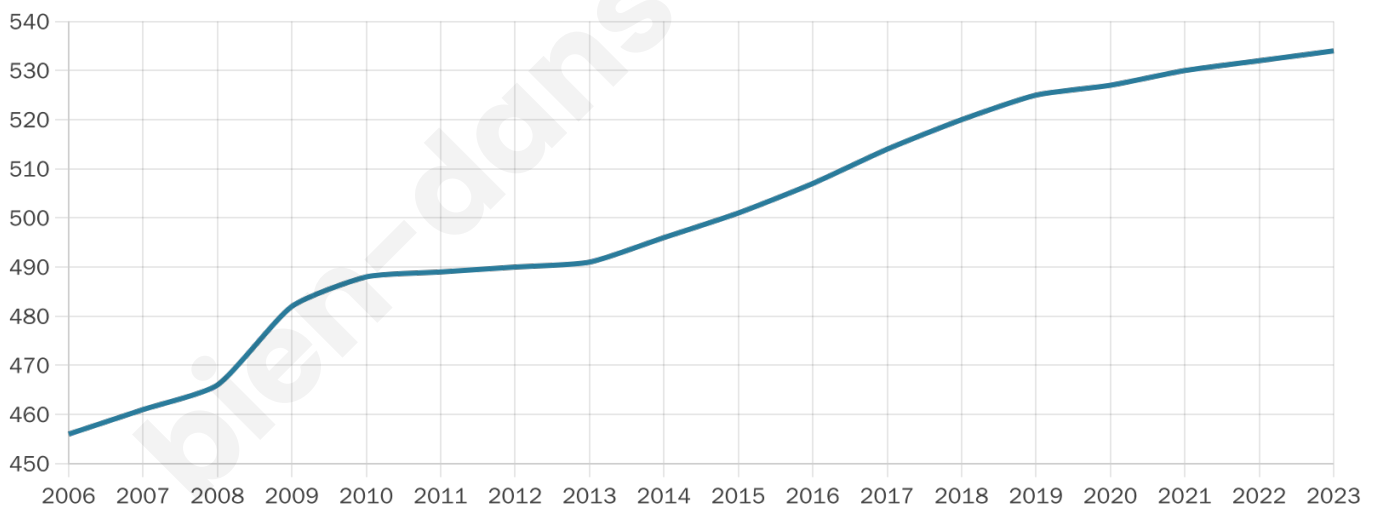

Version web

Ville de Vavincourt

Présenté par

BIEN dans
ma **VILLE** 

Sommaire

Situation géographique	3
Statistiques sur la population	4
Evolution du nombre d'habitants	4
Tranche d'âge	5
0-14 ans	5
15-29 ans	5
30-44 ans	5
45-59 ans	5
60-74 ans	5
75-89 ans	5
90 ans et +	5
Activité professionnelle	5
Agriculteurs	5
Artisans, Commerçants	5
Cadres et sup.	5
Professions intermédiaires	5
Employé	5
Ouvrier	5
Retraité	5
Autres	5
Niveau de diplôme	6
Sans diplôme ou CEP	6
Brevet, BEPC, DNB	6
CAP-BEP ou équivalent	6
BAC ou équivalent	6
BAC+2	6
BAC+3 ou +4	6
BAC+5 ou plus	6
Composition des ménages	6
Couple sans enfant	6
Couple avec enfant(s)	6
Famille monoparentale	6
Colocation / Autre	6
Personnes seules	6
Profil électoraux	7
Premier tour	7
Sécurité	8
Evolution du nombre d'infractions	8
Pour comparer	9
Services à la population	10
Commerce	10
Éducation	10
Villes autour de Vavincourt	11
Avis sur la ville de Vavincourt	12
Moyenne par critère	12
Villes autour de Vavincourt	12
Répartition des avis par note	12
Répartition des avis par note	12

41 ans

Pop active

47.4%

Taux chômage

5.6%

Pop densité

36 h/km²

Revenu moyen

25 930 €/an

Evolution du nombre d'habitants

Sources : Institut national de la statistique et des études économiques (insee) selon Les dernières parutions officielles de 2024 portant sur les années 2020, 2021 et 2022.