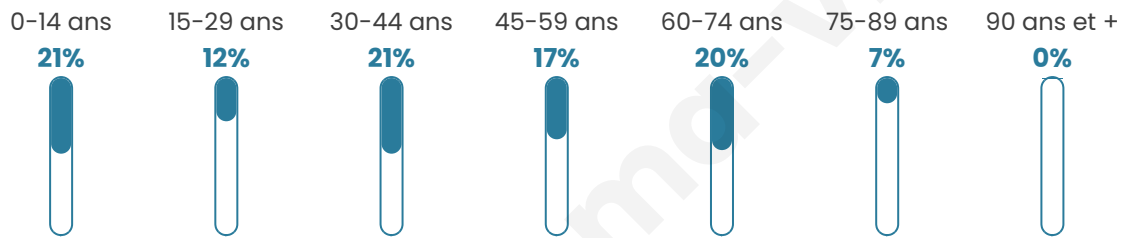

41 ans

Pop active

47.4%

Taux chômage

5.6%

Pop densité

36 h/km²

Revenu moyen

25 930 €/an

Evolution du nombre d'habitants

Sources : Institut national de la statistique et des études économiques (insee) selon Les dernières parutions officielles de 2024 portant sur les années 2020, 2021 et 2022.

Tranche d'âge

Activité professionnelle

Niveau de diplôme

Composition des ménages

Profils électoraux

Premier tour

	Marine LE PEN	29.93 %
	Emmanuel MACRON	23.03 %
	Jean-Luc MÉLENCHON	15.13 %
	Valérie PÉCRESSE	7.57 %
	Éric ZEMMOUR	6.91 %
	Jean LASSALLE	4.28 %
	Nicolas DUPONT-AIGNAN	3.95 %
	Anne HIDALGO	2.96 %
	Yannick JADOT	2.96 %
	Fabien ROUSSEL	1.64 %
	Philippe POUTOU	0.99 %
	Nathalie ARTHAUD	0.66 %