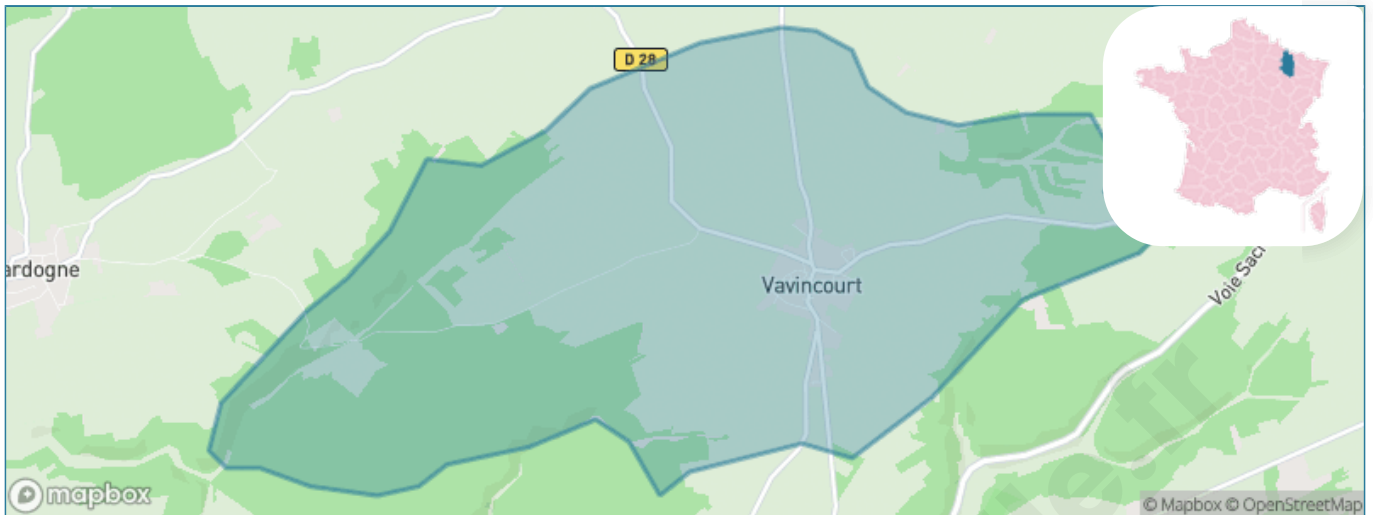

Version web

Ville de Vavincourt

Présenté par

BIEN dans
ma **VILLE** 

Sommaire

Situation géographique	3
Statistiques sur la population	4
Evolution du nombre d'habitants	4
Tranche d'âge	5
0-14 ans	5
15-29 ans	5
30-44 ans	5
45-59 ans	5
60-74 ans	5
75-89 ans	5
90 ans et +	5
Activité professionnelle	5
Agriculteurs	5
Artisans, Commerçants	5
Cadres et sup.	5
Professions intermédiaires	5
Employé	5
Ouvrier	5
Retraité	5
Autres	5
Niveau de diplôme	6
Sans diplôme ou CEP	6
Brevet, BEPC, DNB	6
CAP-BEP ou équivalent	6
BAC ou équivalent	6
BAC+2	6
BAC+3 ou +4	6
BAC+5 ou plus	6
Composition des ménages	6
Couple sans enfant	6
Couple avec enfant(s)	6
Famille monoparentale	6
Colocation / Autre	6
Personnes seules	6
Profil électoraux	7
Premier tour	7
Sécurité	8
Evolution du nombre d'infractions	8
Pour comparer	9
Services à la population	10
Commerce	10
Éducation	10
Villes autour de Vavincourt	11
Avis sur la ville de Vavincourt	12
Moyenne par critère	12
Villes autour de Vavincourt	12
Répartition des avis par note	12
Répartition des avis par note	12

Situation géographique

i Informations clés

- **Région** : Grand Est
- **Département** : Meuse
- **Code postal** : 55000
- **Superficie** : 15 km²

Statistiques sur la population

Nombre d'habitants

534

Age moyen