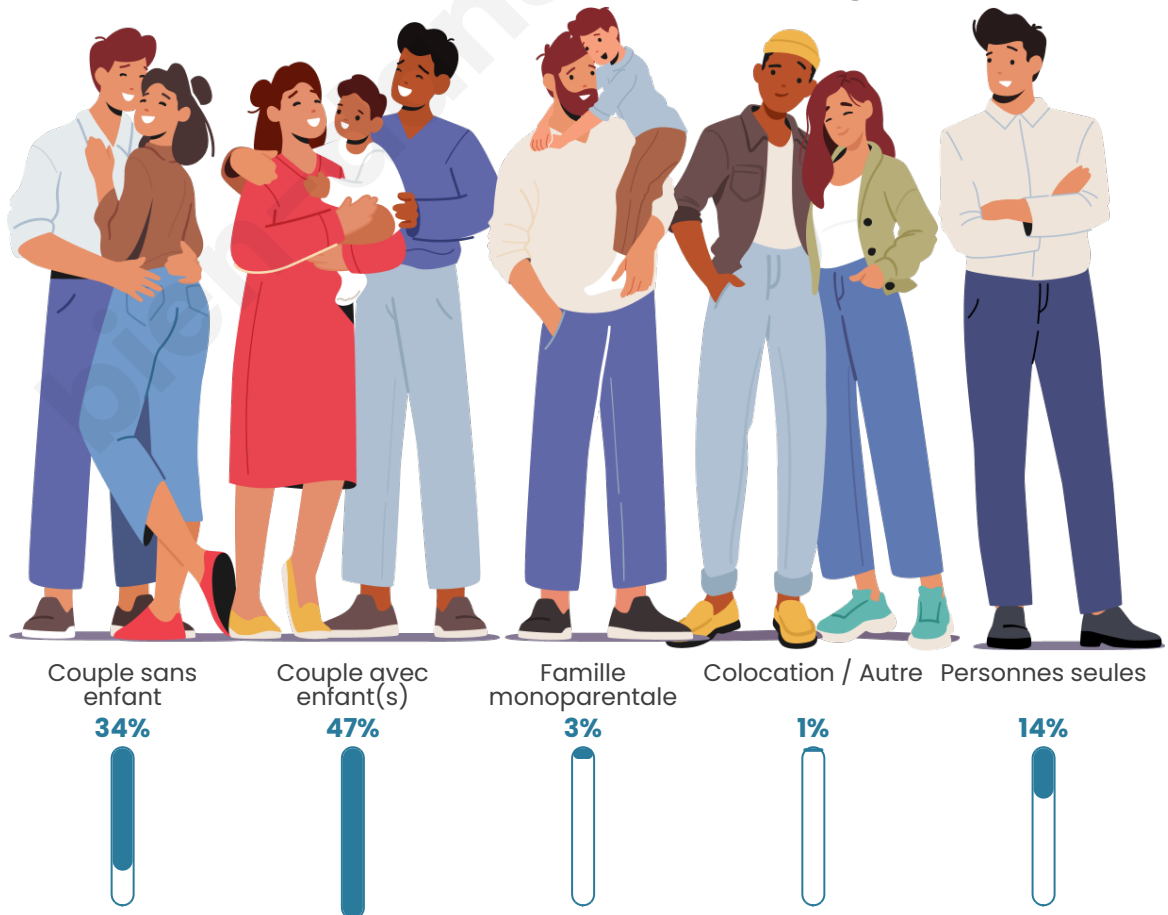

Tranche d'âge

Activité professionnelle

Niveau de diplôme

Composition des ménages

Profils électoraux

Premier tour

	Marine LE PEN	29.93 %
	Emmanuel MACRON	23.03 %
	Jean-Luc MÉLENCHON	15.13 %
	Valérie PÉCRESSE	7.57 %
	Éric ZEMMOUR	6.91 %
	Jean LASSALLE	4.28 %
	Nicolas DUPONT-AIGNAN	3.95 %
	Anne HIDALGO	2.96 %
	Yannick JADOT	2.96 %
	Fabien ROUSSEL	1.64 %
	Philippe POUTOU	0.99 %
	Nathalie ARTHAUD	0.66 %