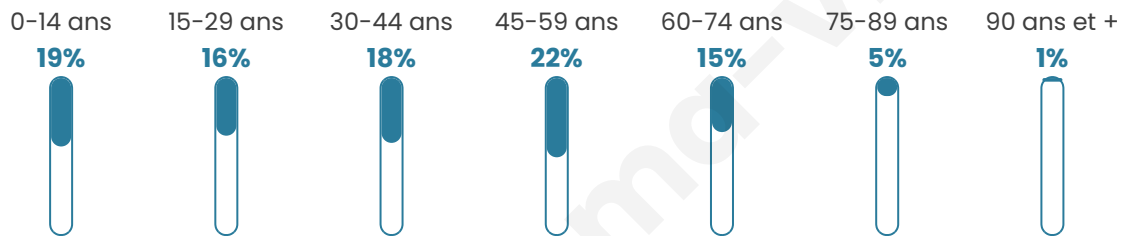

# Statistiques sur la population

Nombre d'habitants

**5 202**

Age moyen

**40 ans**

Pop active

**50.3%**

Taux chômage

**7.4%**

Pop densité

**650 h/km<sup>2</sup>**

Revenu moyen

**29 160 €/an**

## Evolution du nombre d'habitants

Sources : Institut national de la statistique et des études économiques (insee) selon Les dernières parutions officielles de 2024 portant sur les années 2020, 2021 et 2022.

## Tranche d'âge