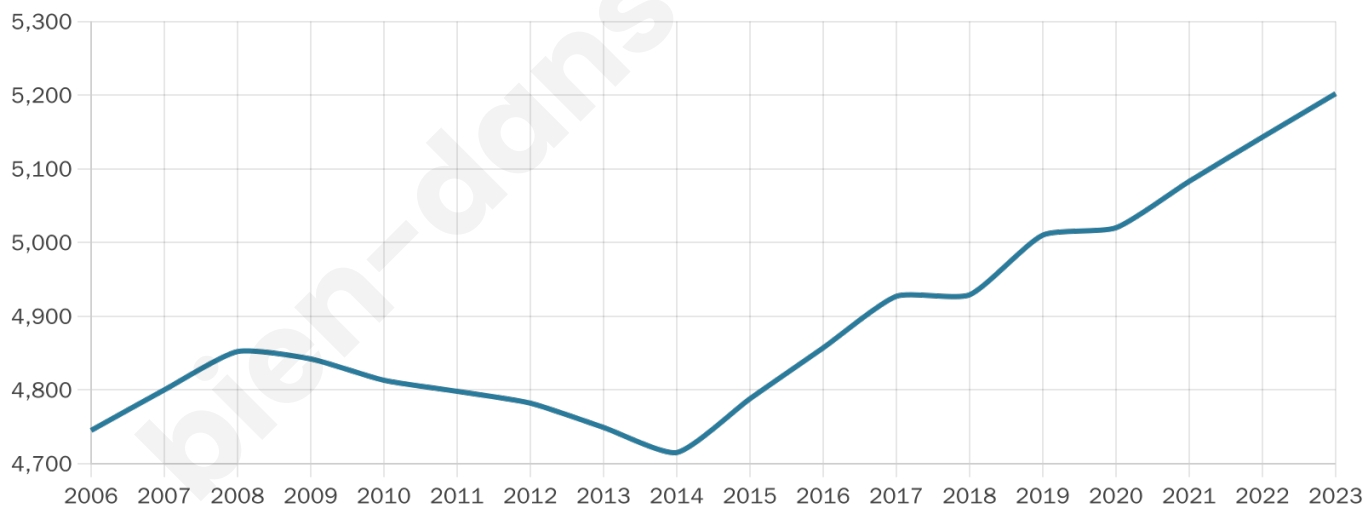

# Statistiques sur la population

Nombre d'habitants

**5 202**

Age moyen

**40 ans**

Pop active

**50.3%**

Taux chômage

**7.4%**

Pop densité

**650 h/km<sup>2</sup>**

Revenu moyen

**29 160 €/an**

## Evolution du nombre d'habitants

Sources : Institut national de la statistique et des études économiques (insee) selon Les dernières parutions officielles de 2024 portant sur les années 2020, 2021 et 2022.